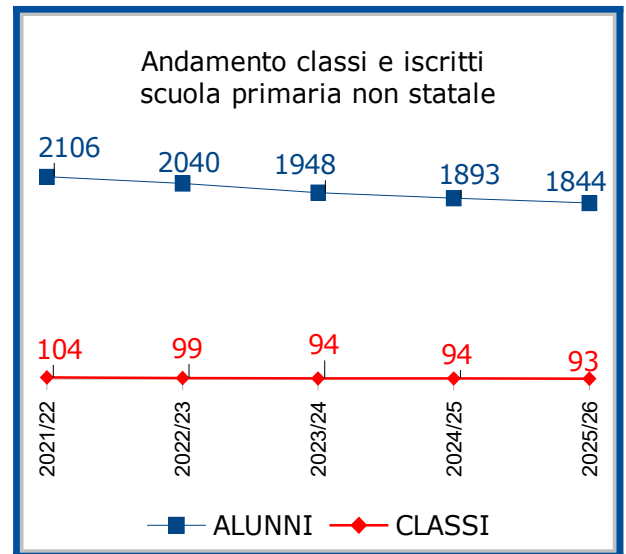

Andamento classi e alunni

PRIMARIA