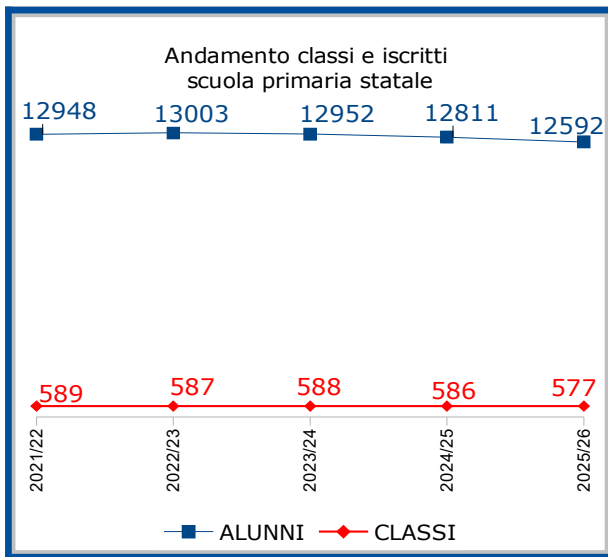

Andamento classi e alunni

PRIMARIA