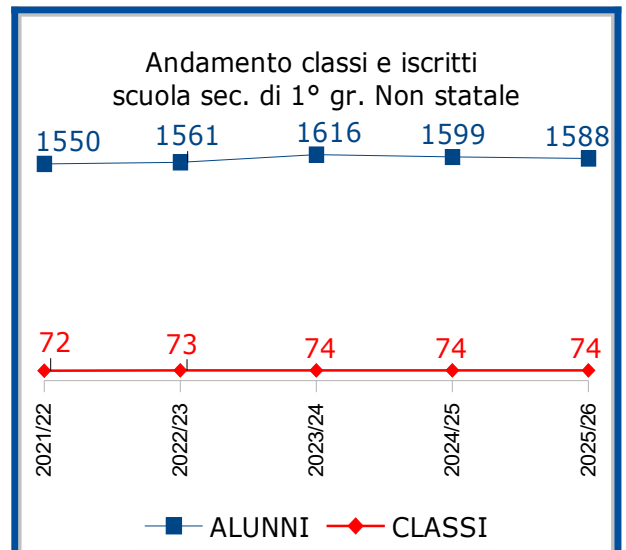

zer
dic
otto

Comune
di Bologna

I numeri della Scuola

Anno scolastico 2025/2026

Scuola primaria e secondaria
di primo grado statale e non statale

I Numeri della scuola di Bologna a.s. 2025-2026

scuola primaria e secondaria di 1° grado statale e non statale

Fonte dati: Istituzioni Scolastiche

Classi e Alunni per quartiere di ubicazione della scuola

PRIMARIA

QUARTIERE	statale		Non statale	
	Classi	Alunni	Classi	alunni
BORGIO P. - RENO	95	2130	10	198
NAVILE	103	2253	9	212
PORTO - SARAGOZZA	92	2014	29	581
SAN DONATO - SAN VITALE	94	1975	15	315
SANTO STEFANO	97	2149	15	247
SAVENA	96	2071	15	291
TOTALE	577	12592	93	1844

SECONDARIA I GRADO

QUARTIERE	statale		Non statale	
	Classi	Alunni	Classi	alunni
BORGIO PANIGALE- RENO	56	1265	3	50
NAVILE	55	1177	19	466
PORTO - SARAGOZZA	51	1227	37	799
SAN DONATO - SAN VITALE	37	818	3	43
SANTO STEFANO	81	1859	6	113
SAVENA	68	1570	6	117
TOTALE	348	7916	74	1588

Andamento classi e alunni

PRIMARIA

SECONDARIA I GRADO

Iscritti per anno di corso

Primaria

QUARTIERE	statale					Non statale				
	1°	2°	3°	4°	5°	1°	2°	3°	4°	5°
BORGO PANIGALE-RENO	397	410	437	409	477	42	38	32	42	44
NAVILE	449	461	443	444	456	26	47	51	41	47
PORTO-SARAGOZZA	399	412	409	379	415	98	120	122	127	114
SAN DONATO-SAN VITALE	363	392	412	407	401	65	62	55	65	68
SANTO STEFANO	415	394	413	440	487	40	47	53	62	45
SAVENA	402	366	405	440	458	70	55	51	59	56
TOTALE	2425	2435	2519	2519	2694	341	369	364	396	374