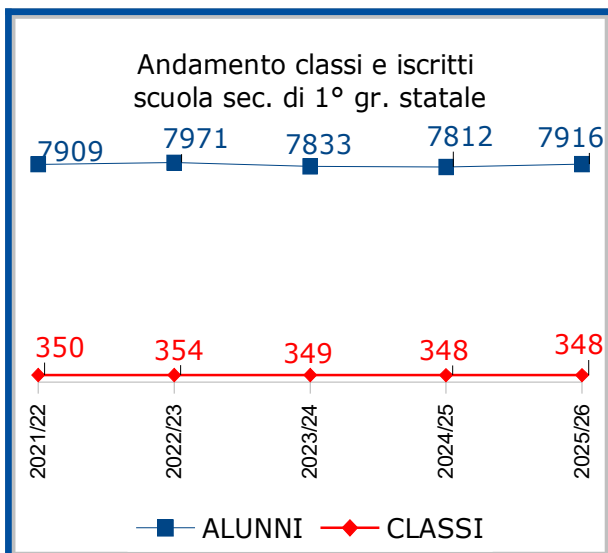

zer
dic
otto

Comune
di Bologna

I numeri della Scuola

Anno scolastico 2025/2026

Scuola primaria e secondaria
di primo grado statale e non statale

I Numeri della scuola di Bologna a.s. 2025-2026

scuola primaria e secondaria di 1° grado statale e non statale

Fonte dati: Istituzioni Scolastiche

Classi e Alunni per quartiere di ubicazione della scuola

PRIMARIA

QUARTIERE	statale		Non statale	
	Classi	Alunni	Classi	alunni
BORGIO P. - RENO	95	2130	10	198
NAVILE	103	2253	9	212
PORTO - SARAGOZZA	92	2014	29	581
SAN DONATO - SAN VITALE	94	1975	15	315
SANTO STEFANO	97	2149	15	247
SAVENA	96	2071	15	291
TOTALE	577	12592	93	1844

SECONDARIA I GRADO

QUARTIERE	statale		Non statale	
	Classi	Alunni	Classi	alunni
BORGIO PANIGALE- RENO	56	1265	3	50
NAVILE	55	1177	19	466
PORTO - SARAGOZZA	51	1227	37	799
SAN DONATO - SAN VITALE	37	818	3	43
SANTO STEFANO	81	1859	6	113
SAVENA	68	1570	6	117
TOTALE	348	7916	74	1588

Andamento classi e alunni

PRIMARIA

SECONDARIA I GRADO

Iscritti per anno di corso

Primaria

QUARTIERE	statale					Non statale				
	1°	2°	3°	4°	5°	1°	2°	3°	4°	5°
BORGO PANIGALE-RENO	397	410	437	409	477	42	38	32	42	44
NAVILE	449	461	443	444	456	26	47	51	41	47
PORTO-SARAGOZZA	399	412	409	379	415	98	120	122	127	114
SAN DONATO-SAN VITALE	363	392	412	407	401	65	62	55	65	68
SANTO STEFANO	415	394	413	440	487	40	47	53	62	45
SAVENA	402	366	405	440	458	70	55	51	59	56
TOTALE	2425	2435	2519	2519	2694	341	369	364	396	374