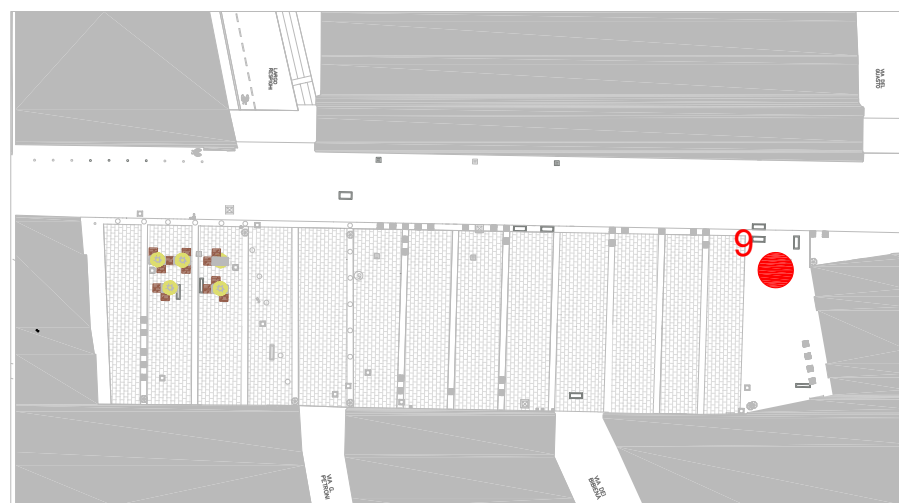

ARTISTI DI STRADA MUSICALI | CENTRO STORICO

- POSTAZIONI ARTISTI DI STRADA MUSICALI AMPLIFICATI E SENZA PERCUSSIONI
- POSTAZIONI ARTISTI DI STRADA MUSICALI AMPLIFICATI O CON PERCUSSIONI

VIA AZZO GARDINO

PIAZZA VERDI

PIAZZA DI PORTA GALLIERA