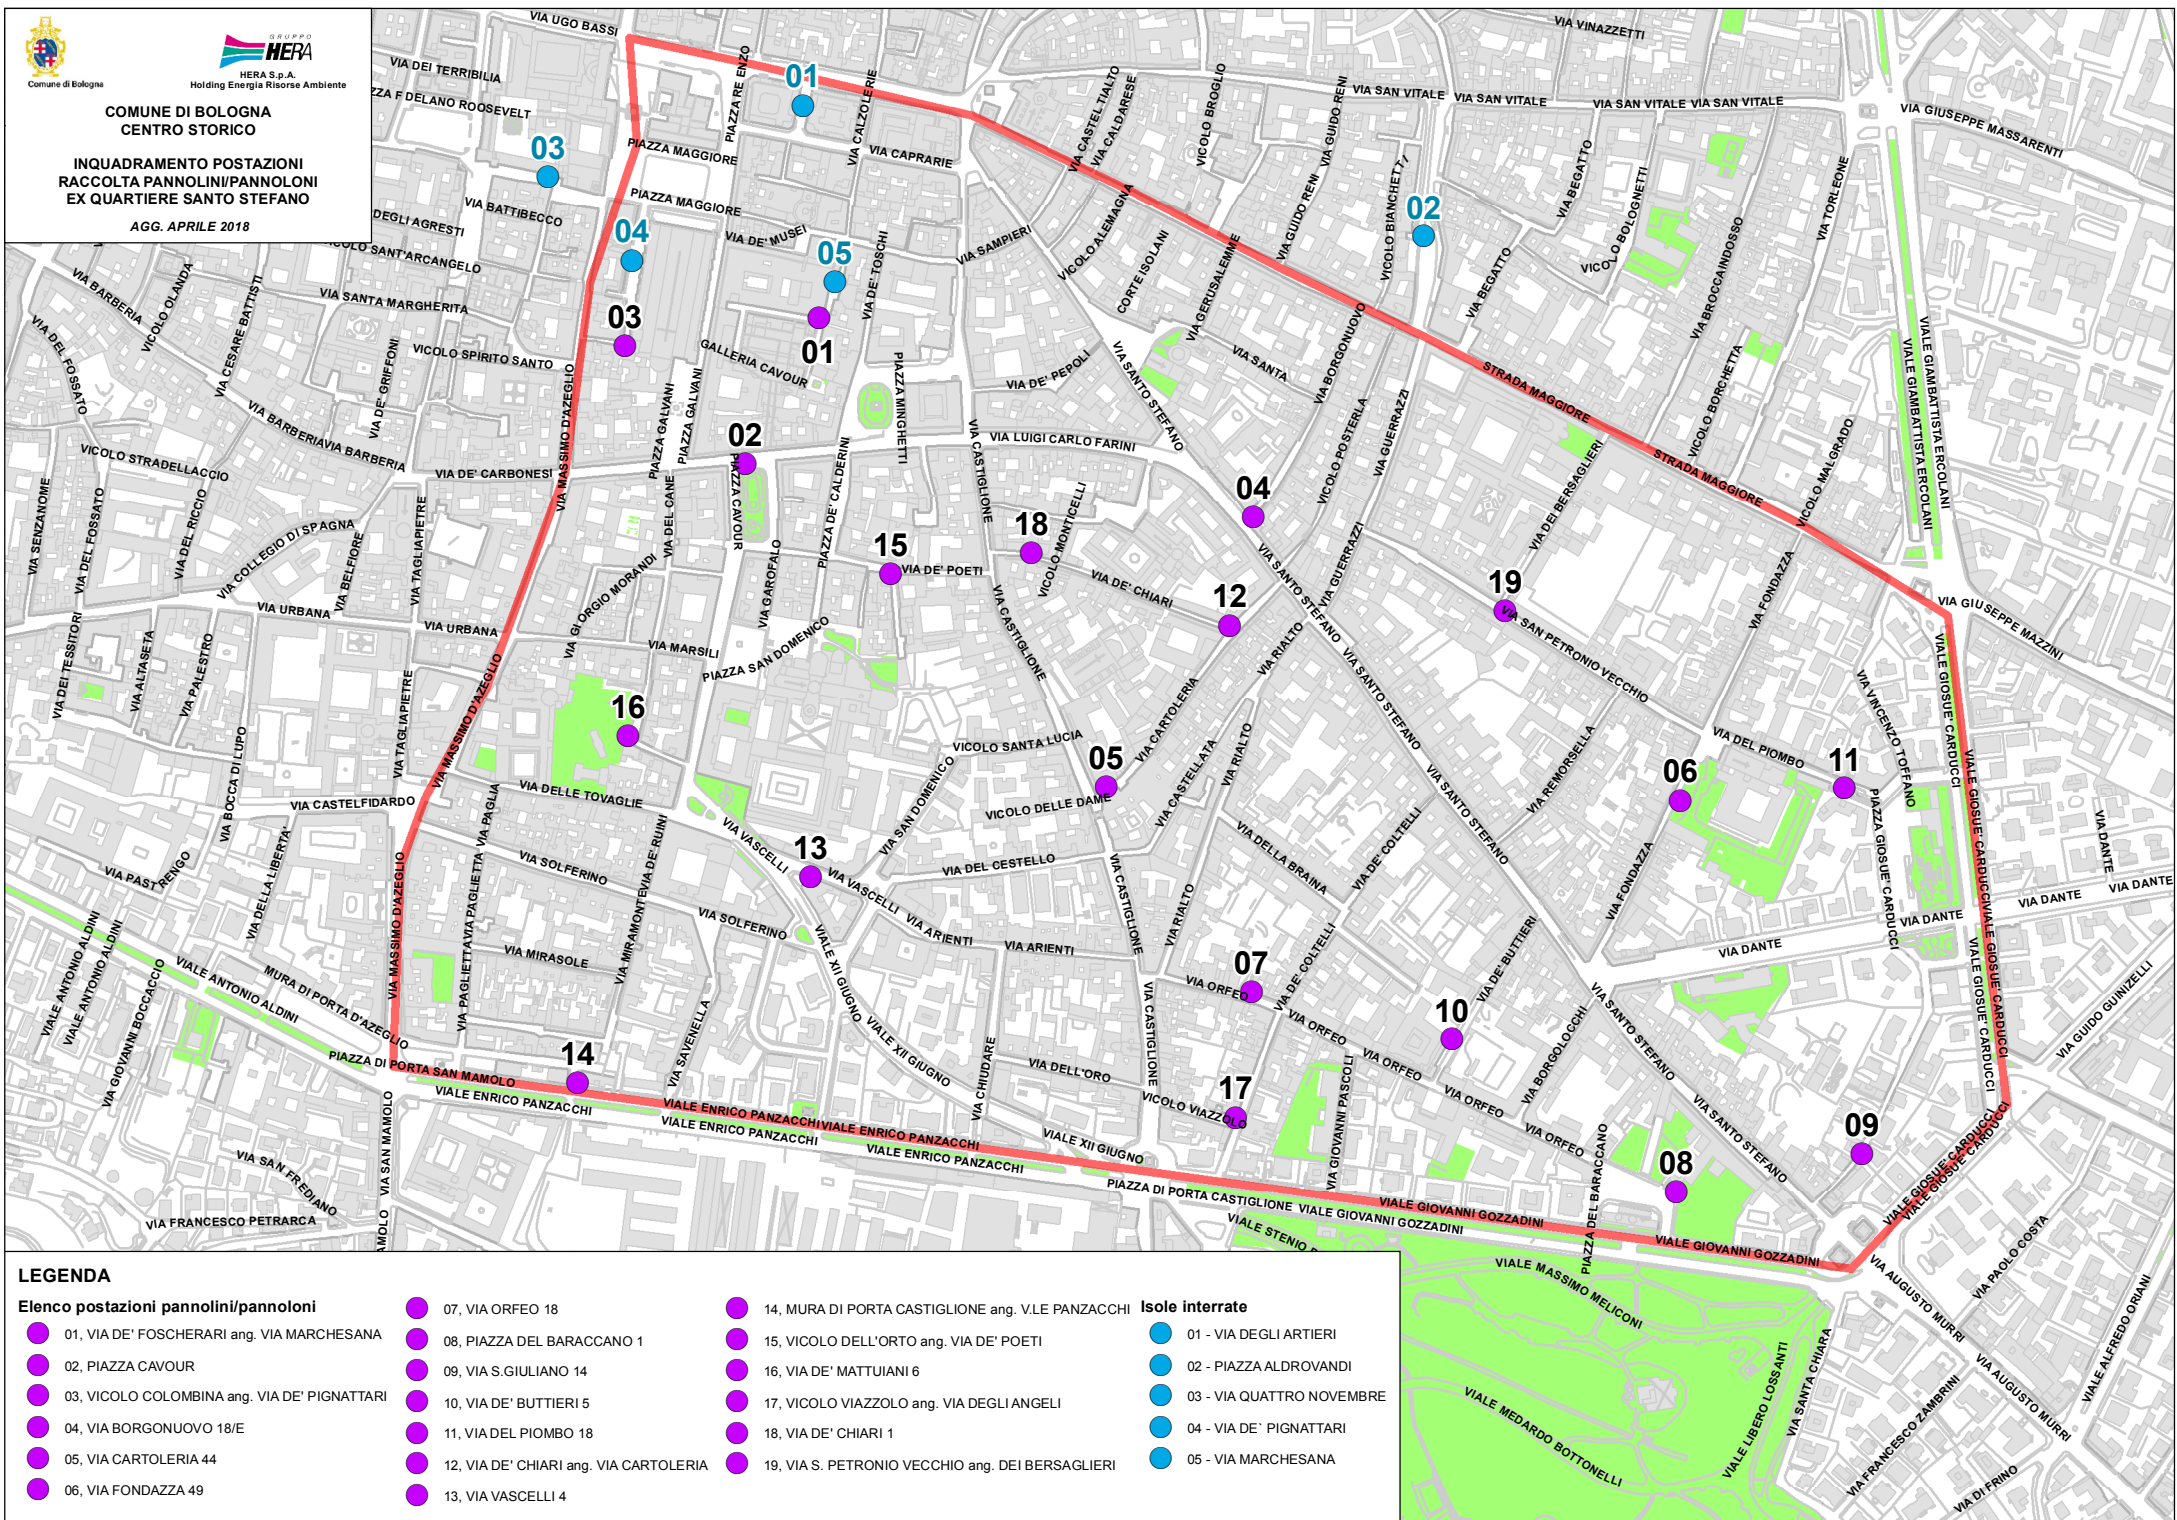

Comune di Bologna

HERA S.p.A.
Holding Energia Risorse Ambiente

COMUNE DI BOLOGNA CENTRO STORICO

INQUADRAMENTO POSTAZIONI RACCOLTA PANNOLINI/PANNOLONI EX QUARTIERE SANTO STEFANO

AGG. APRILE 2018

LEGENDA

Elenco postazioni pannolini/pannoloni

- | | | |
|--|--|---|
| ● 01, VIA DE' FOSCHERARI ang. VIA MARCHESANA | ● 07, VIA ORFEO 18 | ● 14, MURA DI PORTA CASTIGLIONE ang. V.LE PANZACCHI |
| ● 02, PIAZZA CAVOUR | ● 08, PIAZZA DEL BARACCANO 1 | ● 15, VICOLE DELL'ORTO ang. VIA DE' POETI |
| ● 03, VICOLE COLOMBINA ang. VIA DE' PIGNATTARI | ● 09, VIA S. GIULIANO 14 | ● 16, VIA DE' MATTUIANI 6 |
| ● 04, VIA BORGONUOVO 18/E | ● 10, VIA DE' BUTTIERI 5 | ● 17, VICOLE VIAZZOLO ang. VIA DEGLI ANGELI |
| ● 05, VIA CARTOLERIA 44 | ● 11, VIA DEL PIOMBO 18 | ● 18, VIA DE' CHIARI 1 |
| ● 06, VIA FONDAZZA 49 | ● 12, VIA DE' CHIARI ang. VIA CARTOLERIA | ● 19, VIA S. PETRONIO VECCHIO ang. DEI BERSAGLIERI |
| | ● 13, VIA VASCELLI 4 | |

Isole interrate

- | |
|-----------------------------|
| ● 01 - VIA DEGLI ARTIERI |
| ● 02 - PIAZZA ALDROVANDI |
| ● 03 - VIA QUATTRO NOVEMBRE |
| ● 04 - VIA DE' PIGNATTARI |
| ● 05 - VIA MARCHESANA |