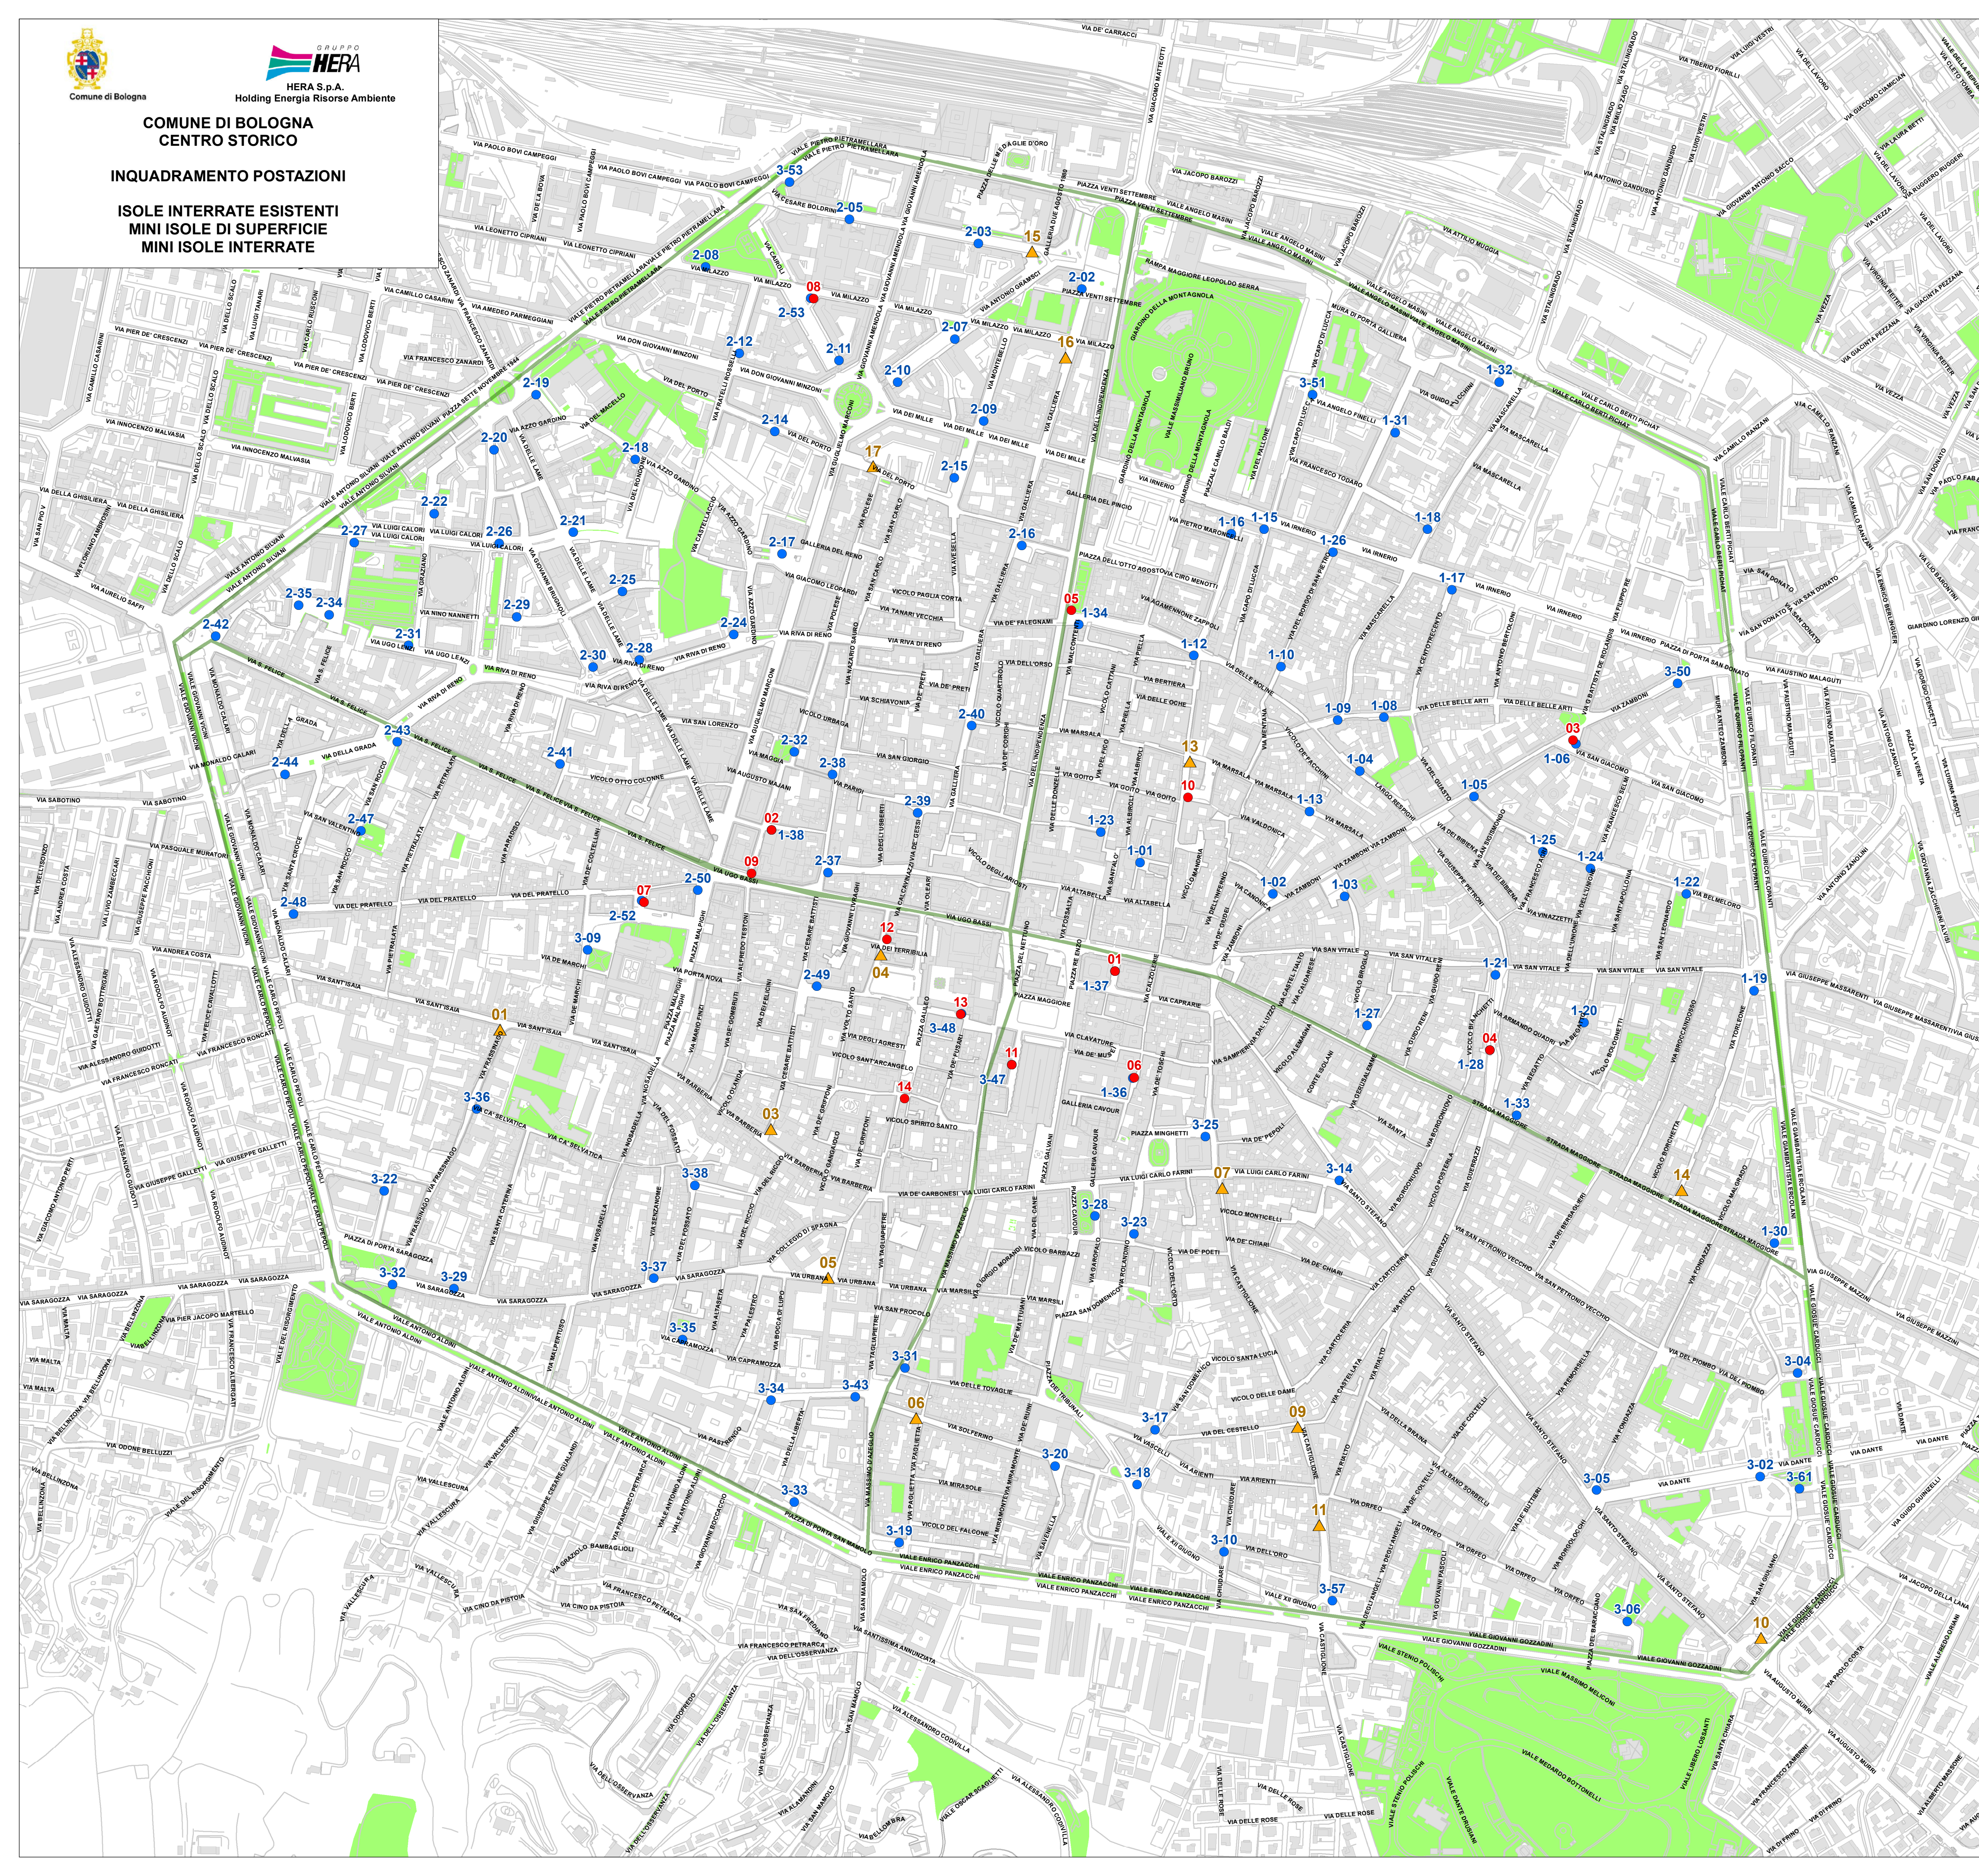

**COMUNE DI BOLOGNA
CENTRO STORICO**

INQUADRAMENTO POSTAZIONI

**ISOLE INTERRATE ESISTENTI
MINI ISOLE DI SUPERFICIE
MINI ISOLE INTERRATE**

- LEGENDA**
- Isole interrato esistenti (14)**
- 01 - VIA DEGLI ARTIERI
 - 02 - VIA BELVEDERE
 - 03 - PIAZZA PUNTONI
 - 04 - PIAZZA ALDROVANDI
 - 05 - VIA AUGUSTO RIGHI
 - 06 - VIA MARCHESANA
 - 07 - VIA DEL PRATELLO
 - 08 - VIA CAIROLI
 - 09 - VIA UGO BASSI
 - 10 - PIAZZA SAN MARTINO
 - 11 - VIA DE' PIGNATTARI
 - 12 - VIA DEI TERRIBILIA
 - 13 - VIA IV NOVEMBRE
 - 14 - VIA S. MARGHERITA
- Mini isole di superficie (14)**
- ▲ 01 - Via Frassinago/Via S. Isaia
 - ▲ 03 - Via Cesare Battisti/Via Barberia
 - ▲ 04 - Via Della Zecca
 - ▲ 05 - Via Urbana/Via Belfiore
 - ▲ 06 - Via Solferino
 - ▲ 07 - Via Castiglione/Via Farini
 - ▲ 09 - Via Castiglione/Via del Cestello
 - ▲ 10 - Piazza di Porta S. Stefano
 - ▲ 11 - Via Castiglione
 - ▲ 13 - Via Oberdan/Via Marsala
 - ▲ 14 - Via Torleone/Strada Maggiore
 - ▲ 15 - Via Boldrini
 - ▲ 16 - Via Galliera/Via Milazzo
 - ▲ 17 - Via del Porto
- Mini isole interrato (109)**
- 1-01. VIA S. NICOLÒ*
 - 1-02. VIA ZAMBONI angolo VIA VALDONICA
 - 1-03. VIA ZAMBONI su PIAZZA ROSSINI
 - 1-04. VIA DE' CASTAGNOLI
 - 1-05. LARGO TROMBETTI adiacenze ZAMBONI
 - 1-06. PIAZZA PUNTONI
 - 1-08. VIA BELLE ARTI angolo VIA DEL GUASTO
 - 1-09. VIA BELLE ARTI angolo VIA MASCARELLA
 - 1-10. VIA BORGIO S.PIETRO - VIA DELLE MOLINE
 - 1-12. VIA A. RIGHI angolo VIA OBERDAN
 - 1-13. VIA MARSALA - VICOLO FACCHINI
 - 1-15. VIA CAPO DI LUCCA - VIA IRNERIO
 - 1-16. VIA ALESSANDRINI angolo MARONCELLI
 - 1-17. VIA CENTOTRECENTO
 - 1-18. VIA MASCARELLA
 - 1-19. PORTA S. VITALE
 - 1-20. VIA BEGATTO - VIA S.VITALE
 - 1-21. PIAZZA ALDROVANDI - S.VITALE
 - 1-22. VIA BELMELORO angolo VIA S.LEONARDO
 - 1-23. VIA DEL MONTE - VIA CARBONARA
 - 1-24. VIA DELL'UNIONE angolo VIA BELMELORO
 - 1-25. VIA ACRÌ angolo VIA TROMBETTI
 - 1-26. VIA BORGIO S.PIETRO angolo VIA IRNERIO
 - 1-27. PIAZZA S. MICHELE
 - 1-28. PIAZZA ALDROVANDI
 - 1-30. PIAZZA DI PORTA MAGGIORE
 - 1-31. VIA FINELLI angolo BORGIO S.PIETRO
 - 1-32. PIAZZA DI PORTA MASCARELLA
 - 1-33. PIAZZETTA DEI CARABINIERI
 - 1-34. VIA AUGUSTO RIGHI
 - 1-36. VIA MARCHESANA
 - 1-37. VIA DEGLI ARTIERI
 - 1-38. VIA BELVEDERE
 - 2-02. PIAZZA XX SETTEMBRE angolo VIA GALLIERA
 - 2-03. VIA BOLDRINI EST
 - 2-05. VIA BOLDRINI OVEST
 - 2-07. VIA GRAMSCI angolo VIA MILAZZO
 - 2-08. VIA MILAZZO adiacenze VIA FRATELLI ROSSELLI
 - 2-09. VIA MONTEBELLO angolo VIA DEI MILLE
 - 2-10. VIA GRAMSCI angolo PIAZZA DEI MARTIRI
 - 2-11. VIA CAIROLI angolo PIAZZA DEI MARTIRI
 - 2-12. VIA FRATELLI ROSSELLI angolo VIA DON MINZONI
 - 2-14. VIA DEL PORTO
 - 2-15. VIA MONTEBELLO angolo VIA DEL PORTO
 - 2-16. VIA S. GIUSEPPE angolo VIA GALLIERA
 - 2-17. LARGO CADUTI DEL LAVORO
 - 2-18. VIA AZZO GARDINO angolo VIA DEL RONDONE
 - 2-19. VIA MENARINI angolo PIAZZA VII NOVEMBRE 1944
 - 2-20. VIA ERCOLANI
 - 2-21. VIA DEL RONDONE
 - 2-22. VIA GRAZIANO angolo VIA CALORI
 - 2-24. VIA RIVA DI RENO angolo VIA AZZO GARDINO
 - 2-25. VIA DELLE LAME interno
 - 2-26. VIA LUIGI CALORI angolo BRUGNOLI
 - 2-27. VIA BATTISTELLI angolo VIA CALORI
 - 2-28. VIA RIVA DI RENO angolo VIA DELLE LAME
 - 2-29. VIA PADRE GRIMALDI
 - 2-30. VIA BRUGNOLI angolo VIA RIVA DI RENO
 - 2-31. Via Urbana/Via Belfiore
 - 2-32. VIA MORGAGNI angolo VIA DELLE CASSE
 - 2-34. PIAZZA DELLA RESISTENZA angolo VIA BATTISTELLI
 - 2-35. PIAZZA DELLA RESISTENZA
 - 2-37. VIA MONTE GRAPPA angolo VIA NAZARIO SAURO
 - 2-38. VIA NAZARIO SAURO angolo VIA MAGGIA
 - 2-39. VIA PARIGI angolo VIA GESSI
 - 2-40. VIA GALLIERA angolo VIA VOLTURNO
 - 2-41. VIA DELL'ABBADIA
 - 2-42. PORTA S. FELICE
 - 2-43. VIA DELLA GRADA angolo VIA S.FELICE
 - 2-44. VIA DELLA GRADA
 - 2-47. VIA S. ROCCO angolo VIA S.VALENTINO
 - 2-48. VIA DEL PRATELLO angolo VIA CALARI
 - 2-49. VIA IV NOVEMBRE angolo VIA CESARE BATTISTI
 - 2-50. PIAZZA MALPIGHI angolo VIA DEL PRATELLO
 - 2-52. VIA DEL PRATELLO
 - 2-53. VIA CAIROLI
 - 3-02. VIA DANTE angolo PIAZZA CARDUCCI
 - 3-04. VIA TOFFANO adiacenze PIAZZA CARDUCCI
 - 3-05. VIA DANTE angolo VIA S. STEFANO
 - 3-06. PIAZZA DEL BARACCANO adiacenze VIA ORFEO
 - 3-09. VIA DE' MARCHI adiacenze PIAZZA S. FRANCESCO
 - 3-10. VIA CHIUDARE angolo VIA XII GIUGNO
 - 3-14. VIA FARINI angolo VIA SANTO STEFANO
 - 3-17. VIA SAN DOMENICO angolo VIA VASCELLI
 - 3-18. VIALE DODICI GIUGNO angolo VIA RUBBIANI
 - 3-19. VIA MURA DI PORTA CASTIGLIONE adiacenze VIA PAGLIETTA
 - 3-20. VIA SEVENELLA angolo VIA SOLFERINO
 - 3-22. VIA MURA DI PORTA SARAGOZZA angolo VIA UGO FOSCOLO
 - 3-23. PIAZZA CALDERINI adiacenze VIA DEI POETI
 - 3-25. VIA CASTIGLIONE angolo PIAZZA DEL FRANCA
 - 3-28. PIAZZA CAVOUR
 - 3-29. VIA SARAGOZZA angolo VIA SANTA CATERINA
 - 3-31. VIA D'AZEGLIO angolo VIA DELLE TOVAGLIE
 - 3-32. PORTA SARAGOZZA
 - 3-33. VIA MURA DI PORTA D'AZEGLIO
 - 3-34. VIA CASTELFIDARDO angolo VIA BOCCA DI LUPO
 - 3-35. VIA CAPRAMOZZA angolo VIA DEI TESSITORI
 - 3-36. VIA FRASSINAGO angolo VIA CA' SELVATICA
 - 3-37. VIA SARAGOZZA angolo VIA SENZANOME
 - 3-38. VIA DEL FOSSATO angolo VICOLO STRADELLACCIO
 - 3-43. VIA CASTELFIDARDO angolo VIA TAGLIAPIETRE
 - 3-47. VIA DE' PIGNATTARI
 - 3-48. VIA IV NOVEMBRE
 - 3-49. VIA ALBANI
 - 3-50. VIA ZAMBONI PORTA SAN DONATO
 - 3-51. VIA CAPO DI LUCCA angolo VIA FINELLI
 - 3-53. VIALE PIETRAMELLARA angolo VIA BOLDRINI
 - 3-57. PIAZZA DI PORTA CASTIGLIONE
 - 3-61. VIA S. GIULIANO - PIAZZA CARDUCCI