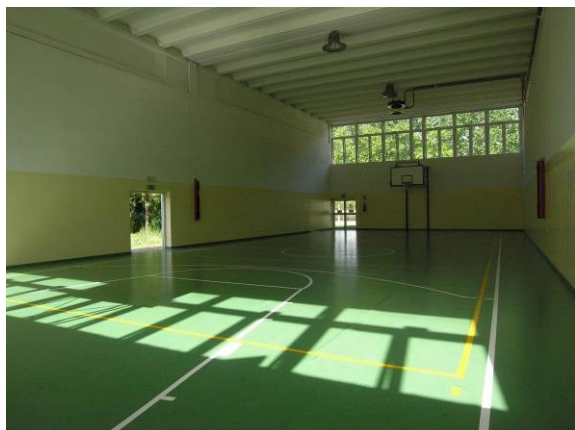

Sport praticati in questa palestra pallavolo, pallacanestro, ginnastica, attività formativa

Palestra aperta al pubblico no

Manto di pavimentazione teli di gomma

Illuminazione si

Nr. di spogliatoi 2

Nr. di docce 6

Apertura 18 - 23,30

SCANDELLARA – palestra scolastica – via Scandellara 54

Dettaglio impianto

Descrizione Palestra 1

Dimensione Lungh. 27,5; largh. 11,5; alt. 7,1

Sport praticati in questa palestra pallavolo, pallacanestro, ginnastica, attività formativa