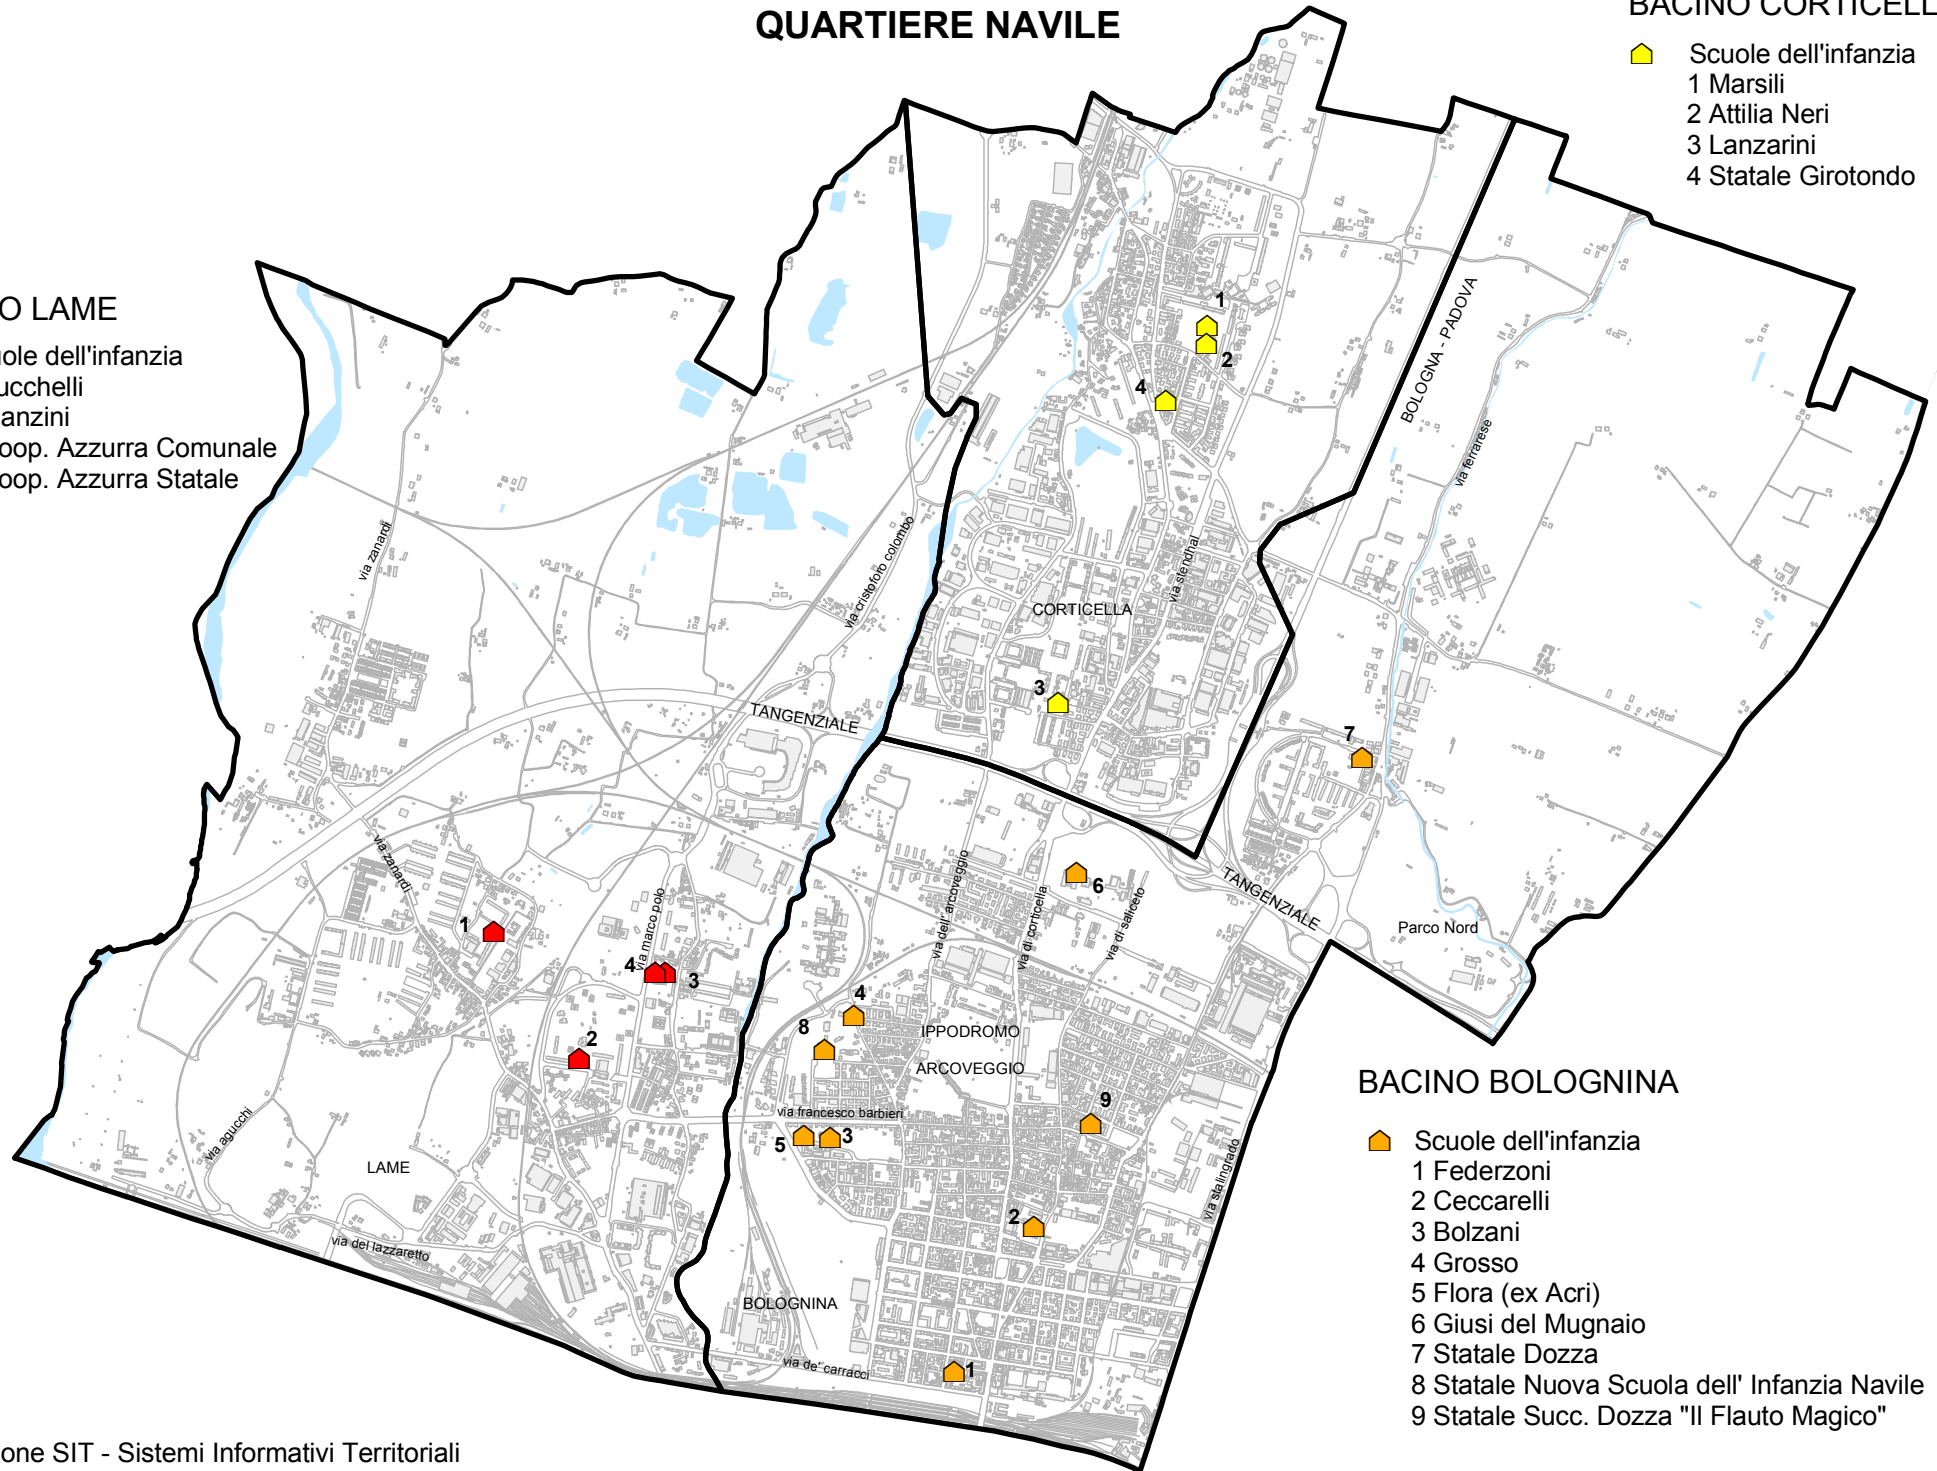

QUARTIERE NAVILE

BACINO CORTICELLA

- Scuole dell'infanzia
- 1 Marsili
- 2 Attilia Neri
- 3 Lanzarini
- 4 Statale Girotondo

BACINO LAME

- Scuole dell'infanzia
- 1 Zucchelli
- 2 Manzini
- 3 Coop. Azzurra Comunale
- 4 Coop. Azzurra Statale

BACINO BOLOGNINA

- Scuole dell'infanzia
- 1 Federzoni
- 2 Ceccarelli
- 3 Bolzani
- 4 Grosso
- 5 Flora (ex Acri)
- 6 Giusi del Mugnaio
- 7 Statale Dozza
- 8 Statale Nuova Scuola dell' Infanzia Navile
- 9 Statale Succ. Dozza "Il Flauto Magico"