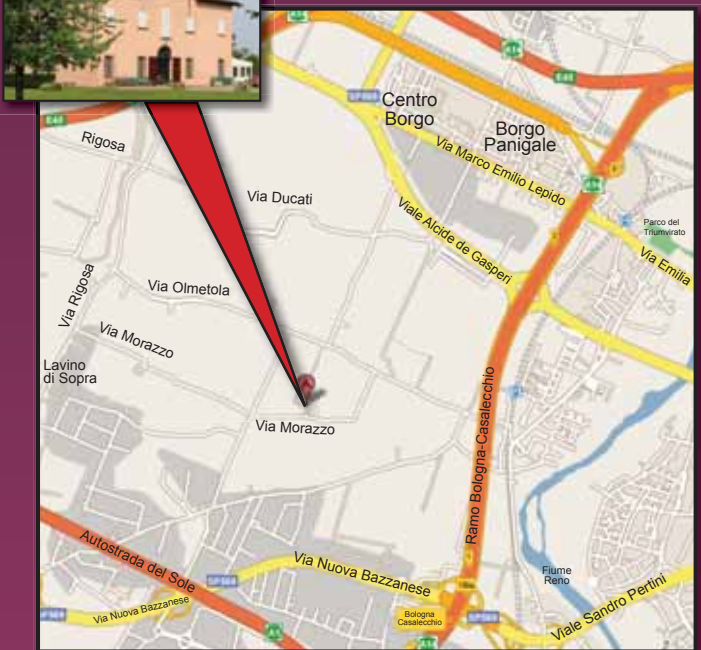

Per tutti...

- Esibizione in estemporanea di **Writers** a cura dell'Ass. Alza Bandiera;
- **Letture** per adulti e bambini con **accompagnamento musicale** a cura dell'Ass. Legg'io
- **Laboratorio di argilla e fusione** a cura del Gruppo di Geoarcheologia del Quartiere Borgo Panigale
- Prove gratuite di **pilotaggio di modellini aerei** con doppio comando presso il campo di volo via Felicina a cura del Gruppo Modellistico Bolognese (per iscrizioni telefonare al Sig. Benini cell. 347/1090392) e **laboratorio costruzione modelli**.

Durante la festa...

- Saranno presenti le Associazioni che hanno aderito con i relativi stands informativi e varie mostre fotografiche.
- Verranno offerte gratuitamente crescentine, bevande e frutta di stagione grazie alla collaborazione del Centro Sociale Villa Bernaroli, dell'Ipercoop di Borgo Panigale e del Mercato produttori agricoli BP.
- Ci saranno animazioni teatrali e musicali itineranti con la partecipazione anche di un folto gruppo di 30 volontari Ausser che si esibiranno con canti popolari.
- Sarà allestita una sala di proiezione continua di materiale promozionale delle Associazioni.

Come raggiungere la festa

Festa del Volontariato
Villa Bernaroli, Via Morazzo, 3

Le persone che raggiungeranno il luogo della festa in auto potranno usufruire del parcheggio del Centro Sociale Villa Bernaroli e dell'antistante parcheggio messo a disposizione del Quartiere presso la Scuola Steineriana.

Sarà possibile raggiungere il luogo della festa anche con le seguenti modalità:

- **Servizio gratuito di navetta** grazie alla collaborazione e disponibilità della Polisportiva Italia Nuova. Punto di partenza: sede del Quartiere Borgo Panigale, all'incrocio tra via delle Scuole e Via Miliani ai seguenti orari: 09:45, 11:00, 13:40, 15:15. Gli orari per il ritorno sono i seguenti: 12:00, 17:30, 19:15. È gradita la prenotazione al numero: tel. / fax 051 / 405384.
- **Biciclettata** organizzata dal Gruppo Ciclistico Panigale con partenza alle ore 14:00 sempre dalla sede del Quartiere Borgo Panigale e che attraverserà la nuova pista del Parco Città Campagna. Per informazioni telefonare al seguente numero: 338 9843980.