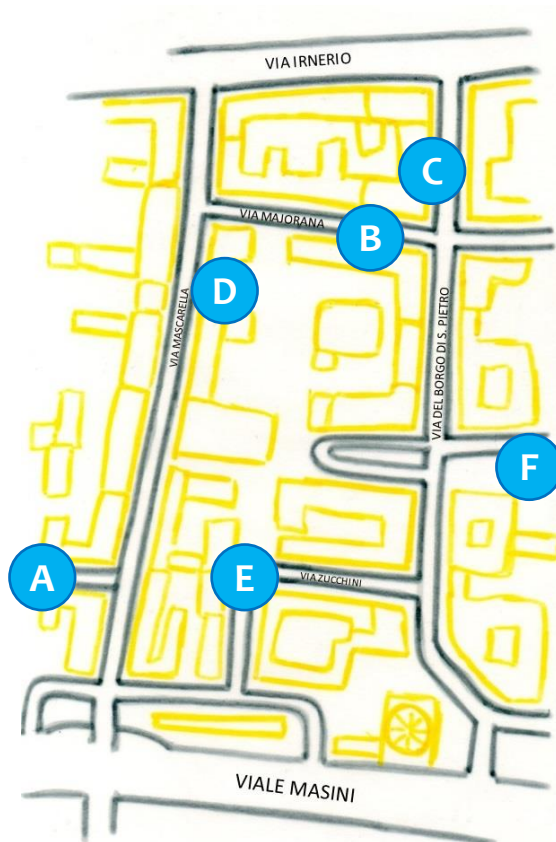

VICINI IN MUSICA

Dal 26 GIUGNO al 18 LUGLIO
OGNI VENERDÌ E SABATO
Dalle 18:00 alle 19:00 Ingresso gratuito

Care vicine e cari vicini,

ora possiamo ricominciare a uscire per incontrare amici e frequentare i nostri spazi abituali con attenzione e responsabilità.

PALCHI

PALCO A: via Mascarella 81-91

PALCO B: via Majorana

PALCO C: via Borgo di S. Pietro 59

PALCO D: via Mascarella 76

PALCO E: via Zucchini 9

PALCO F: via Finelli 2

INFORMAZIONI

Sabato 11 luglio - PALCO C

Quartetto d'archi Miral
Eseguiranno brani del periodo classico: "i quartetti del sole" di Haydn e "le dissonanze" di Mozart.

Venerdì 17 luglio - PALCO A

«Catene Musicali» di Barbara Manfredini
Un percorso senza ostacoli dal classico al moderno.