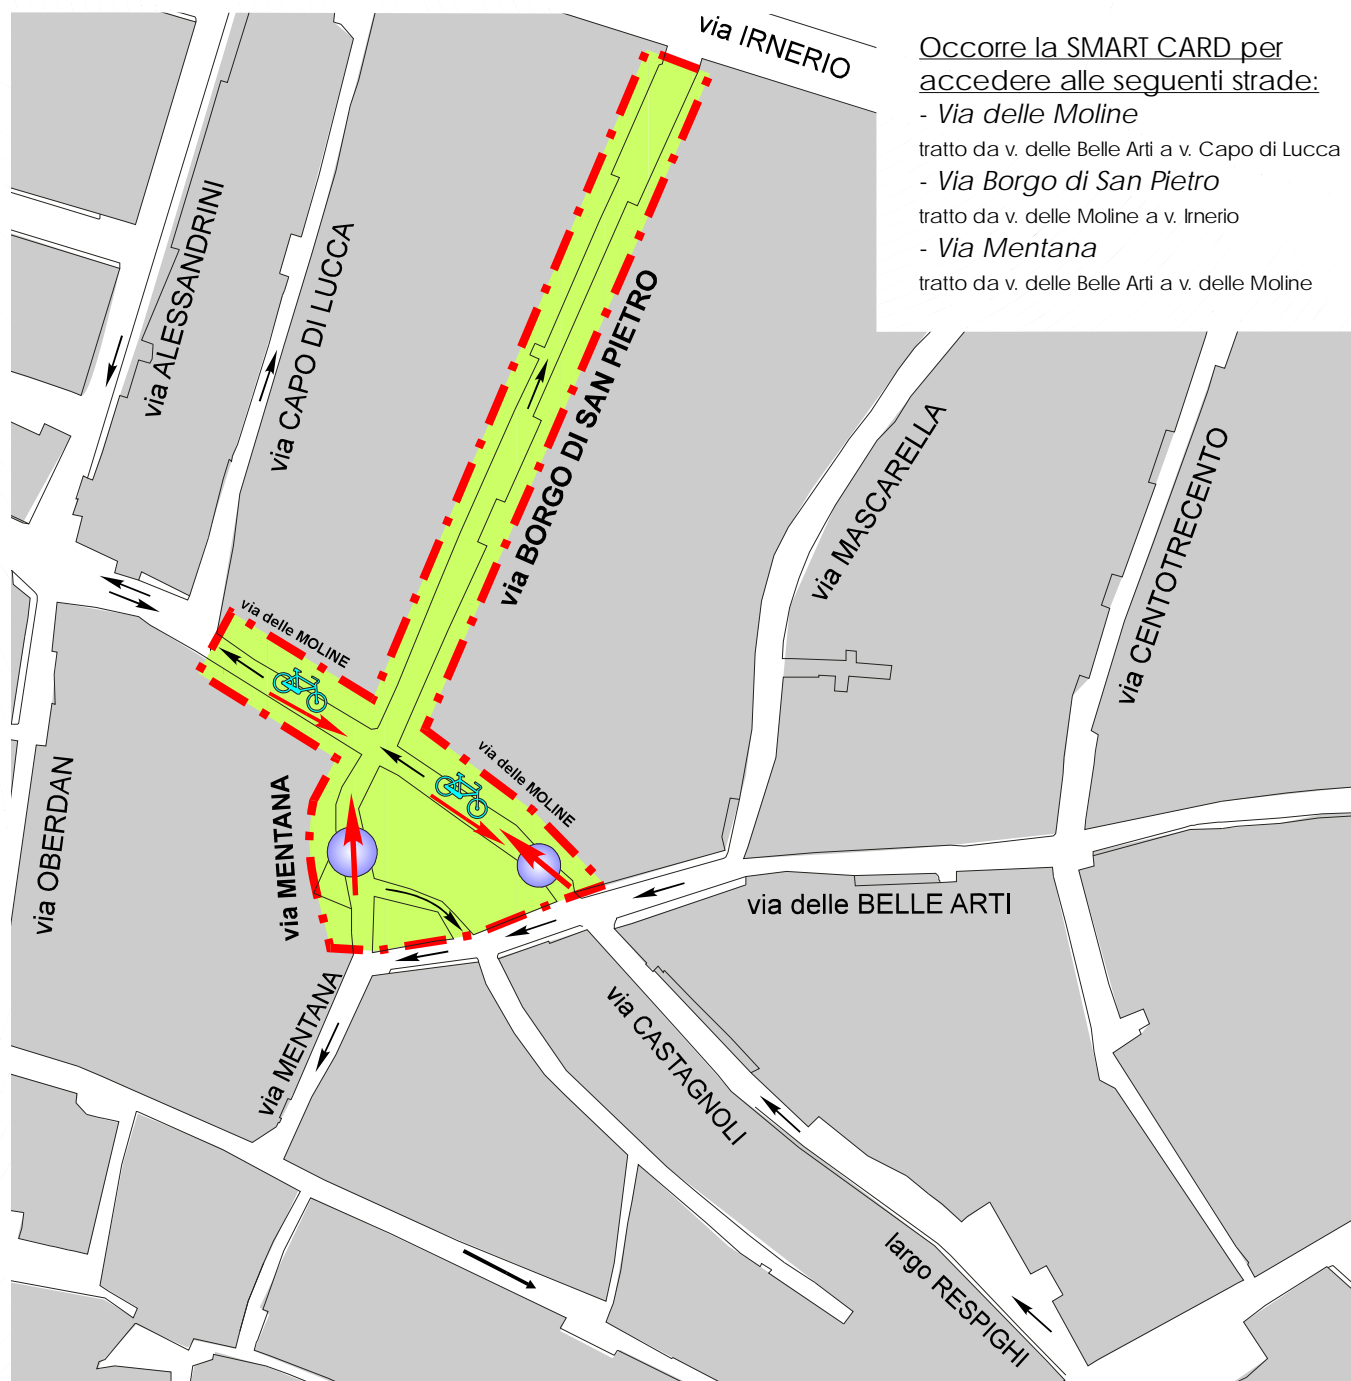

COMUNE DI BOLOGNA
SETTORE MOBILITA' URBANA

REGOLAMENTAZIONE DEGLI ACCESSI NELL'AREA PEDONALE "MOLINE"

Occorre la SMART CARD per accedere alle seguenti strade:

- *Via delle Moline*
tratto da v. delle Belle Arti a v. Capo di Lucca
- *Via Borgo di San Pietro*
tratto da v. delle Moline a v. Irnerio
- *Via Mentana*
tratto da v. delle Belle Arti a v. delle Moline

Legenda:

senso di marcia

senso di marcia solo per bici

area protetta da fittoni mobili

varco con fittoni mobili