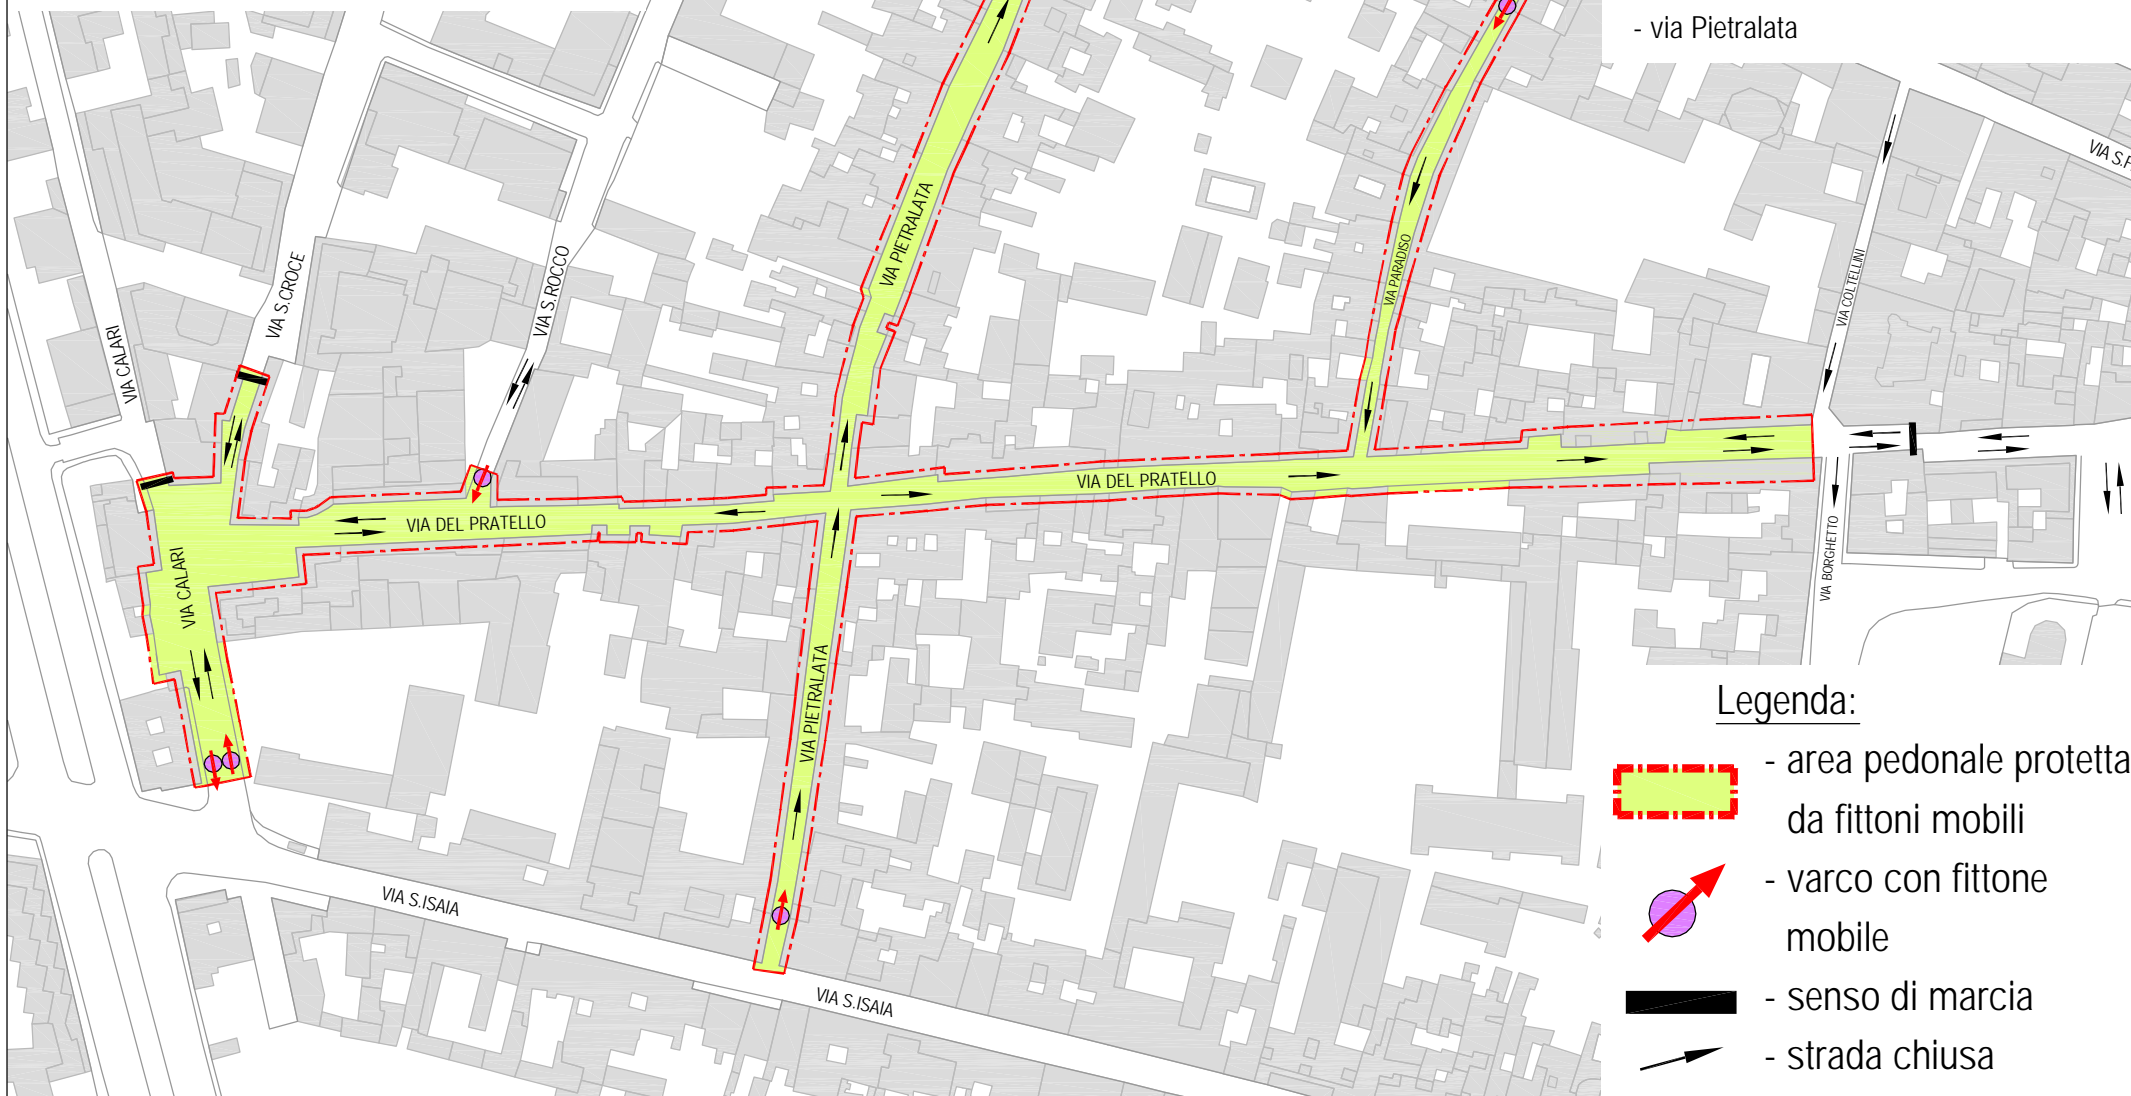

COMUNE DI BOLOGNA
QUARTIERE SARAGOZZA

AREA PRATELLO PROTETTA DA FITTONI MOBILI

Occorre la SMART CARD per accedere alle seguenti strade:

- via del Pratello: tratto da Calari a Coltellini/Borghetto
- via Calari: tratto da S. Isaia a civ. 4/2
- via S. Croce: tratto da Pratello a civ. 3
- via S. Rocco: civ. 32/b
- via Paradiso
- via Pietralata

Legenda:

- area pedonale protetta da fittoni mobili
- varco con fittone mobile
- senso di marcia
- strada chiusa