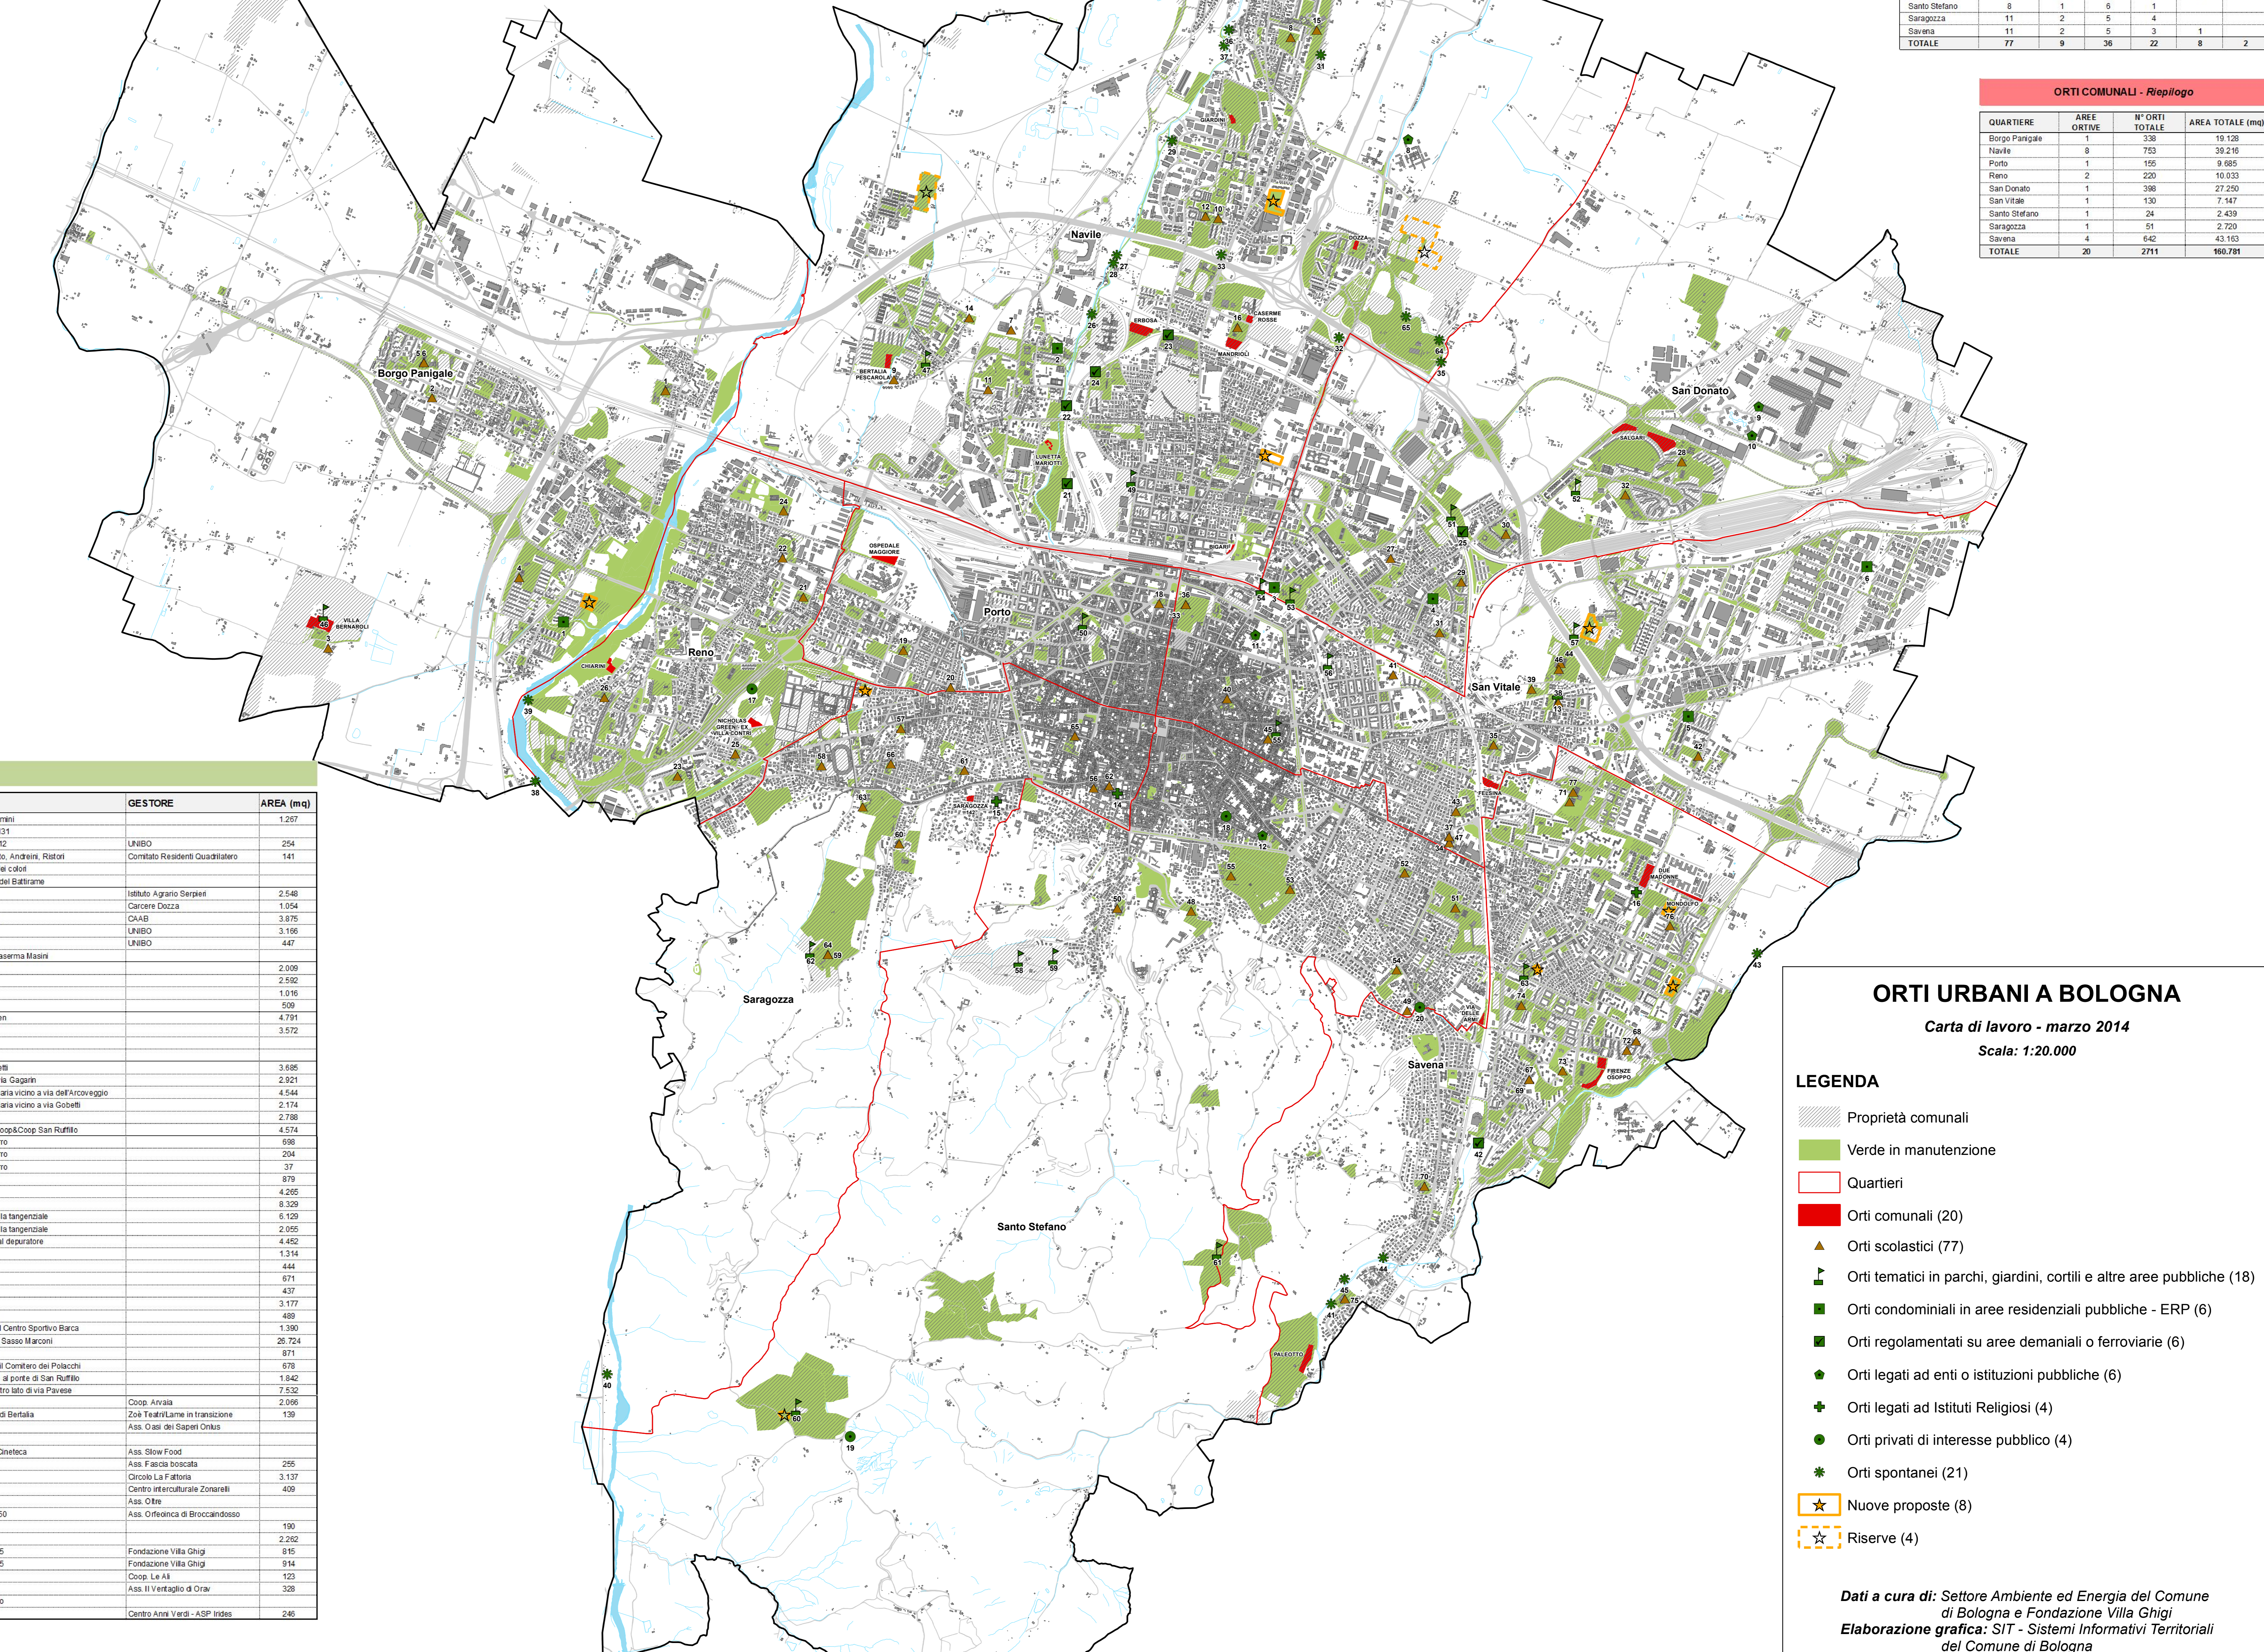

ORTI SCOLASTICI

FONTE DEI DATI: Fondazione Villa Ghigi

ORTI COMUNALI

NUOVE AREE ORTIVE PROPOSTE

ALTRE TIPOLOGIE DI ORTI - Riepilogo

TIPOLOGIA	N° TOT.	Borgo Panigale	Navile	Porto	Reno	San Donato	San Vitale	Santo Stefano	Saragozza	Savona	AREA (mq)
Orti condominiali in aree residenziali pubbliche (ERP)	6	1	1			2	2				1.662
Orti legati ad enti o istituzioni pubbliche	6		2			2	1	1			11.090
Orti privati di interesse pubblico	4						1	1	1	1	6.126
Orti regolamentati su aree demaniali o ferroviarie	6		4			1				3	8.363
Orti spontanei	21		14		2					4	22.617
Orti tematici in parchi, giardini, cortili e altre aree pubbliche	19	1	3	1	1	4	3	4	1	1	10.894
TOTALE	65	2	24	1	3	9	7	9	3	7	131.428

ORTI SCOLASTICI - Riepilogo

QUARTIERE	N° SCUOLE	Nidi	Materni	Elementari	Medie	Superiori
Borgo Panigale	6	3	2	1		
Navile	11	1	4	3	2	1
Porto	3		1	1	1	
Reno	6	4	2	2		
San Donato	6	1	2	2	1	
San Vitale	15	2	6	4	2	1
Santo Stefano	8		6	1		
Saragozza	11	2	5	4		
Savona	11	2	5	3	1	
TOTALE	77	9	36	22	8	2

ORTI COMUNALI - Riepilogo

QUARTIERE	AREE ORTIVE	N° ORTI TOTALI	AREA TOTALE (mq)
Borgo Panigale	1	338	19.128
Navile	8	753	39.216
Porto	1	155	9.865
Reno	2	220	10.033
San Donato	1	388	27.250
San Vitale	1	130	7.147
Santo Stefano	1	24	2.439
Saragozza	1	61	2.720
Savona	4	642	43.103
TOTALE	20	2711	160.781

ALTRE TIPOLOGIE DI ORTI