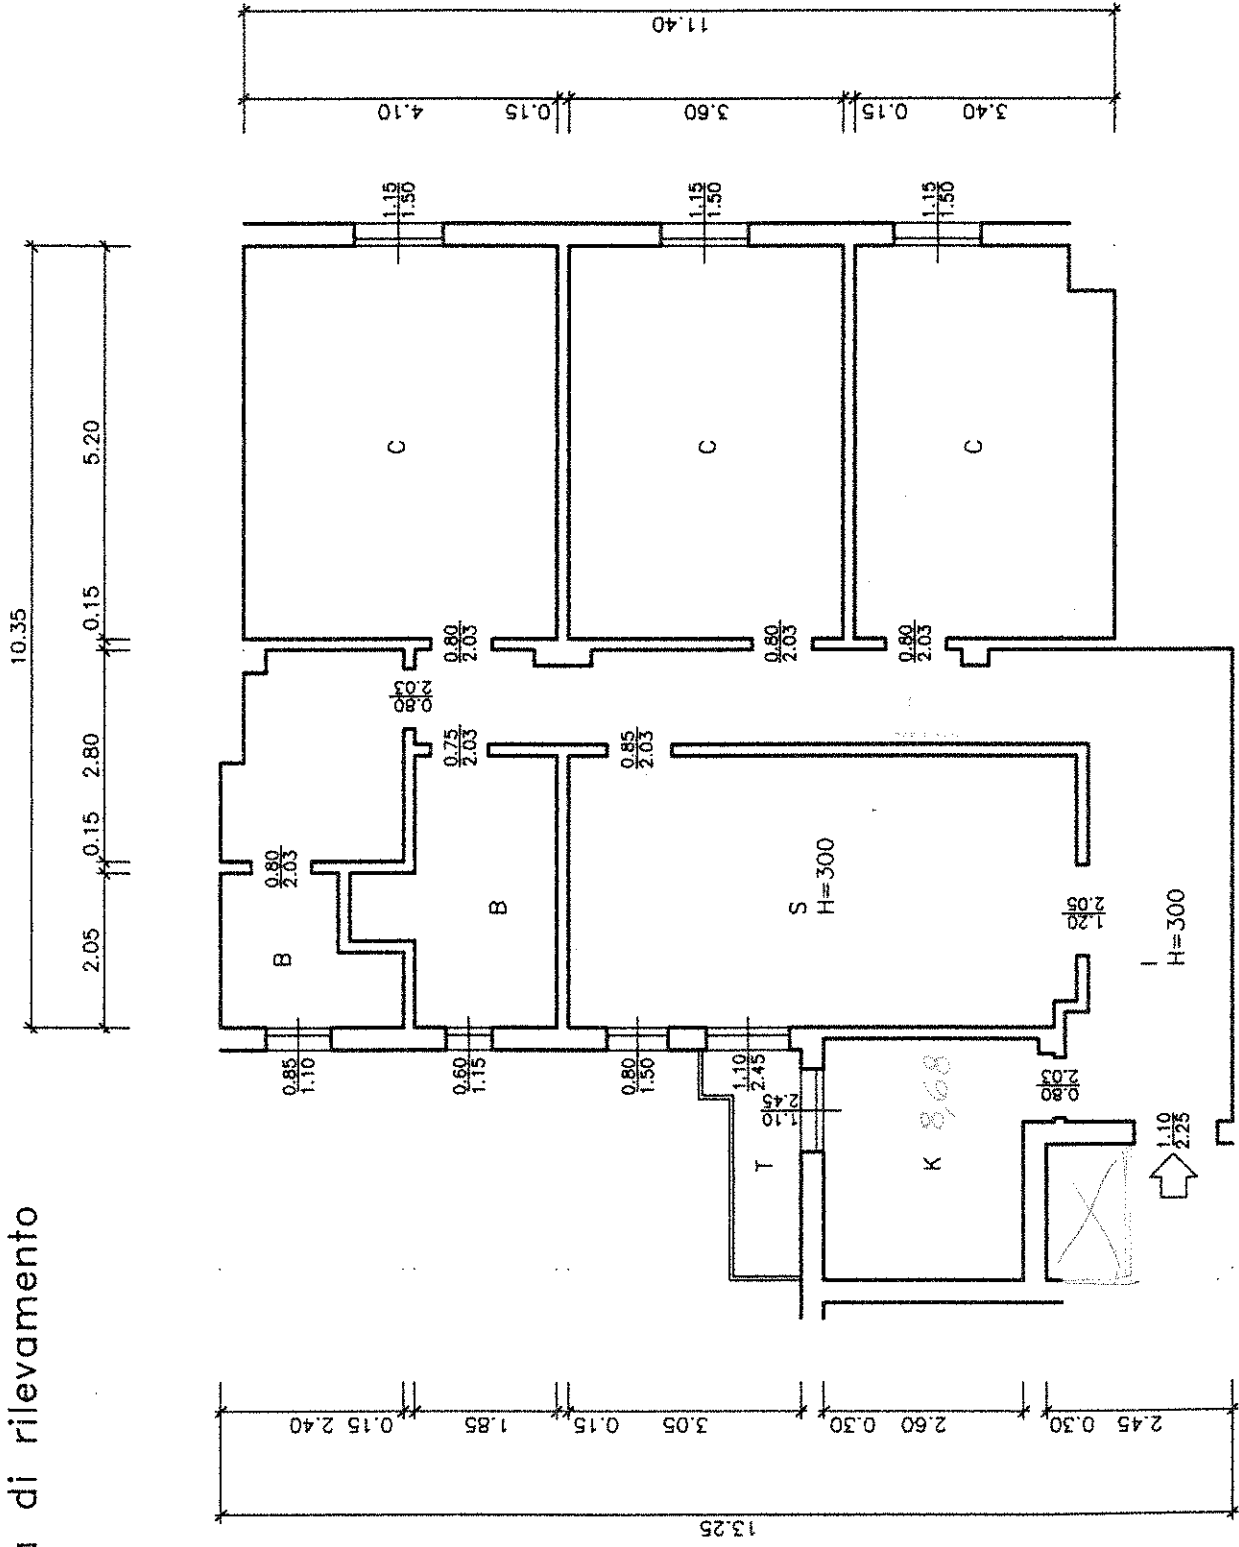

COMUNE DI BOLOGNA
 Scheda di rilevamento

Via Tommaso del Mercato N. 1
 Piano Terzo Int. N. 8
 C/671/1/1

SUa= 130.64 mq
 SUT= 2.94 mq