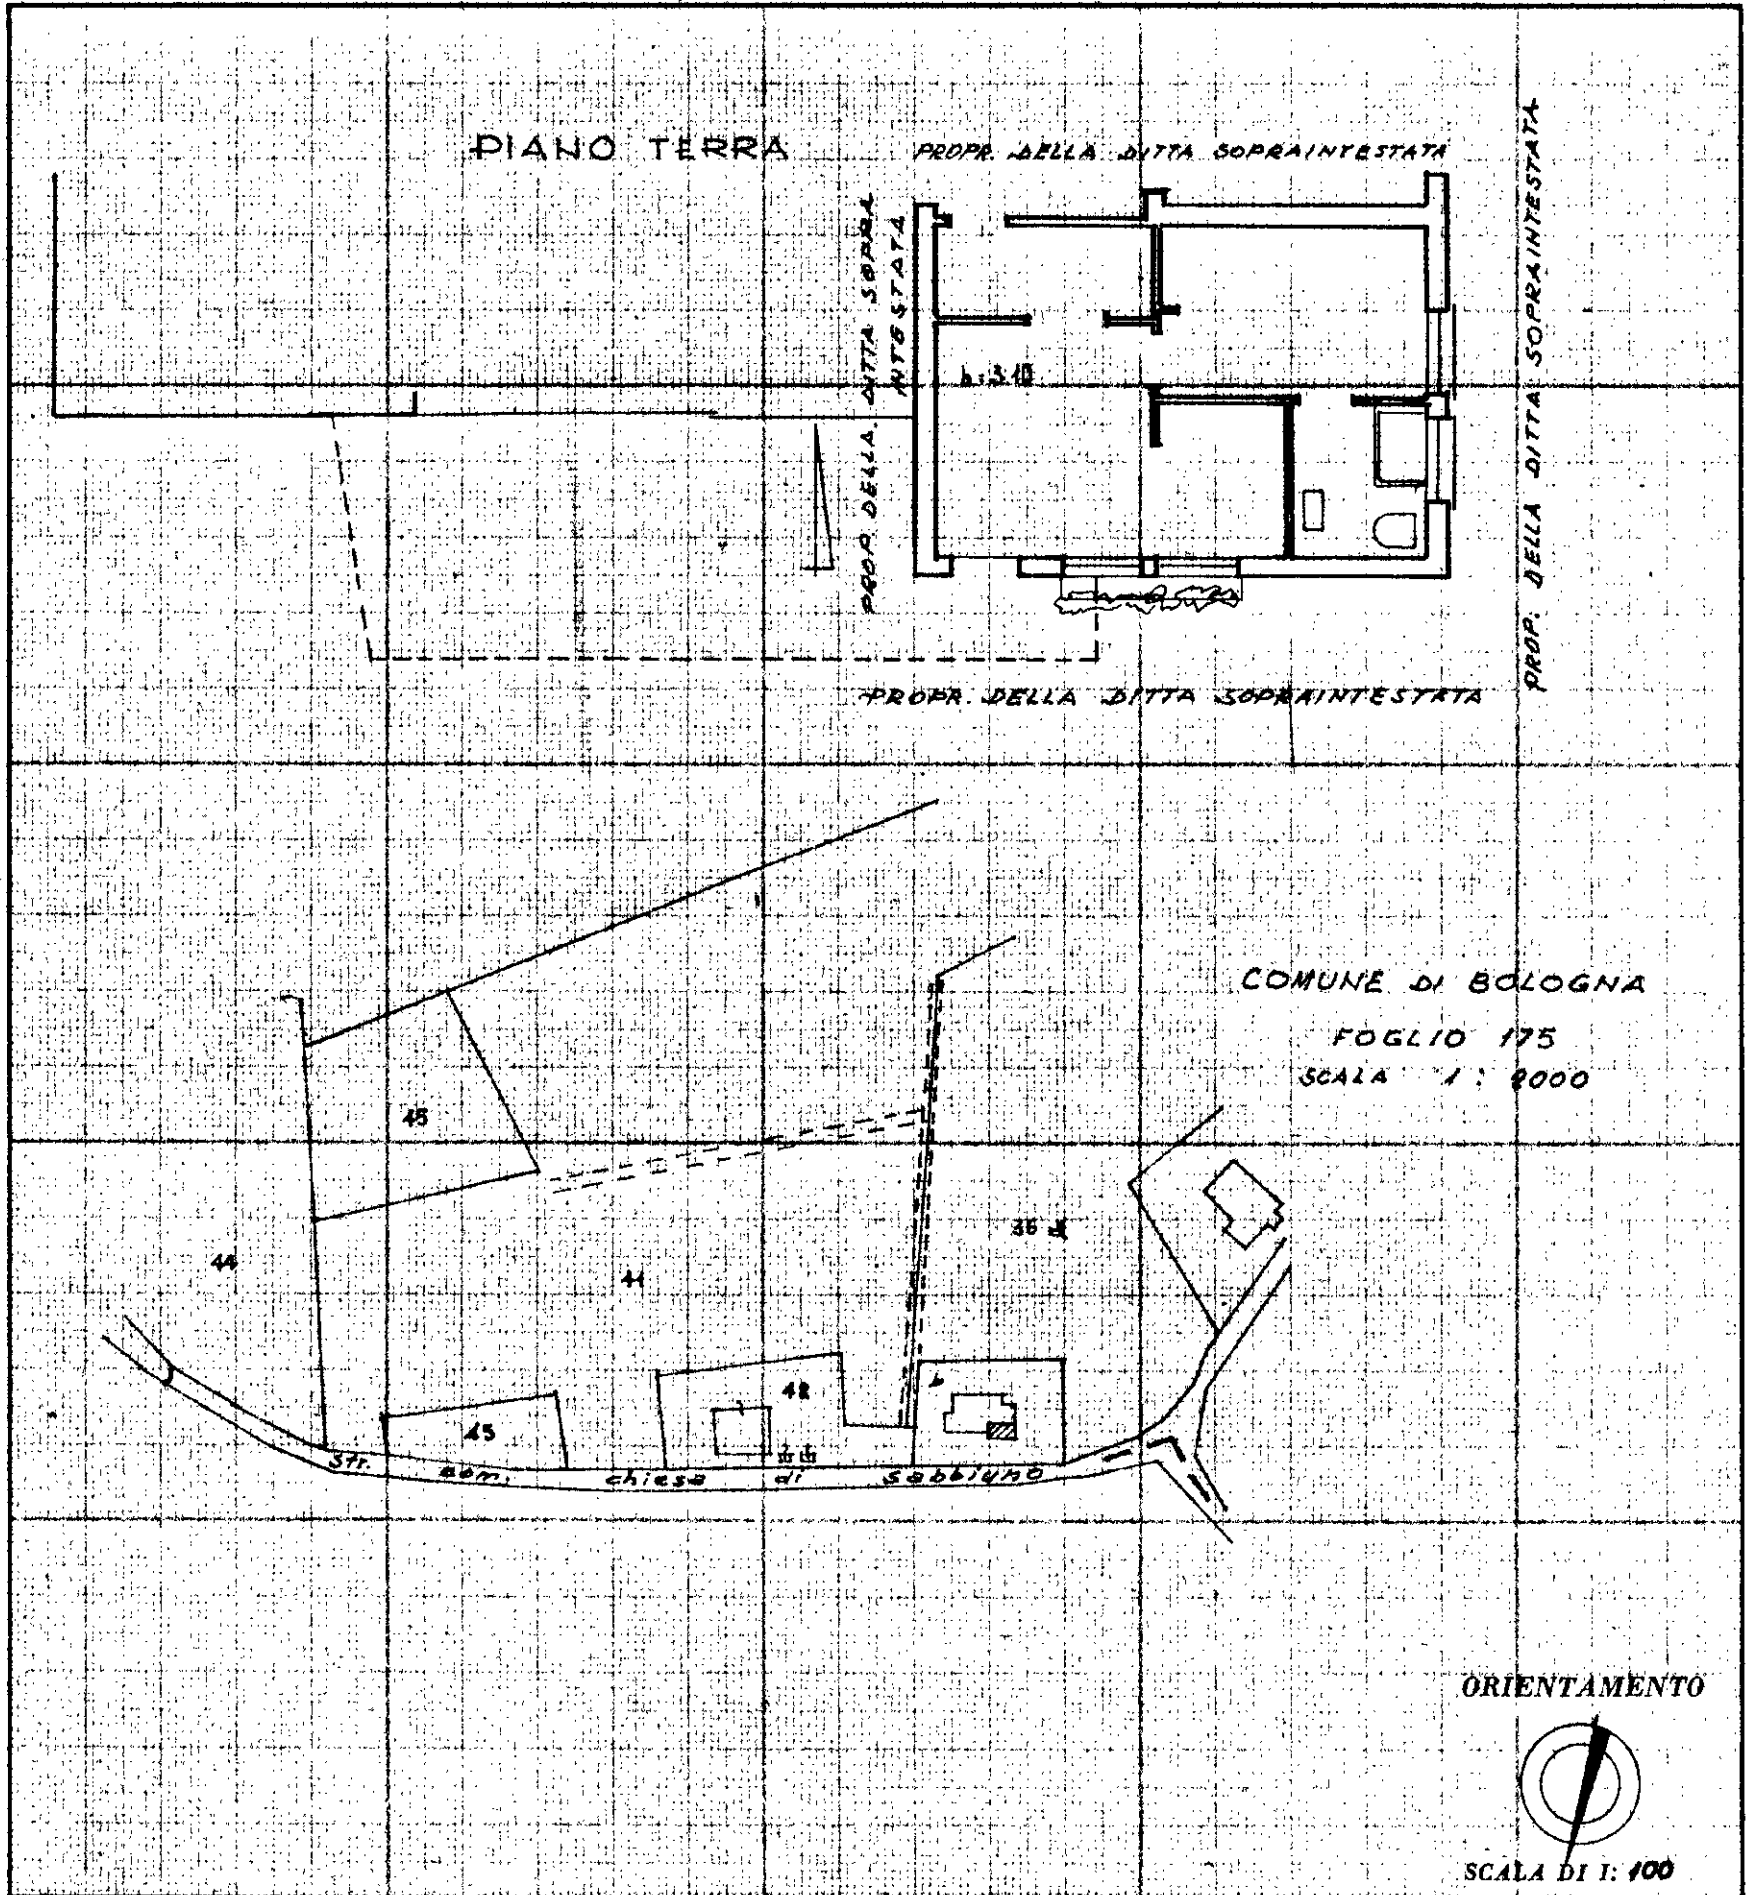

NUOVO CATASTO EDILIZIO URBANO

(R. DECRETO-LEGGE 13 APRILE 1939, N. 652)

Planimetria dell'immobile situato nel Comune di Bologna Via Str. con. le Chiesa di Sabbione
Ditta Comune di Bologna
Allegata alla dichiarazione presentata all'Ufficio Tecnico Erariale di Bologna

SPAZIO RISERVATO PER LE ANNOTAZIONI D'UFFICIO

DATA	Fog.	Mapp.	Sub.
PROT. N°	312	99	2

Compilata dal geom. Ivo Prosechi
(Titolo, nome e cognome del tecnico)
 per il Comune di Bologna
 Iscritto all'Albo de
 della Provincia di
 DATA 16 - 17 1965
 Firma: Ivo Prosechi