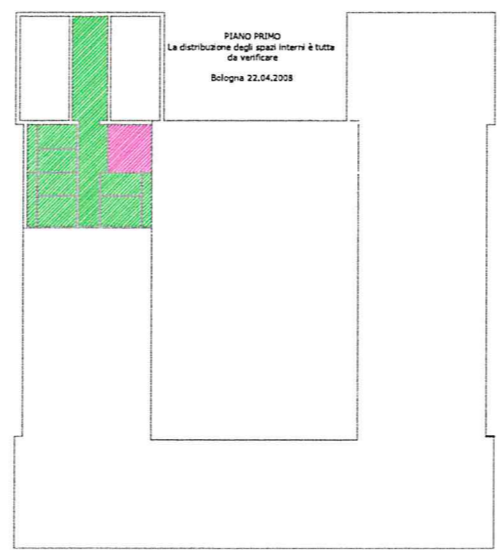

PIANO TERZA
La distribuzione degli spazi interni è da verificare
Bologna 22.04.2008

- Quartiere Navile - Bocciodromo Caserma Rosse (c.d.c. 1782)
- Quartiere Navile - Scuola Infanzia (c.d.c. 1763)
- Coord. Sociale e Salute - Centro Diurno Handicap (c.d.c. 2745)
- Sett. Sport - Club Atletico Bologna (c.d.c. 3654)
- Quartiere Navile (c.d.c. 3647)
- Sett. Sport - Ass. Bononia Box (c.d.c. 3655)

SCALA 1:400

PIANO PRIMO
La distribuzione degli spazi interni è tutta da verificare
Bologna 22.04.2008

- Quartiere Navile - Bocciodromo Caserma Rosse (c.d.c. 1782)
- Quartiere Navile - Scuola Infanzia (c.d.c. 1763)
- Coord. Sociale e Salute - Centro Diurno Handicap (c.d.c. 2745)
- Sett. Sport - Club Atletico Bologna (c.d.c. 3654)
- Quartiere Navile (c.d.c. 3647)
- Sett. Sport - Ass. Bononia Box (c.d.c. 3655)

SCALA 1:400