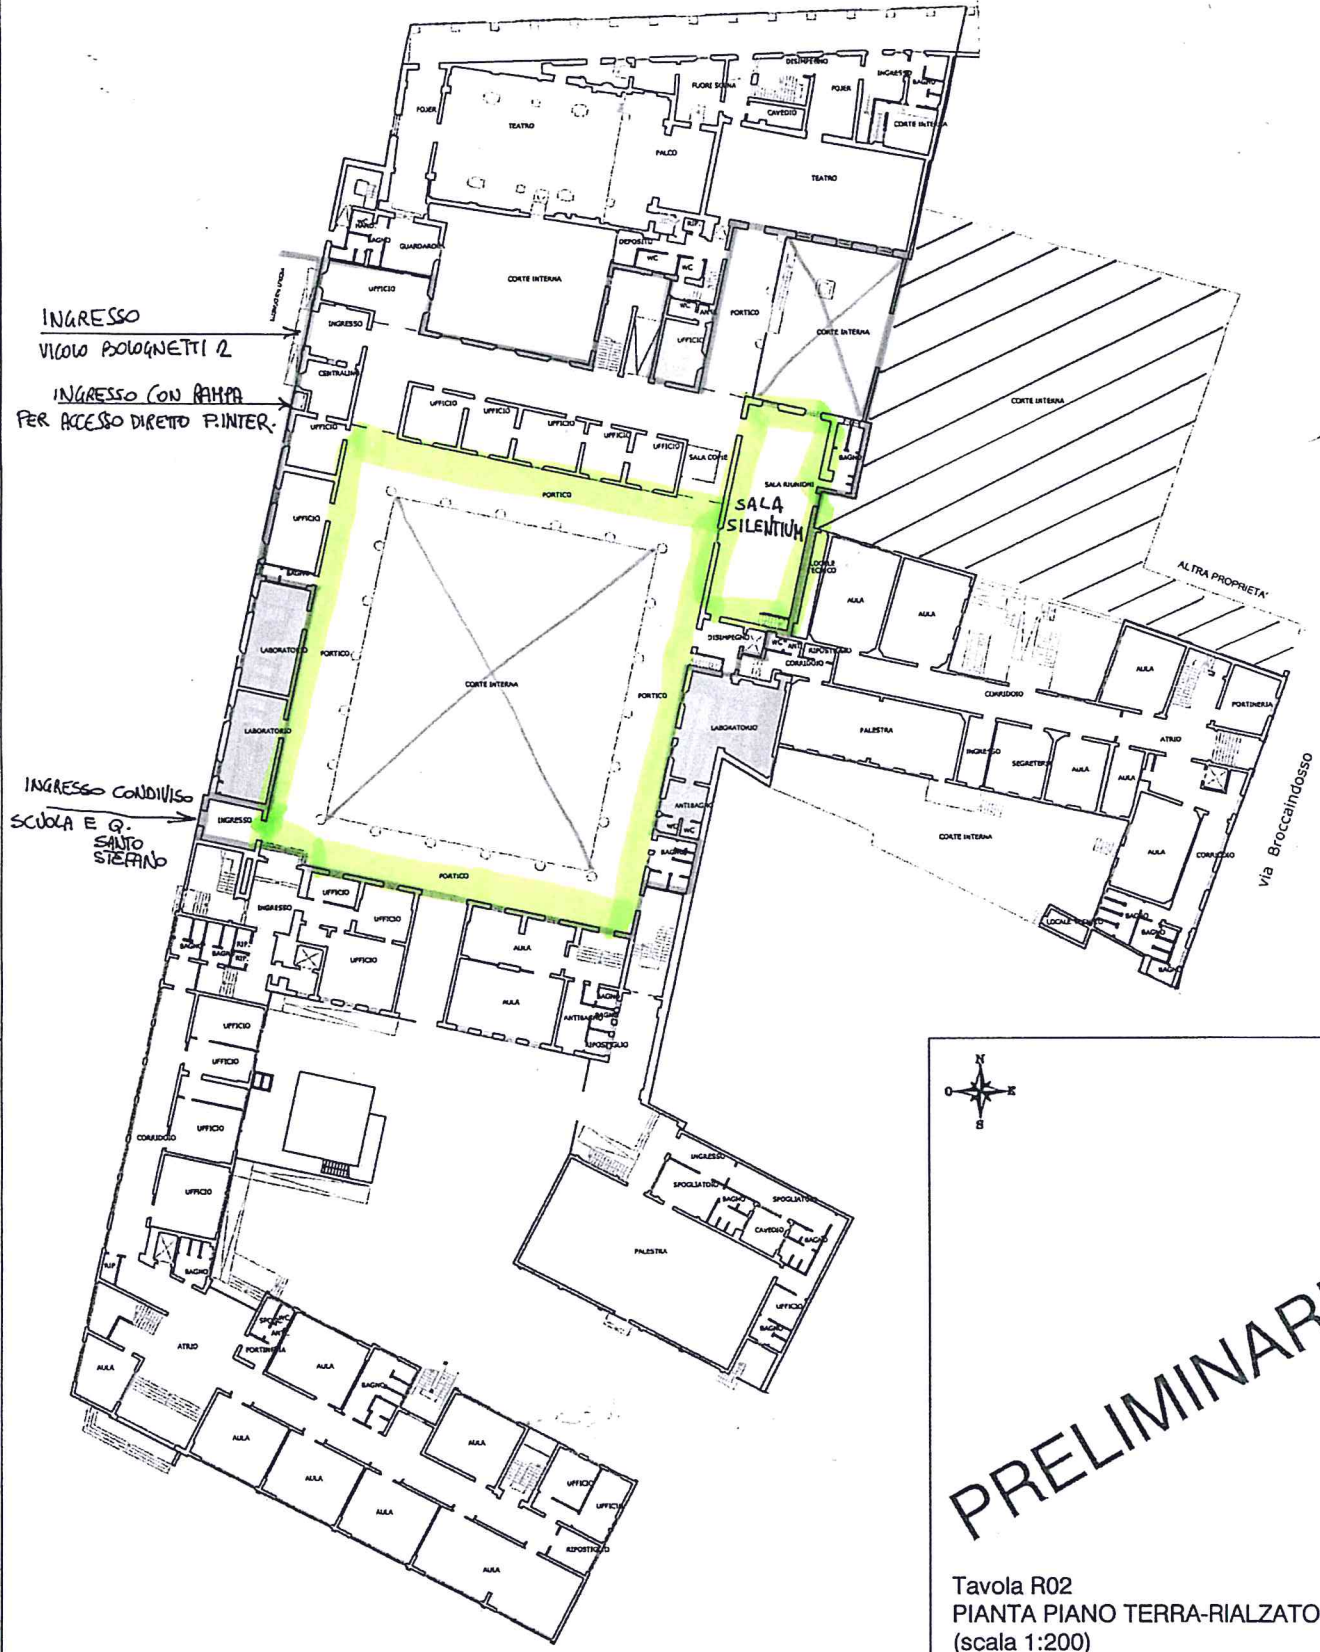

Progetto di architettura di studio per FELDER
1000 m² di spazio
per un piccolo teatro
Biblioteca
Laboratorio e Sala
dal 500 PCPE

PRELIMINARE

Tavola R02
PIANTA PIANO TERRA-RIALZATO
(scala 1:200)