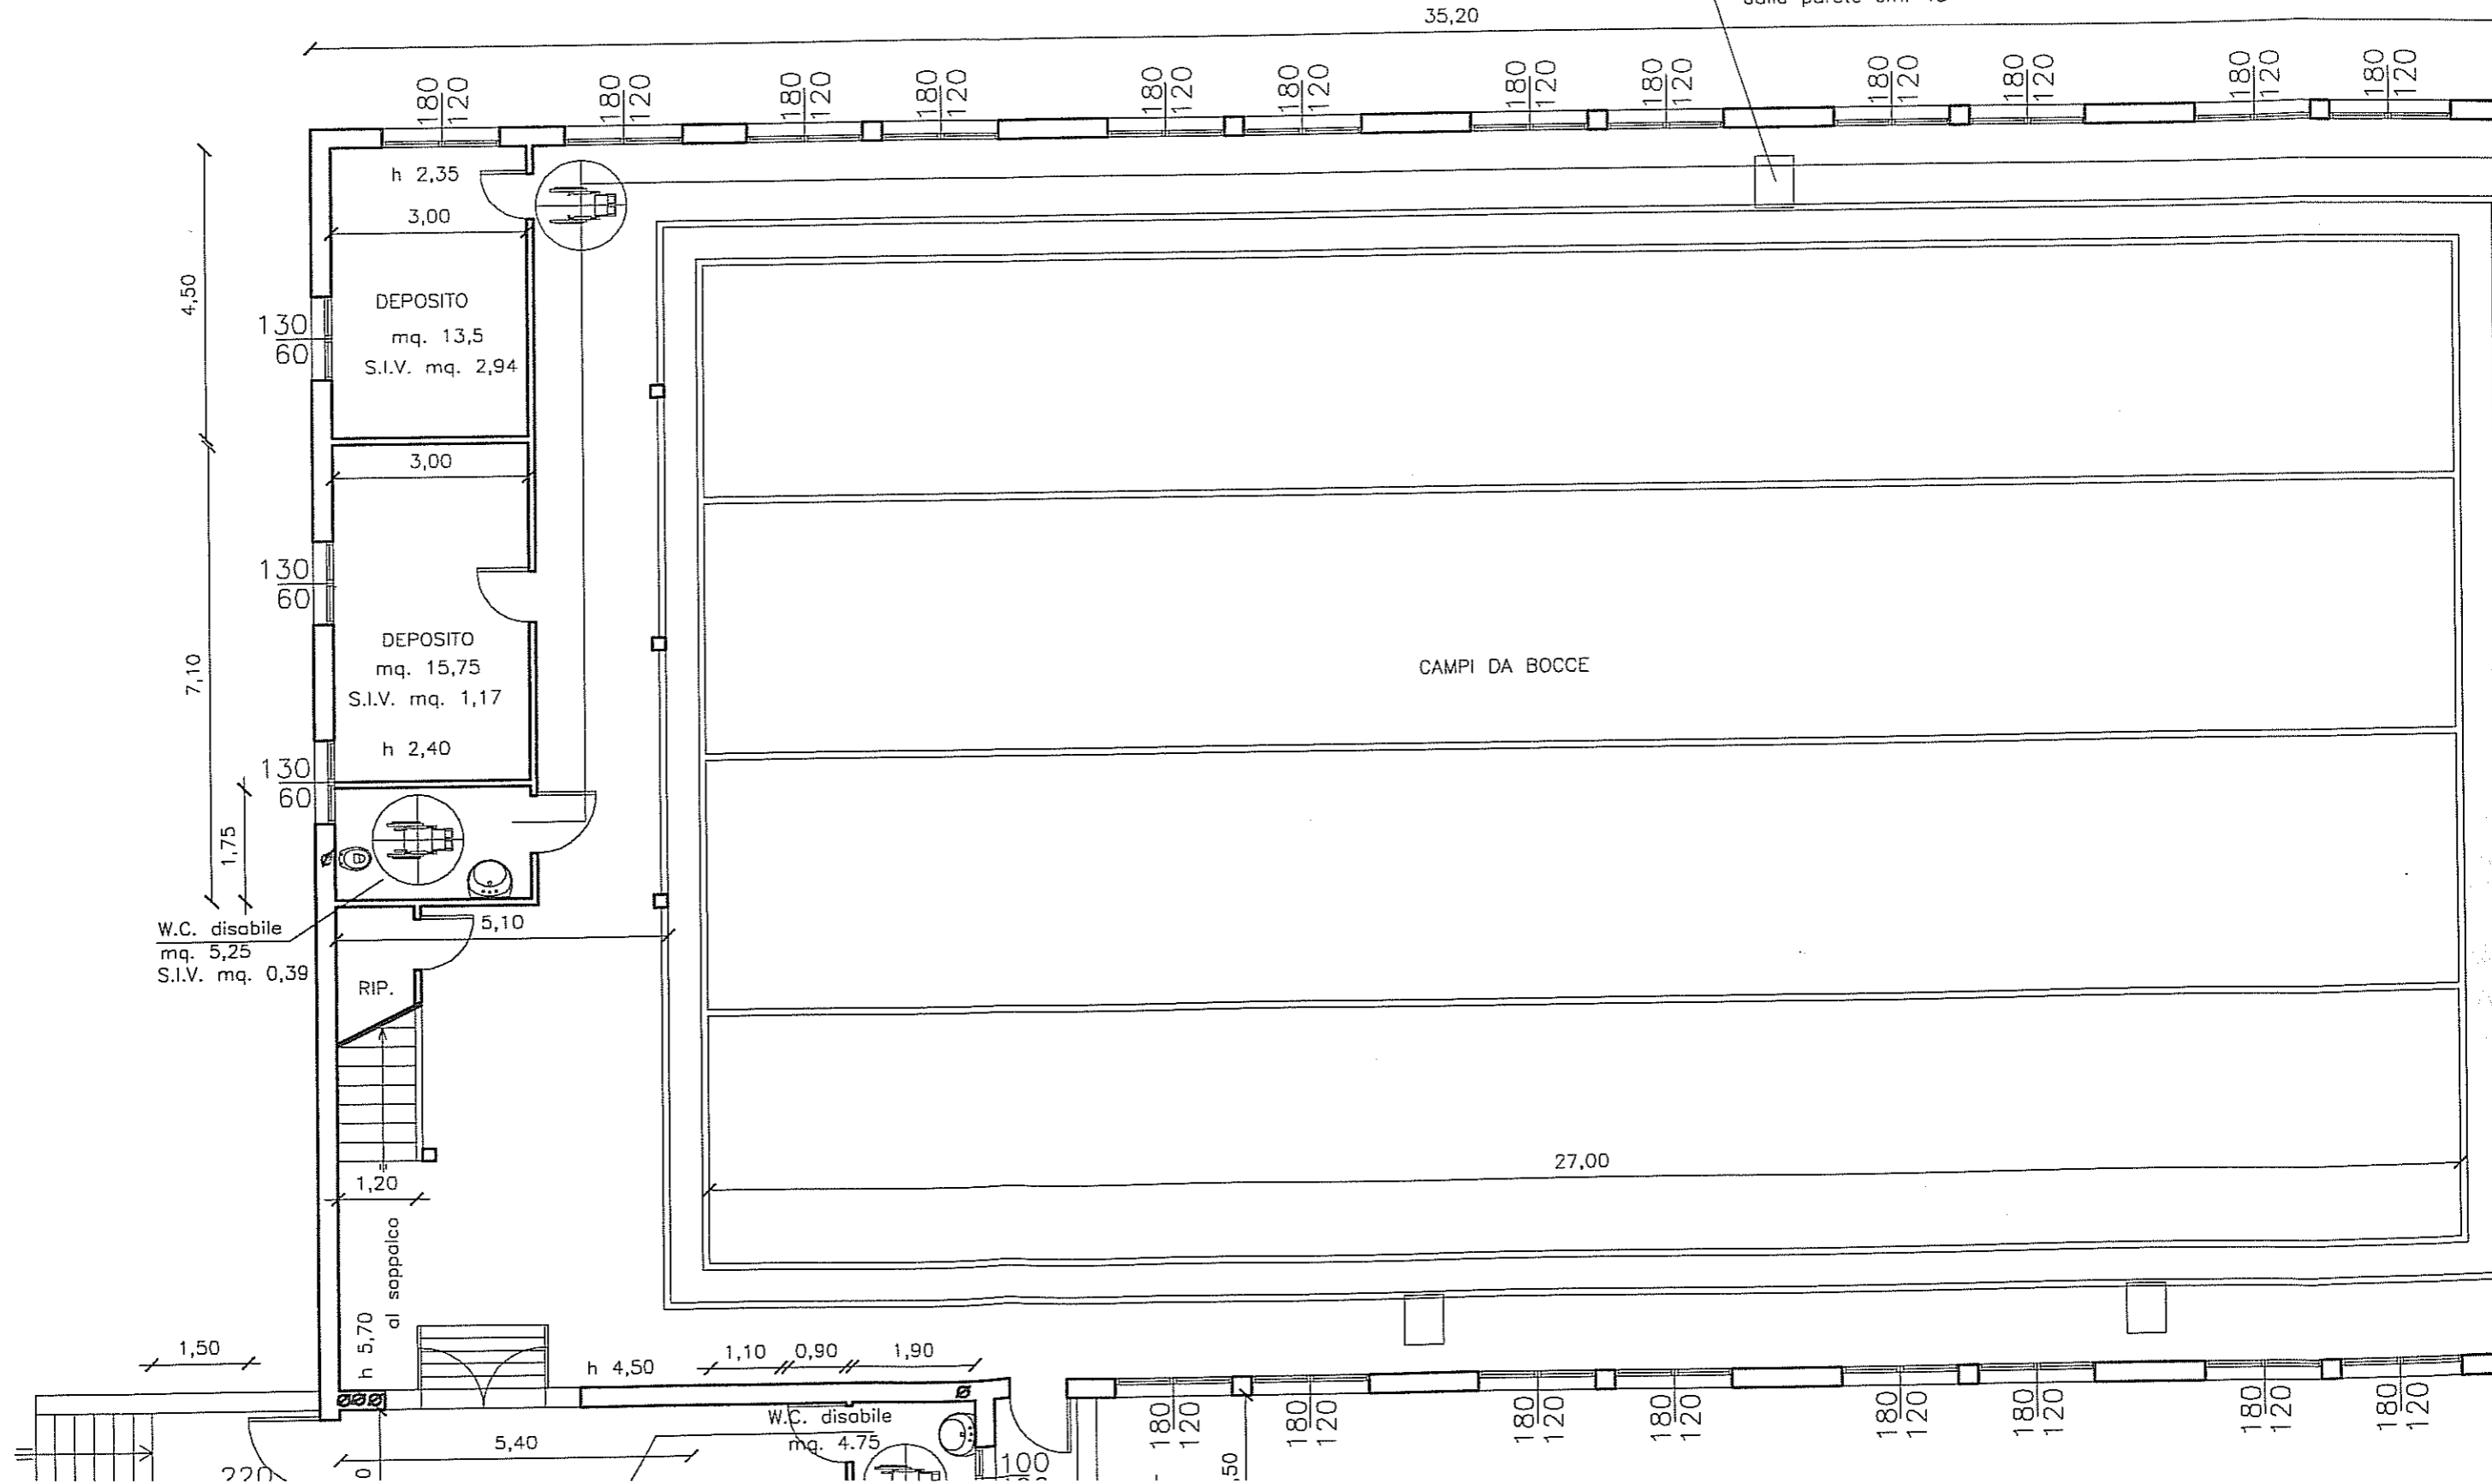

BOCCIOFILA BOLOGNESE CENTRALE

PIANO SEMINTERRATO H ml. 2.60

PIANO TERRA / 1

OGGETTO e L.13/89
PIANO TERRA

Split a parete di cm. 60x80
h 2,60 dal pavimento e distante
dalla parete cm. 45

PIANO TERRA / 2

PIANO PRIMO