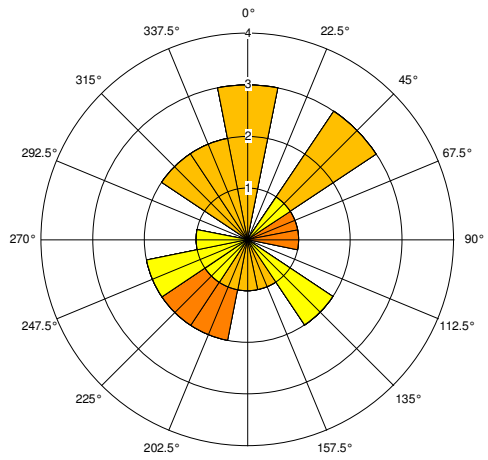

12/7

0 3 6 10 16 (knots)
0 1.5 3.1 5.1 8.2 (m/s)
Wind speed

13/7