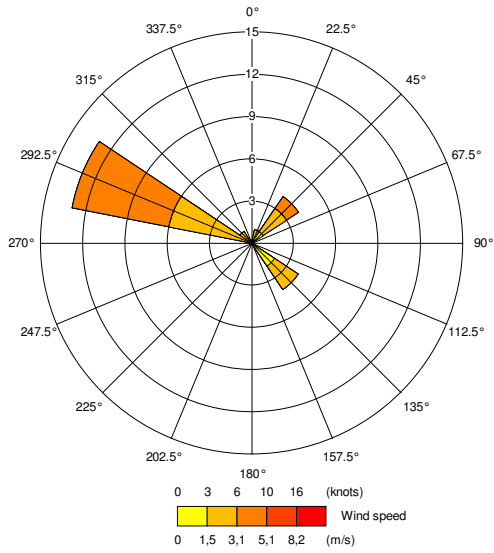

24/7

25/7

26/7

27/7

28/7

29/7