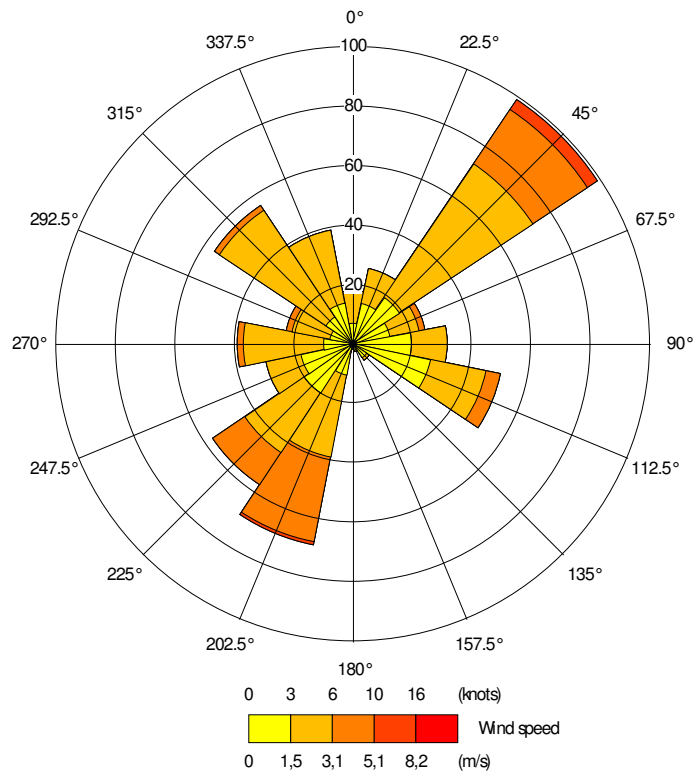

Figura A.3.1 – Profilo anemometrico complessivo del periodo della campagna rilevato da: a) laboratorio mobile in Postazione A, b) laboratorio mobile in Postazione B, visualizzate come occorrenze dell'evento.