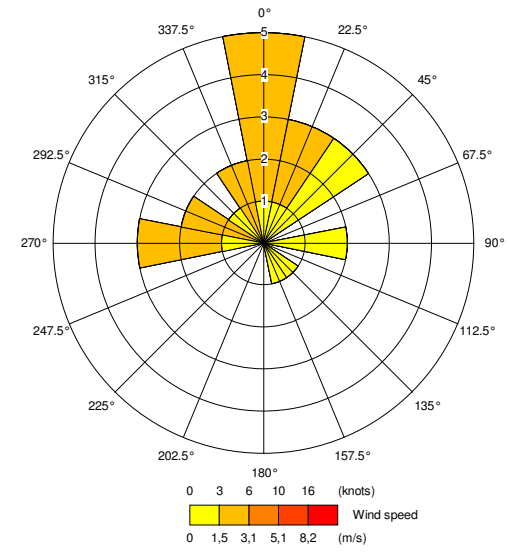

24/7

25/7

26/7

27/7

28/7

29/7