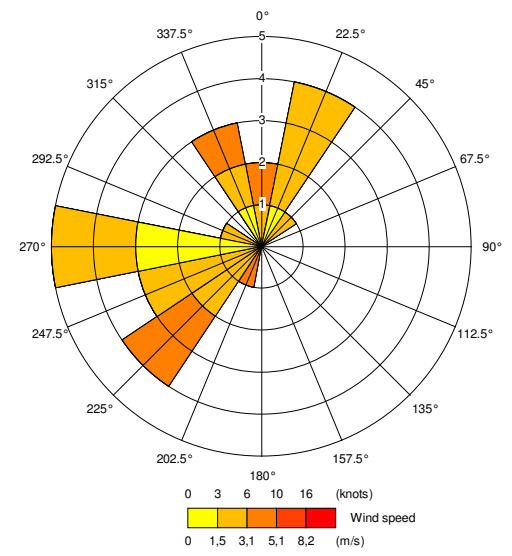

17/7

0 3 6 10 16 (knots)
 0 1.5 3.1 5.1 8.2 (m/s)
 Wind speed

18/7

19/7

20/7

21/7

22/7

23/7