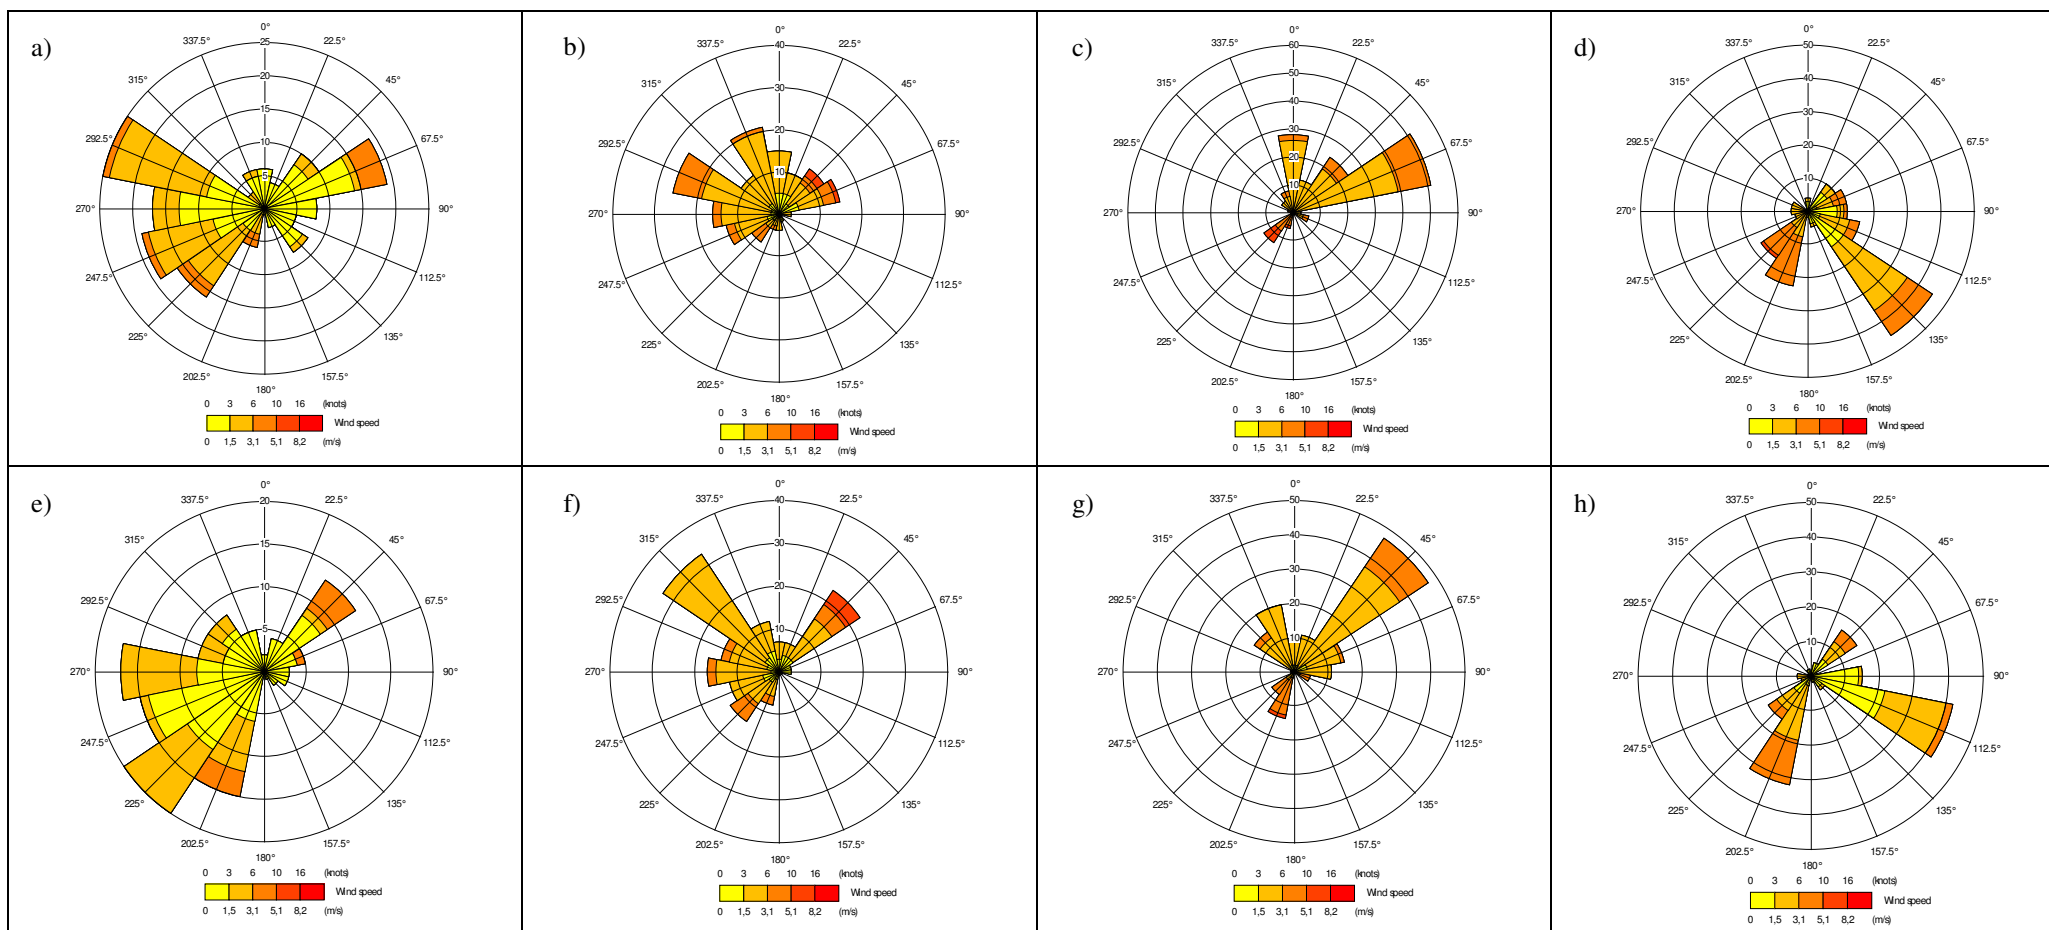

Figura A.3.2 – Profilo anemometrico (visualizzato come occorrenze dell’evento) complessivo della campagna suddiviso per le fasce orarie (dall’alto in basso): 1.00-6.00, 7.00-12.00, 13.00-18.00, 19.00-0.00.