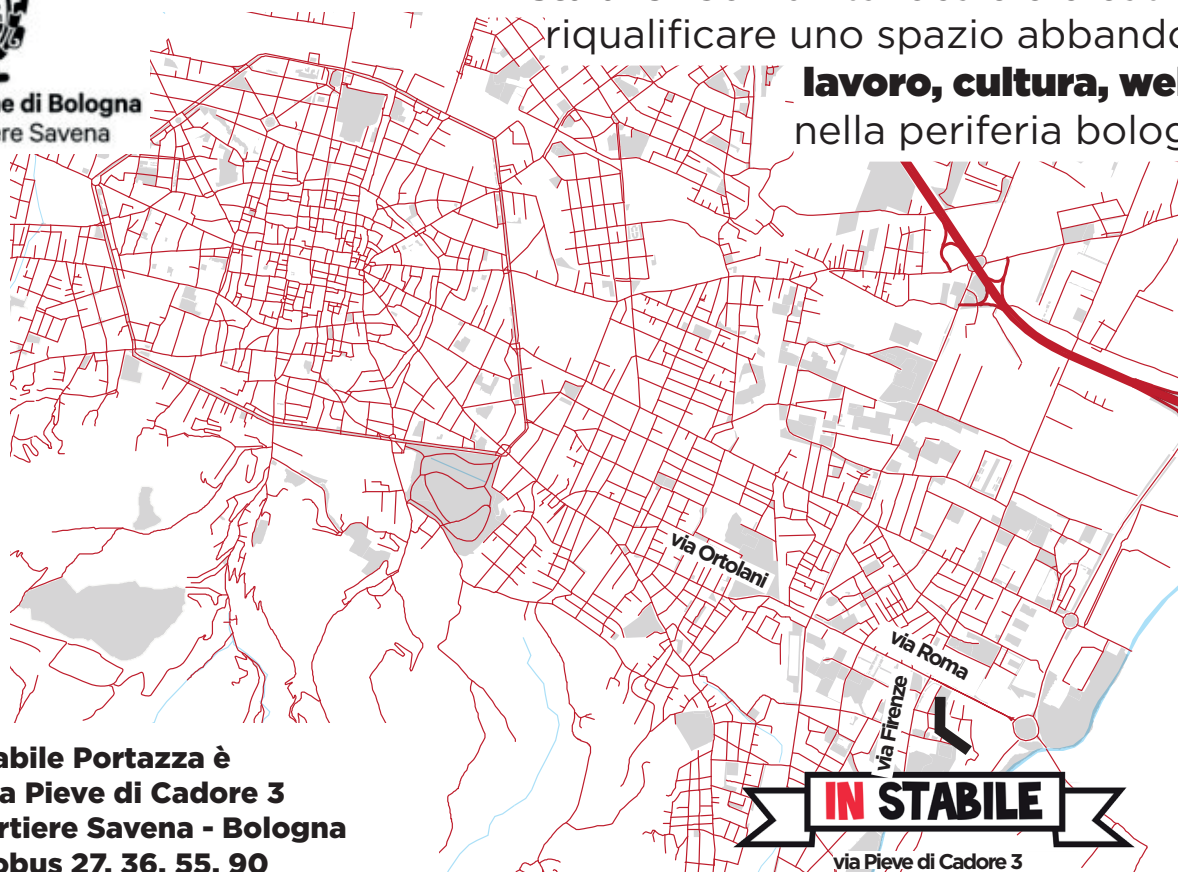

spazi per attività, corsi, feste ed eventi

giardino con area per spettacoli

col patrocinio del:

Comune di Bologna
Quartiere Savena

#INstabile: Comunità locale e creativi per
riqualificare uno spazio abbandonato
lavoro, cultura, welfare
nella periferia bolognese

**Instabile Portazza è
in via Pieve di Cadore 3
Quartiere Savena - Bologna
Autobus 27, 36, 55, 90**

via Pieve di Cadore 3