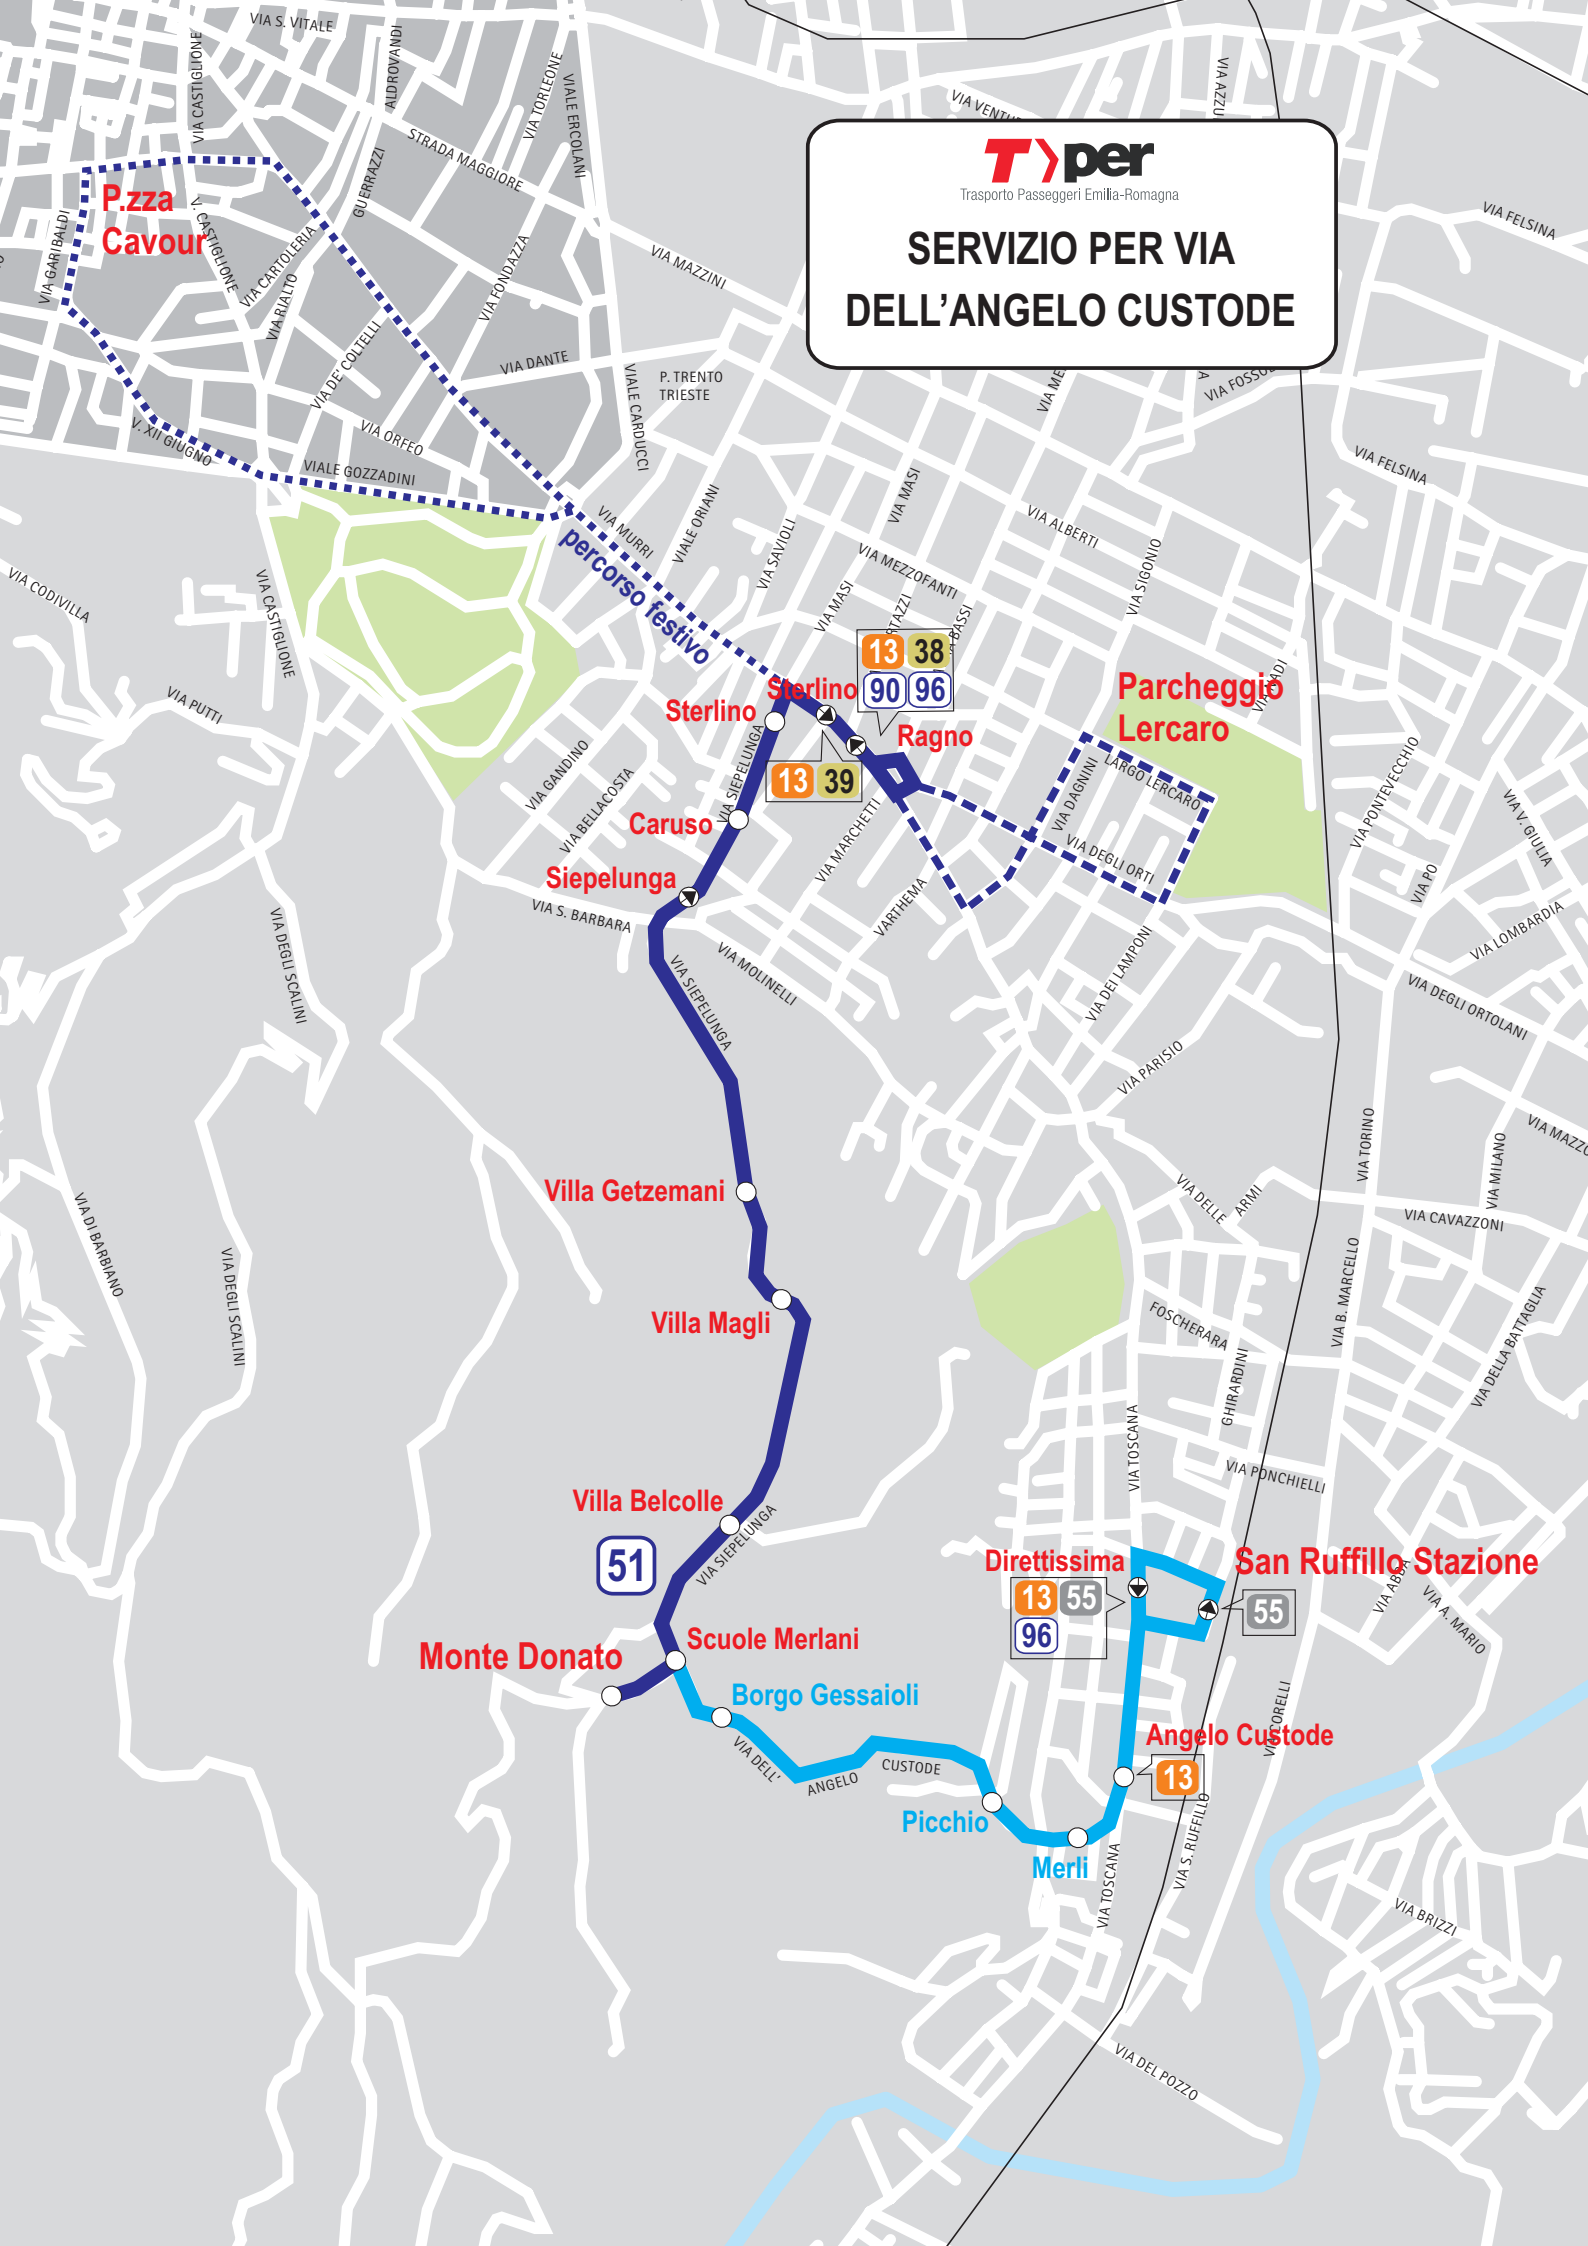

Trasporto Passeggeri Emilia-Romagna

# SERVIZIO PER VIA DELL'ANGELO CUSTODE

**P.zza Cavour**

**percorso festivo**

**Sterlino**

13 38  
90 96

**Ragno**

13 39

**Caruso**

**Siepelunga**

**Parcheggio Lercaro**

**Villa Getzemani**

**Villa Magli**

**Villa Belcolle**

51

**Monte Donato**

**Scuole Merlani**

**Borgo Gessaioli**

**Direttissima**

13 55  
96

**San Ruffillo Stazione**

55

**Angelo Custode**

13

**Picchio**