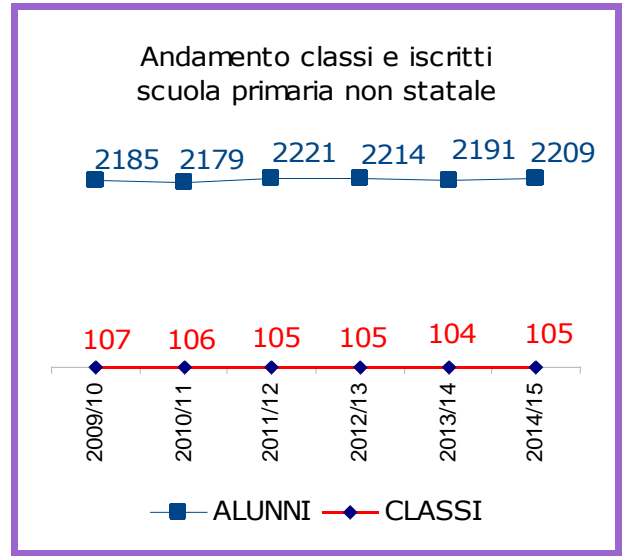

Andamento classi e alunni

PRIMARIA