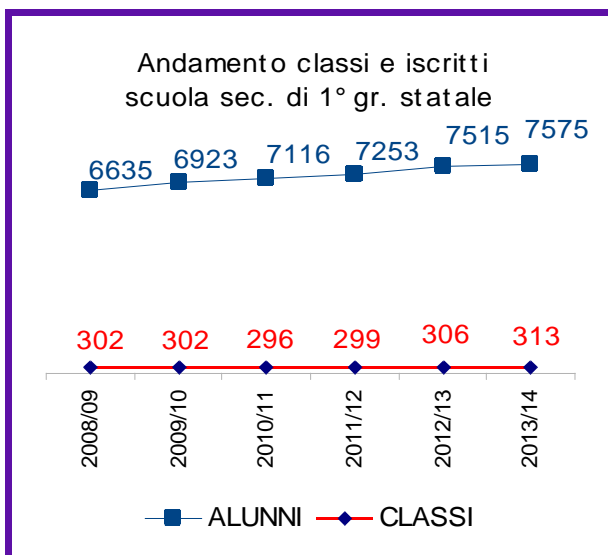

SECONDARIA I GRADO