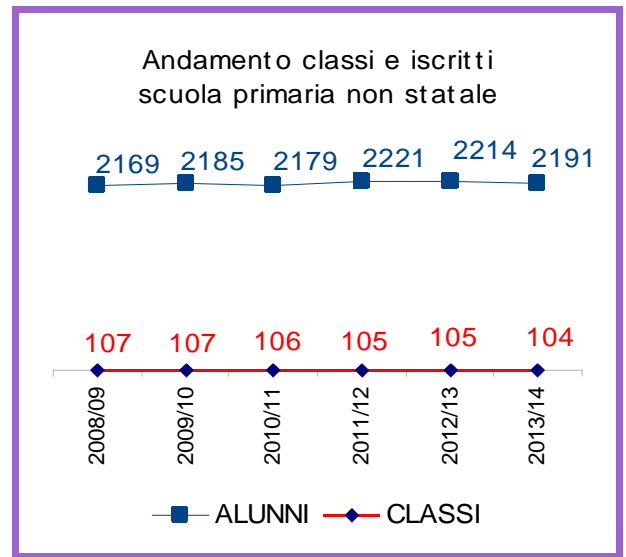

Andamento classi e alunni

PRIMARIA