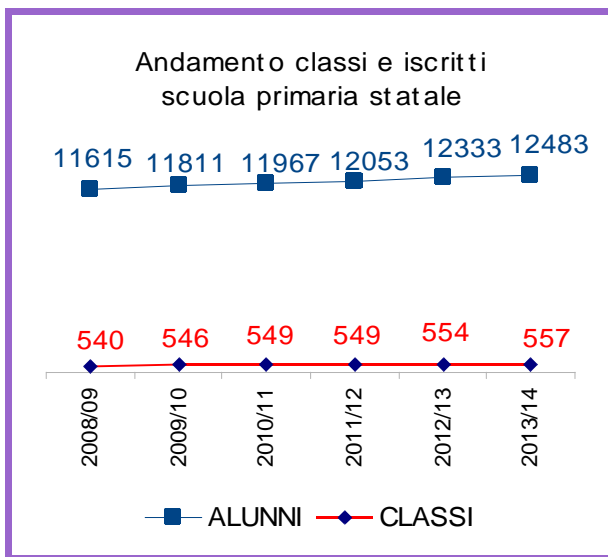

Andamento classi e alunni

PRIMARIA