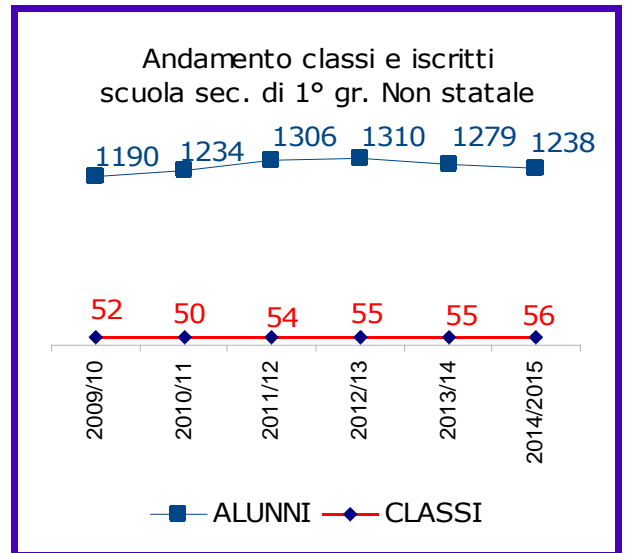

**Fonte dati: MIUR**

**Istituzioni Scolastiche**

tipografia metropolitana Bologna

---

giugno 2014

## Classi e Alunni per quartiere

## SECONDARIA I GRADO

QUARTIERE	statale		Non statale	
	Classi	Alunni	Classi	alunni
BORGO PANIGALE	20	468	-	-
NAVILE	48	1115	14	369
PORTO	29	706	9	191
RENO	27	670	-	-
S.DONATO	23	522	-	-
S.VITALE	50	1150	1	13
S.STEFANO	43	1095	9	139
SARAGOZZA	19	481	19	456
SAVENA	58	1370	4	70
<b>TOTALE</b>	<b>317</b>	<b>7577</b>	<b>56</b>	<b>1238</b>

Andamento classi e alunni

PRIMARIA

SECONDARIA I GRADO