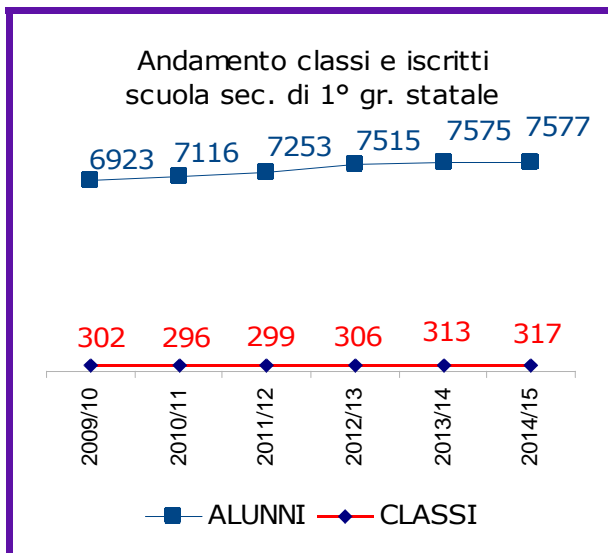

**Fonte dati: MIUR**

**Istituzioni Scolastiche**

tipografia metropolitana Bologna

---

giugno 2014

## Classi e Alunni per quartiere

## SECONDARIA I GRADO

QUARTIERE	statale		Non statale	
	Classi	Alunni	Classi	alunni
BORGO PANIGALE	20	468	-	-
NAVILE	48	1115	14	369
PORTO	29	706	9	191
RENO	27	670	-	-
S.DONATO	23	522	-	-
S.VITALE	50	1150	1	13
S.STEFANO	43	1095	9	139
SARAGOZZA	19	481	19	456
SAVENA	58	1370	4	70
<b>TOTALE</b>	<b>317</b>	<b>7577</b>	<b>56</b>	<b>1238</b>

Andamento classi e alunni

PRIMARIA

SECONDARIA I GRADO