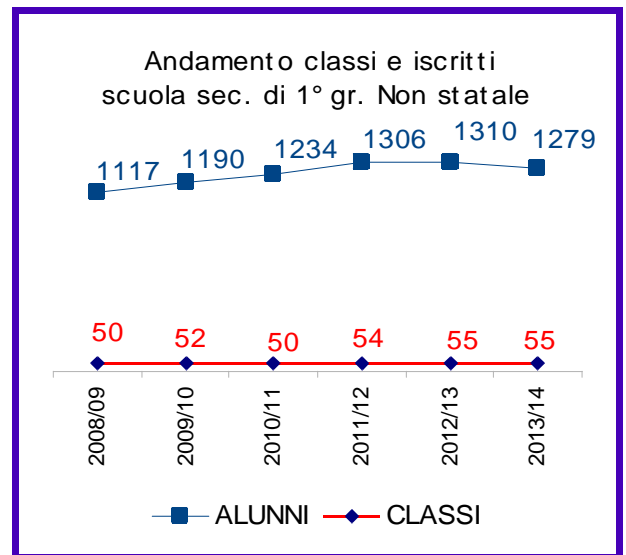

SECONDARIA I GRADO