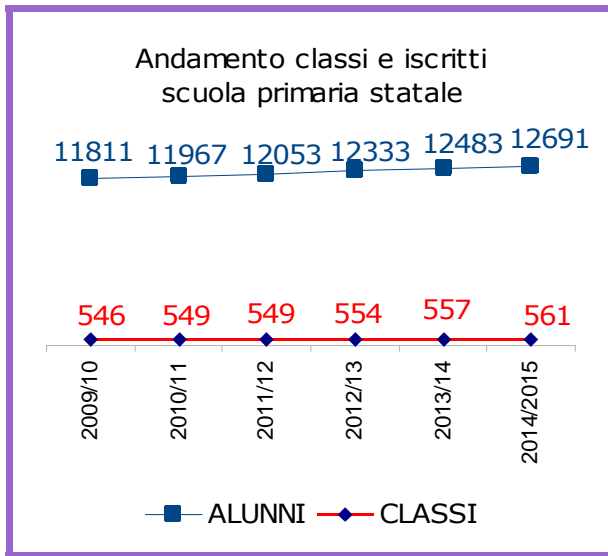

Andamento classi e alunni

PRIMARIA