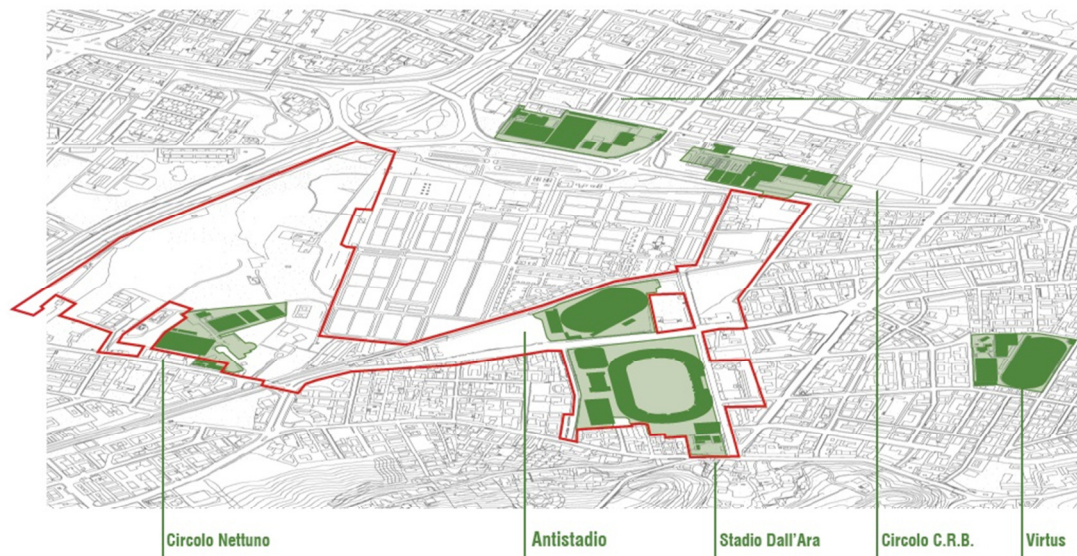

**CRITICITA' E PREOCCUPAZIONI LEGATE ALLA NUOVA RISTRUTTURAZIONE
(BASATO SU 1° RENDERING ZAVANELLA) – STADIO INCLUSIVO E NON ESCLUSIVO**

5700 POSTI – A.COSTA BULGARELLI

4760 CURVA SAN LUCA – WEISZ

RISTORANTE CON TERRAZZA PANORAMICA E SALOTTINI

LINEA BLU DEL TRAM – PROGETTO TPM DEL 7 MARZO 2018

Un progetto futuribile e realizzabile che ha radicilontane:

RIPENSAMENTO DELLE ZONE LIMITROFE PER GLI ALTRI SPORT:

Analisi dei centri sportivi esistenti nell'area di studio

- centro sportivo
- area di pertinenza centro sportivo

Proposta di progetto

- centro sportivo
- area di pertinenza centro sportivo

CREAZIONE DEL PARCO SPORTIVO GIACOMO BULGARELLI: