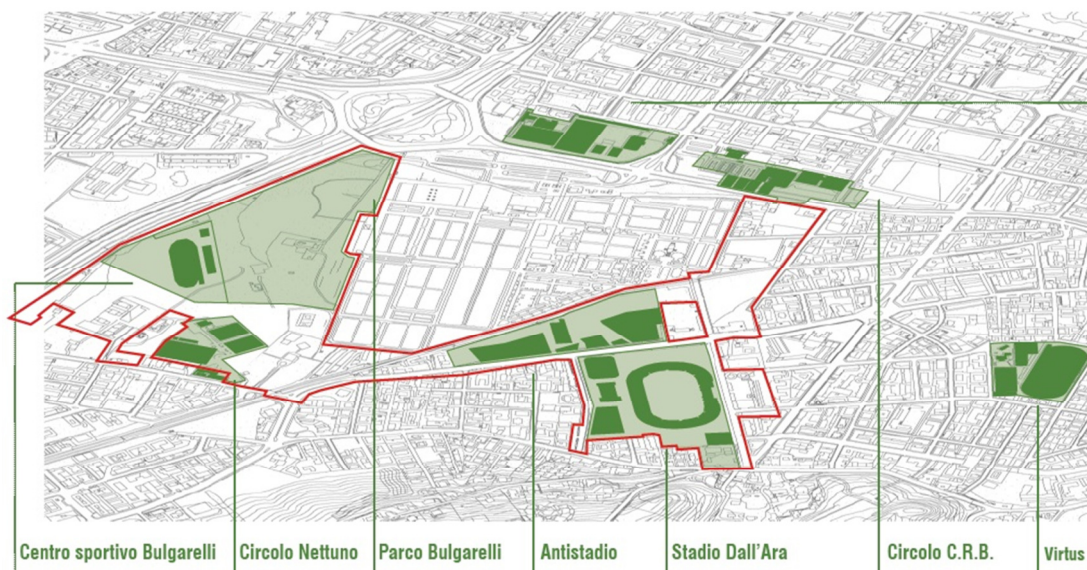

**CRITICITA' E PREOCCUPAZIONI LEGATE ALLA NUOVA RISTRUTTURAZIONE
(BASATO SU 1° RENDERING ZAVANELLA) – STADIO INCLUSIVO E NON ESCLUSIVO**

5700 POSTI – A.COSTA BULGARELLI

4760 CURVA SAN LUCA – WEISZ

RISTORANTE CON TERRAZZA PANORAMICA E SALOTTINI

LINEA BLU DEL TRAM – PROGETTO TPM DEL 7 MARZO 2018

Un progetto futuribile e realizzabile che ha radicilontane:

RIPENSAMENTO DELLE ZONE LIMITROFE PER GLI ALTRI SPORT:

Analisi dei centri sportivi esistenti nell'area di studio

- centro sportivo
- area di pertinenza centro sportivo

Proposta di progetto

- centro sportivo
- area di pertinenza centro sportivo

CREAZIONE DEL PARCO SPORTIVO GIACOMO BULGARELLI: