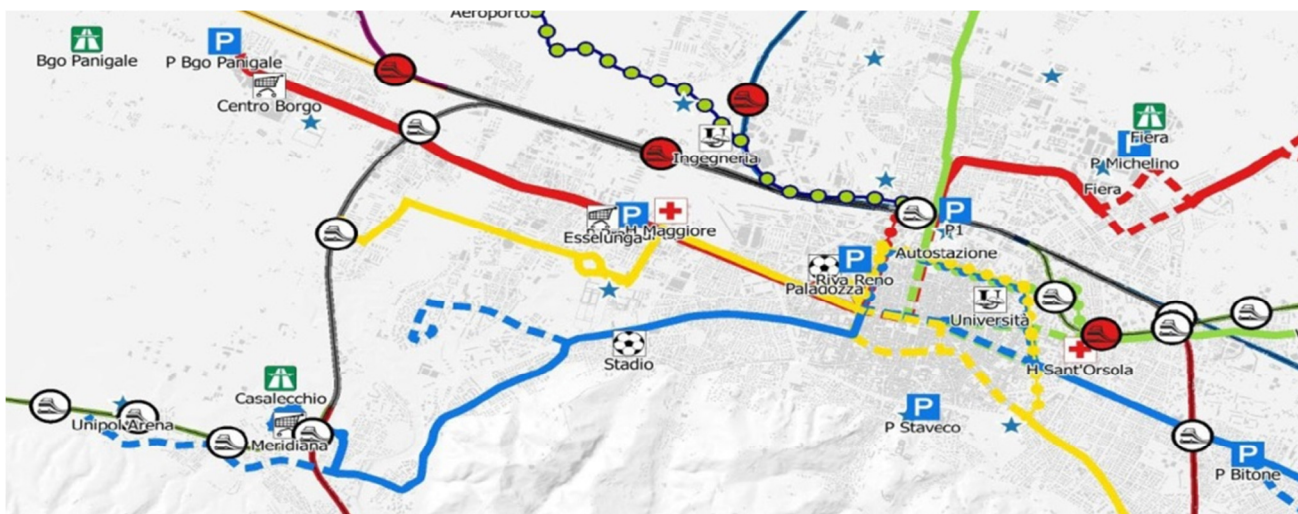

**CRITICITA' E PREOCCUPAZIONI LEGATE ALLA NUOVA RISTRUTTURAZIONE
(BASATO SU 1° RENDERING ZAVANELLA) – STADIO INCLUSIVO E NON ESCLUSIVO**

5700 POSTI – A.COSTA BULGARELLI

4760 CURVA SAN LUCA – WEISZ

RISTORANTE CON TERRAZZA PANORAMICA E SALOTTINI

LINEA BLU DEL TRAM – PROGETTO TPM DEL 7 MARZO 2018

Un progetto futuribile e realizzabile che ha radicilontane:

RIPENSAMENTO DELLE ZONE LIMITROFE PER GLI ALTRI SPORT:

Analisi dei centri sportivi esistenti nell'area di studio

- centro sportivo
- area di pertinenza centro sportivo

Proposta di progetto

- centro sportivo
- area di pertinenza centro sportivo

CREAZIONE DEL PARCO SPORTIVO GIACOMO BULGARELLI: