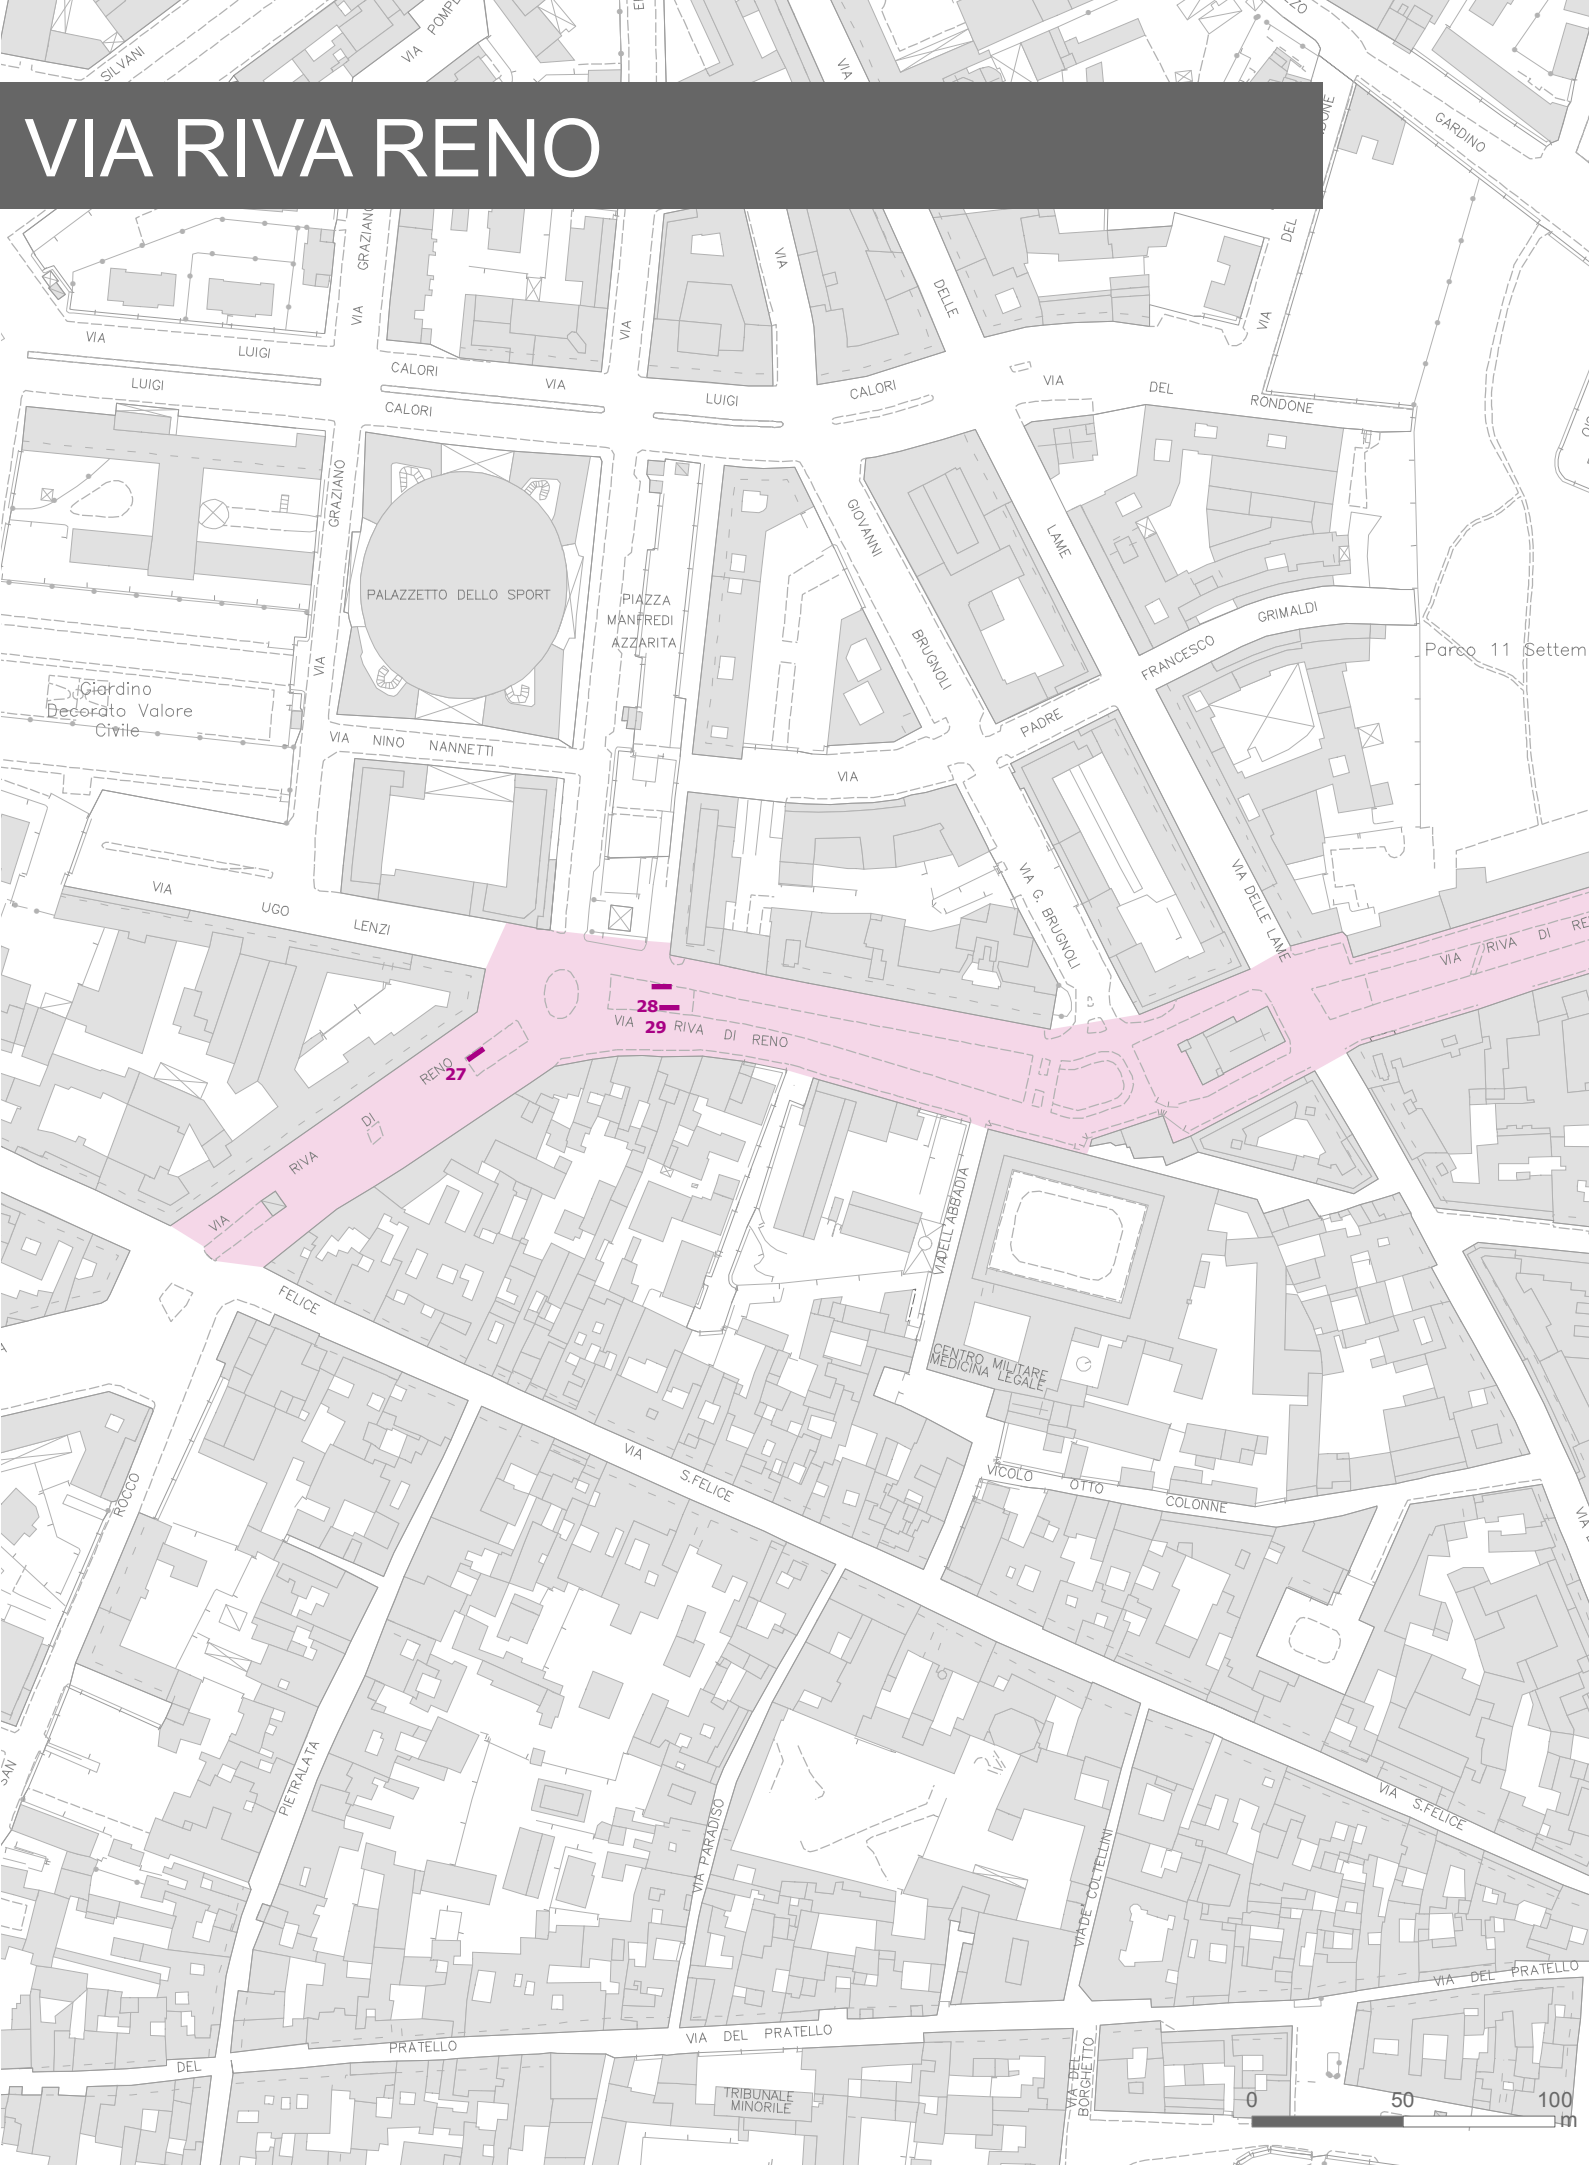

VIA CESARE BOLDRINI

Identificativo	Quartiere	Via	Collocazione	Specifica
1	PORTO	VIA CESARE BOLDRINI	VIA CESARE BOLDRINI LATO CIVICI DISPARI TRA VIALE PIETRAMELLARA E VIA AMENDOLA	
2	PORTO	VIA CESARE BOLDRINI	VIA CESARE BOLDRINI LATO CIVICI DISPARI TRA VIALE PIETRAMELLARA E VIA AMENDOLA	
3	PORTO	VIA CESARE BOLDRINI	VIA CESARE BOLDRINI LATO CIVICI DISPARI E TRA VIA AMENDOLA E VIA GRAMSCI	
4	PORTO	VIA CESARE BOLDRINI	VIA CESARE BOLDRINI LATO CIVICI DISPARI E TRA VIA AMENDOLA E VIA GRAMSCI	

VIA CAIROLI

Identificativo	Quartiere	Via	Collocazione	Specifica
10	PORTO	VIA CAIROLI	VIA CAIROLI LATO CIVICI PARI	
11	PORTO	VIA CAIROLI	VIA CAIROLI LATO CIVICI DISPARI	
12	PORTO	VIA CAIROLI	VIA CAIROLI ANGOLO VIA MILAZZO SOPRA MARCIAPIEDE	
13	PORTO	VIA CAIROLI	VIA MILAZZO ANGOLO VIA CAIROLI SOPRA MARCIAPIEDE	

VIA DEL PORTO

Identificativo	Quartiere	Via	Collocazione	Specifica
19/PORTO		VIA DEL PORTO	VIA DEL PORTO LATO CIVICI PARI INIZIO PARCHEGGIO MOTO	
20/PORTO		VIA DEL PORTO	VIA DEL PORTO LATO CIVICI DISPARI INIZIO PARCHEGGIO BICICLETTE	

VIA RIVA RENO

Identificativo	Quartiere	Via	Collocazione	Specifica
27	PORTO	VIA RIVA DI RENO	VIA RIVA DI RENO SUL MARCIAPIEDE CENTRALE	
28	PORTO	VIA RIVA DI RENO	VIA RIVA RENO FRONTE PRONTE PIAZZA AZZARITA SU AIUOLA CENTRALE	
29	PORTO	VIA RIVA DI RENO	VIA RIVA RENO FRONTE PRONTE PIAZZA AZZARITA SU AIUOLA CENTRALE	