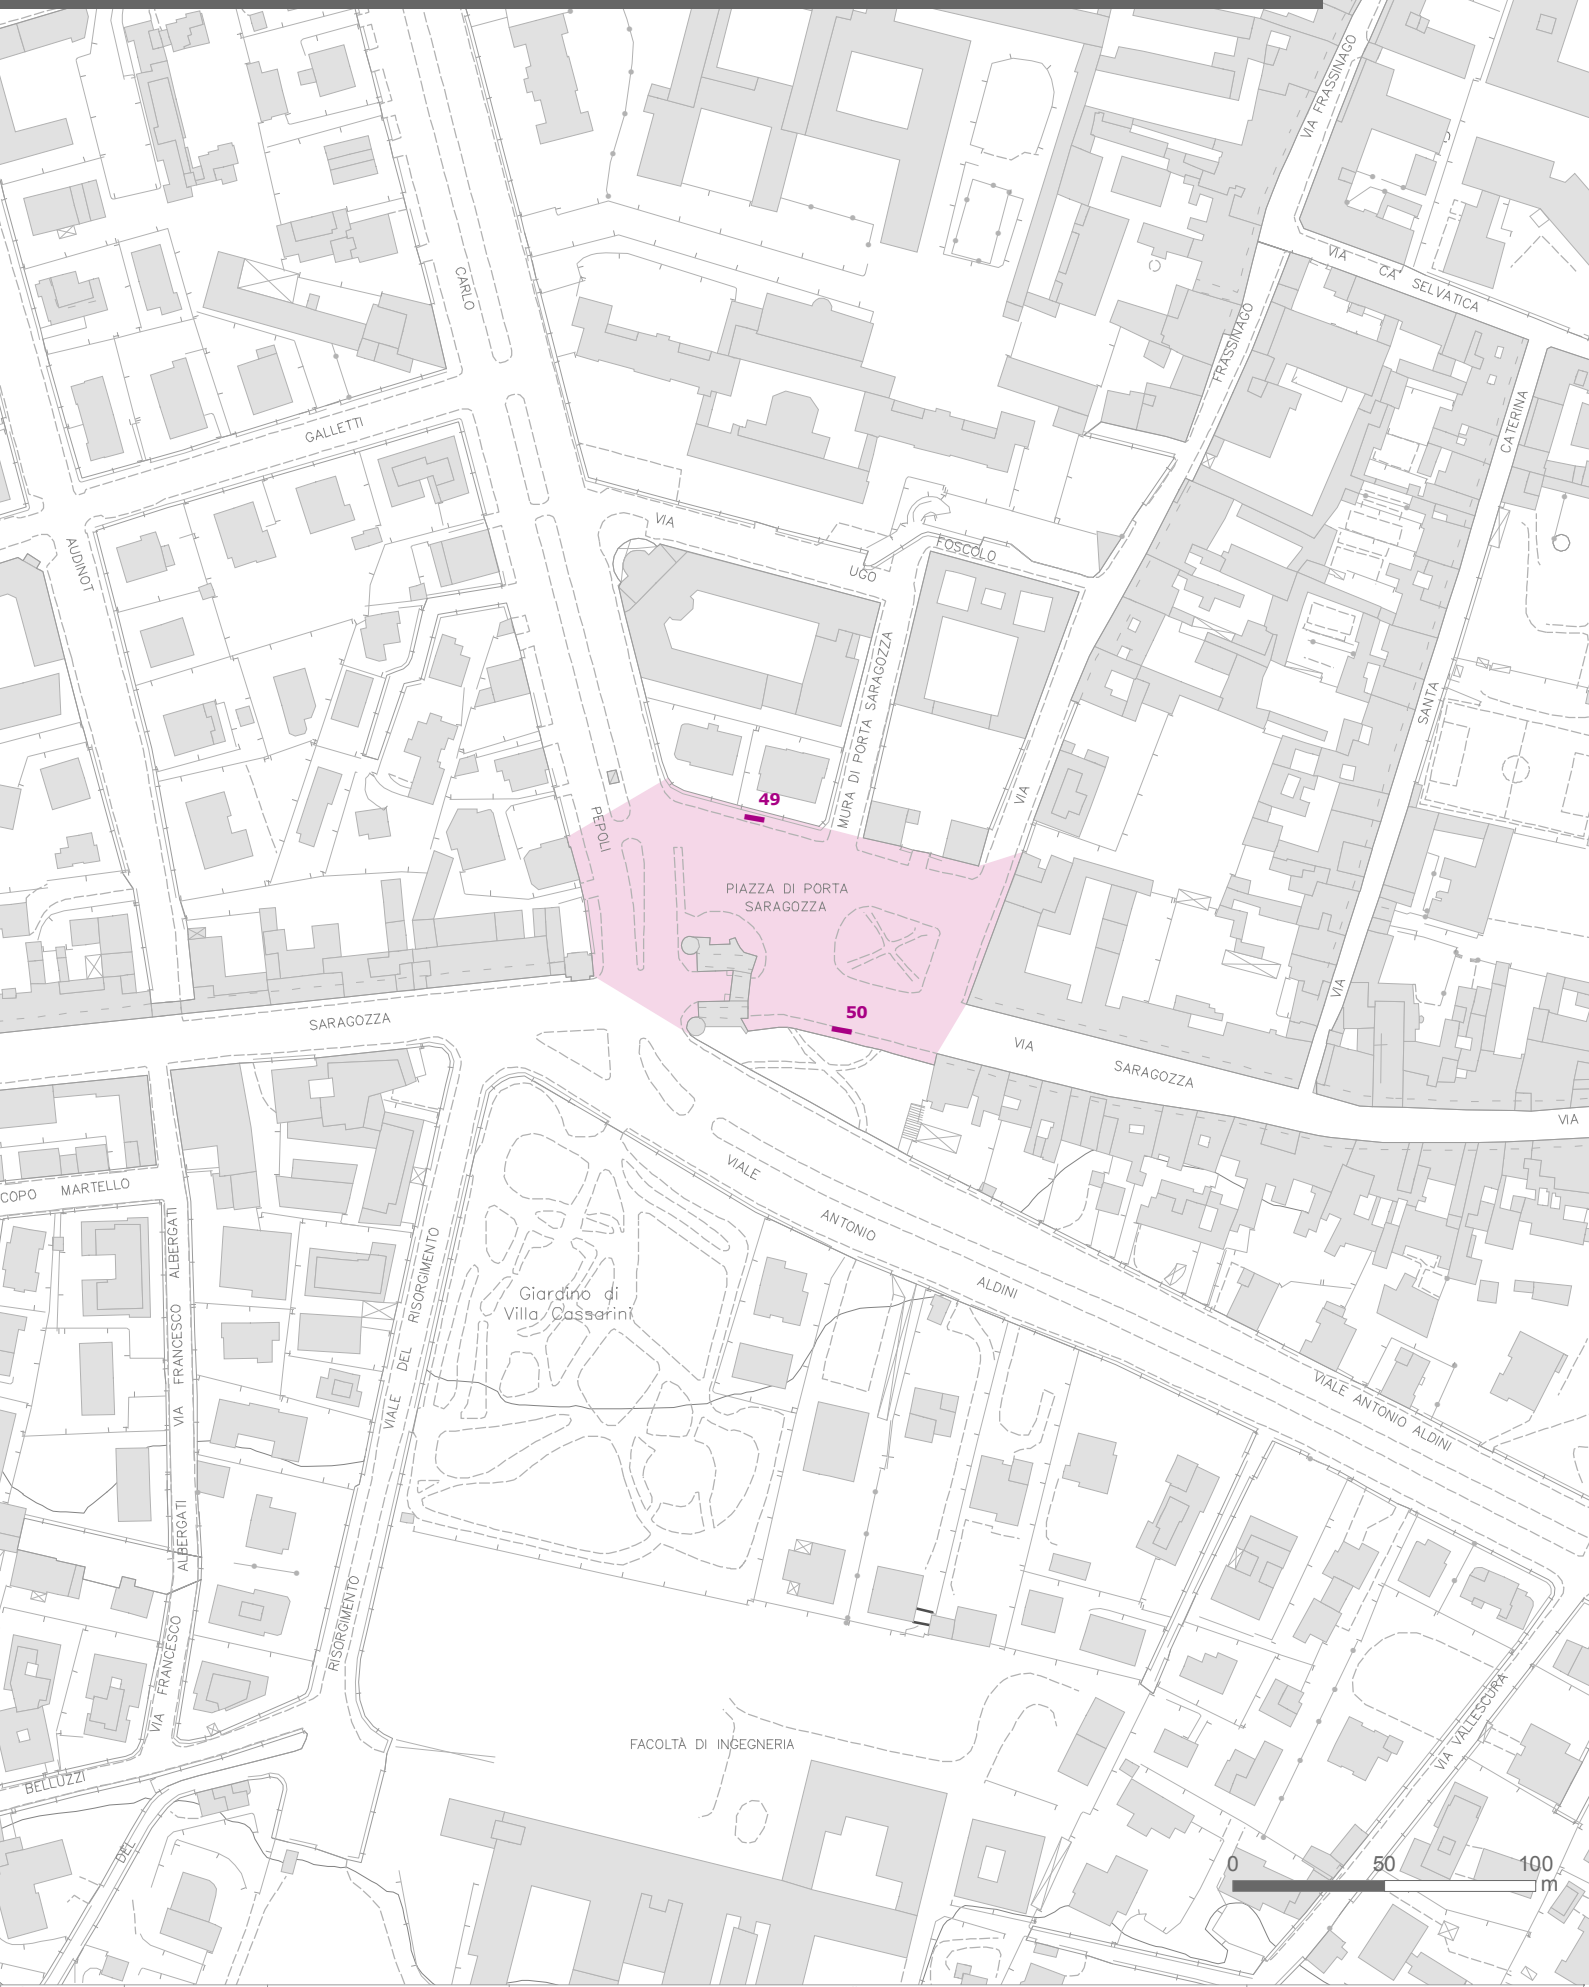

VIA CESARE BOLDRINI

Identificativo	Quartiere	Via	Collocazione	Specifica
1	PORTO	VIA CESARE BOLDRINI	VIA CESARE BOLDRINI LATO CIVICI DISPARI TRA VIALE PIETRAMELLARA E VIA AMENDOLA	
2	PORTO	VIA CESARE BOLDRINI	VIA CESARE BOLDRINI LATO CIVICI DISPARI TRA VIALE PIETRAMELLARA E VIA AMENDOLA	
3	PORTO	VIA CESARE BOLDRINI	VIA CESARE BOLDRINI LATO CIVICI DISPARI E TRA VIA AMENDOLA E VIA GRAMSCI	
4	PORTO	VIA CESARE BOLDRINI	VIA CESARE BOLDRINI LATO CIVICI DISPARI E TRA VIA AMENDOLA E VIA GRAMSCI	

VIA RIVA RENO

Identificativo	Quartiere	Via	Collocazione	Specifica
27	PORTO	VIA RIVA DI RENO	VIA RIVA DI RENO SUL MARCIAPIEDE CENTRALE	
28	PORTO	VIA RIVA DI RENO	VIA RIVA RENO FRONTE PRONTE PIAZZA AZZARITA SU AIUOLA CENTRALE	
29	PORTO	VIA RIVA DI RENO	VIA RIVA RENO FRONTE PRONTE PIAZZA AZZARITA SU AIUOLA CENTRALE	

FACCIATA COMUNICAZIONE ISTITUZIONALE

VIA DEL RONDONE

Identificativo	Quartiere	Via	Collocazione	Specifica
47	PORTO	VIA DEL RONDONE	VIA DEL RONDONE SU AIUOLA CENTRALE	
48	PORTO	VIA DEL RONDONE	VIA DEL RONDONE LATO CIVICO PARI	

OSPEDALE
PROVINCIALE

PIAZZA DI PORTA SARAGOZZA

Identificativo	Quartiere	Via	Collocazione	Specifica
49	SARAGOZZA	PIAZZA DI PORTA SARAGOZZA	PIAZZA DI PORTA SARAGOZZA TRA VIALE PEPOLI E VIA MURA DI PORTA SARAGOZZA	FACCIATA COMUNICAZIONE ISTITUZIONALE
50	SARAGOZZA	PIAZZA DI PORTA SARAGOZZA	PIAZZA DI PORTA SARAGOZZA ACCANTO PARCHEGGIO TAXI	