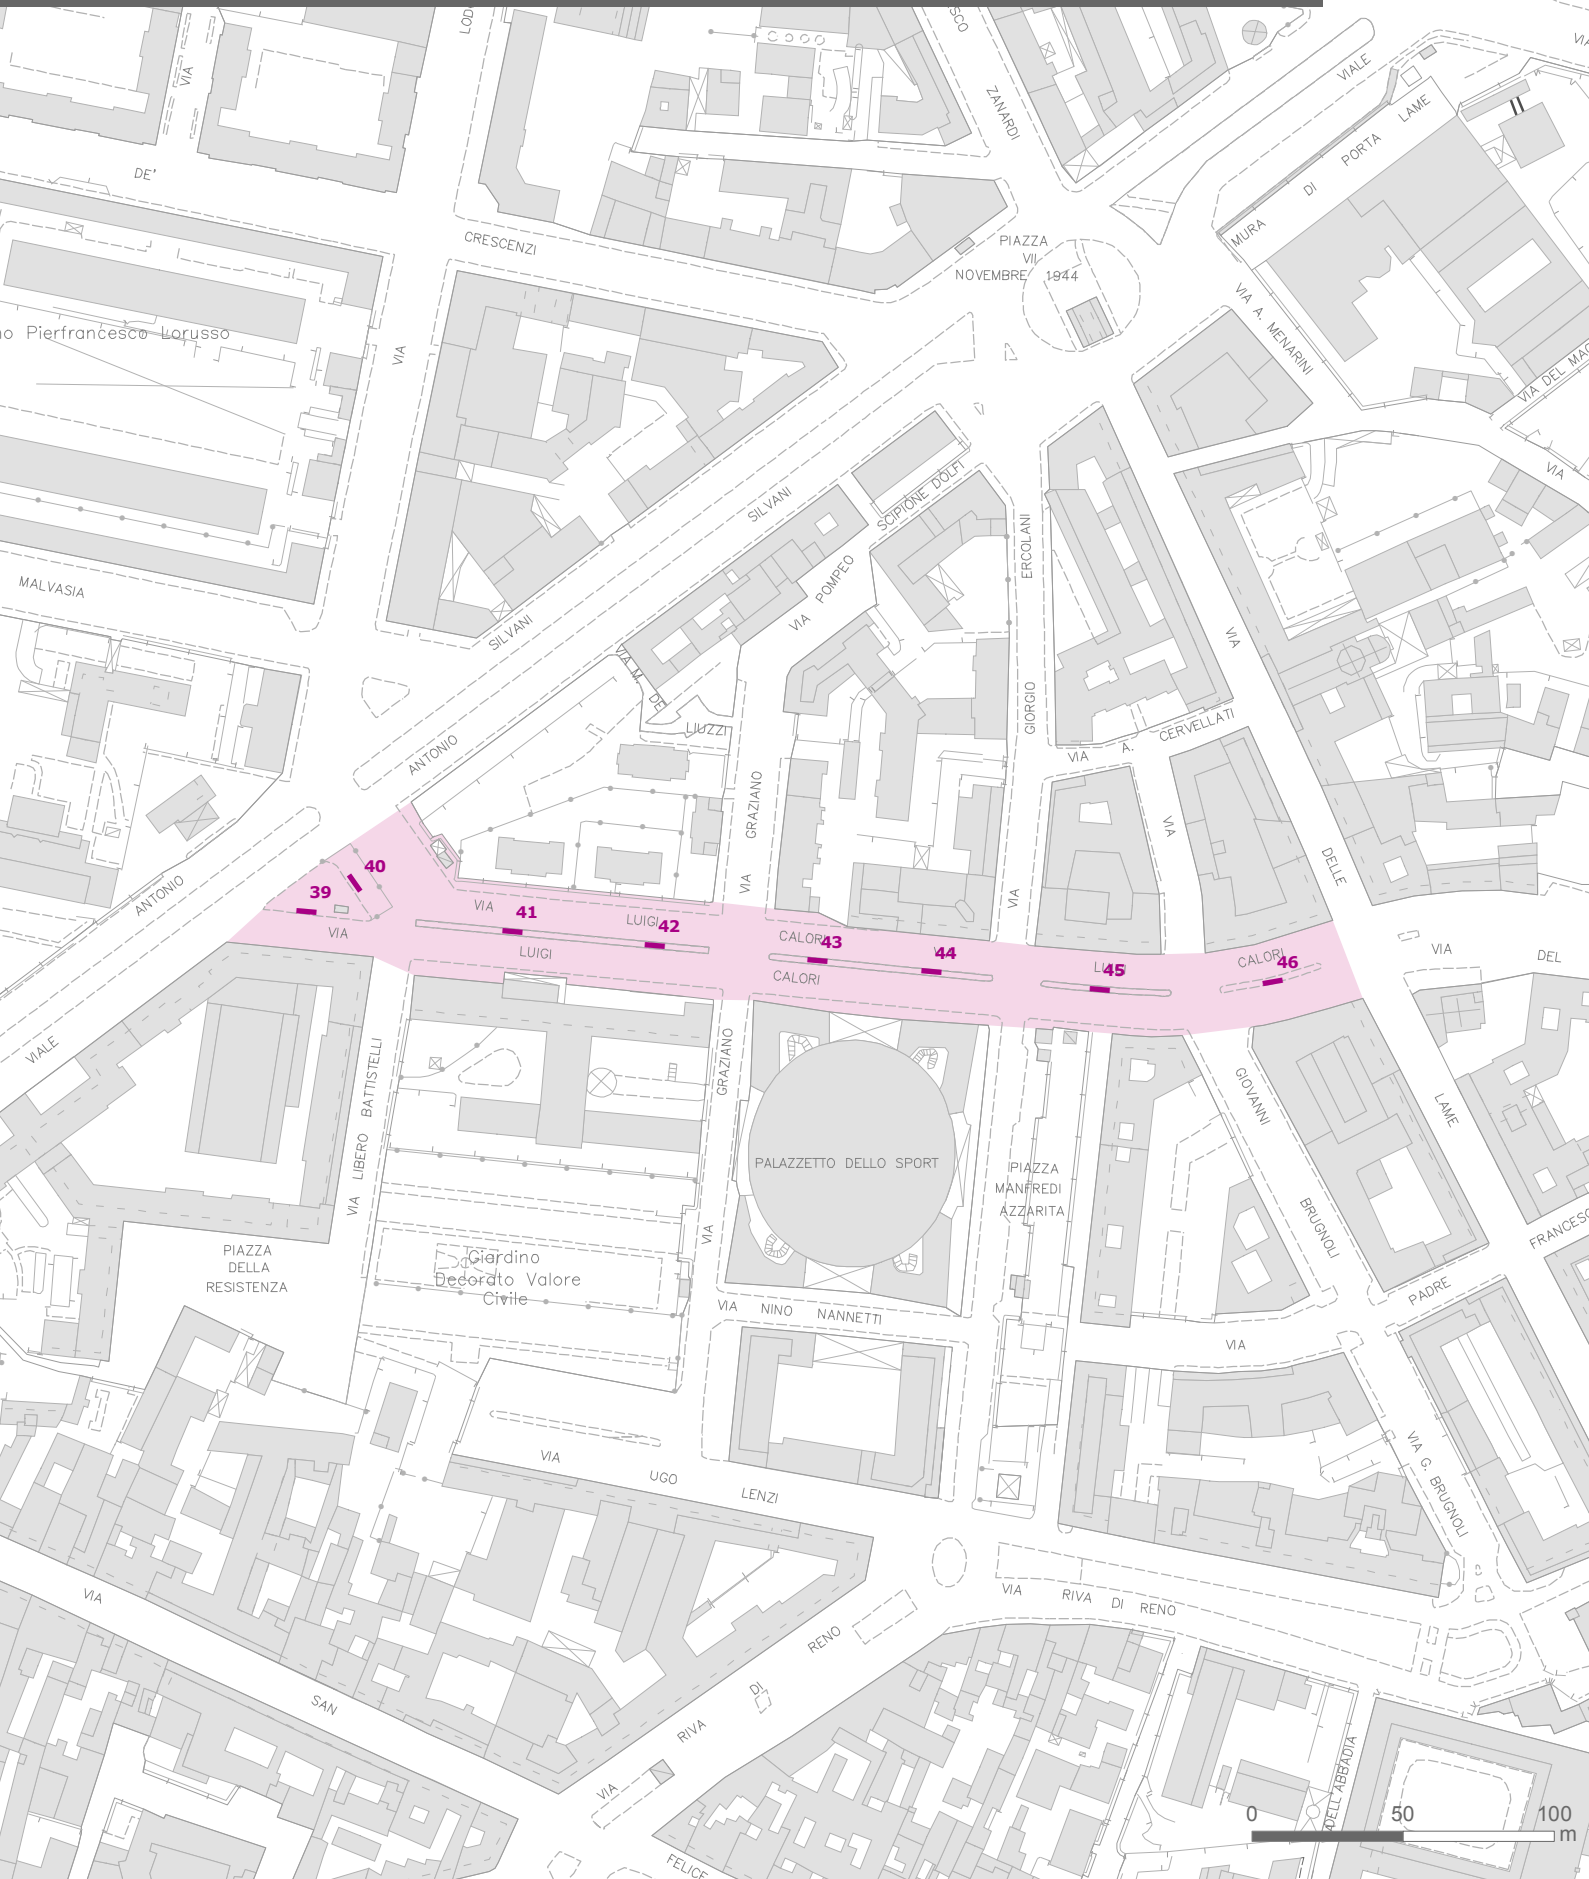

VIA LUIGI CALORI

Identificativo	Quartiere	Via	Collocazione	Specifica
39	PORTO	VIA LUIGI CALORI	VIA LUIGI CALORI VERSO VIALE ANTONIO SILVANI	
40	PORTO	VIA LUIGI CALORI	VIA LUIGI CALORI VERSO VIALE ANTONIO SILVANI	
41	PORTO	VIA LUIGI CALORI	VIA LUIGI CALORI SU AIUOLA CENTRALE	
42	PORTO	VIA LUIGI CALORI	VIA LUIGI CALORI SU AIUOLA CENTRALE	
43	PORTO	VIA LUIGI CALORI	VIA LUIGI CALORI SU AIUOLA CENTRALE	
44	PORTO	VIA LUIGI CALORI	VIA LUIGI CALORI SU AIUOLA CENTRALE	
45	PORTO	VIA LUIGI CALORI	VIA LUIGI CALORI SU AIUOLA CENTRALE	
46	PORTO	VIA LUIGI CALORI	VIA LUIGI CALORI SU AIUOLA CENTRALE	

FACCIATA COMUNICAZIONE ISTITUZIONALE