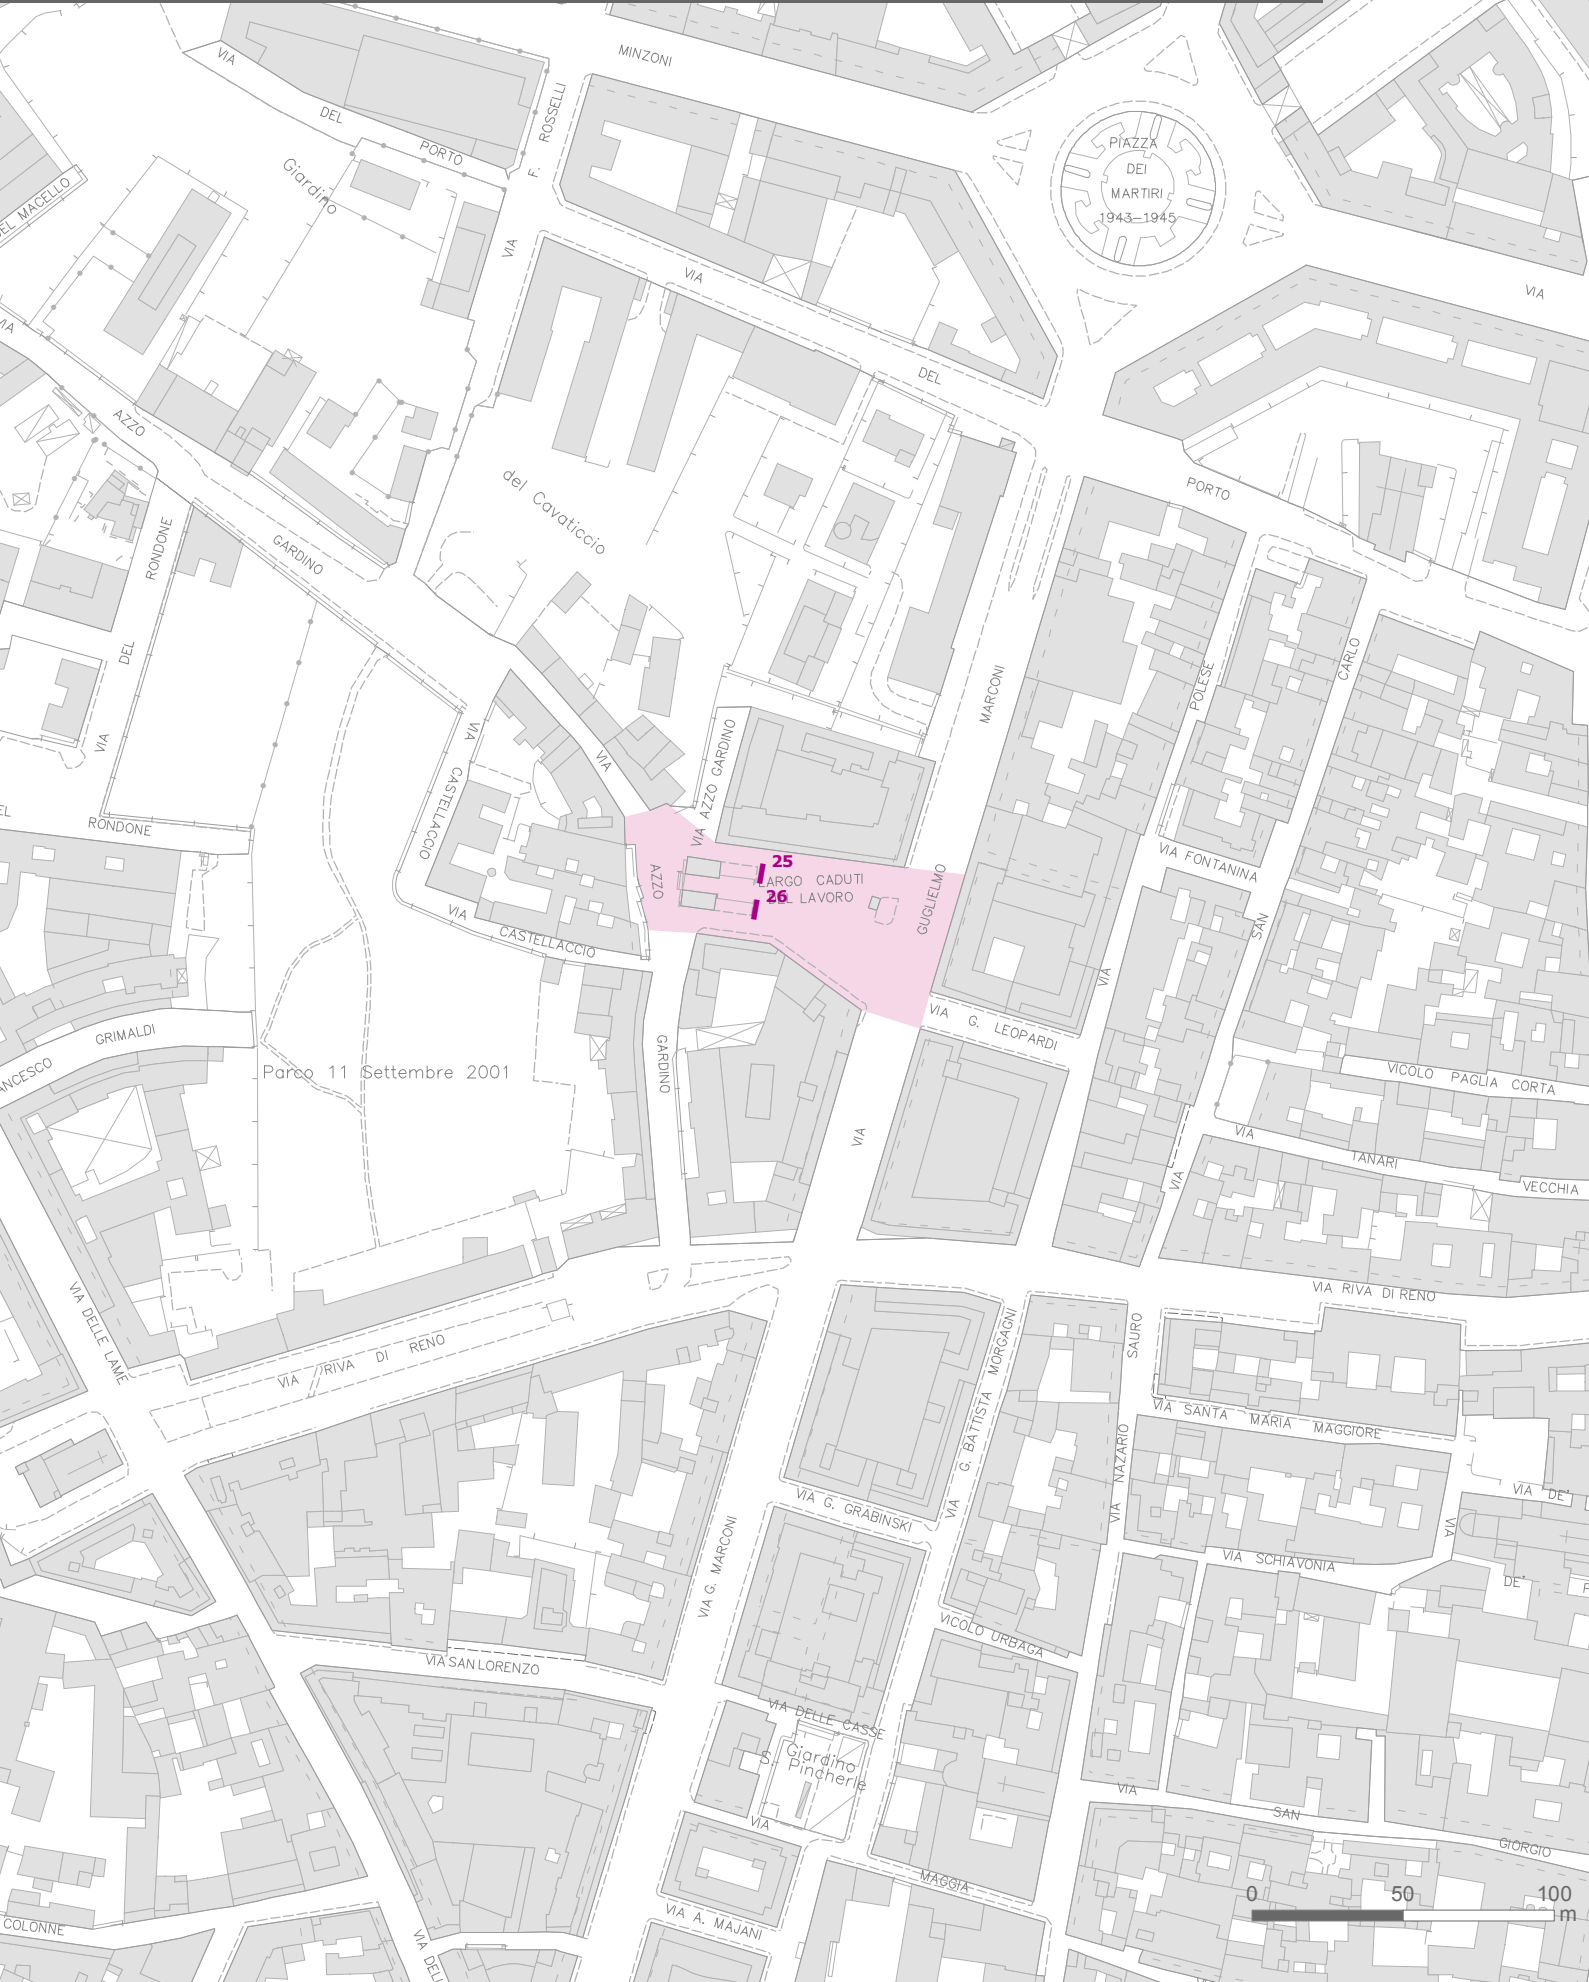

LARGO CADUTI DEL LAVORO

Identificativo	Quartiere	Via	Collocazione	Specifica
25	PORTO	LARGO CADUTI DEL LAVORO	LARGO CADUTI DEL LAVORO IN TESTATA AIUOLA E LATO CIVICI DISPARI	
26	PORTO	LARGO CADUTI DEL LAVORO	LARGO CADUTI DEL LAVORO IN TESTATA AIUOLA E LATO CIVICI PARI