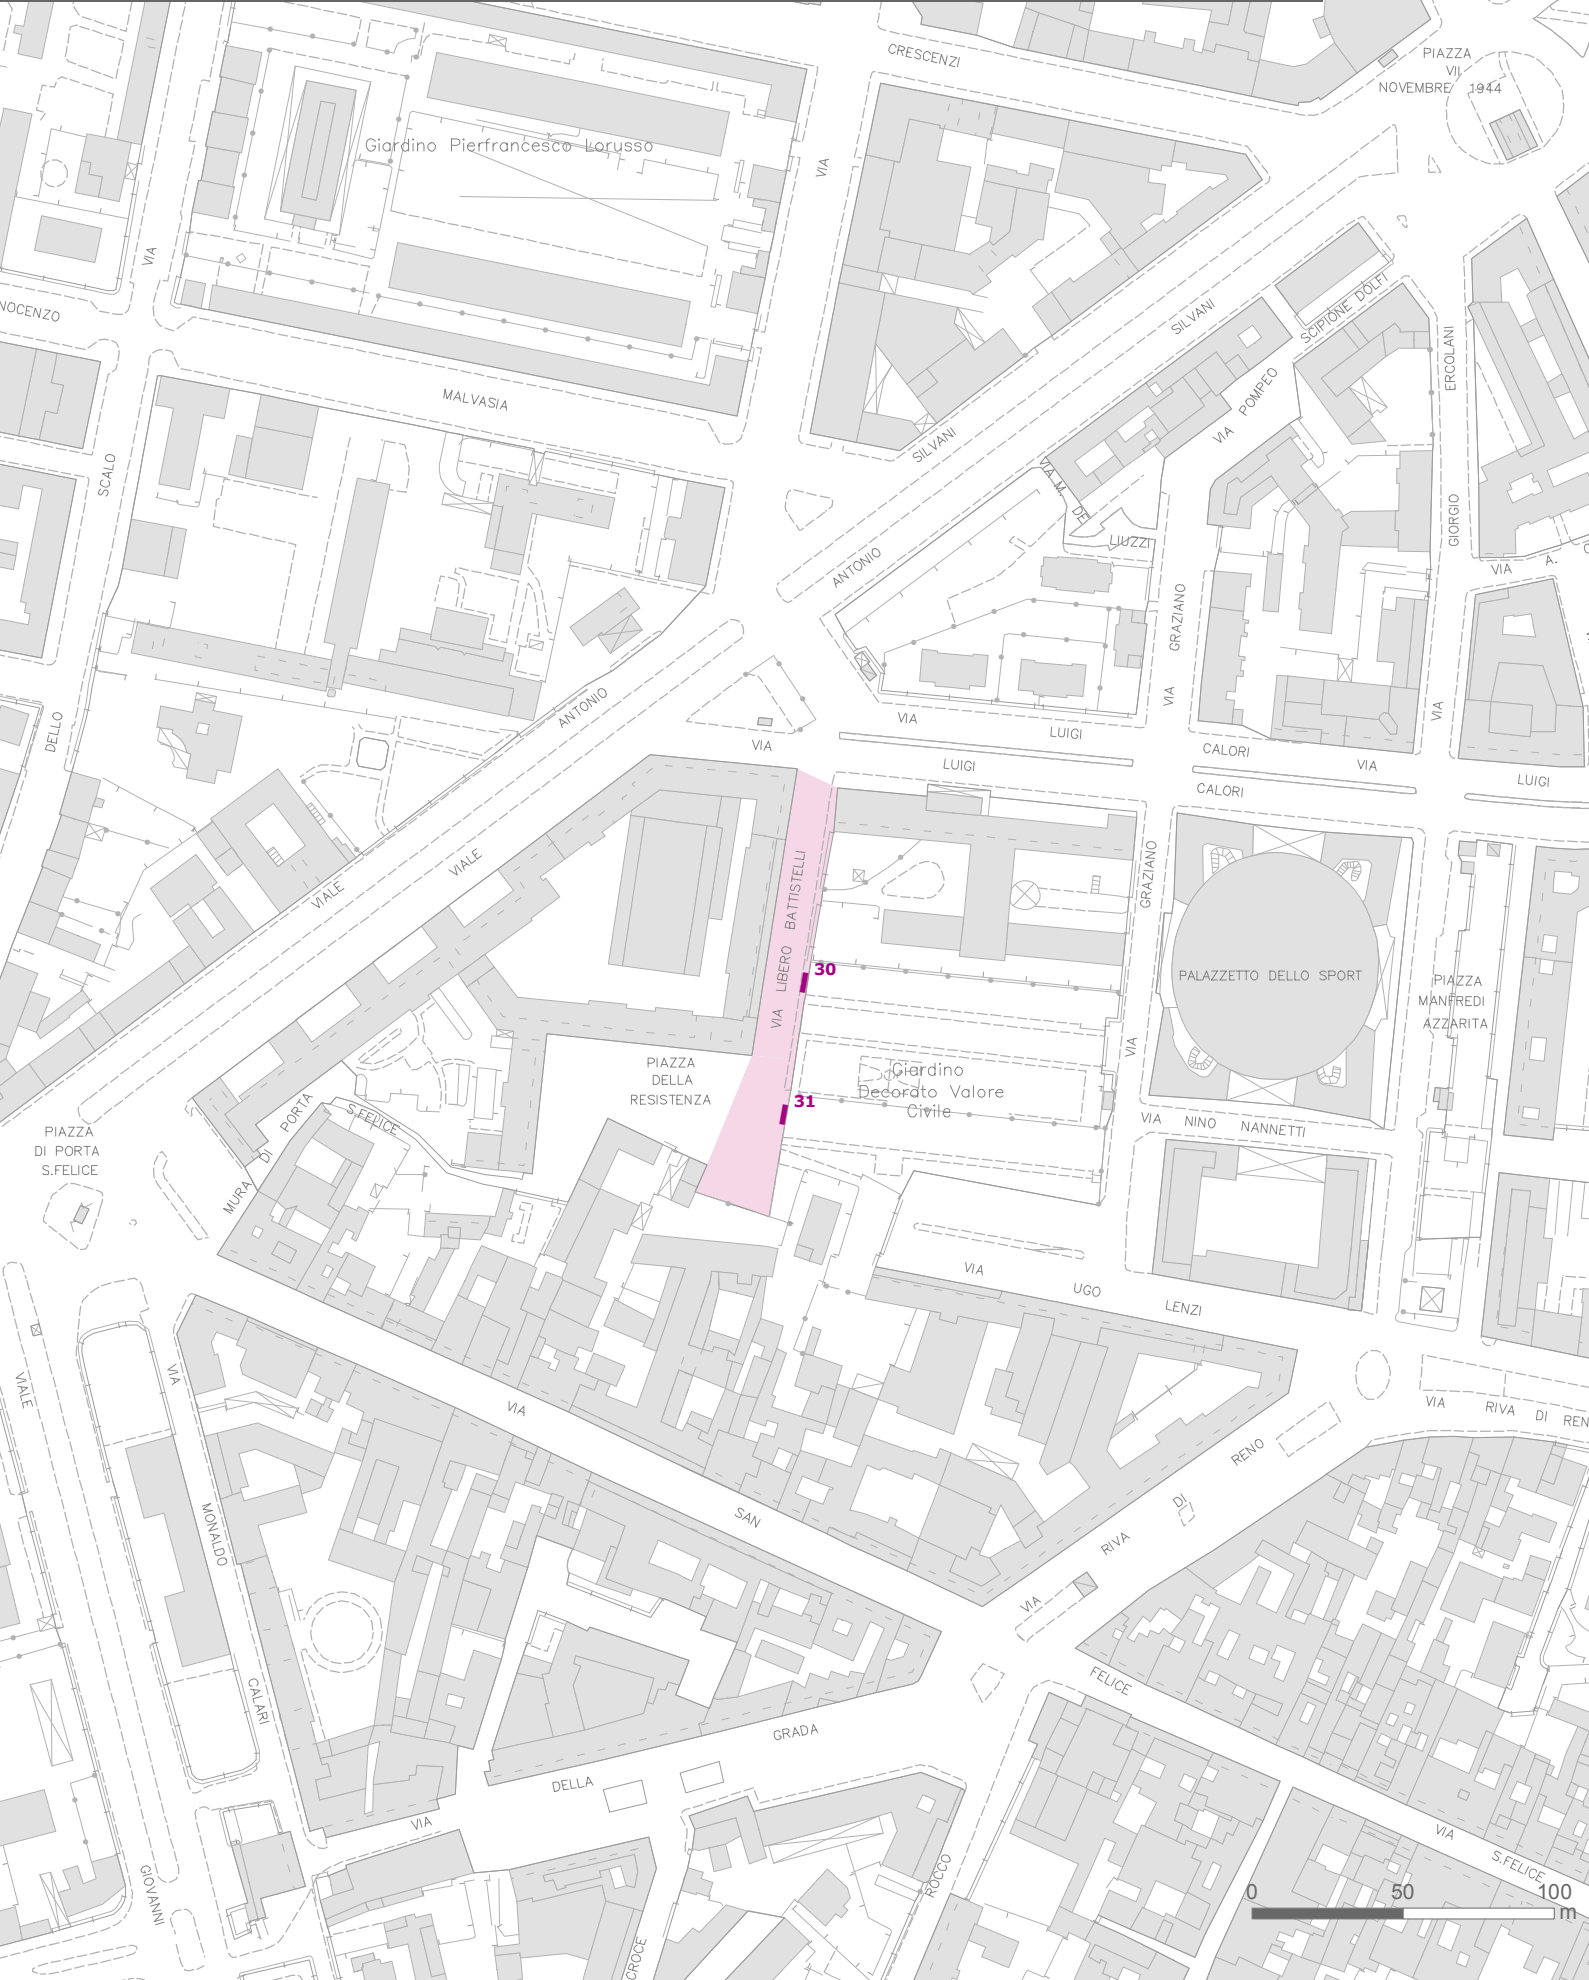

VIA CESARE BOLDRINI

Identificativo	Quartiere	Via	Collocazione	Specifica
1	PORTO	VIA CESARE BOLDRINI	VIA CESARE BOLDRINI LATO CIVICI DISPARI TRA VIALE PIETRAMELLARA E VIA AMENDOLA	
2	PORTO	VIA CESARE BOLDRINI	VIA CESARE BOLDRINI LATO CIVICI DISPARI TRA VIALE PIETRAMELLARA E VIA AMENDOLA	
3	PORTO	VIA CESARE BOLDRINI	VIA CESARE BOLDRINI LATO CIVICI DISPARI E TRA VIA AMENDOLA E VIA GRAMSCI	
4	PORTO	VIA CESARE BOLDRINI	VIA CESARE BOLDRINI LATO CIVICI DISPARI E TRA VIA AMENDOLA E VIA GRAMSCI	

LARGO CADUTI DEL LAVORO

Identificativo	Quartiere	Via	Collocazione	Specifica
25	PORTO	LARGO CADUTI DEL LAVORO	LARGO CADUTI DEL LAVORO IN TESTATA AIUOLA E LATO CIVICI DISPARI	
26	PORTO	LARGO CADUTI DEL LAVORO	LARGO CADUTI DEL LAVORO IN TESTATA AIUOLA E LATO CIVICI PARI	

VIA RIVA RENO

Identificativo	Quartiere	Via	Collocazione	Specifica
27	PORTO	VIA RIVA DI RENO	VIA RIVA DI RENO SUL MARCIAPIEDE CENTRALE	
28	PORTO	VIA RIVA DI RENO	VIA RIVA RENO FRONTE PRONTE PIAZZA AZZARITA SU AIUOLA CENTRALE	
29	PORTO	VIA RIVA DI RENO	VIA RIVA RENO FRONTE PRONTE PIAZZA AZZARITA SU AIUOLA CENTRALE	

VIA LIBERO BATTISTELLI

PIAZZA MANFREDI AZZARITA

Identificativo	Quartiere	Via	Collocazione	Specifica
32	PORTO	PIAZZA MANFREDI AZZARITA	PIAZZA MANFREDI AZZARITA FRONTE PALAZZO DELLO SPORT SOPRA MARCIAPIEDE CENTRALE	FACCIATA COMUNICAZIONE ISTITUZIONALE
33	PORTO	PIAZZA MANFREDI AZZARITA	PIAZZA MANFREDI AZZARITA FRONTE PALAZZO DELLO SPORT SOPRA MARCIAPIEDE CENTRALE	
34	PORTO	PIAZZA MANFREDI AZZARITA	PIAZZA MANFREDI AZZARITA FRONTE PALAZZO DELLO SPORT SOPRA MARCIAPIEDE CENTRALE	
35	PORTO	PIAZZA MANFREDI AZZARITA	PIAZZA MANFREDI AZZARITA FRONTE PALAZZO DELLO SPORT SOPRA MARCIAPIEDE CENTRALE	
36	PORTO	PIAZZA MANFREDI AZZARITA	PIAZZA MANFREDI AZZARITA SOPRA MARCIAPIEDE CENTRALE TRA VIA NANETTI E VIA LENZI	