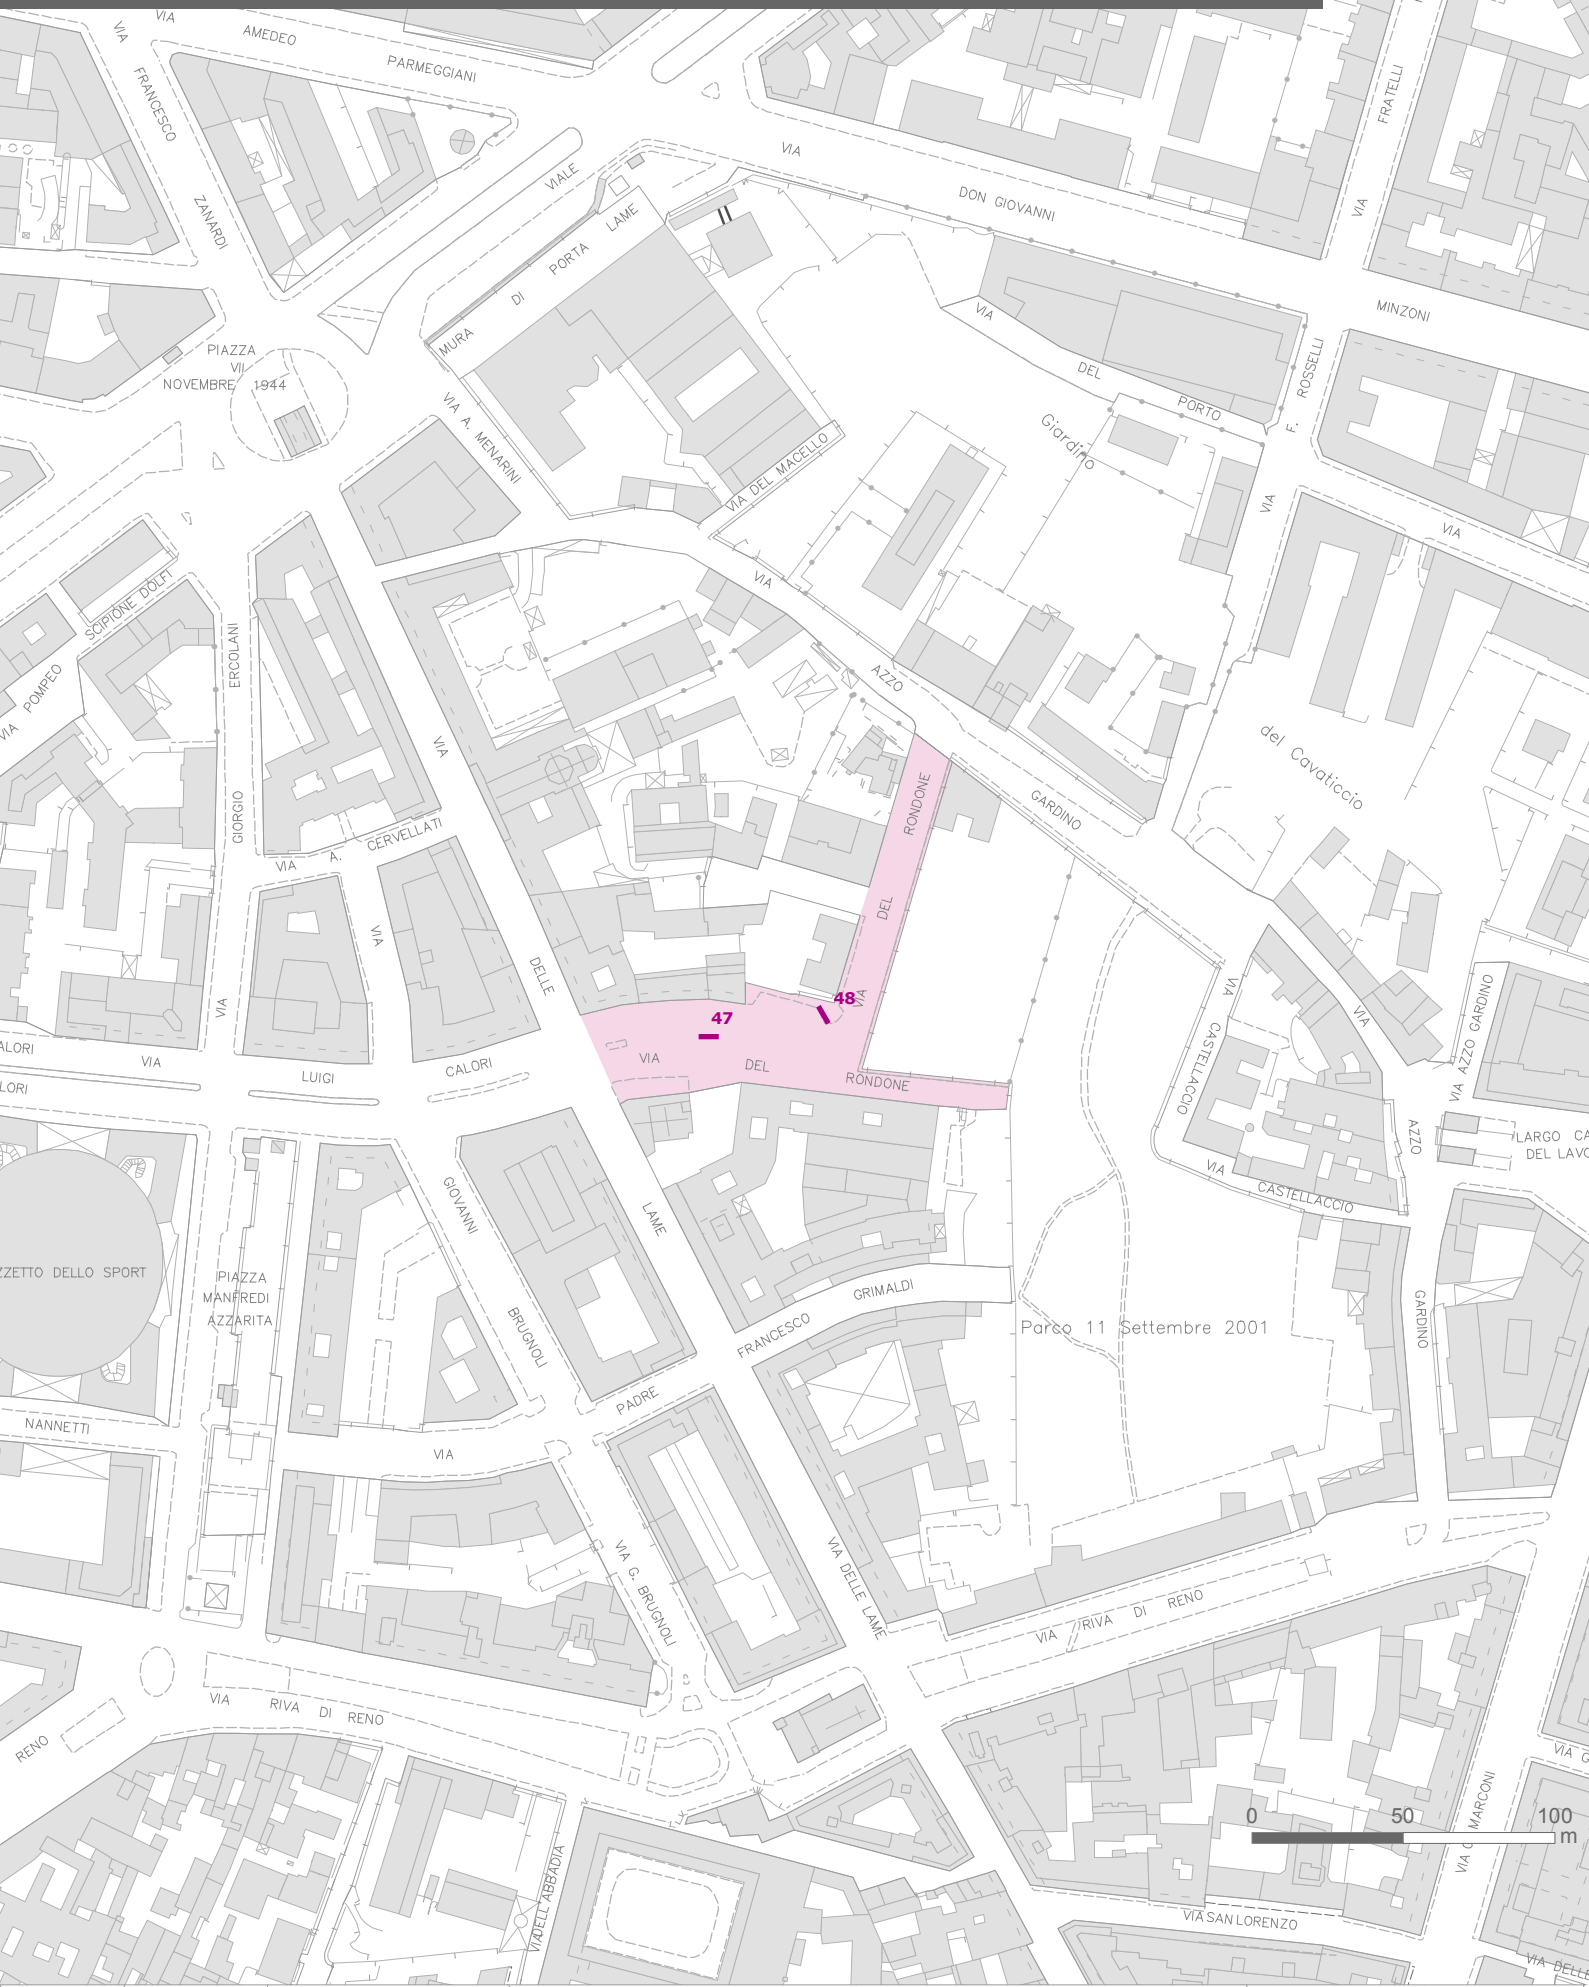

VIA DEL RONDONE

Identificativo	Quartiere	Via	Collocazione	Specifica
47	PORTO	VIA DEL RONDONE	VIA DEL RONDONE SU AIUOLA CENTRALE	
48	PORTO	VIA DEL RONDONE	VIA DEL RONDONE LATO CIVICO PARI