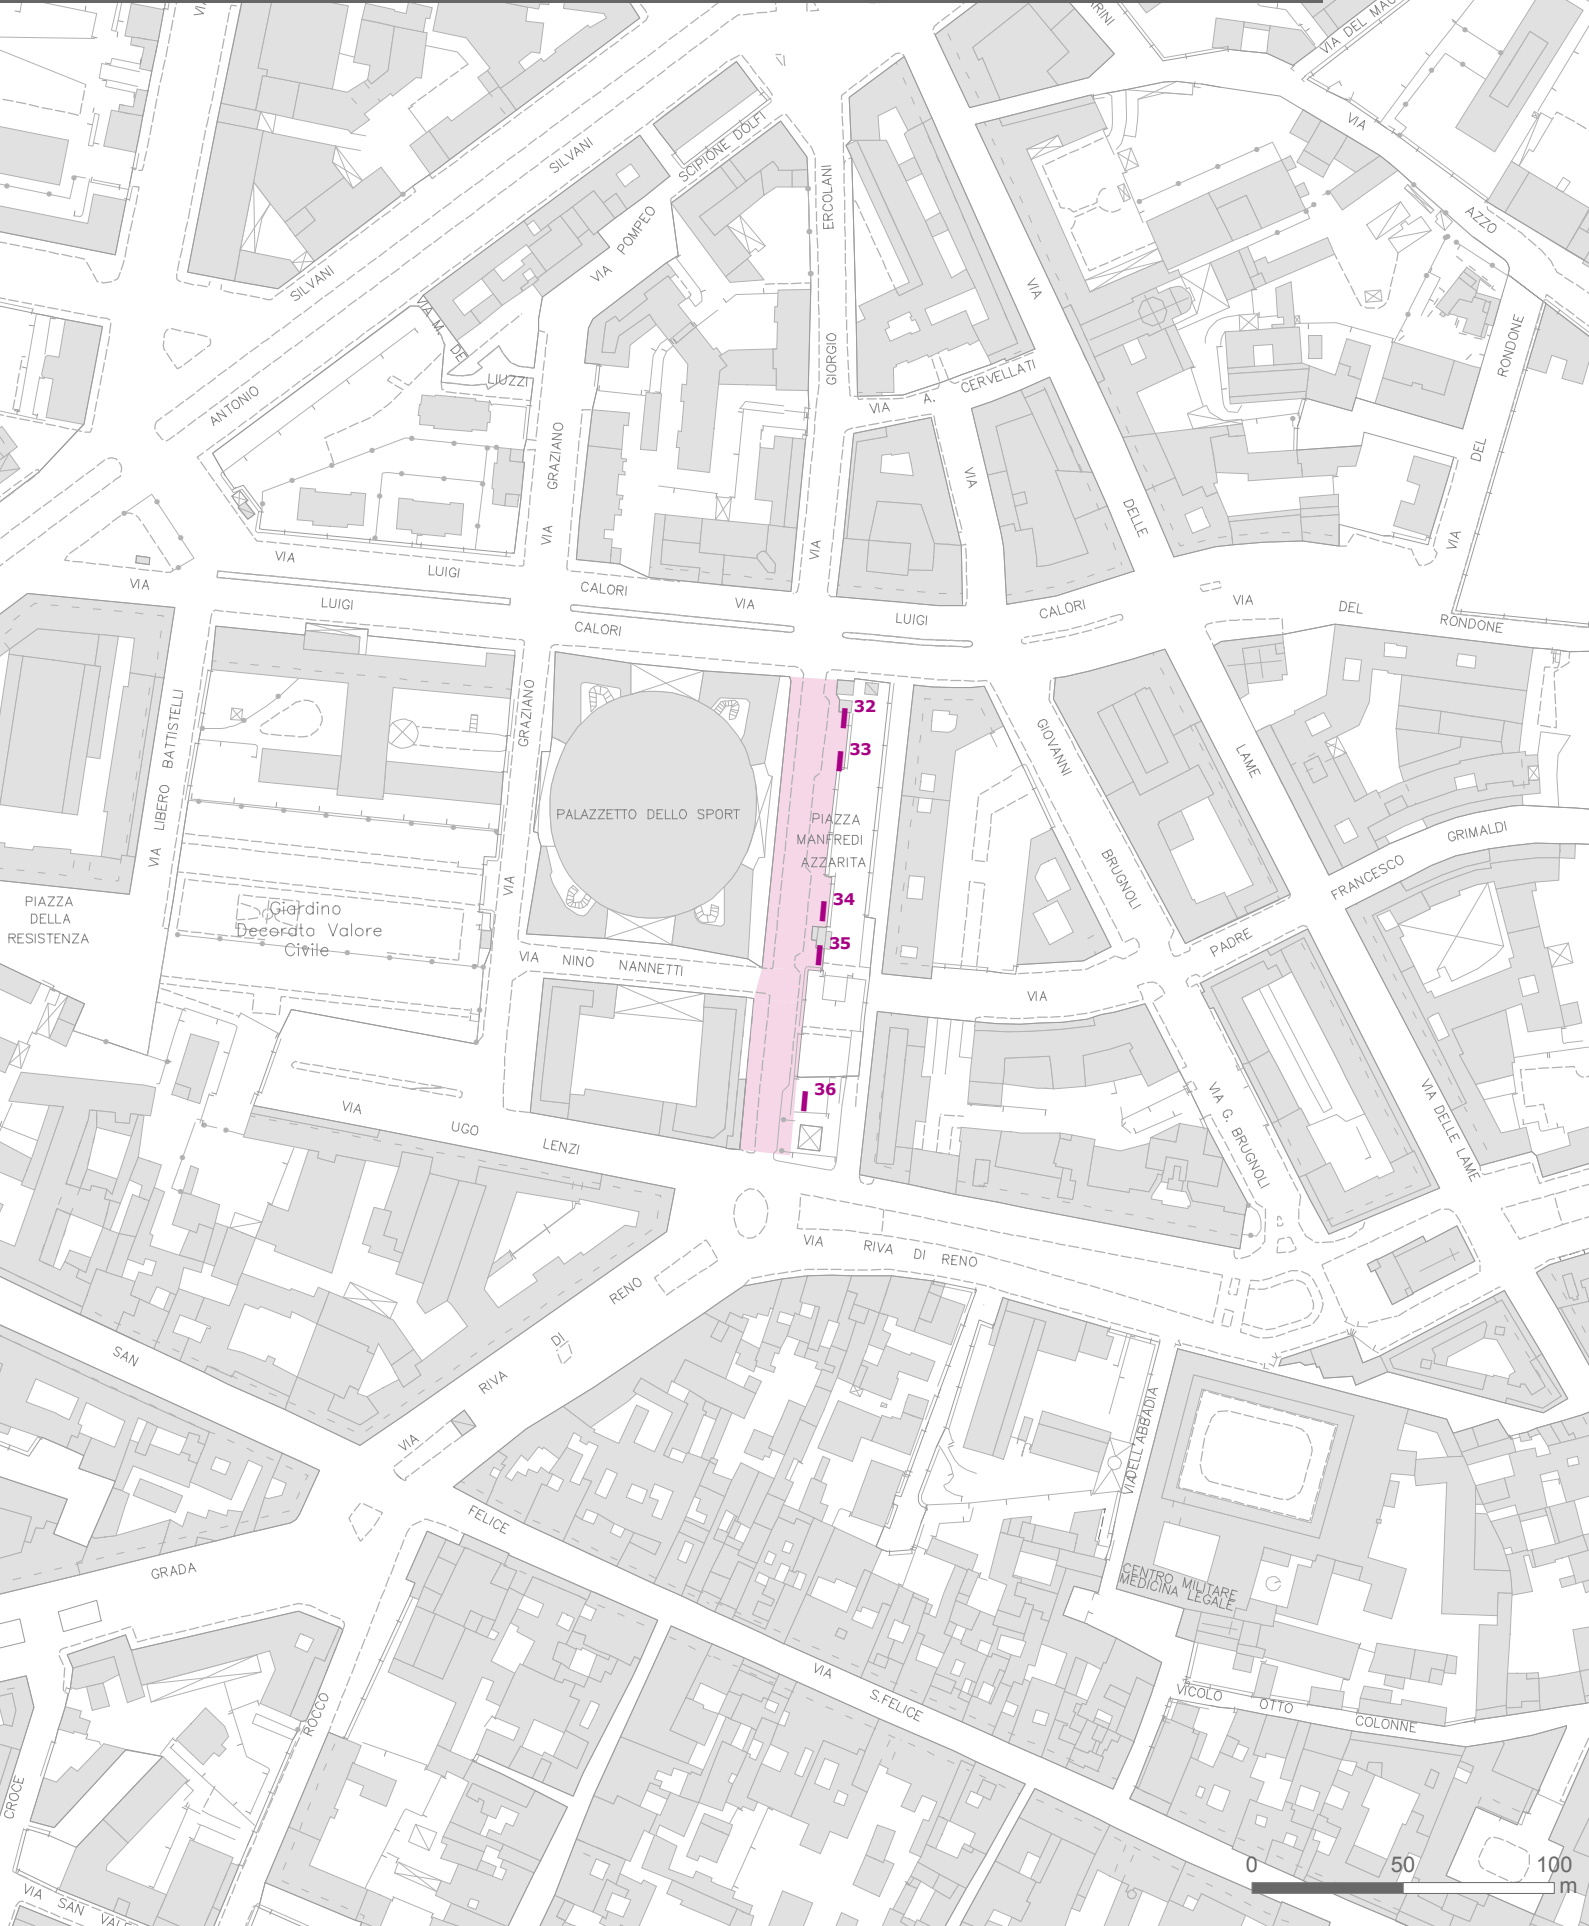

VIA CESARE BOLDRINI

Identificativo	Quartiere	Via	Collocazione	Specifica
1	PORTO	VIA CESARE BOLDRINI	VIA CESARE BOLDRINI LATO CIVICI DISPARI TRA VIALE PIETRAMELLARA E VIA AMENDOLA	
2	PORTO	VIA CESARE BOLDRINI	VIA CESARE BOLDRINI LATO CIVICI DISPARI TRA VIALE PIETRAMELLARA E VIA AMENDOLA	
3	PORTO	VIA CESARE BOLDRINI	VIA CESARE BOLDRINI LATO CIVICI DISPARI E TRA VIA AMENDOLA E VIA GRAMSCI	
4	PORTO	VIA CESARE BOLDRINI	VIA CESARE BOLDRINI LATO CIVICI DISPARI E TRA VIA AMENDOLA E VIA GRAMSCI	

VIA CAIROLI

Identificativo	Quartiere	Via	Collocazione	Specifica
10	PORTO	VIA CAIROLI	VIA CAIROLI LATO CIVICI PARI	
11	PORTO	VIA CAIROLI	VIA CAIROLI LATO CIVICI DISPARI	
12	PORTO	VIA CAIROLI	VIA CAIROLI ANGOLO VIA MILAZZO SOPRA MARCIAPIEDE	
13	PORTO	VIA CAIROLI	VIA MILAZZO ANGOLO VIA CAIROLI SOPRA MARCIAPIEDE	

VIA RIVA RENO

Identificativo	Quartiere	Via	Collocazione	Specifica
27	PORTO	VIA RIVA DI RENO	VIA RIVA DI RENO SUL MARCIAPIEDE CENTRALE	
28	PORTO	VIA RIVA DI RENO	VIA RIVA RENO FRONTE PRONTE PIAZZA AZZARITA SU AIUOLA CENTRALE	
29	PORTO	VIA RIVA DI RENO	VIA RIVA RENO FRONTE PRONTE PIAZZA AZZARITA SU AIUOLA CENTRALE	

VIA LIBERO BATTISTELLI

PIAZZA MANFREDI AZZARITA

Identificativo	Quartiere	Via	Collocazione	Specifica
32	PORTO	PIAZZA MANFREDI AZZARITA	PIAZZA MANFREDI AZZARITA FRONTE PALAZZO DELLO SPORT SOPRA MARCIAPIEDE CENTRALE	FACCIATA COMUNICAZIONE ISTITUZIONALE
33	PORTO	PIAZZA MANFREDI AZZARITA	PIAZZA MANFREDI AZZARITA FRONTE PALAZZO DELLO SPORT SOPRA MARCIAPIEDE CENTRALE	
34	PORTO	PIAZZA MANFREDI AZZARITA	PIAZZA MANFREDI AZZARITA FRONTE PALAZZO DELLO SPORT SOPRA MARCIAPIEDE CENTRALE	
35	PORTO	PIAZZA MANFREDI AZZARITA	PIAZZA MANFREDI AZZARITA FRONTE PALAZZO DELLO SPORT SOPRA MARCIAPIEDE CENTRALE	
36	PORTO	PIAZZA MANFREDI AZZARITA	PIAZZA MANFREDI AZZARITA SOPRA MARCIAPIEDE CENTRALE TRA VIA NANETTI E VIA LENZI	