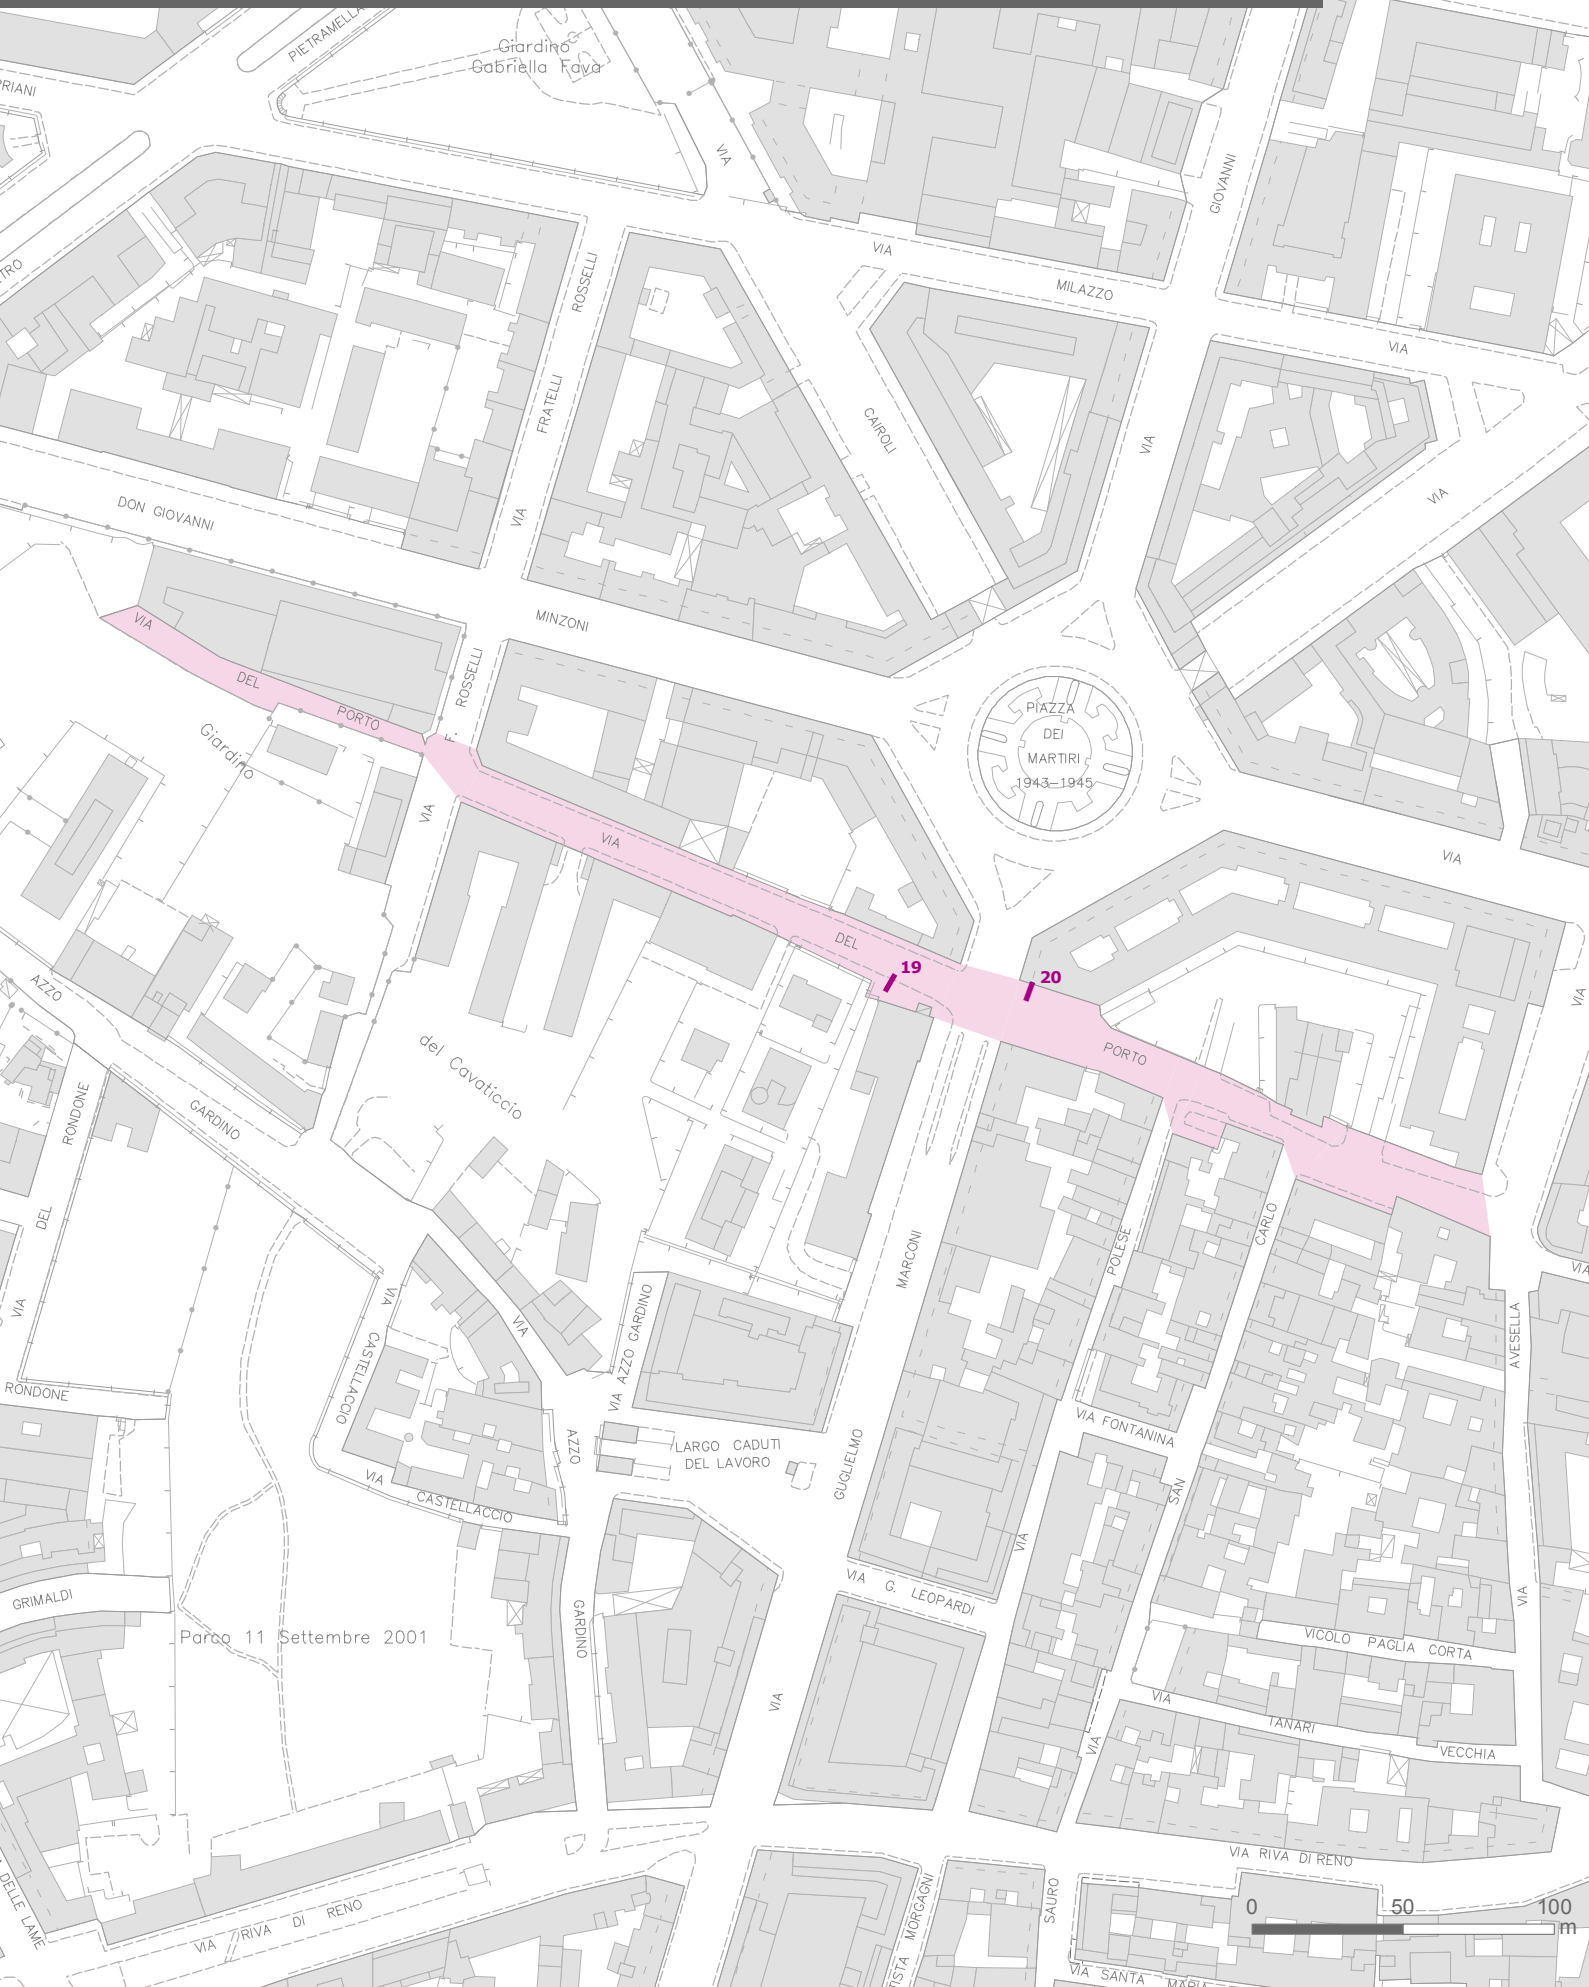

VIA DEL PORTO

Identificativo	Quartiere	Via	Collocazione	Specifica
19/PORTO		VIA DEL PORTO	VIA DEL PORTO LATO CIVICI PARI INIZIO PARCHEGGIO MOTO	
20/PORTO		VIA DEL PORTO	VIA DEL PORTO LATO CIVICI DISPARI INIZIO PARCHEGGIO BICICLETTE