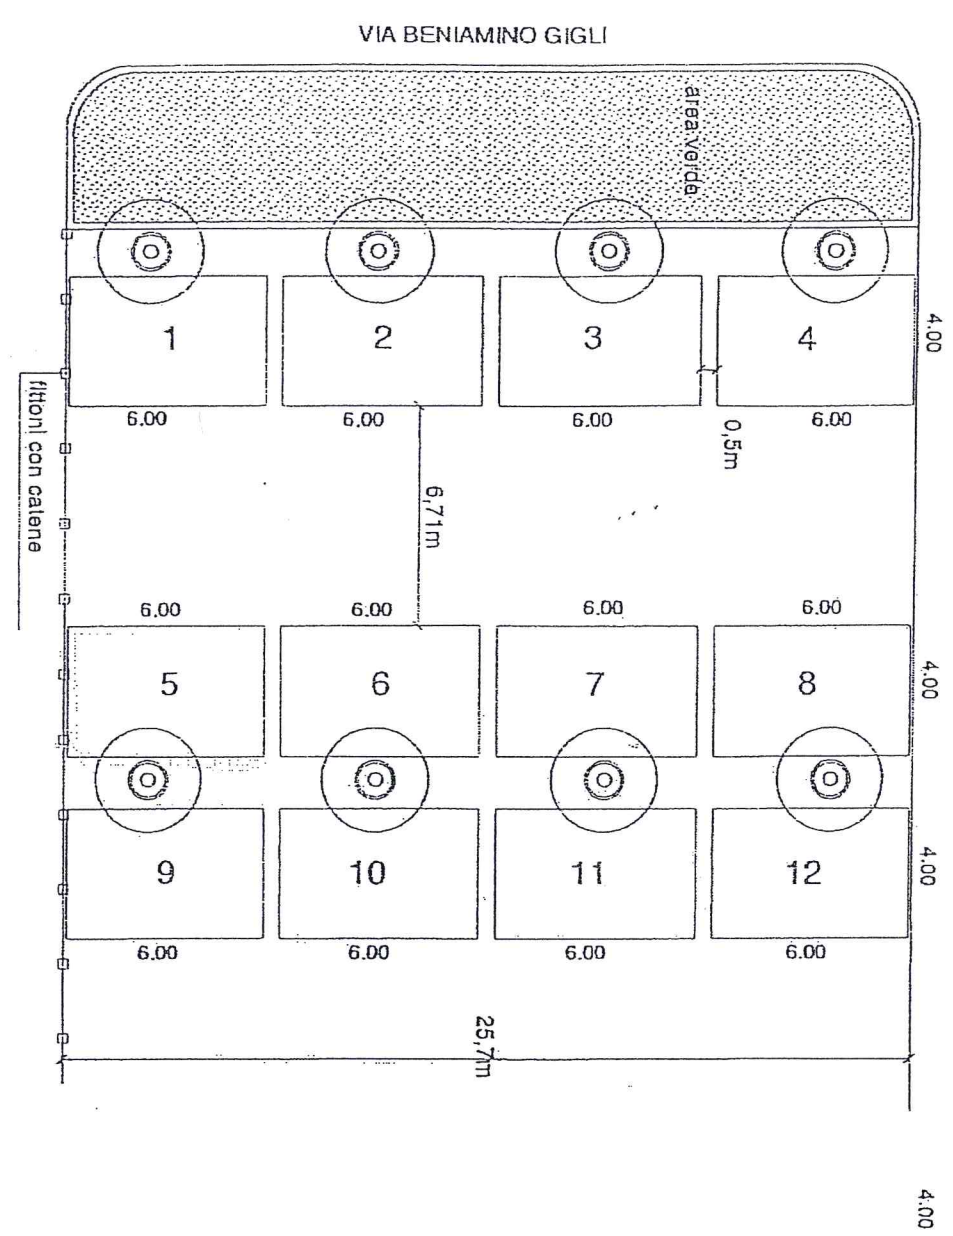

AREA DI SVOLGIMENTO MERCATO PRODOTTA AGRICOLA

LARGO LERCARO

SUPERFICIE TOTALE 700 QM (LE DIMENSIONI DEI STAND NON SONO PURAMENTE UNIFORMI)

LARGO CARDINALE LERCARO

LARGO CARDINALE LERCARO