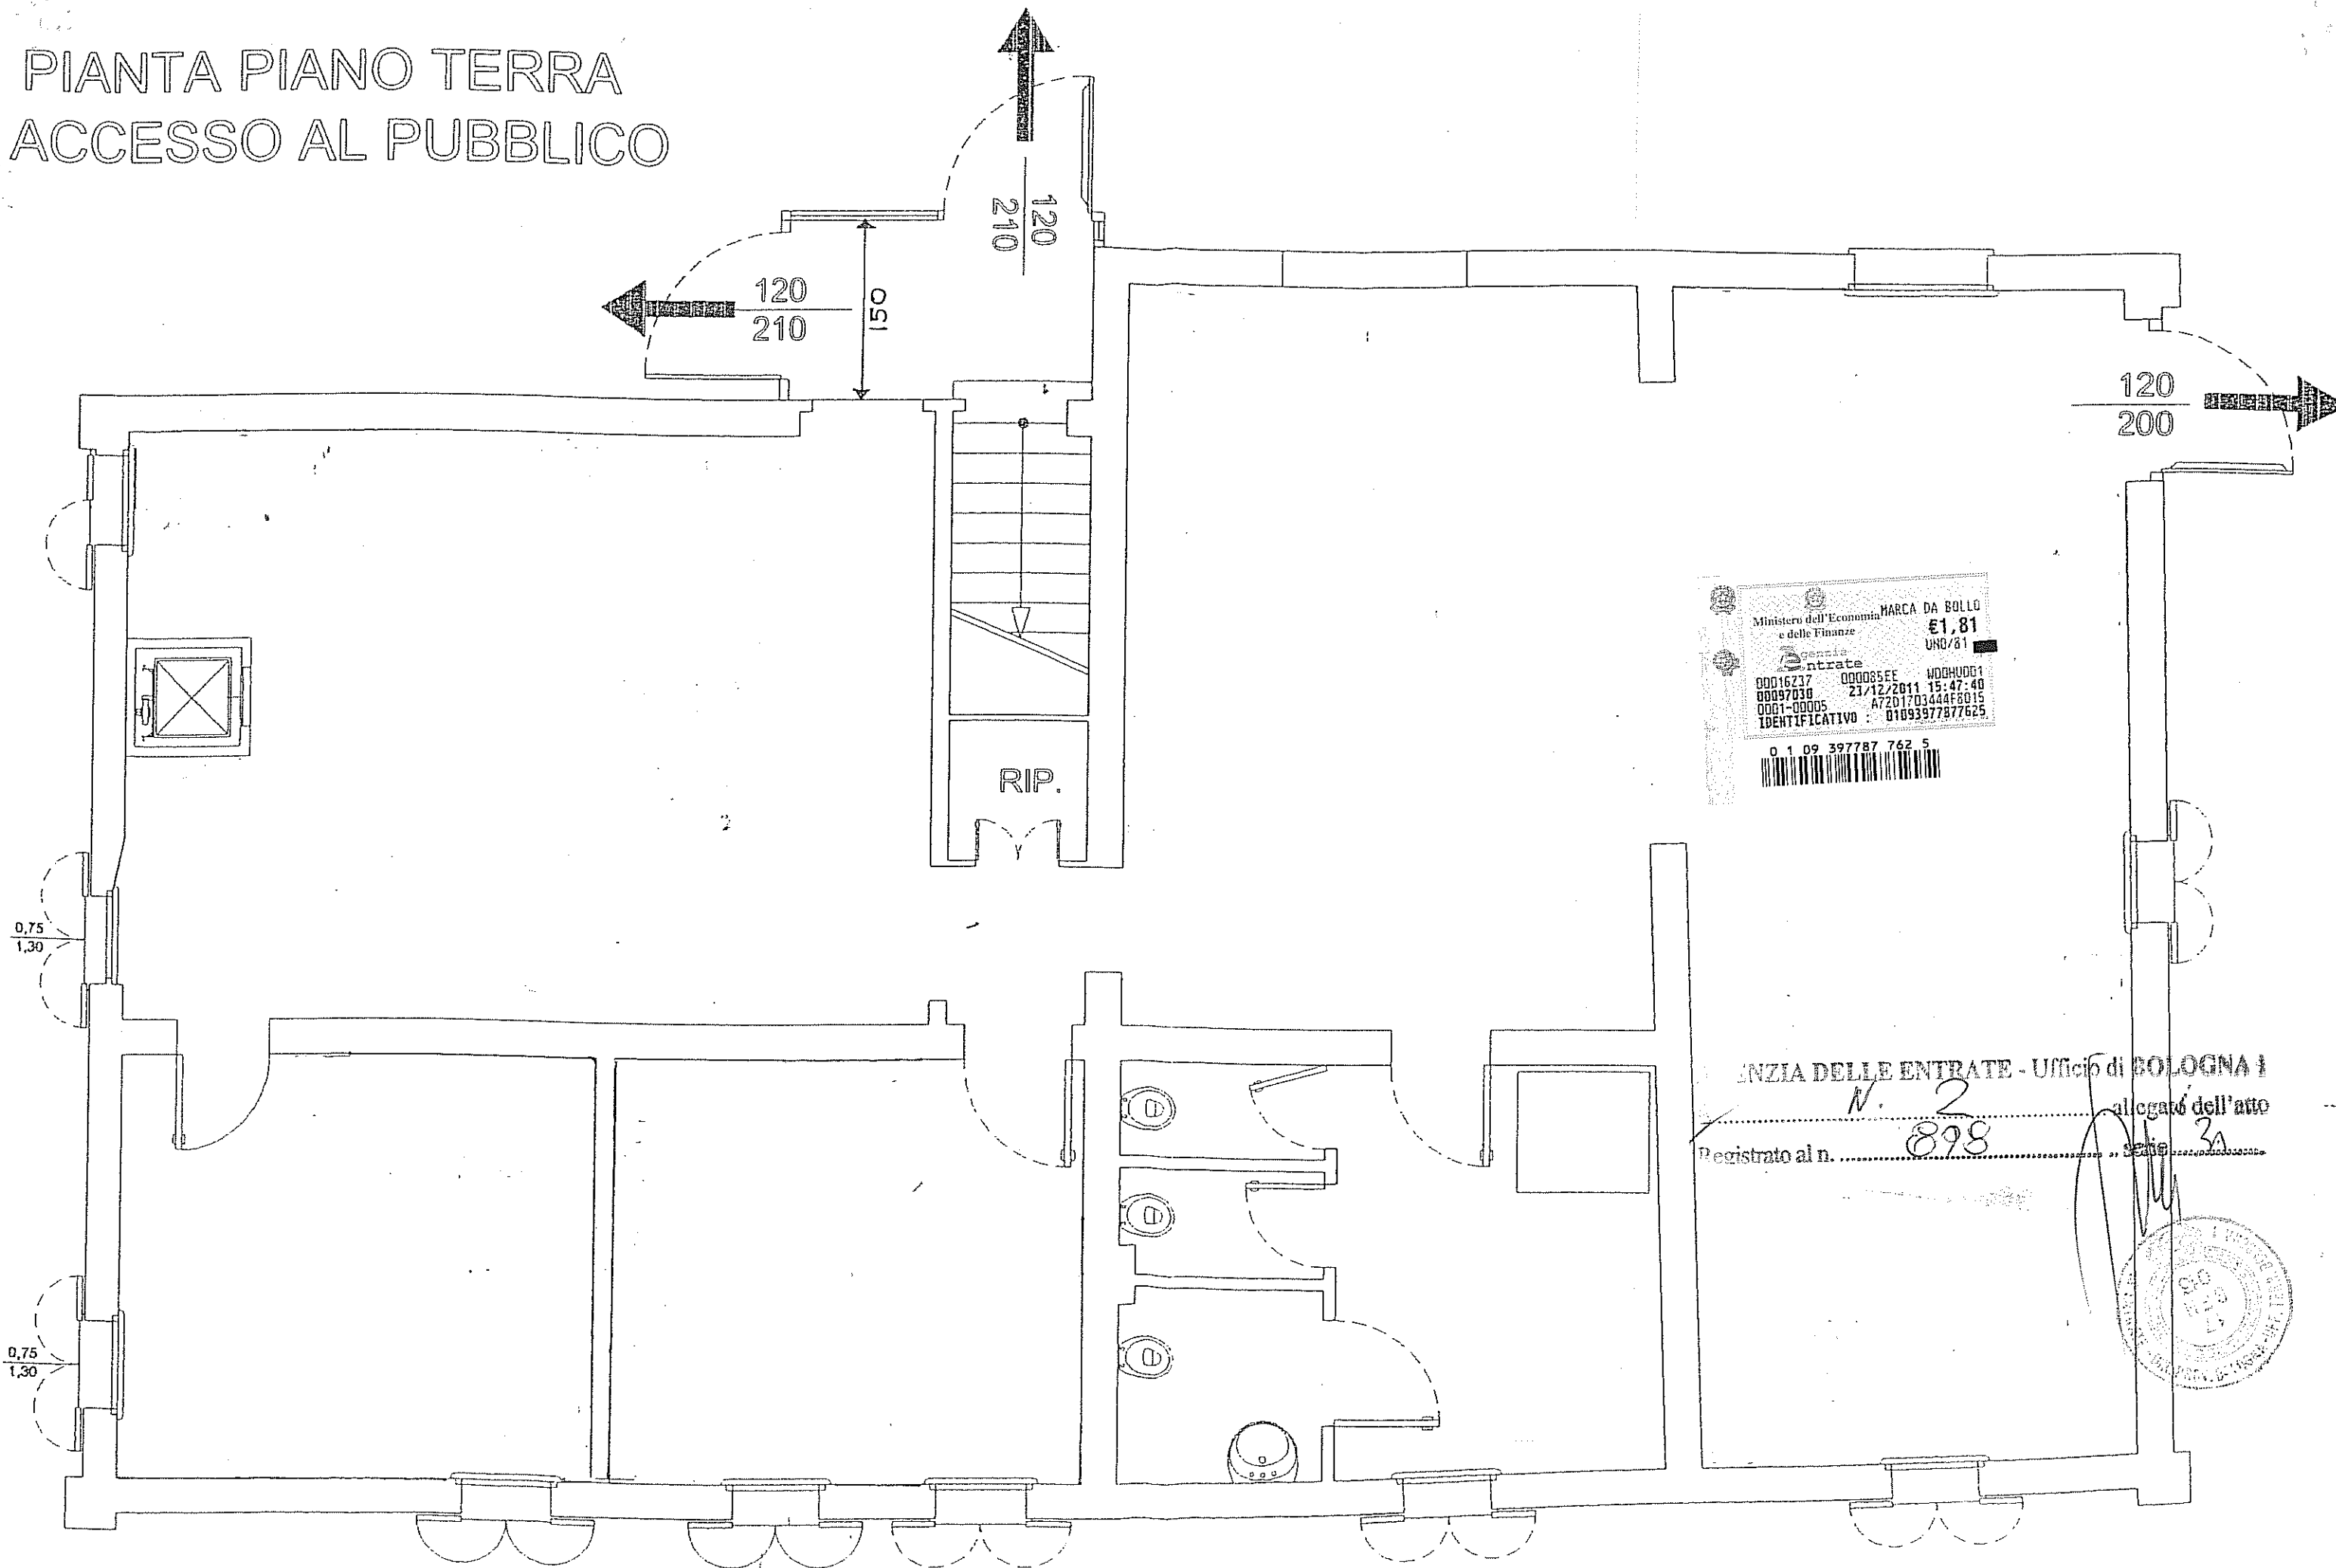

PIANTA PIANO TERRA ACCESSO AL PUBBLICO

PIANTA PRIMO PIANO

ACCESSO LIMITATO

(a seguito verifica delle capacità portanti del solaio d

Ministero dell'Economia e delle Finanze
MARCA DA BOLLO
€1,81
UNO/81
Agenzia Entrate
00016237 000085EE W0GHU001
00097031 23/12/2011 15:47:44
0001-00005 110D2608C36CA5FC
IDENTIFICATIVO : 01093977877614
0 1 09 397787 761 4