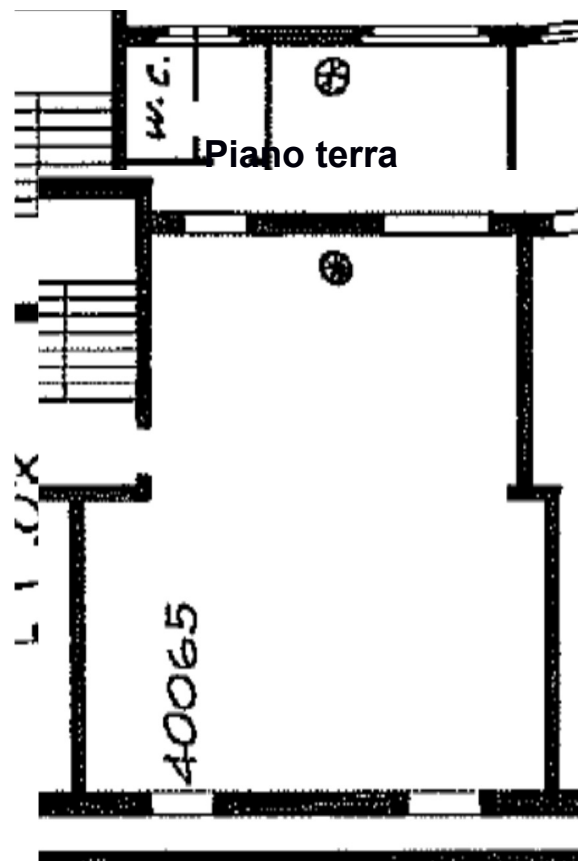

Via	San Donato 33-E Bologna		ced	0309.80.07
Quartiere	SAN VITALE SAN DONATO		Anno di costruzione	1955
	Locale	Cantina		
Sup netta mq	65,33	60,28	Canone base d'asta	
Canna fumaria	...	Riscaldamento	Autonomo	

**Piano interrato**  
**Planimetria non in scala**