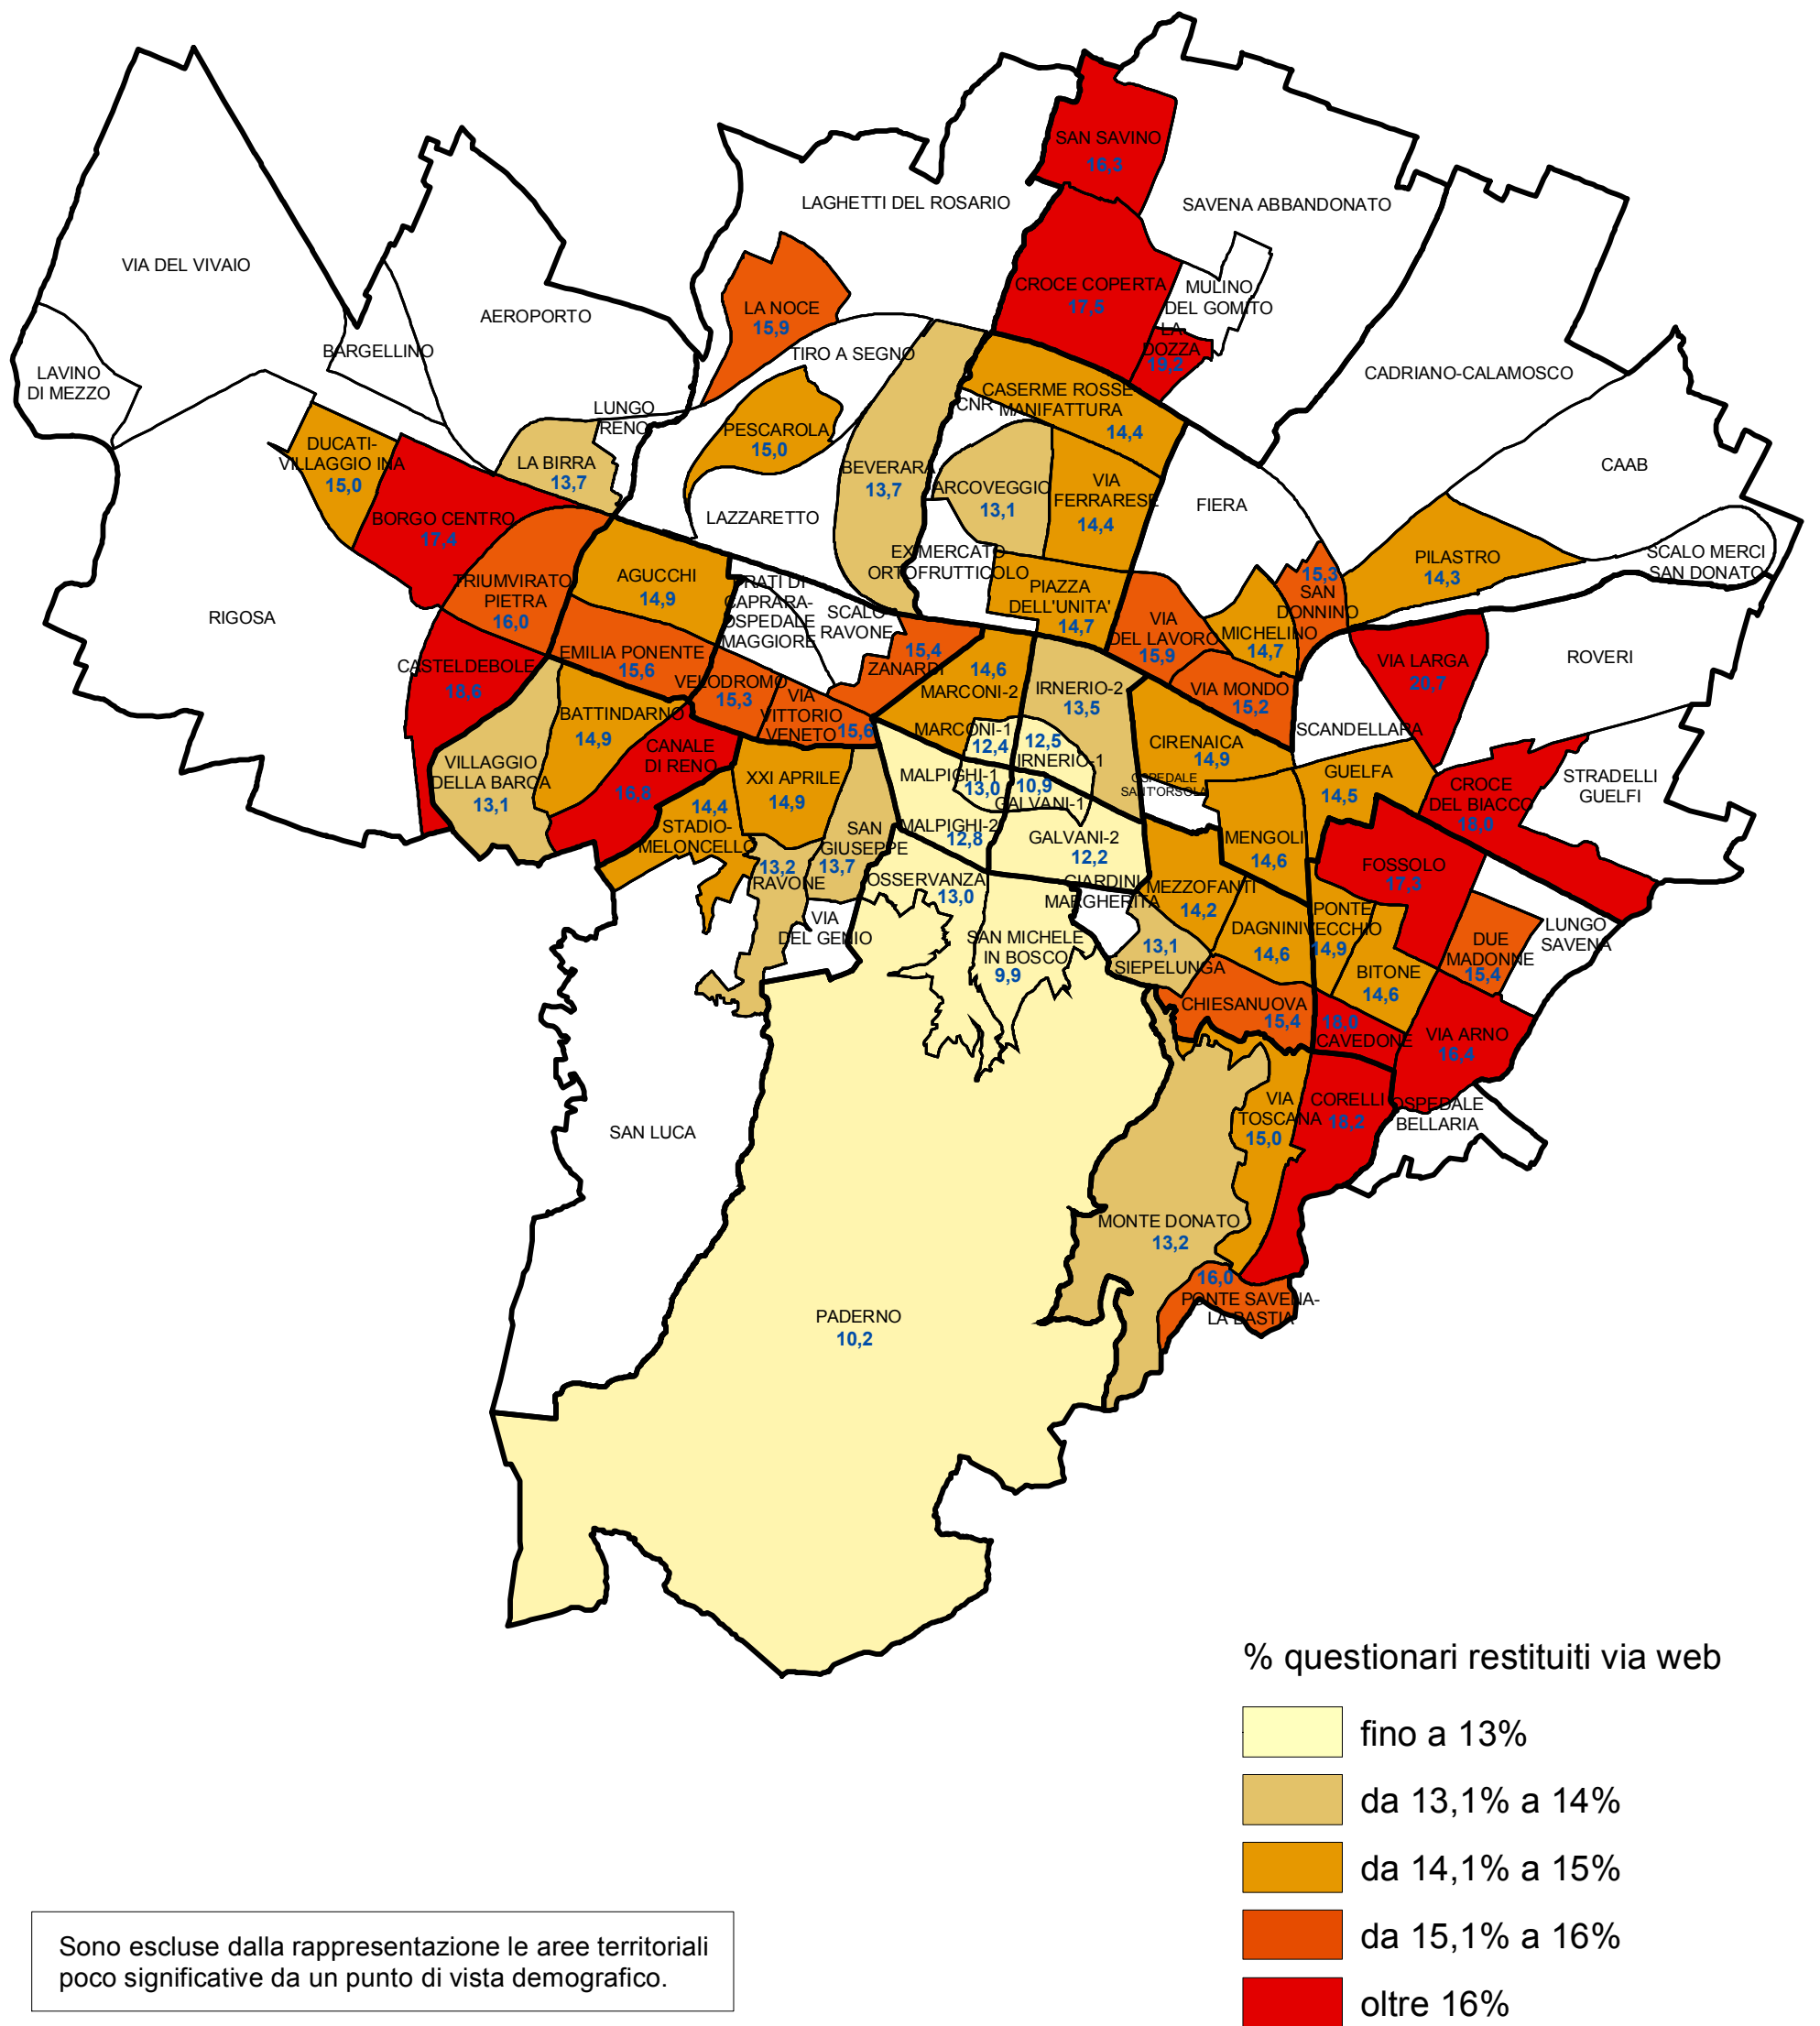

Comune di Bologna

Censimento della popolazione 2011

Percentuale dei questionari restituiti via web per area statistica *

L'incidenza percentuale dei questionari restituiti via web a livello cittadino è pari al 14,8%.

* Dati aggiornati al 2/11/2011