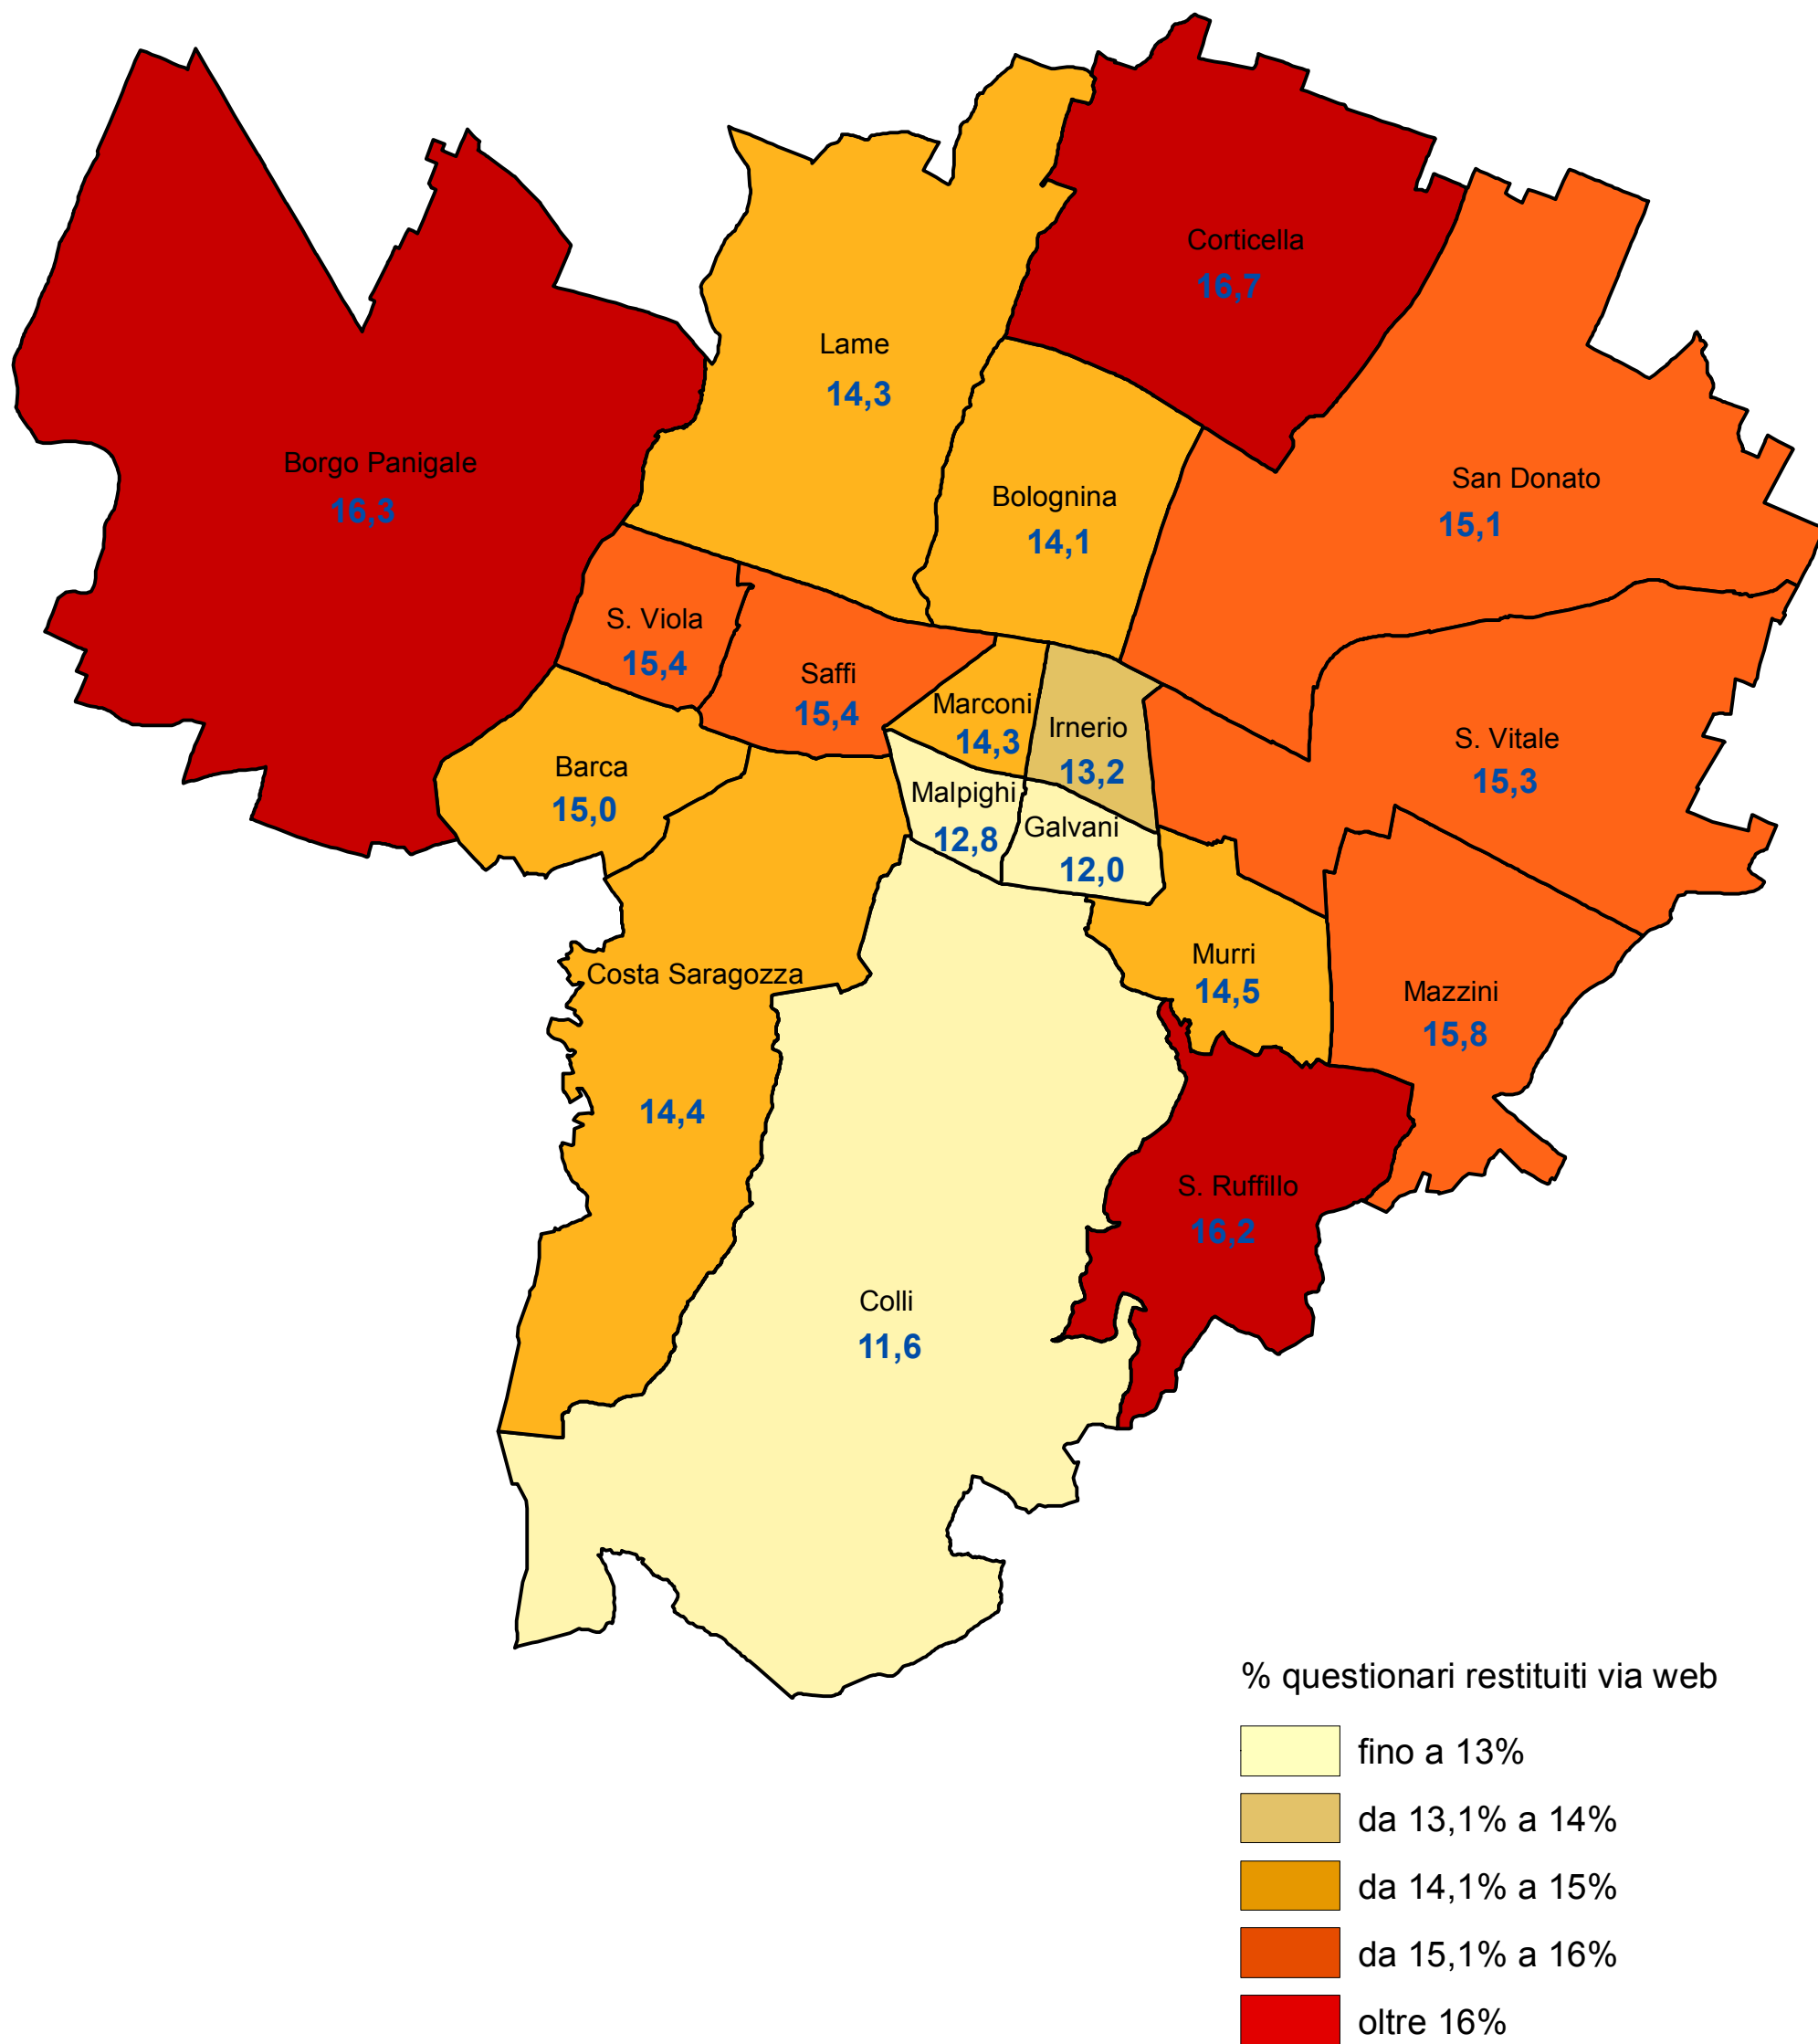

Comune di Bologna  
Censimento della popolazione 2011  
Percentuale dei questionari restituiti via web per zona \*

COMUNE DI BOLOGNA - Dipartimento Programmazione - Ufficio Comunale di Censimento

L'incidenza percentuale dei questionari restituiti via web a livello cittadino è pari al 14,8%.

\* Dati aggiornati al 2/11/2011