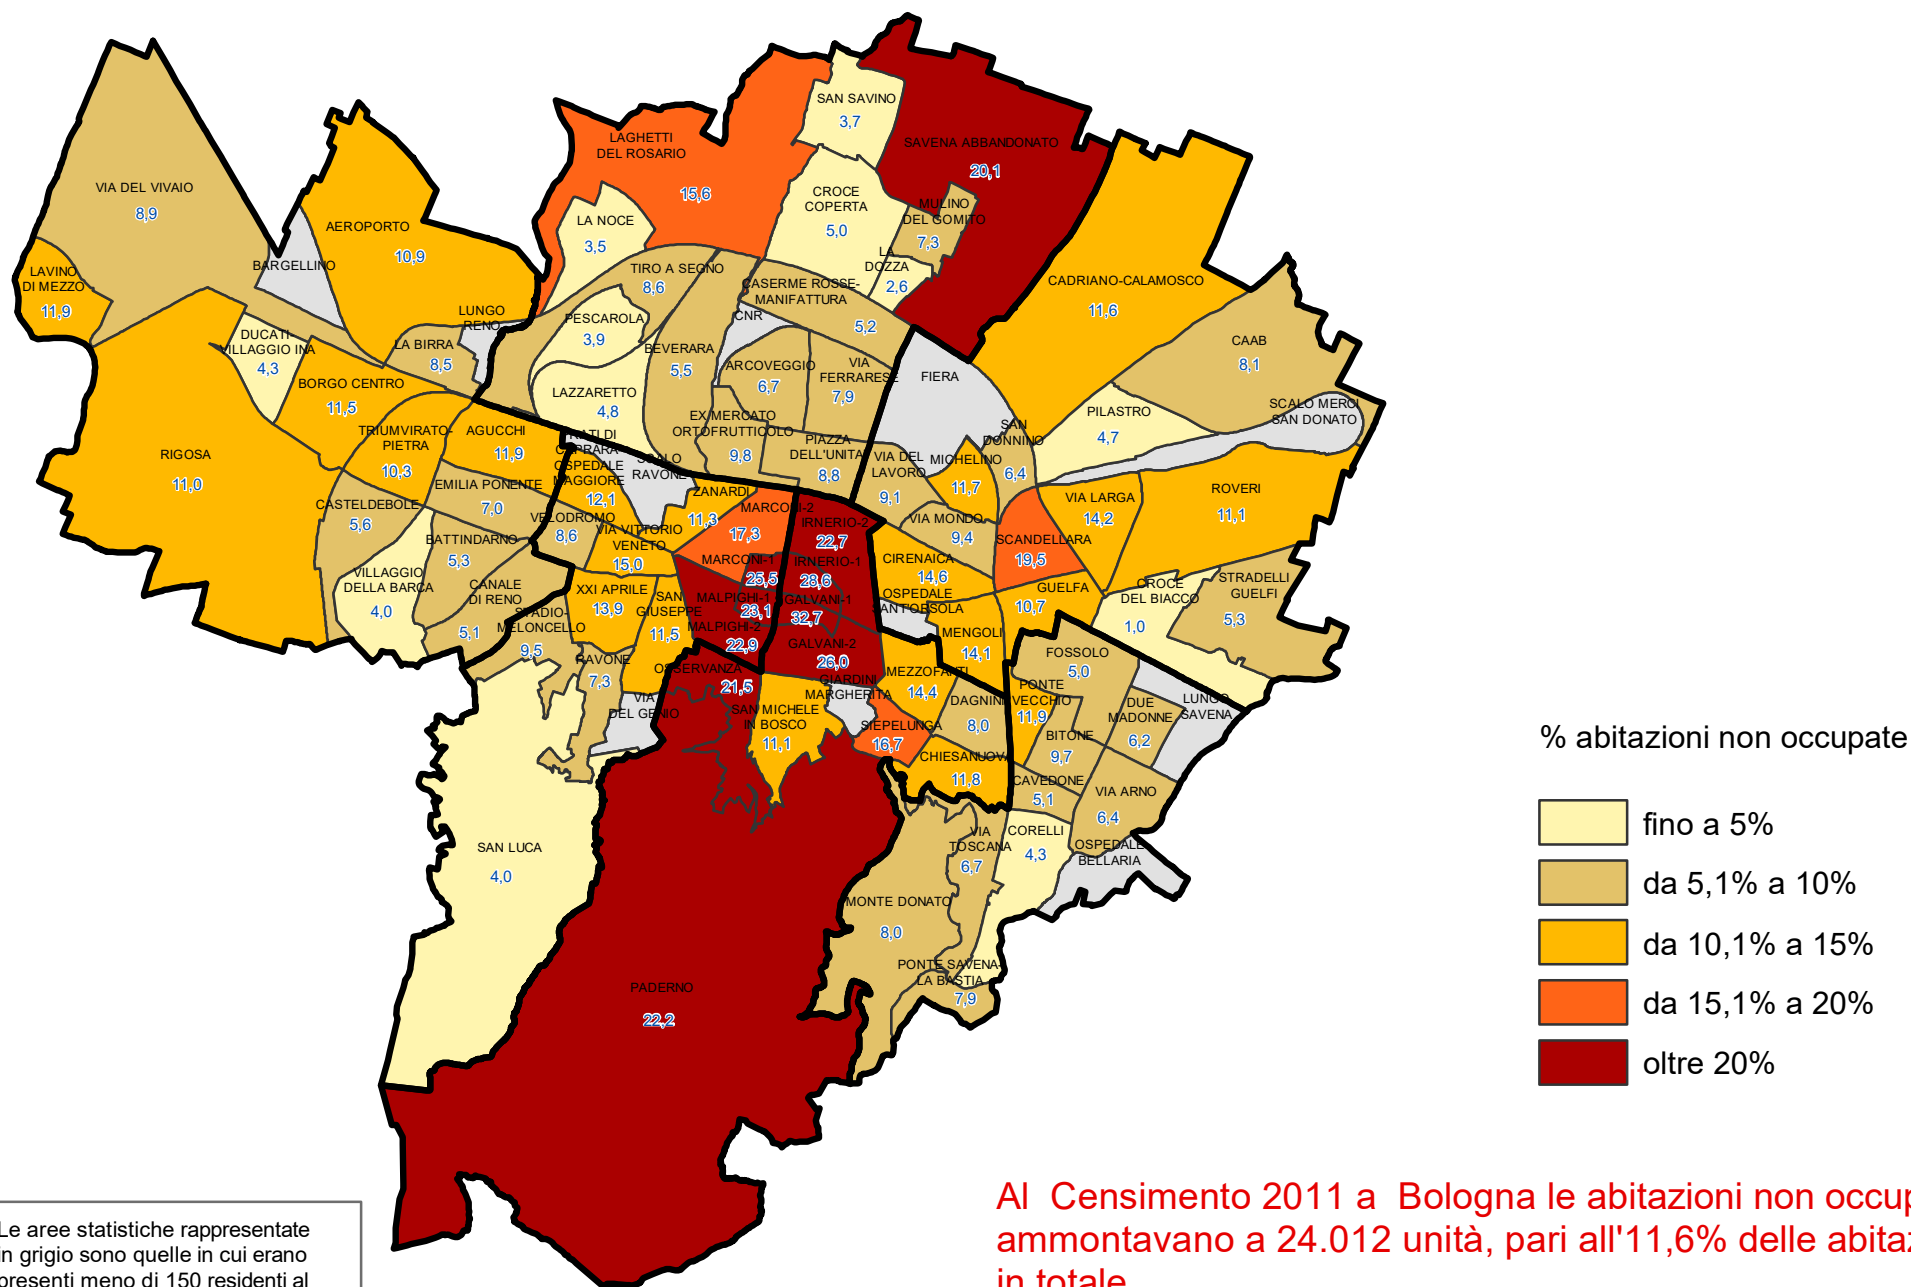

Comune di Bologna. Percentuale di abitazioni non occupate al Censimento 2011

Comune di Bologna. Percentuale delle abitazioni occupate in affitto al Censimento 2011

Le aree statistiche rappresentate in grigio sono quelle in cui erano presenti meno di 150 residenti al 31/12/2017.