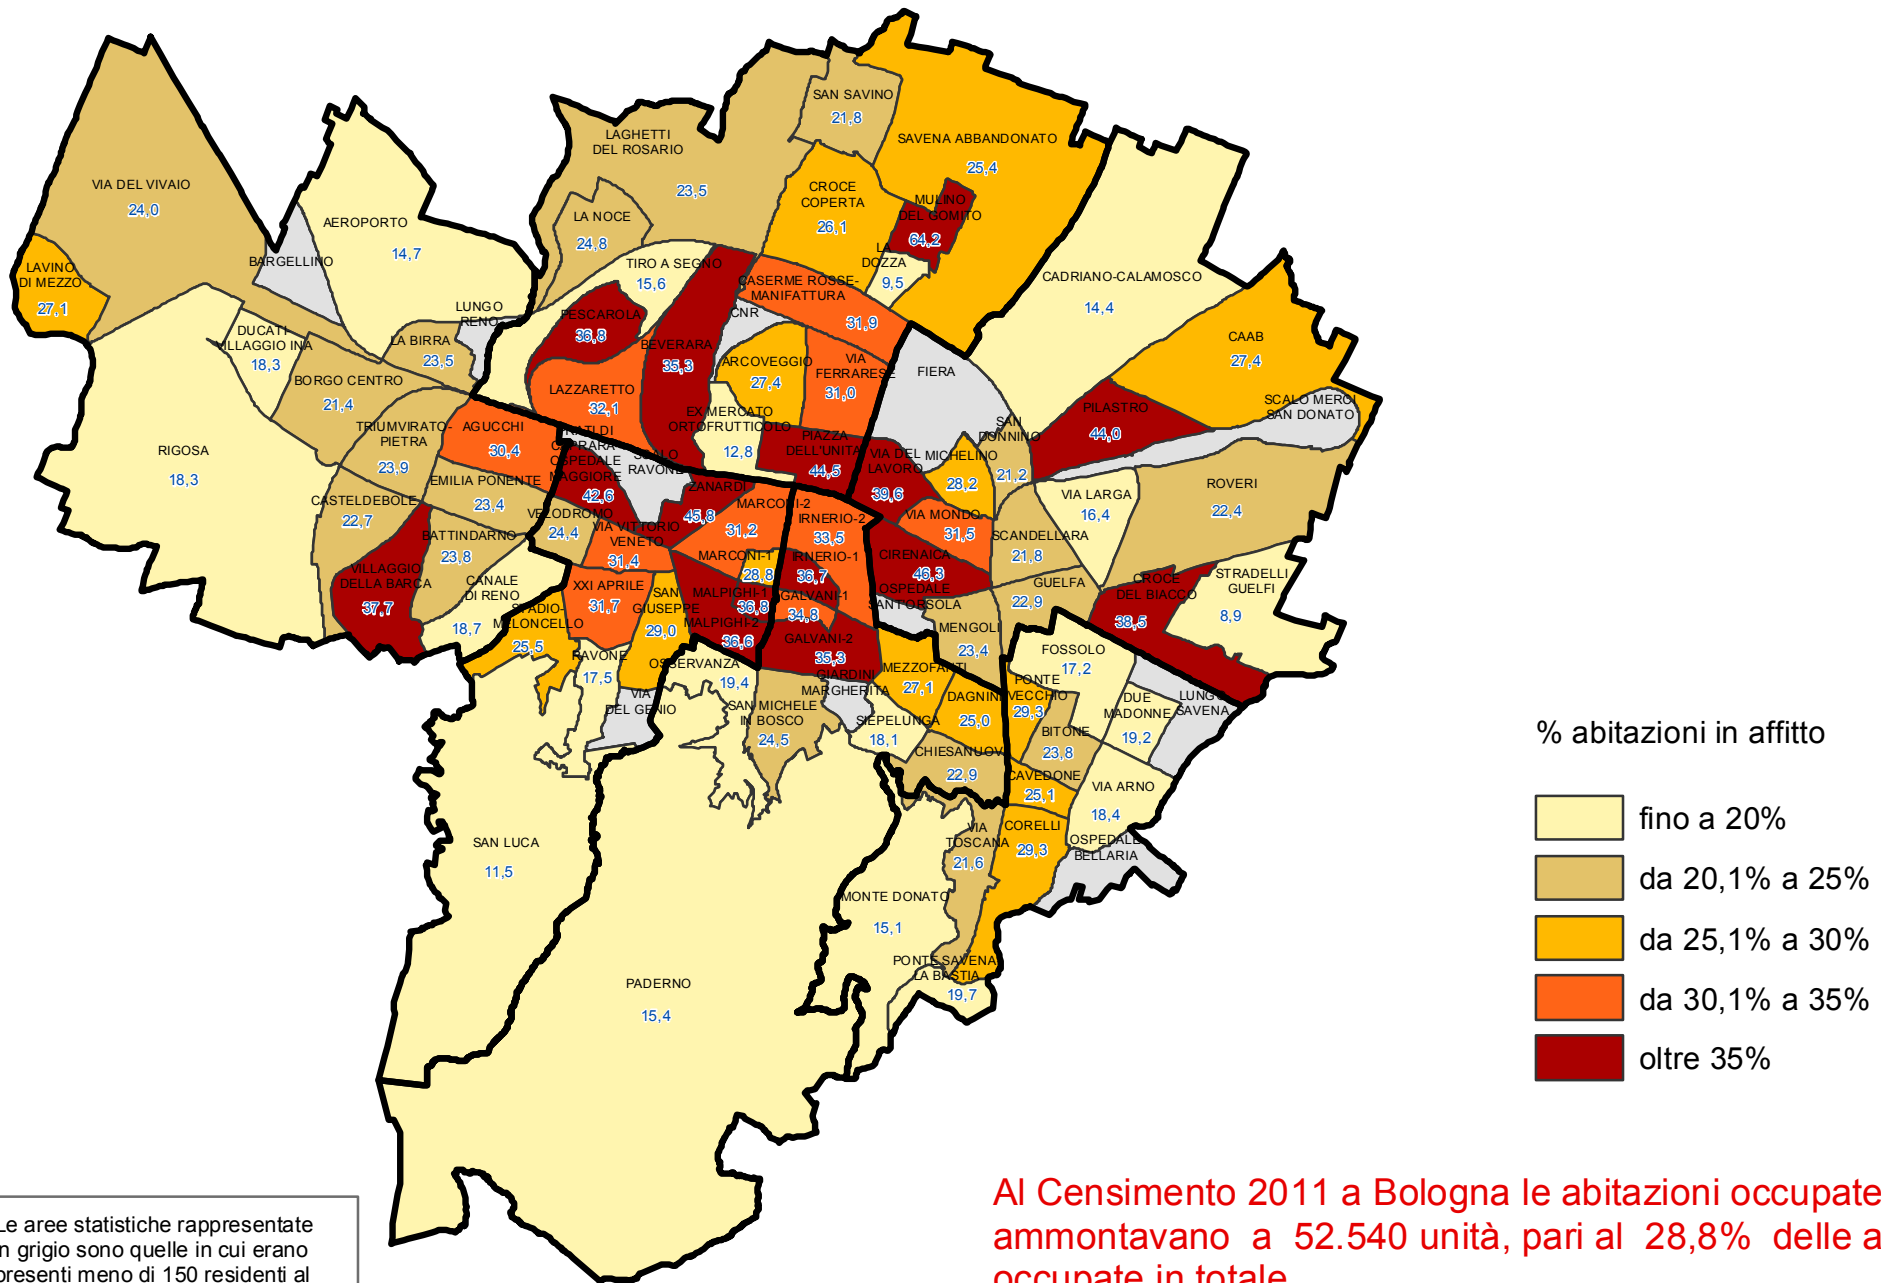

Comune di Bologna. Percentuale di abitazioni non occupate al Censimento 2011

Comune di Bologna. Percentuale delle abitazioni occupate in affitto al Censimento 2011

Le aree statistiche rappresentate in grigio sono quelle in cui erano presenti meno di 150 residenti al 31/12/2017.

Al Censimento 2011 a Bologna le abitazioni occupate in affitto ammontavano a 52.540 unità, pari al 28,8% delle abitazioni occupate in totale.