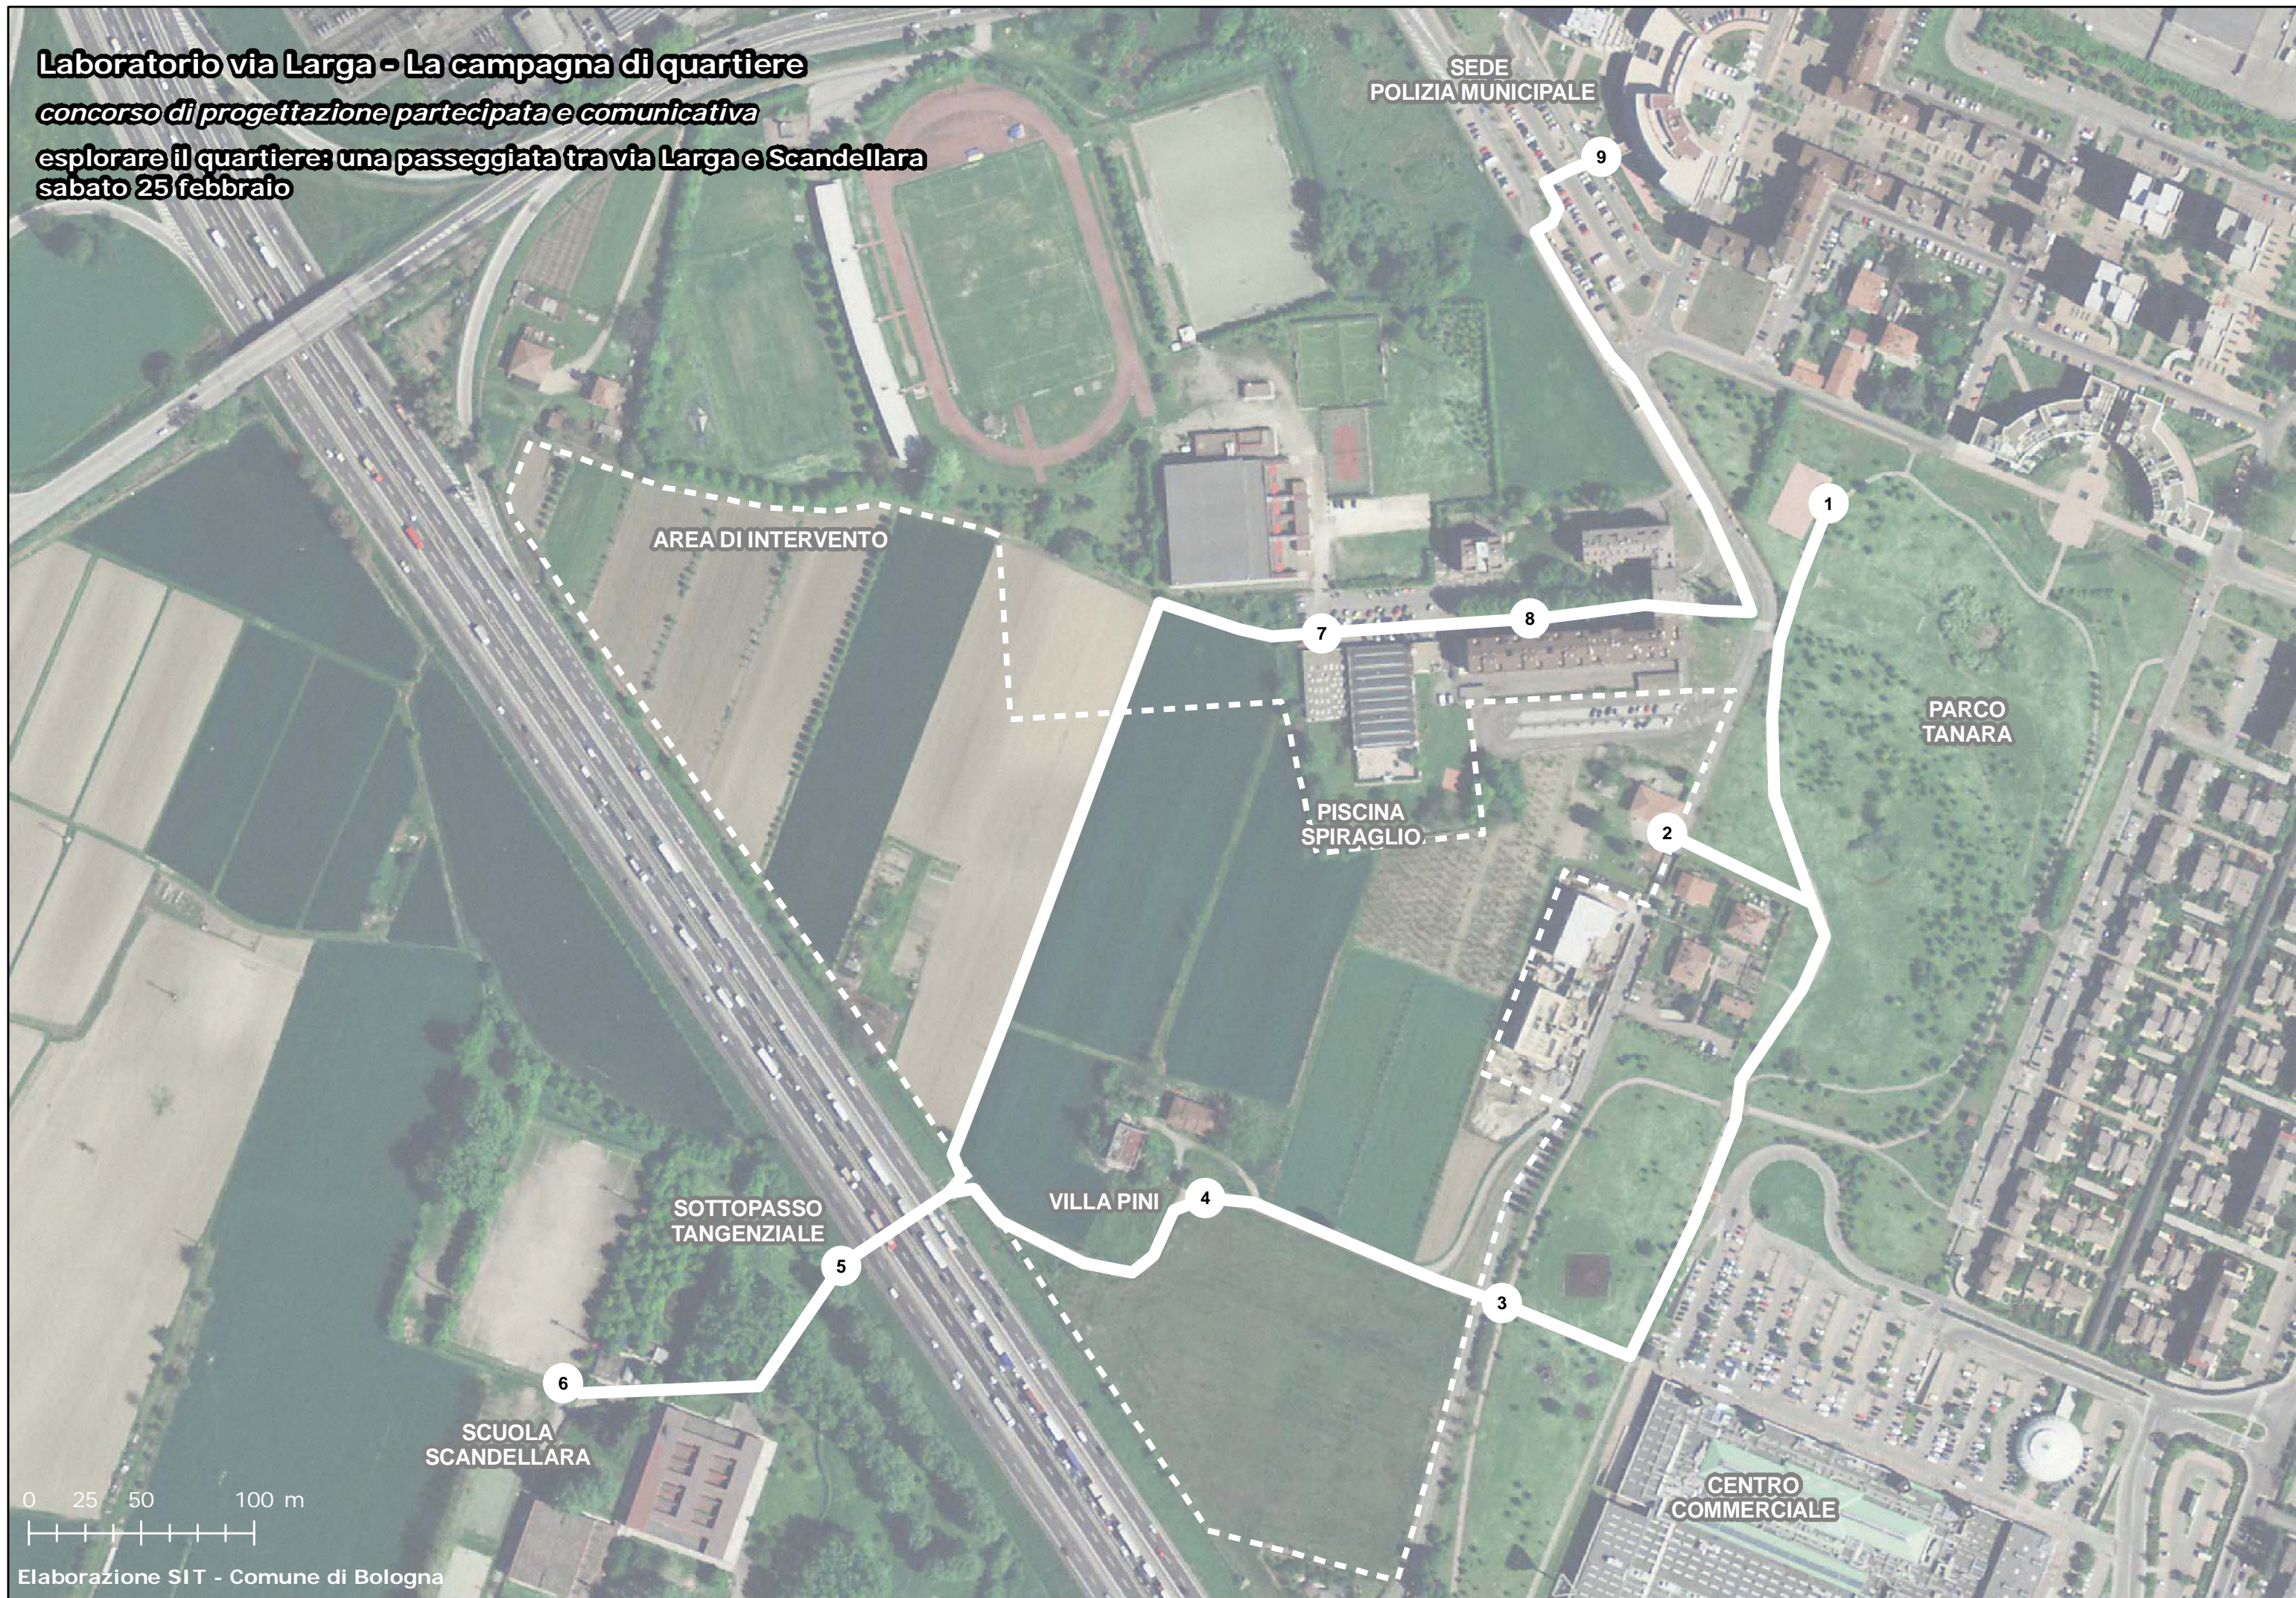

**Laboratorio via Larga - La campagna di quartiere**

*concorso di progettazione partecipata e comunicativa*

**esplorare il quartiere: una passeggiata tra via Larga e Scandellara**  
sabato 25 febbraio

0 25 50 100 m

Elaborazione SIT - Comune di Bologna