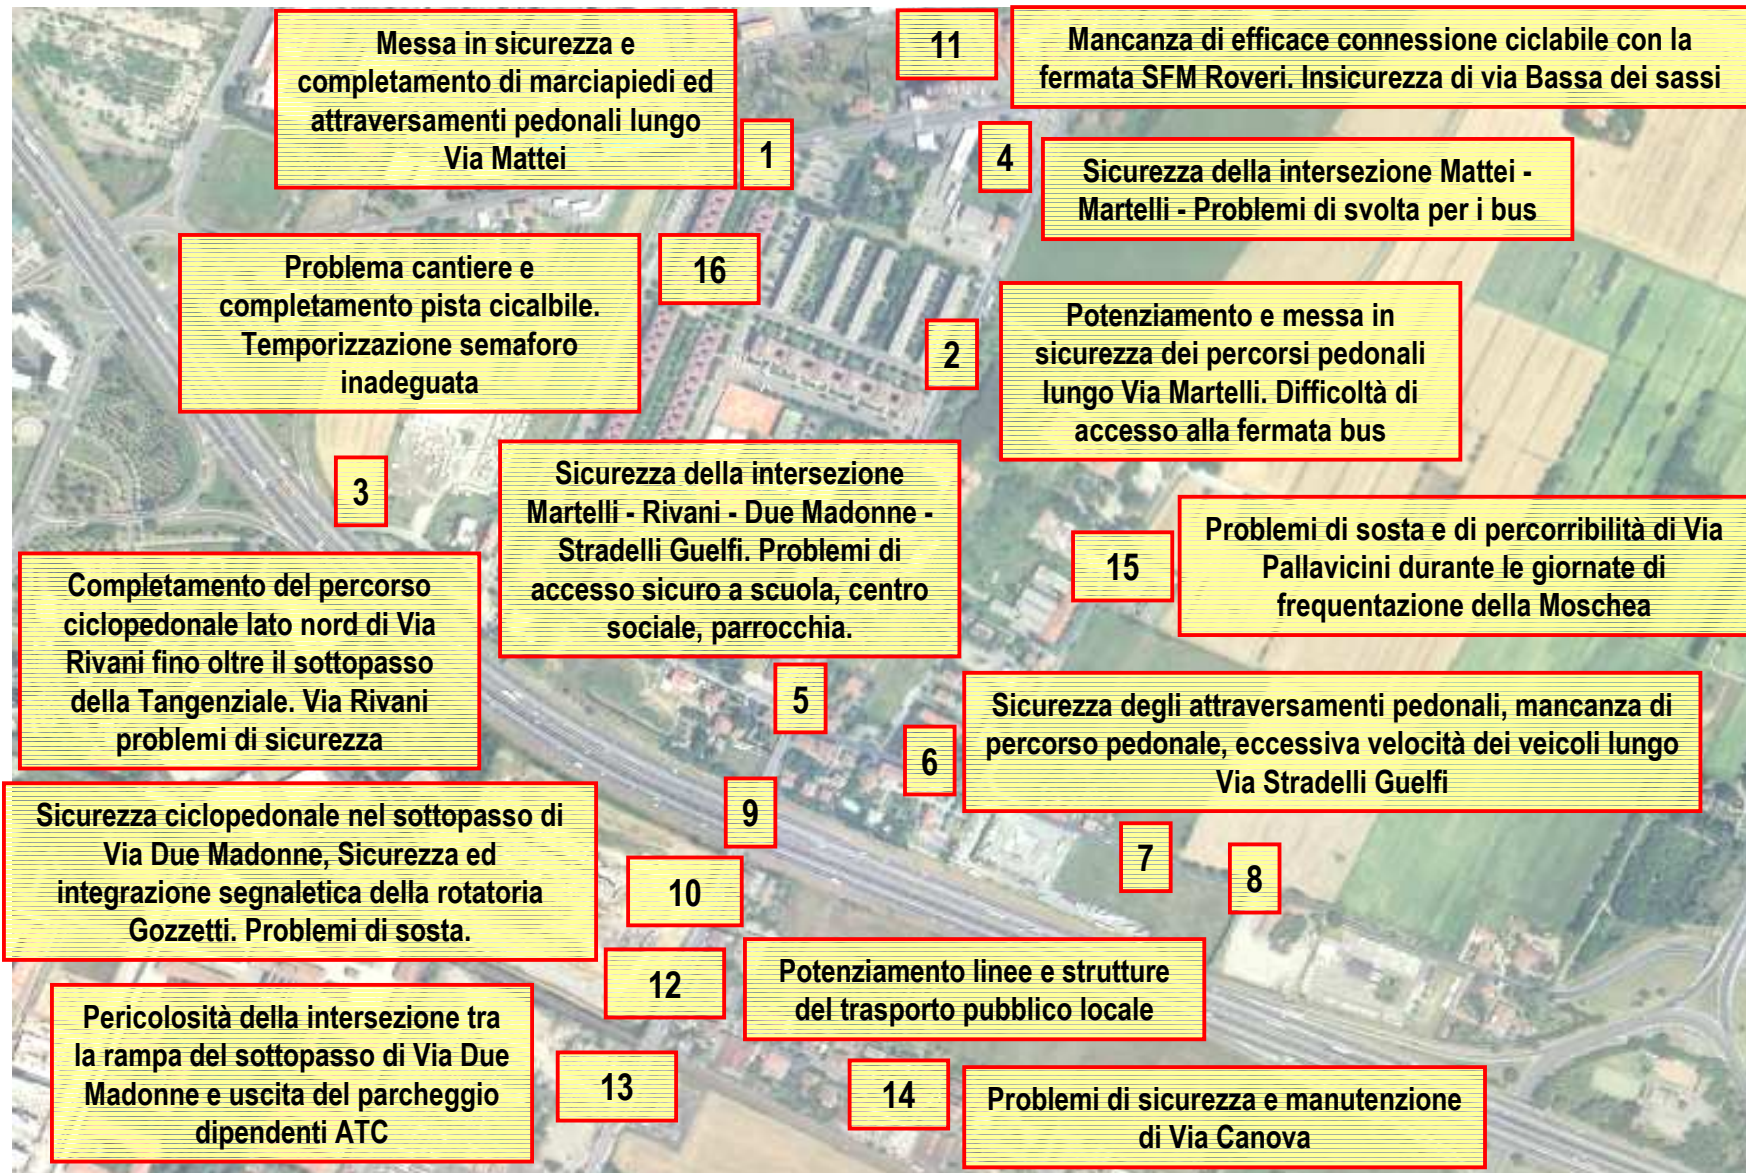

Quadro delle principali criticità condivise sul tema mobilità

Sicuri di muoversi, felici di abitare
Croce del Biacco: un nuovo centro

Comune di Bologna - Quartiere San Vitale

Volturne del Podestà 1/L
lun - ven 15.00 - 20.00
sab - dom 10.00 - 13.00 / 15.00 - 20.00