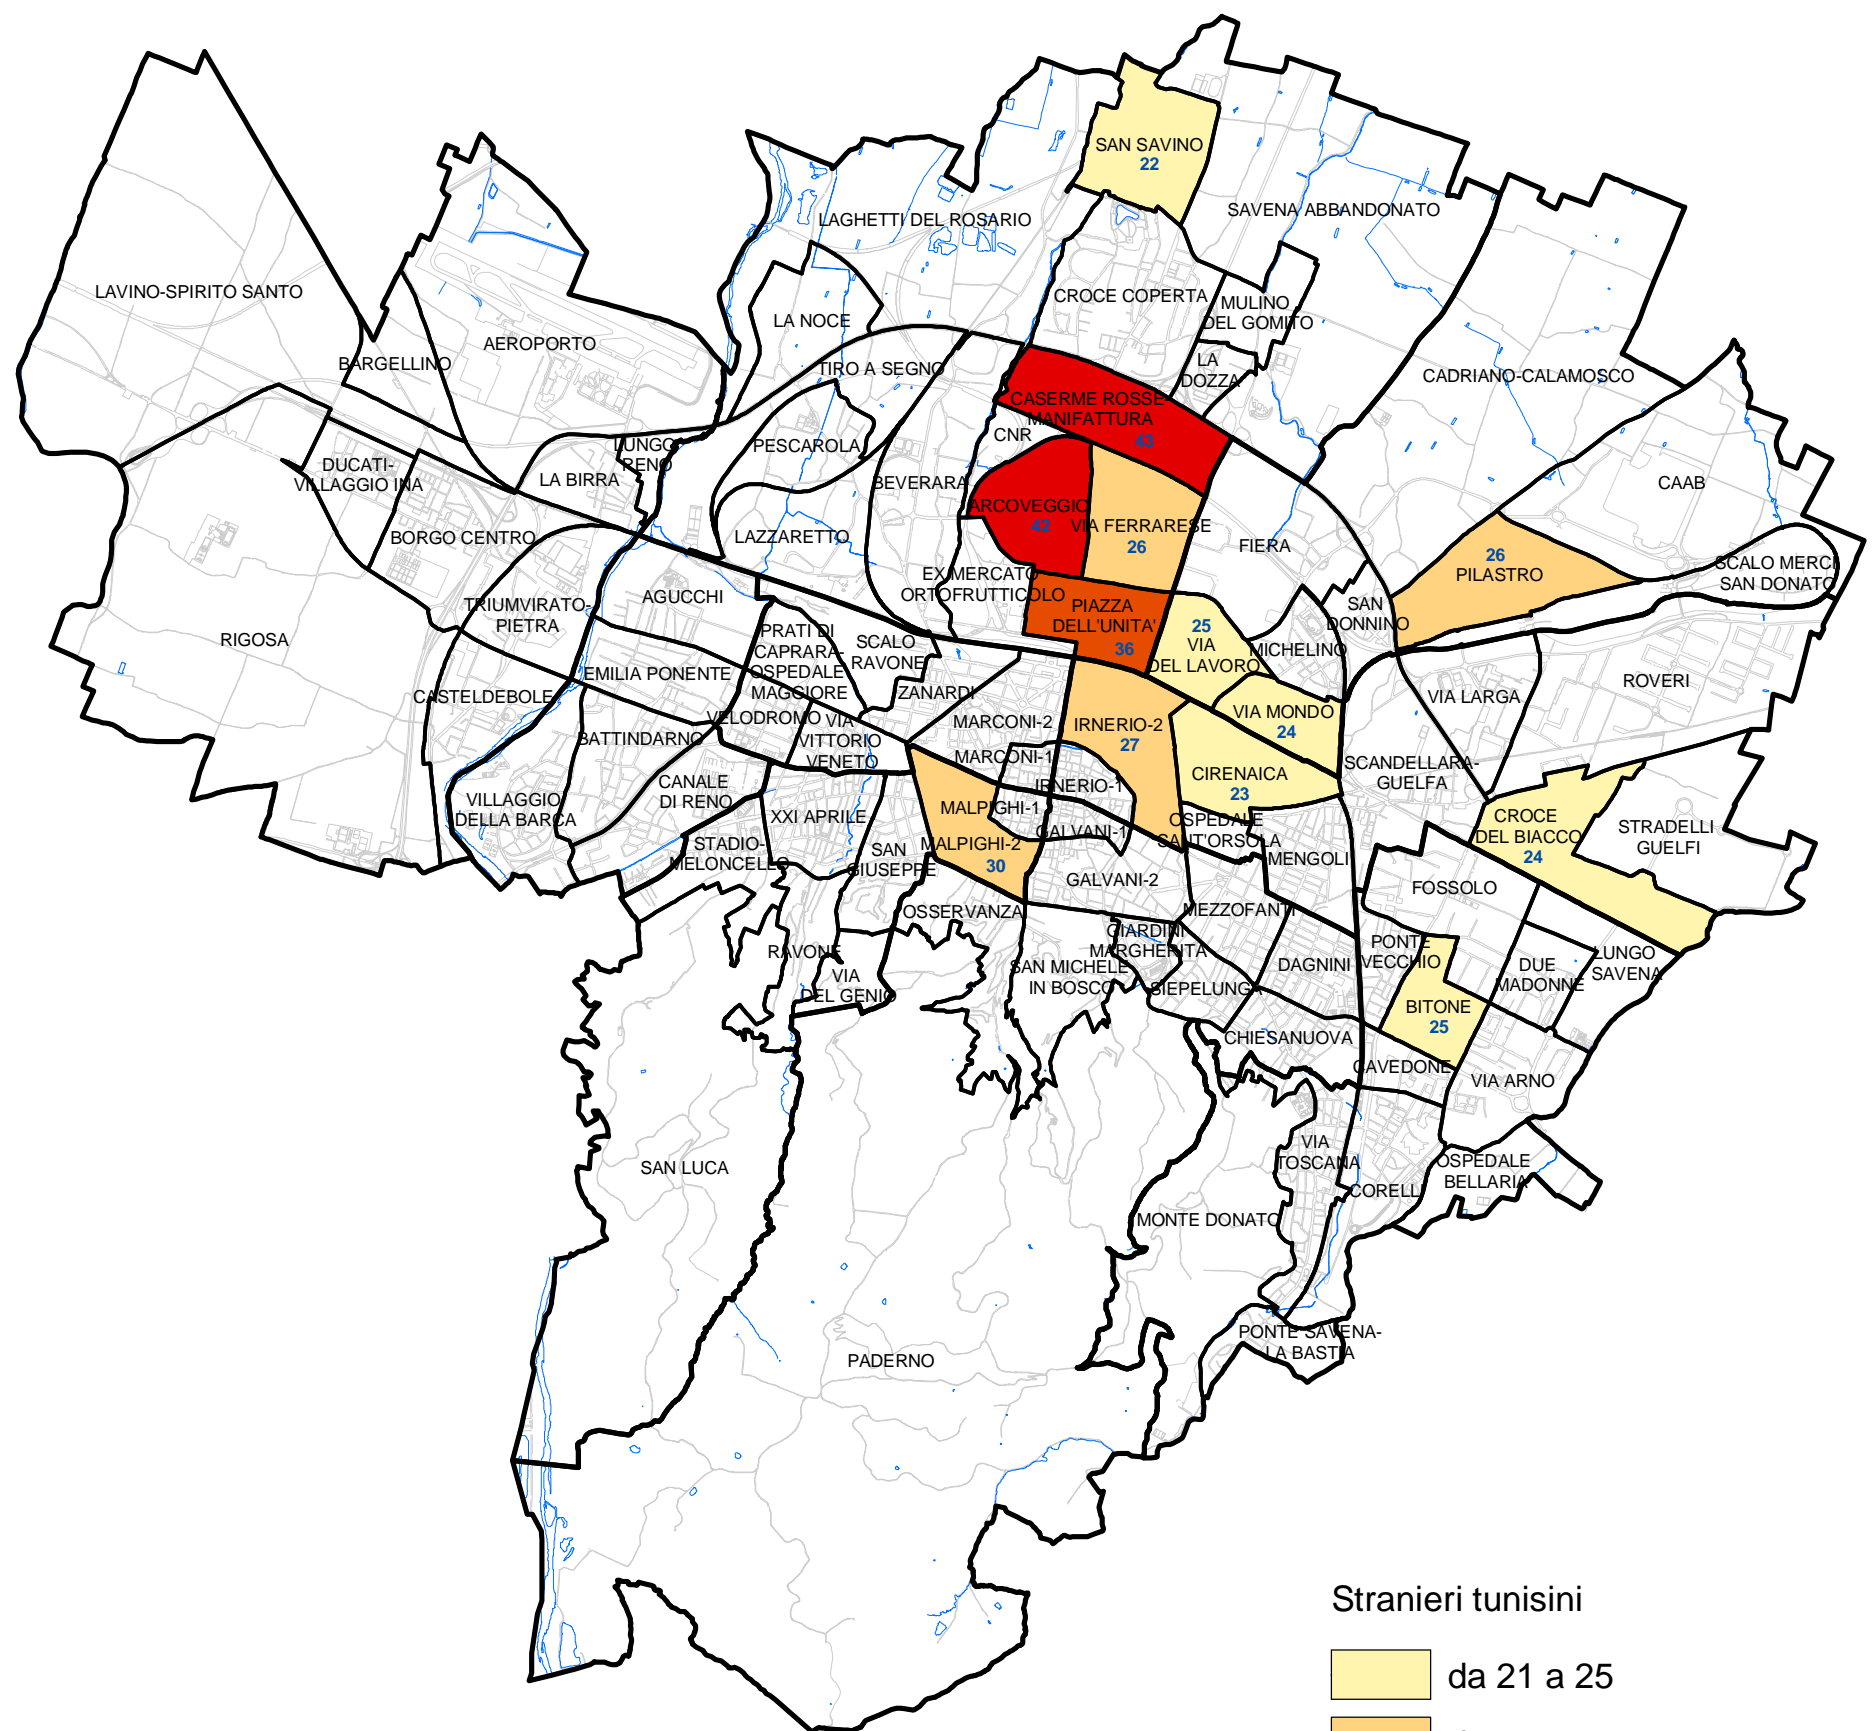

# Comune di Bologna

## Stranieri tunisini residenti al 31.12.2003

Sono escluse le aree territoriali con una popolazione tunisina residente al 31.12.2003 fino a 20 unità

Settore Programmazione Controlli e Statistica

**Al 31.12.2003 i tunisini residenti a Bologna erano complessivamente 727 (537 maschi e 190 femmine).**