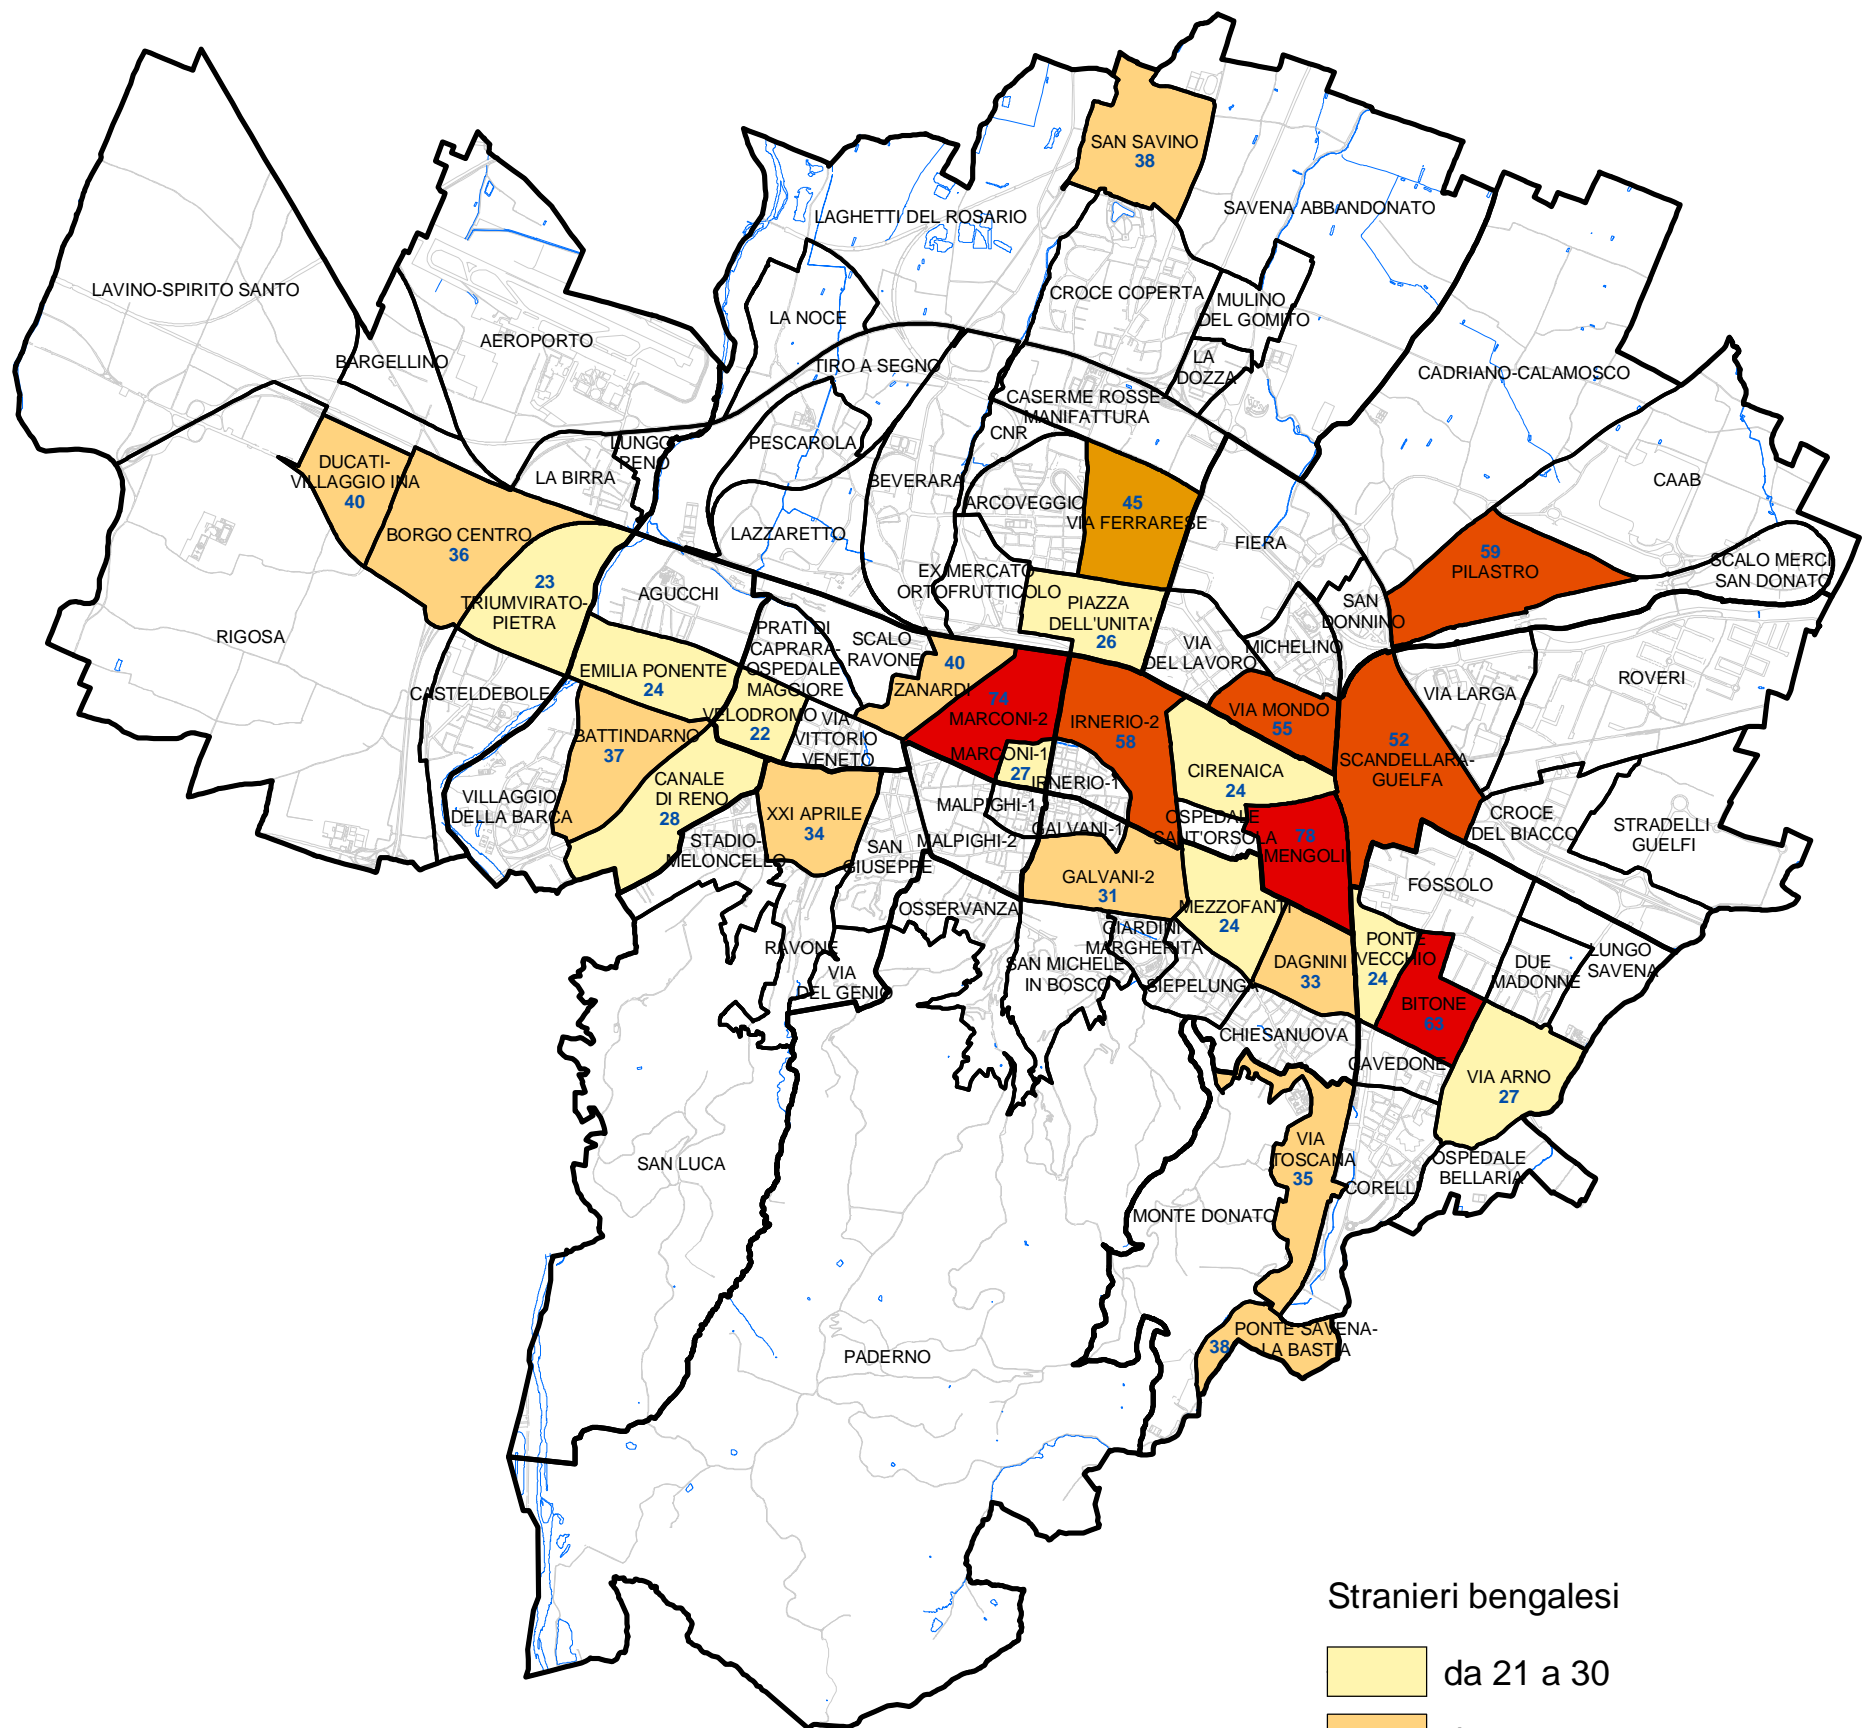

# Comune di Bologna

## Stranieri bengalesi residenti al 31.12.2003

Sono escluse le aree territoriali con una popolazione bengalase residente al 31.12.2003 fino a 20 unità

Settore Programmazione Controlli e Statistica

Al 31.12.2003 i bengalesi residenti a Bologna erano complessivamente 1.424 (955 maschi e 469 femmine).