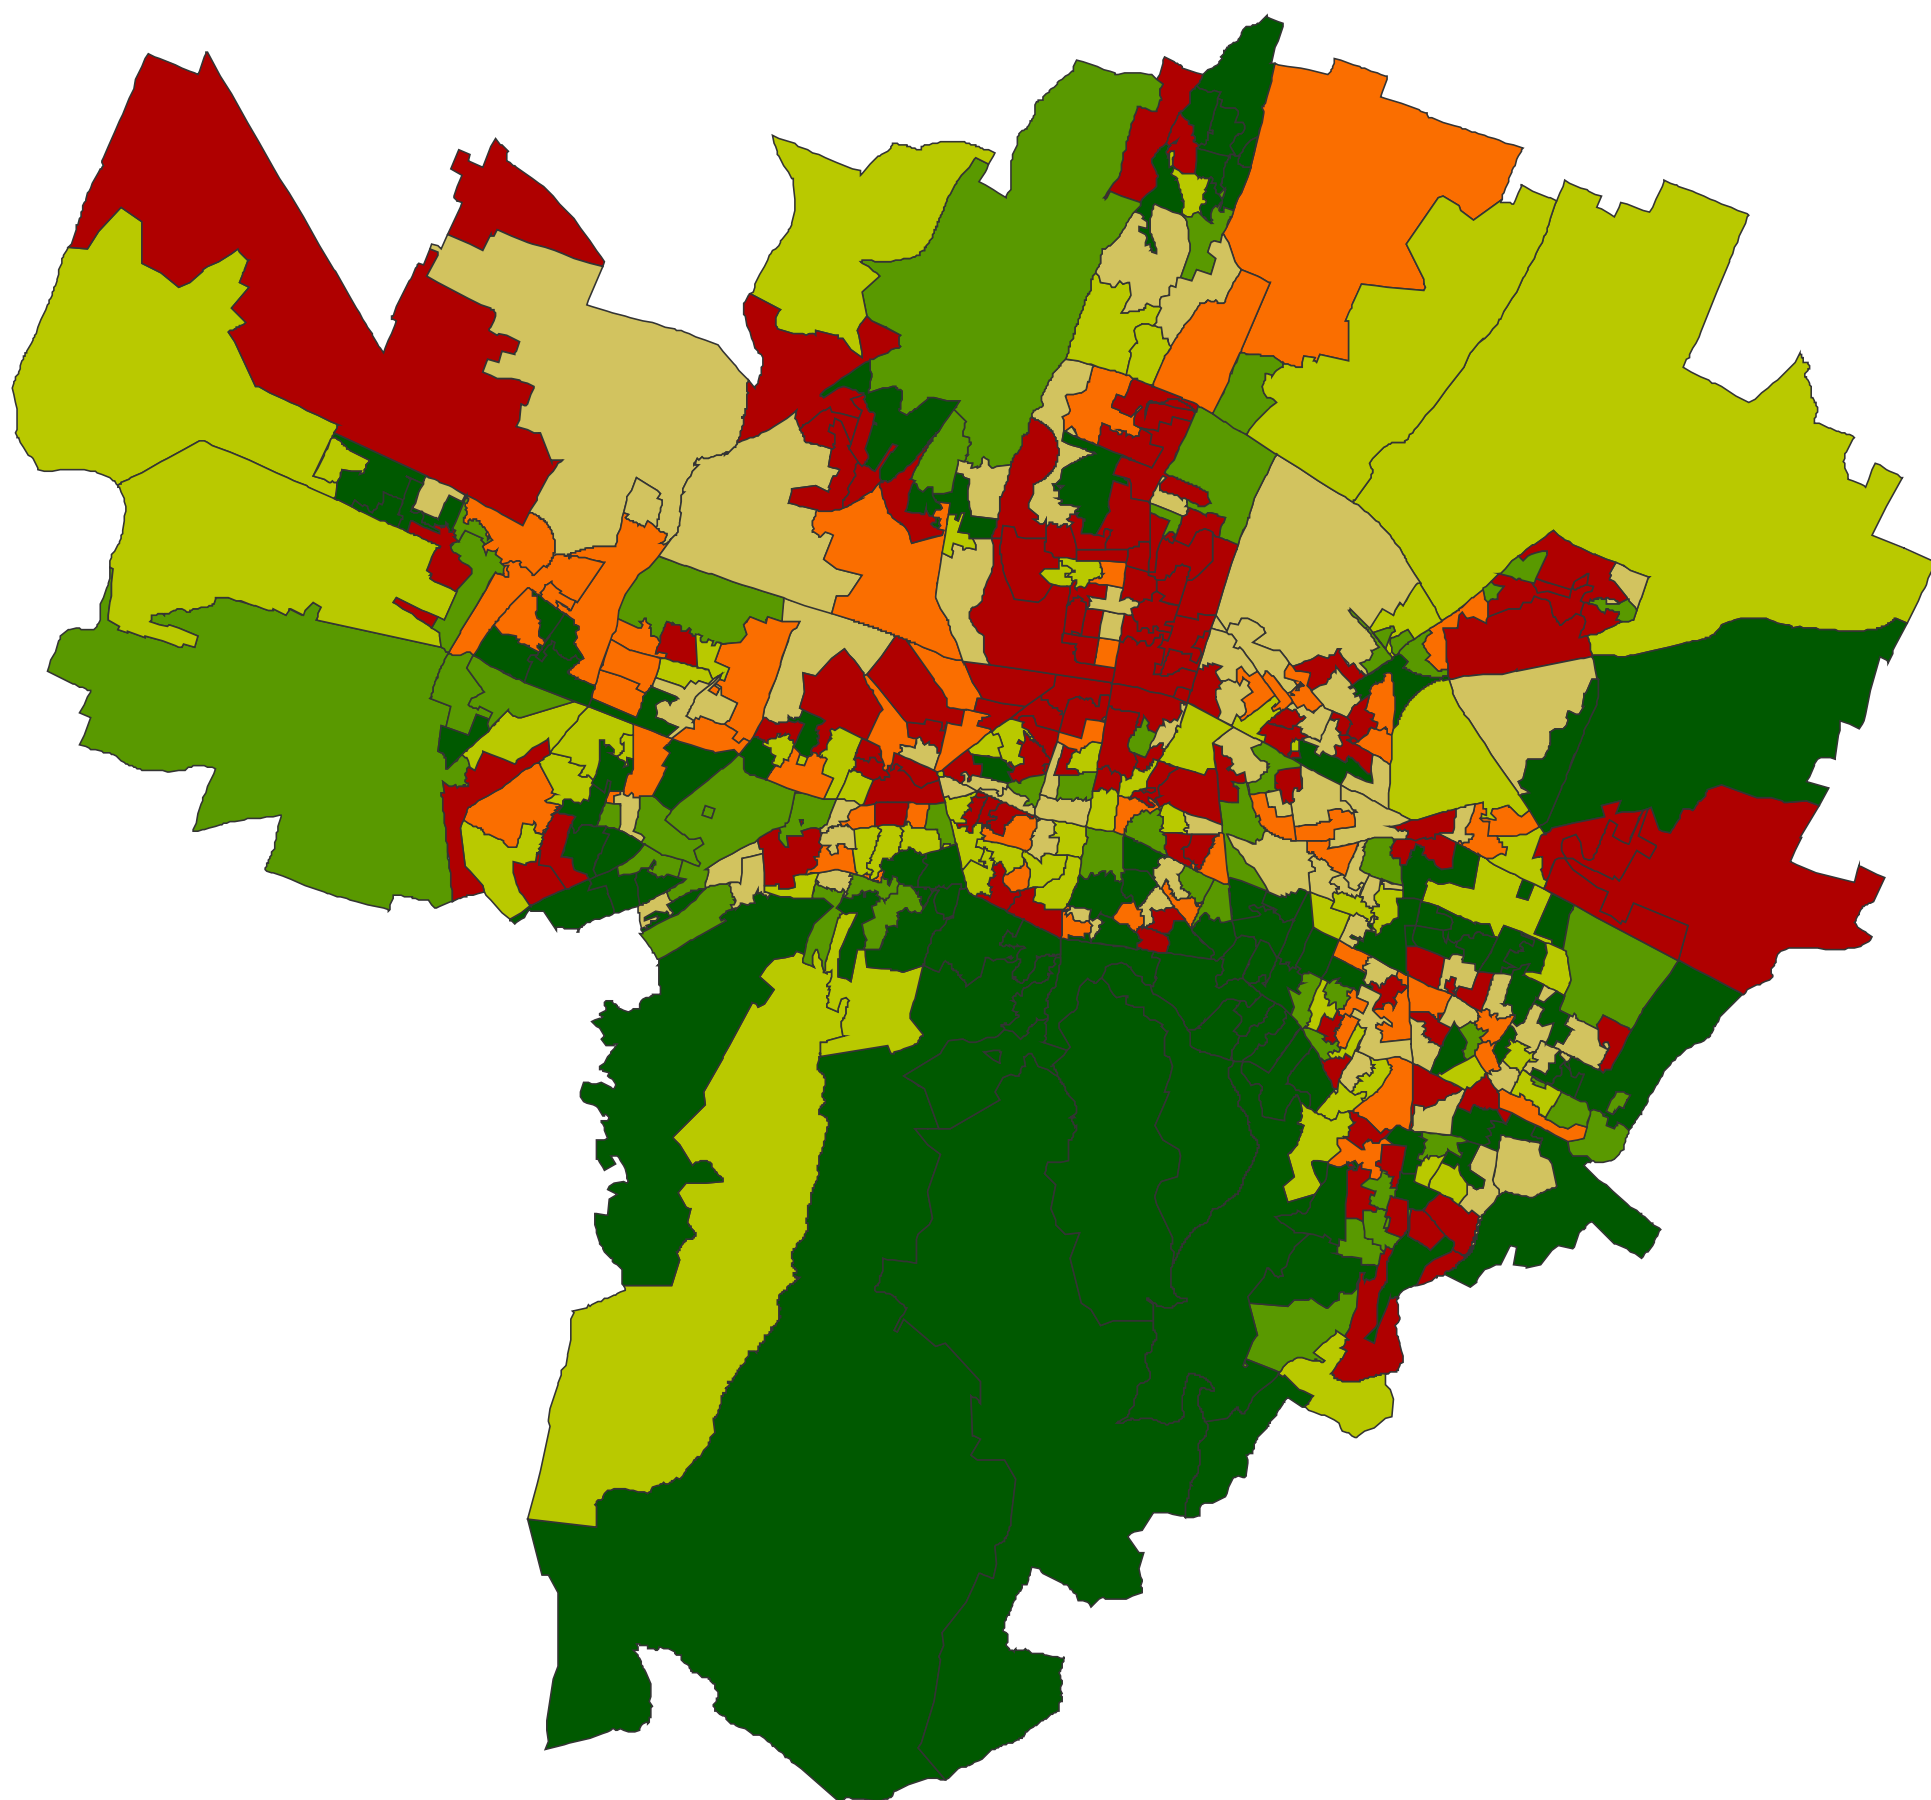

Comune di Bologna
Referendum costituzionale del 4 dicembre 2016
% di voti per sezione elettorale

% voti

No

Parità

Si

No 47,77%

102.847 voti

Si 52,23%

112.457 voti

Risultati provvisori non ufficiali