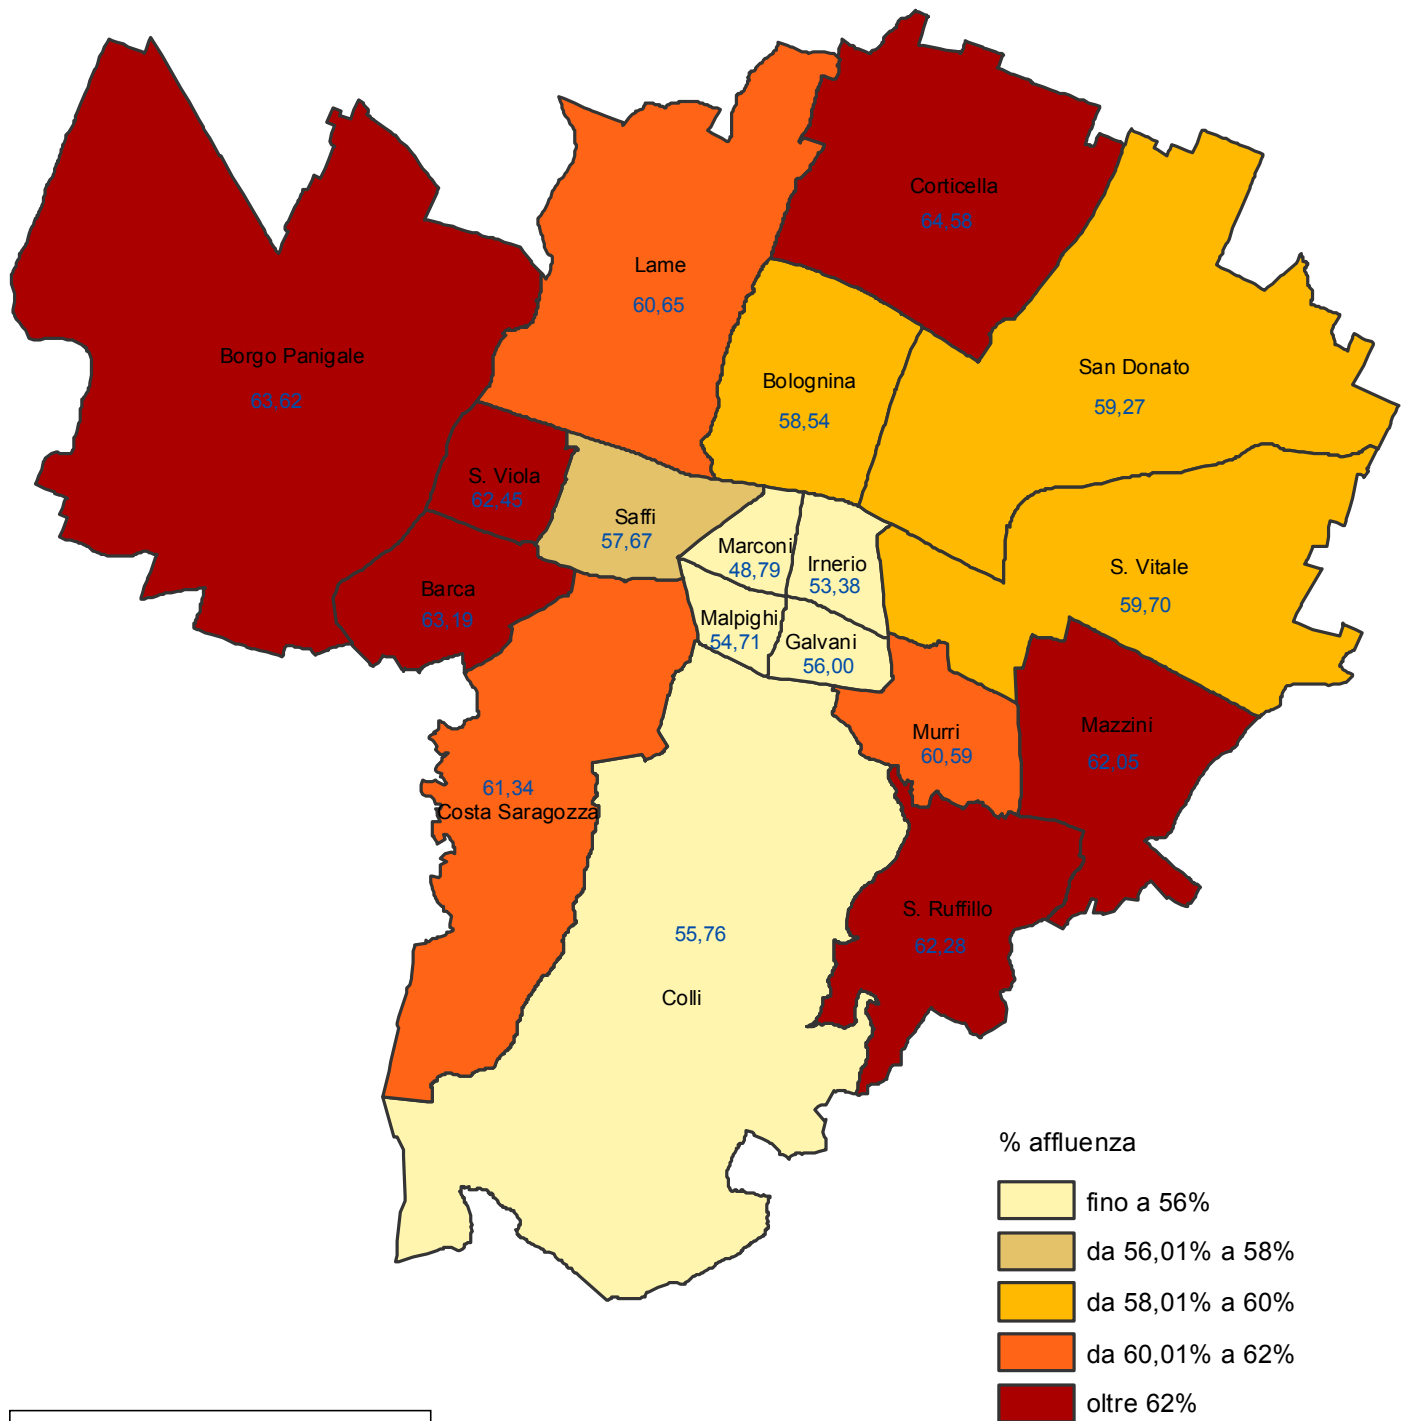

Comune di Bologna
Elezioni comunali 5 giugno 2016
Percentuale di affluenza al voto

Risultati provvisori non ufficiali

COMUNE DI BOLOGNA - Area Programmazione, Controlli e Statistica

Nelle elezioni del Sindaco la percentuale di affluenza a livello comunale è stata pari al 59,66%.