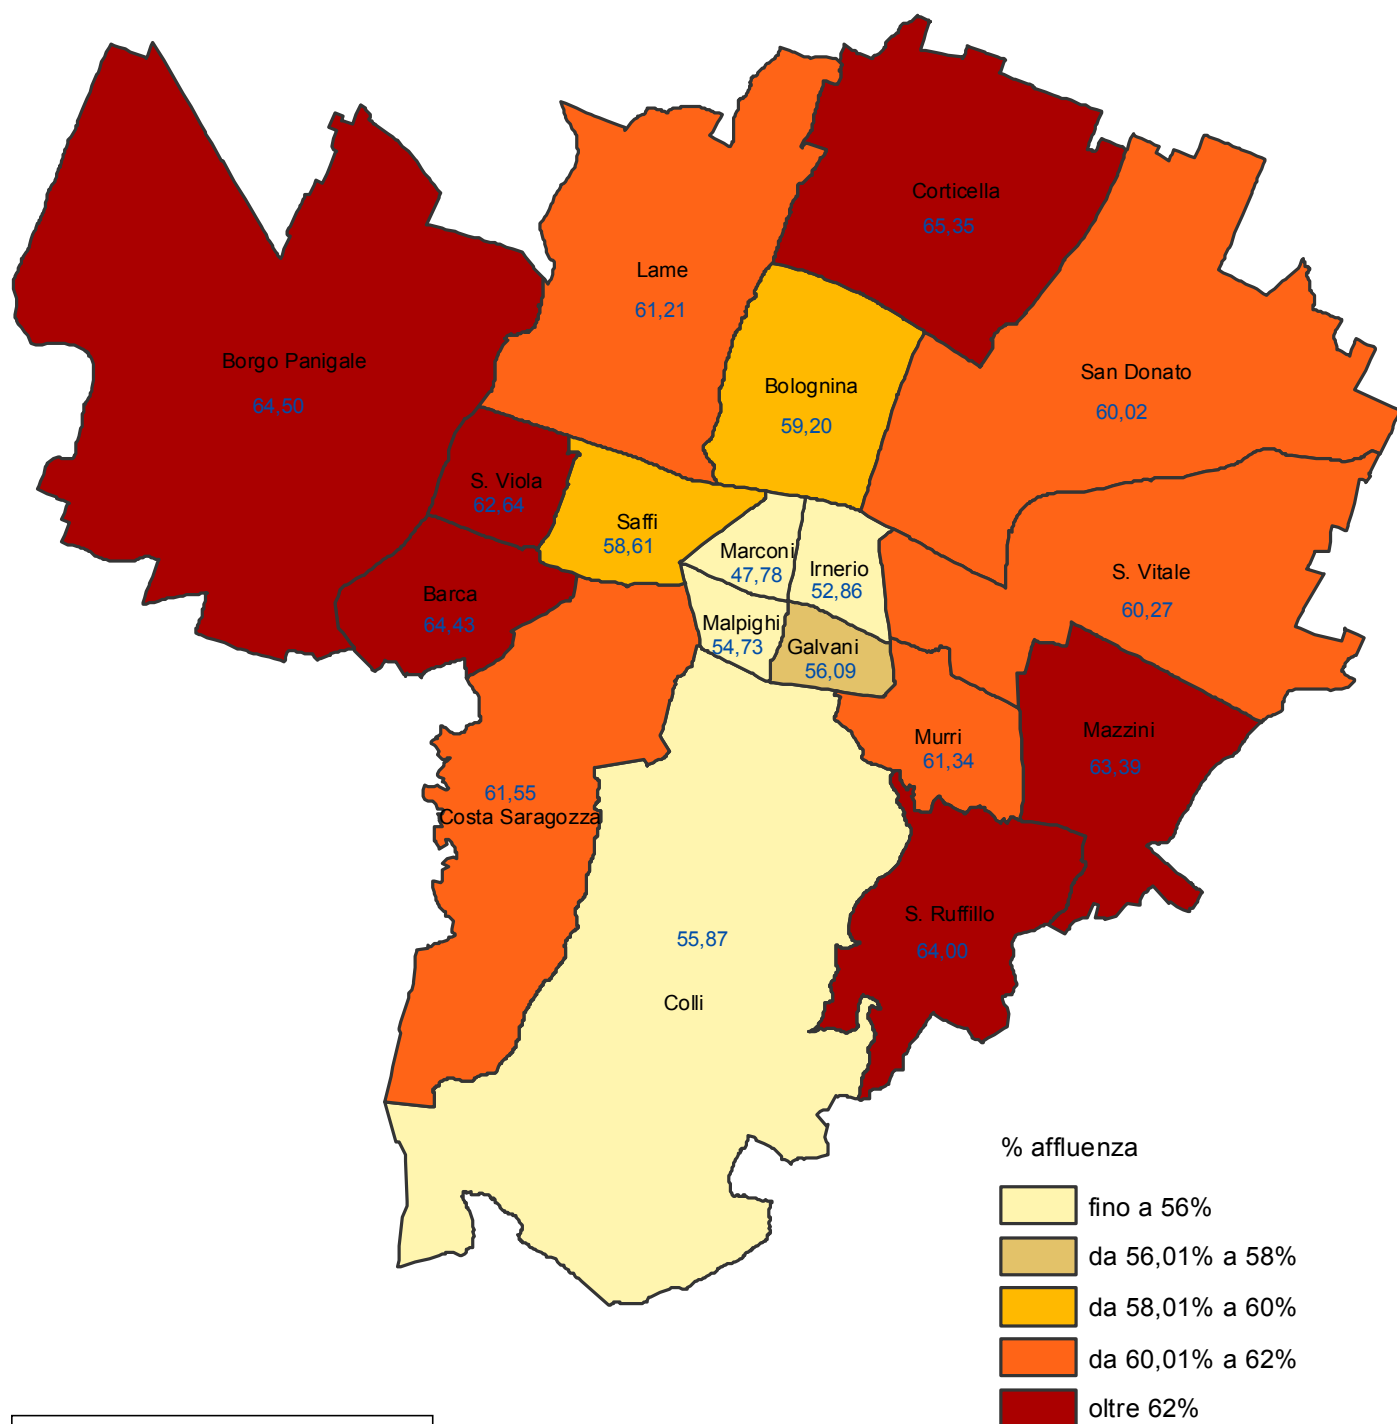

Comune di Bologna  
Elezioni comunali 5 giugno 2016  
Percentuale di affluenza al voto - maschi

Risultati provvisori non ufficiali

COMUNE DI BOLOGNA - Area Programmazione, Controlli e Statistica

Nelle elezioni del Sindaco la percentuale di affluenza maschile a livello comunale è stata pari al 60,27%.