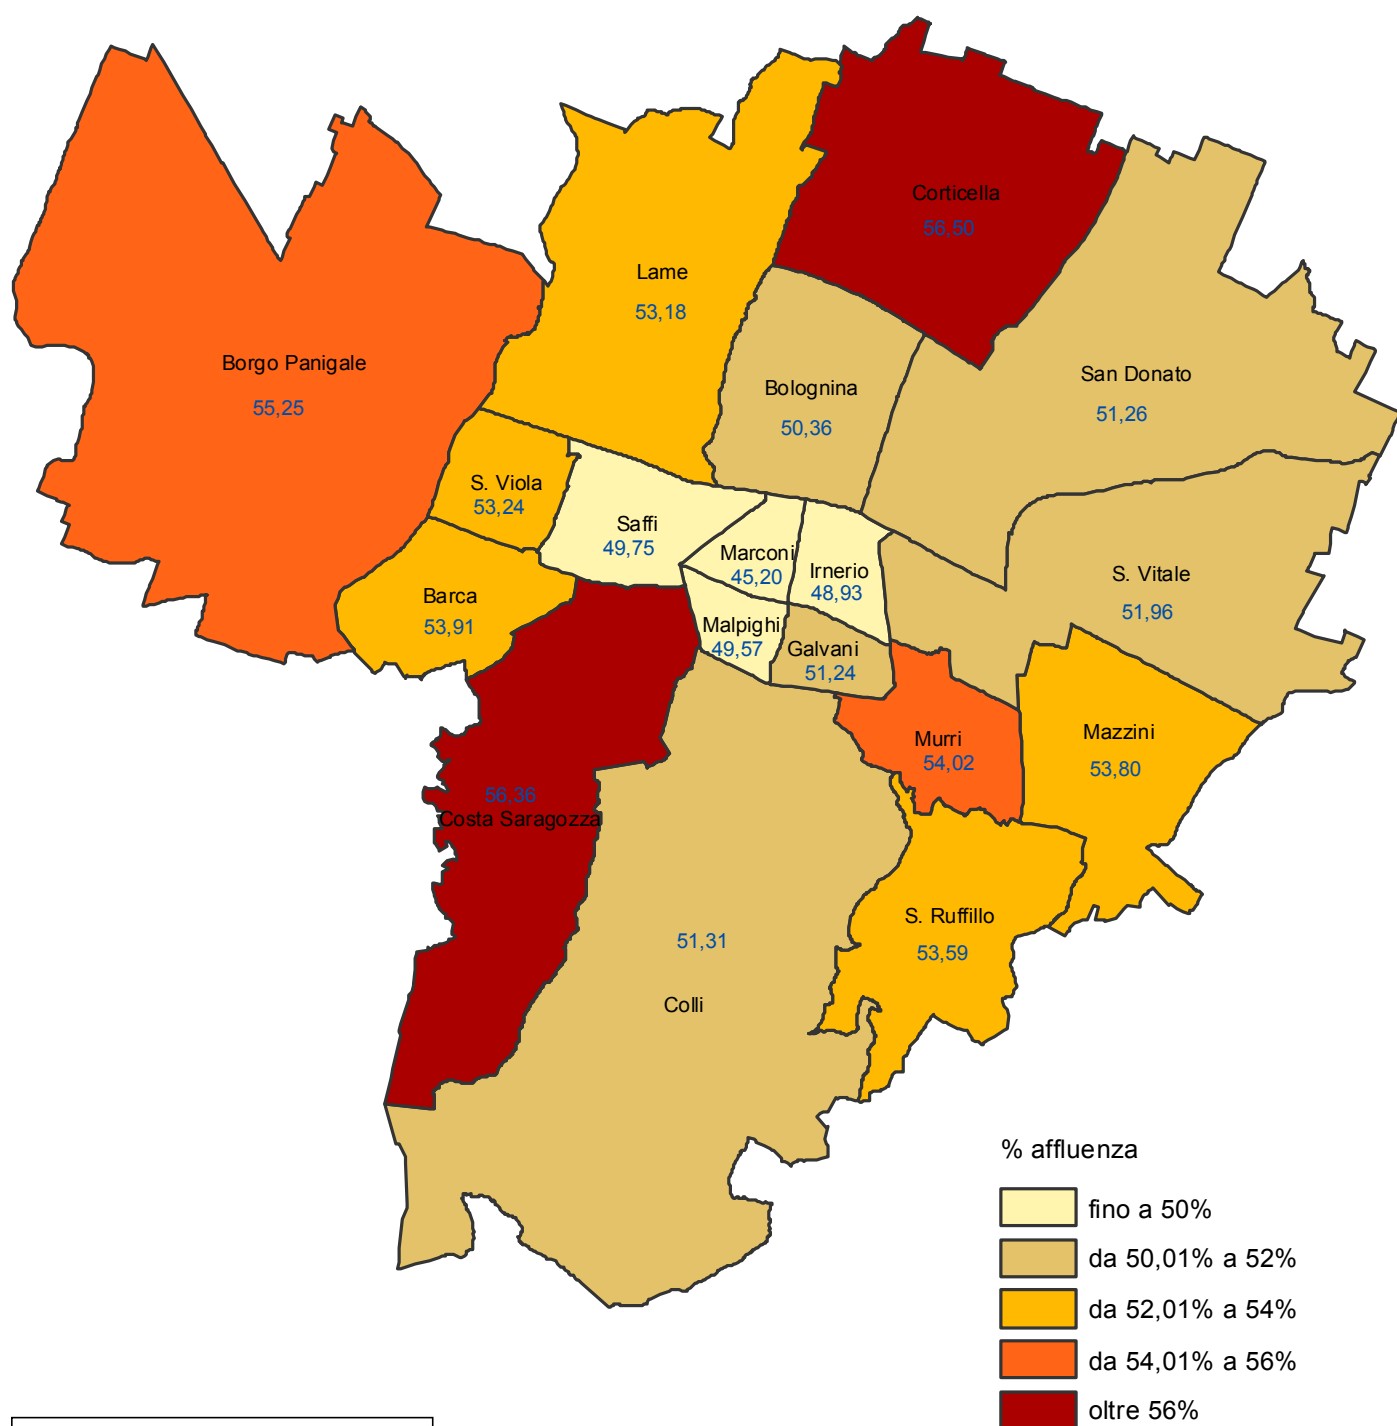

# Elezioni del Sindaco di Bologna - Turno di ballottaggio 19 giugno 2016

## Percentuale di affluenza al voto - femmine

Risultati provvisori non ufficiali

COMUNE DI BOLOGNA - Area Programmazione, Controlli e Statistica

Nel turno di ballottaggio per le elezioni del Sindaco di Bologna la percentuale di affluenza femminile a livello comunale è stata pari al 52,45%.