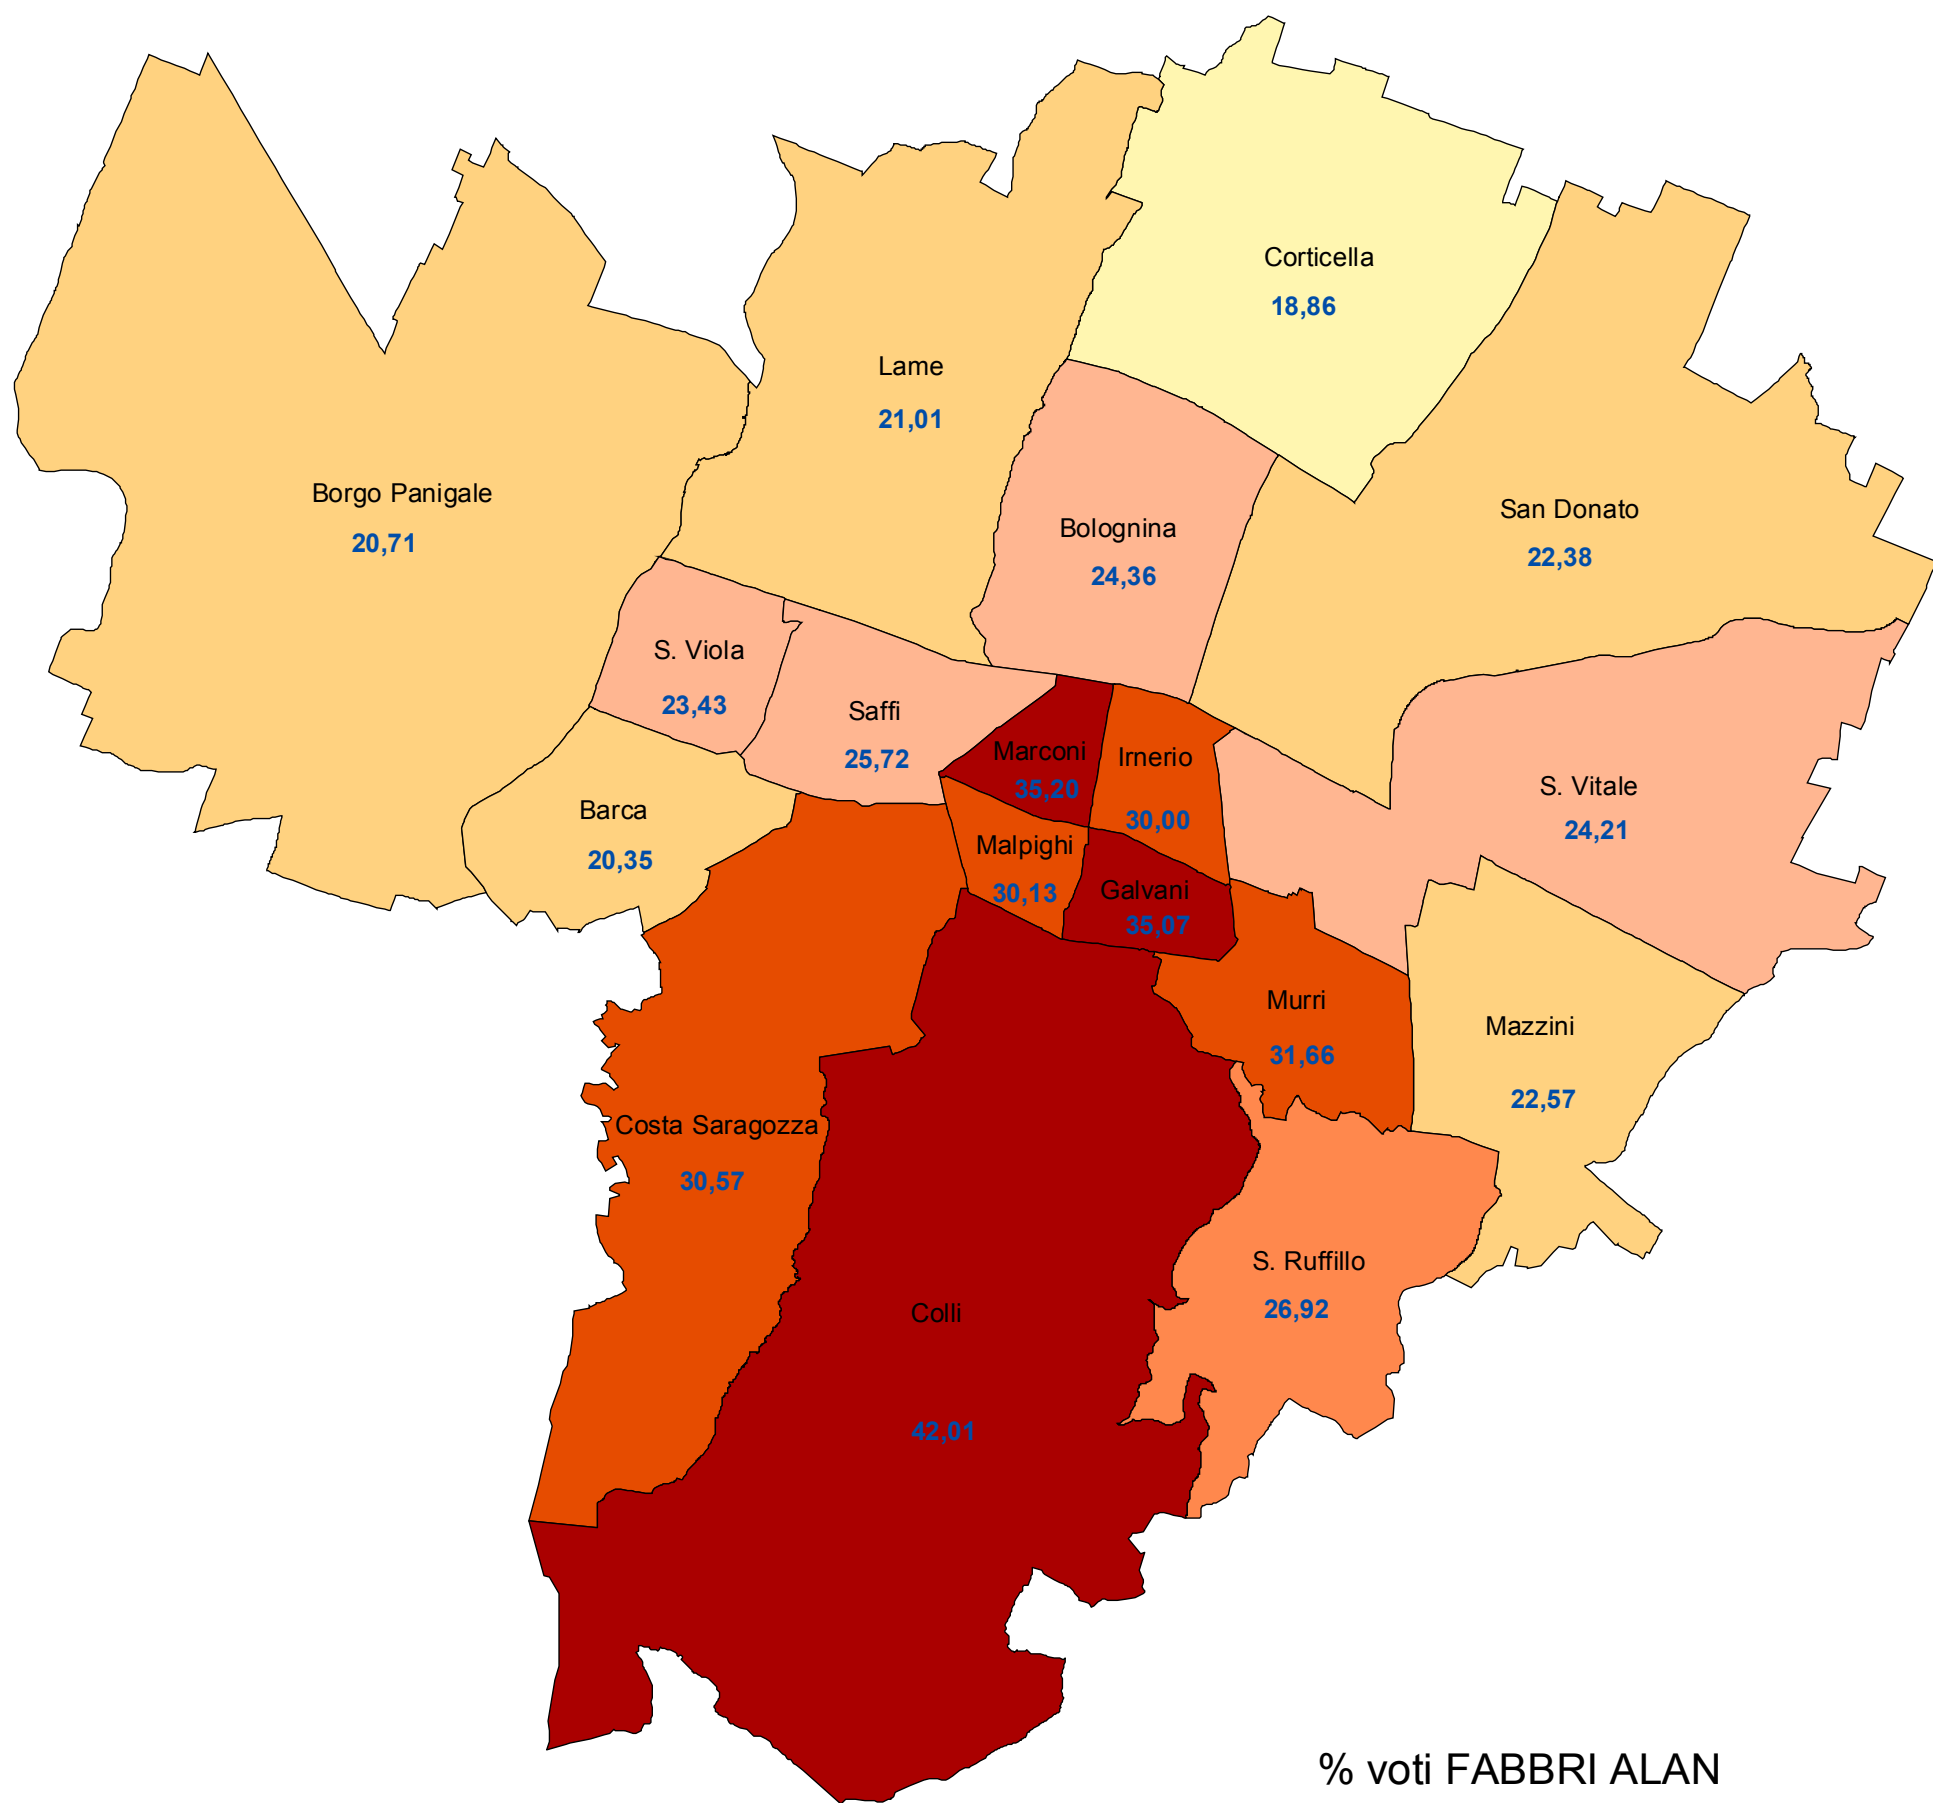

Comune di Bologna
 Elezioni regionali 23 novembre 2014 - Presidente della Regione
FABBRI ALAN
 % di voti per zona

% voti FABBRI ALAN

Risultati provvisori non ufficiali