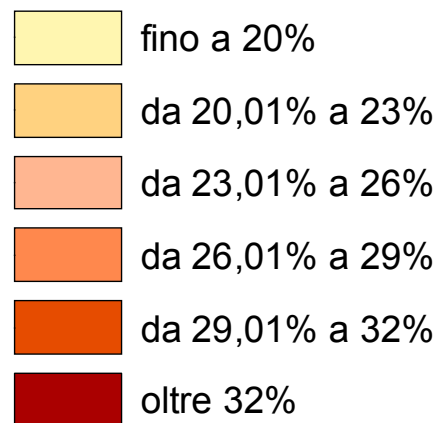

Comune di Bologna
 Elezioni regionali 23 novembre 2014 - Presidente della Regione
FABBRI ALAN
 % di voti per zona

% voti FABBRI ALAN

Risultati provvisori non ufficiali