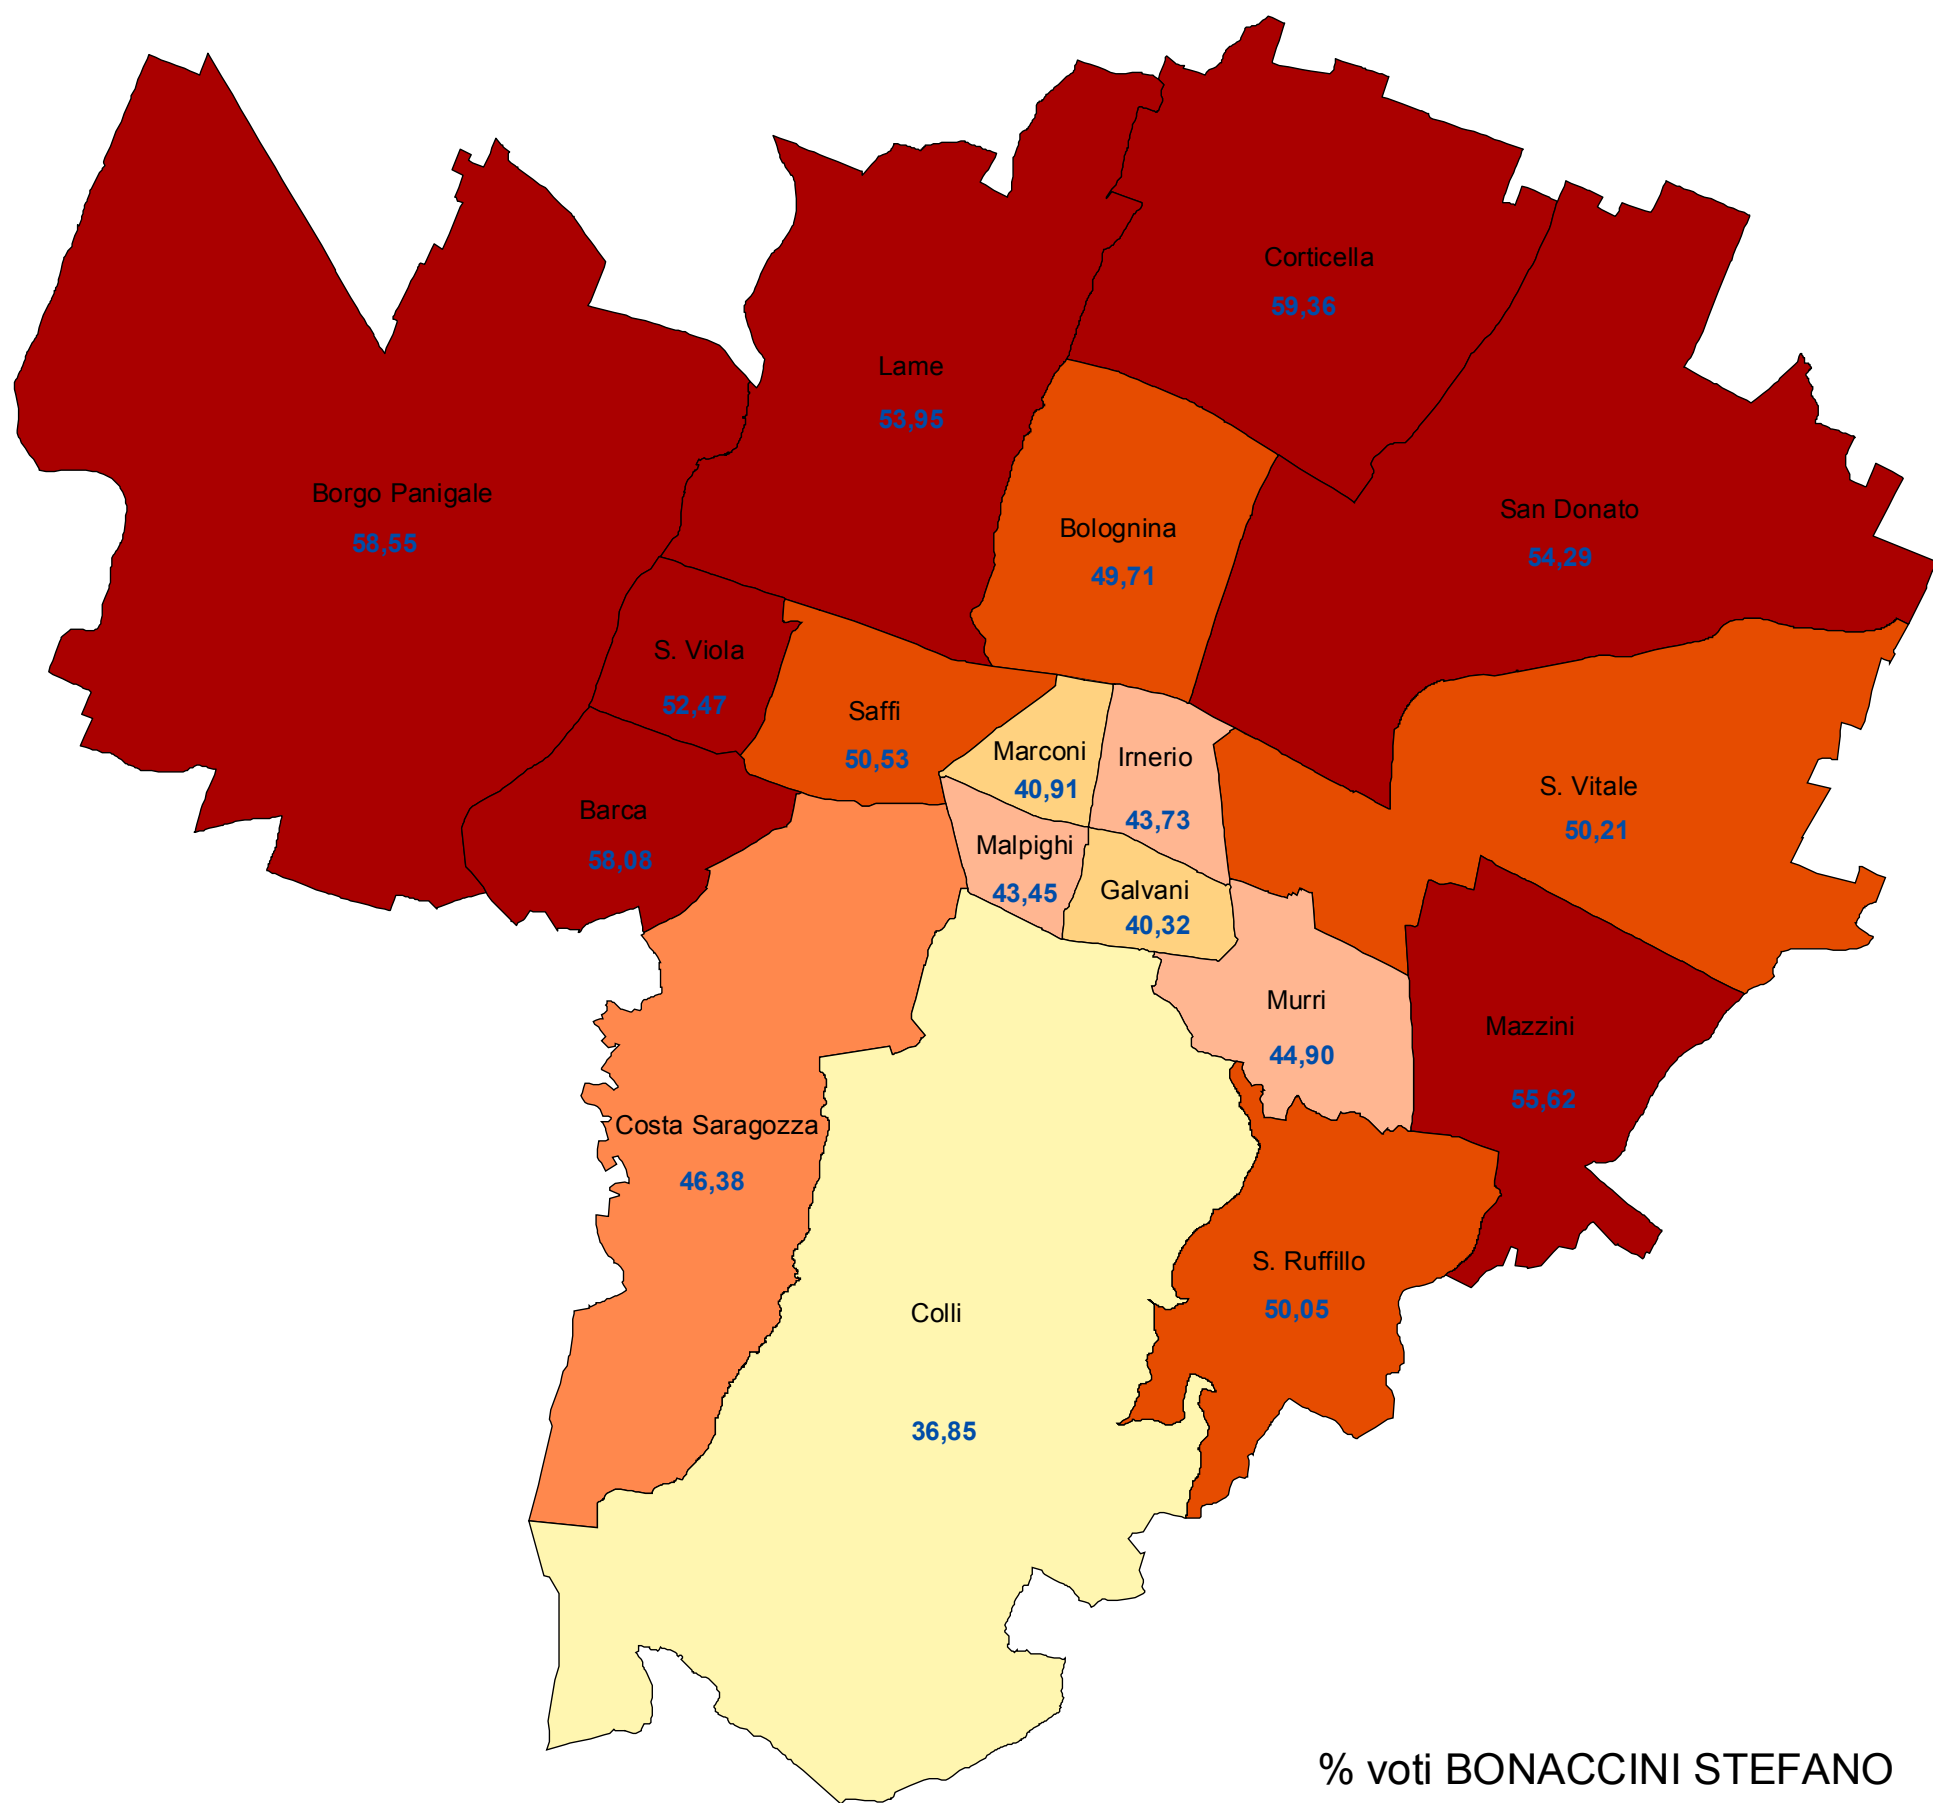

Comune di Bologna  
 Elezioni regionali 23 novembre 2014 - Presidente della Regione  
**BONACCINI STEFANO**  
 % di voti per zona

% voti BONACCINI STEFANO

- fino a 40%
- da 40,01% a 43%
- da 43,01% a 46%
- da 46,01% a 49%
- da 49,01% a 52%
- oltre 52%

Risultati provvisori non ufficiali