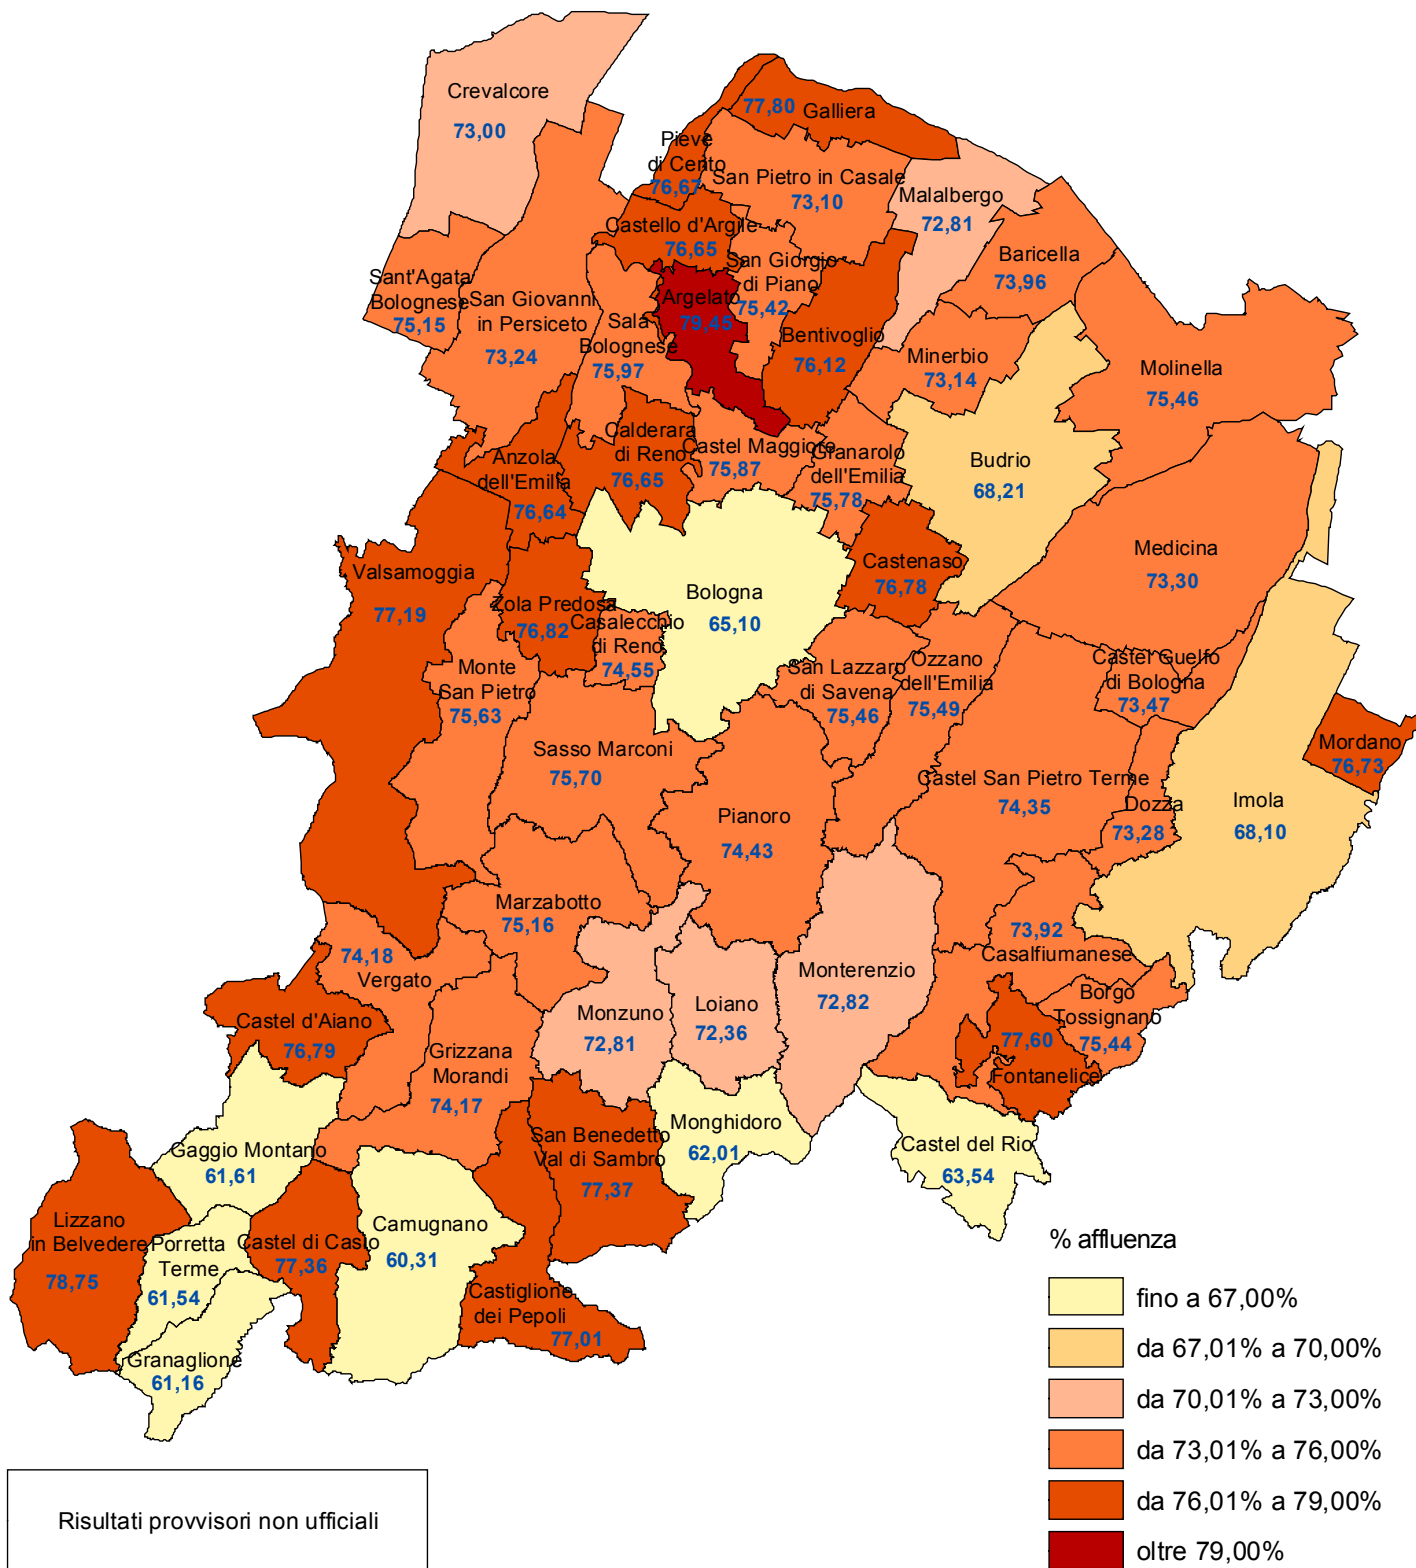

Provincia di Bologna

Elezioni europee 25 maggio 2014

Percentuale di affluenza al voto per comune

Risultati provvisori non ufficiali

COMUNE DI BOLOGNA - Dipartimento Programmazione

Nelle elezioni europee del 25 maggio 2014 la percentuale di affluenza a livello provinciale è stata pari al 70,48%.