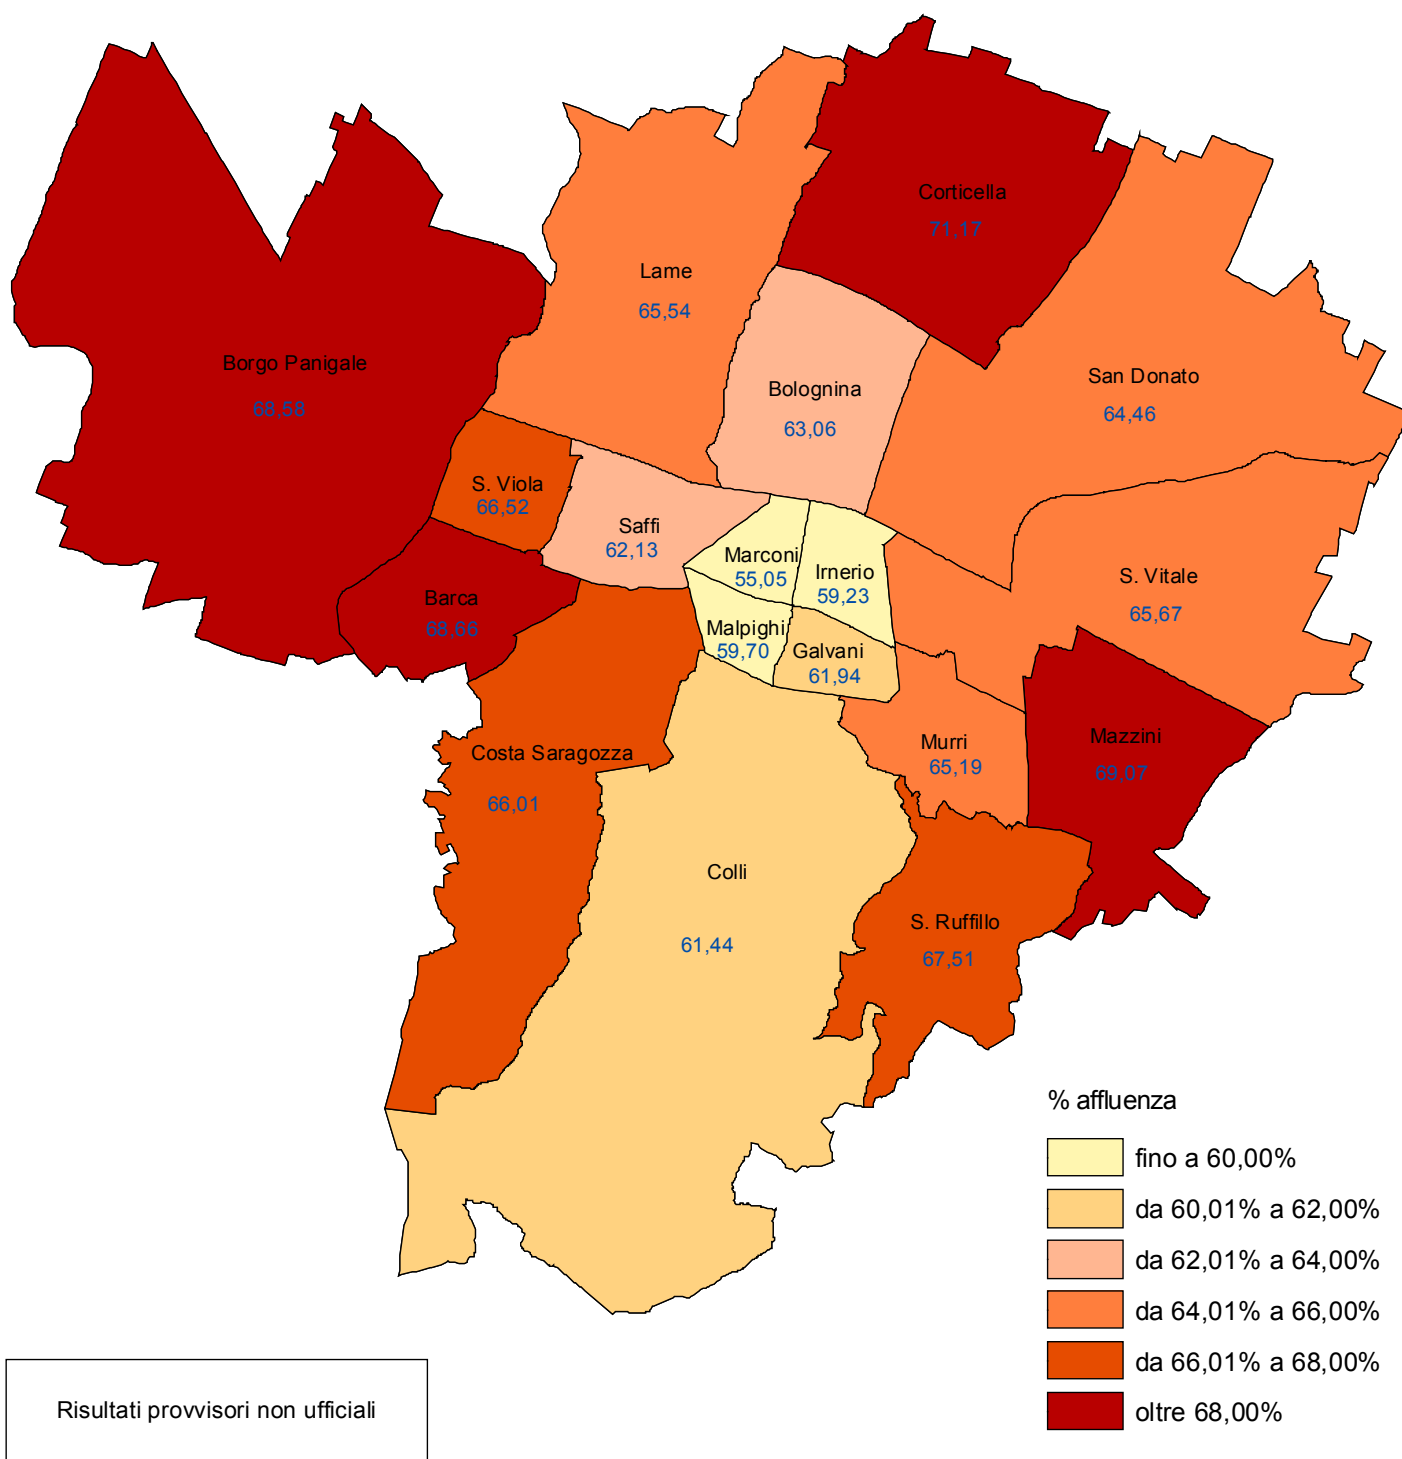

Comune di Bologna
Elezioni europee 25 maggio 2014
Percentuale di affluenza al voto

COMUNE DI BOLOGNA - Dipartimento Programmazione

Nelle elezioni europee del 25 maggio 2014 la percentuale di affluenza a livello comunale è stata pari al 65,10%.