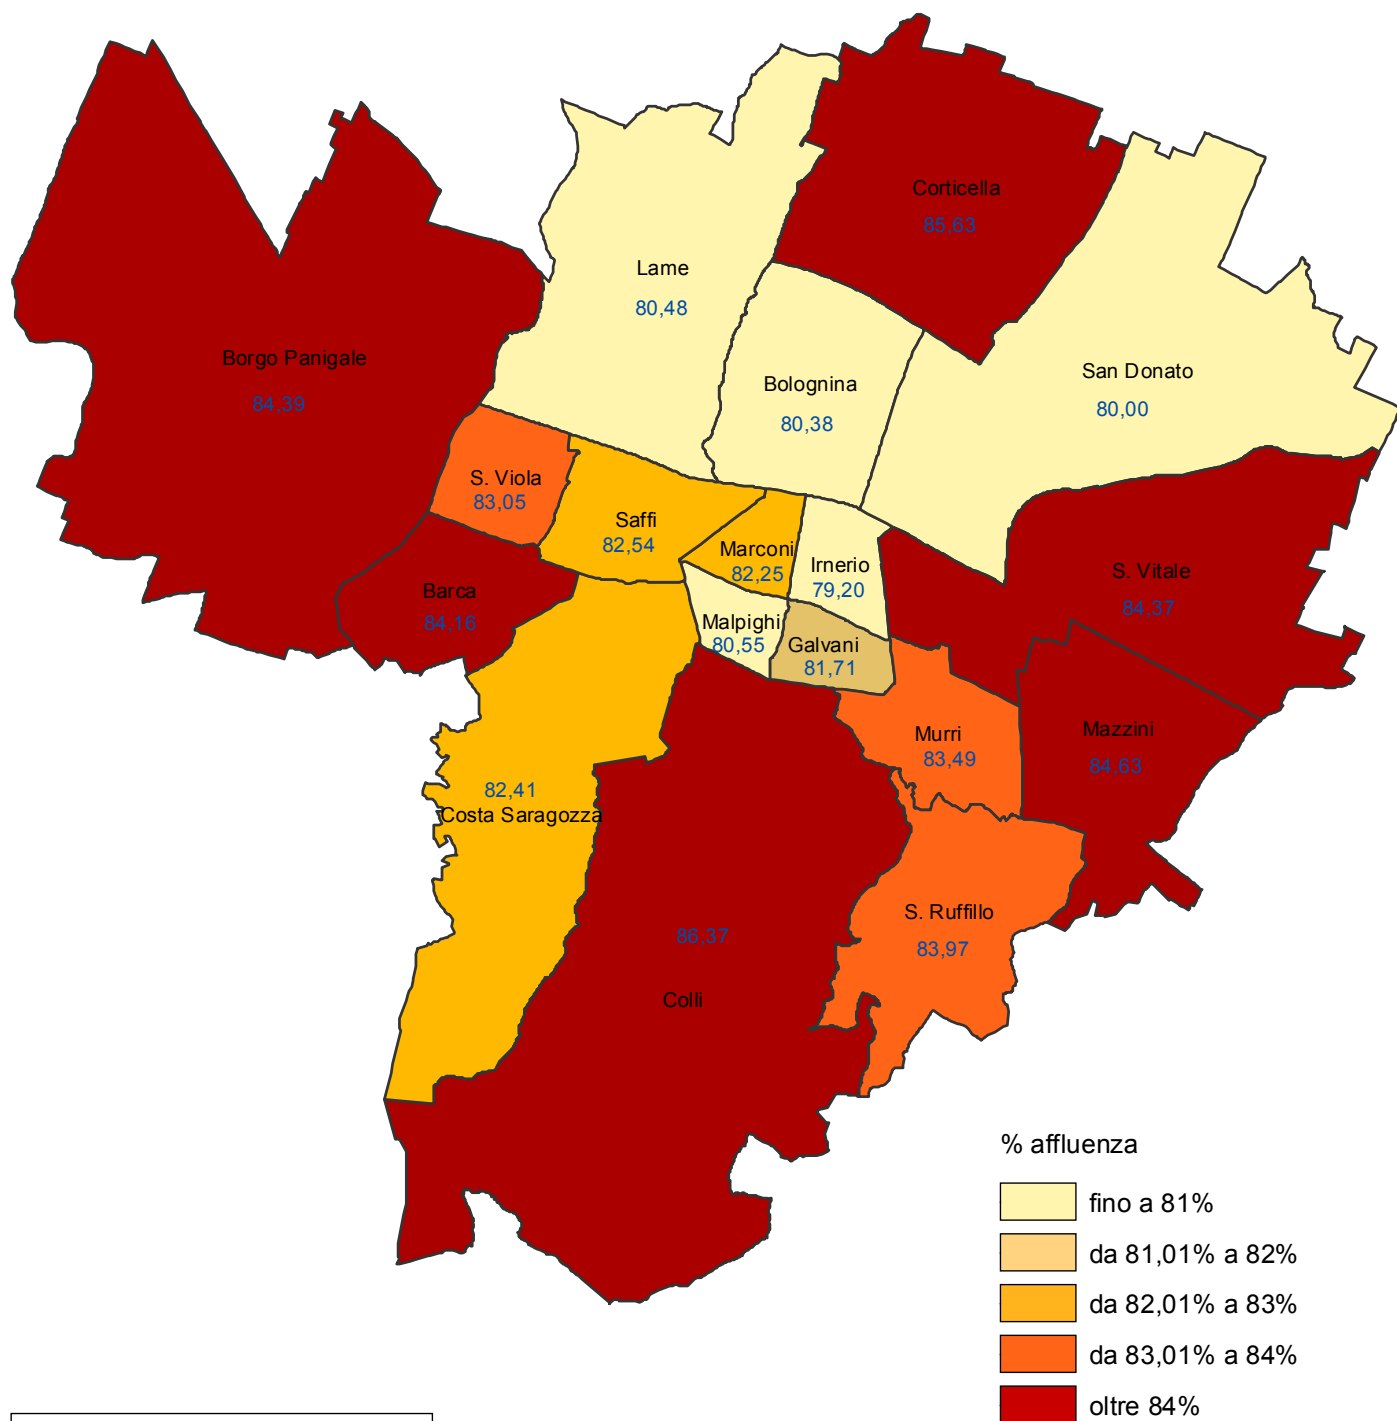

Comune di Bologna
Elezioni politiche 24-25 febbraio 2013 - Senato della Repubblica
Percentuale di affluenza al voto - maschi

Risultati provvisori non ufficiali

COMUNE DI BOLOGNA - Dipartimento Programmazione

Nelle elezioni politiche del 24-25 febbraio 2013 per il Senato della Repubblica la percentuale di affluenza maschile a livello comunale è stata pari al 82,79%.