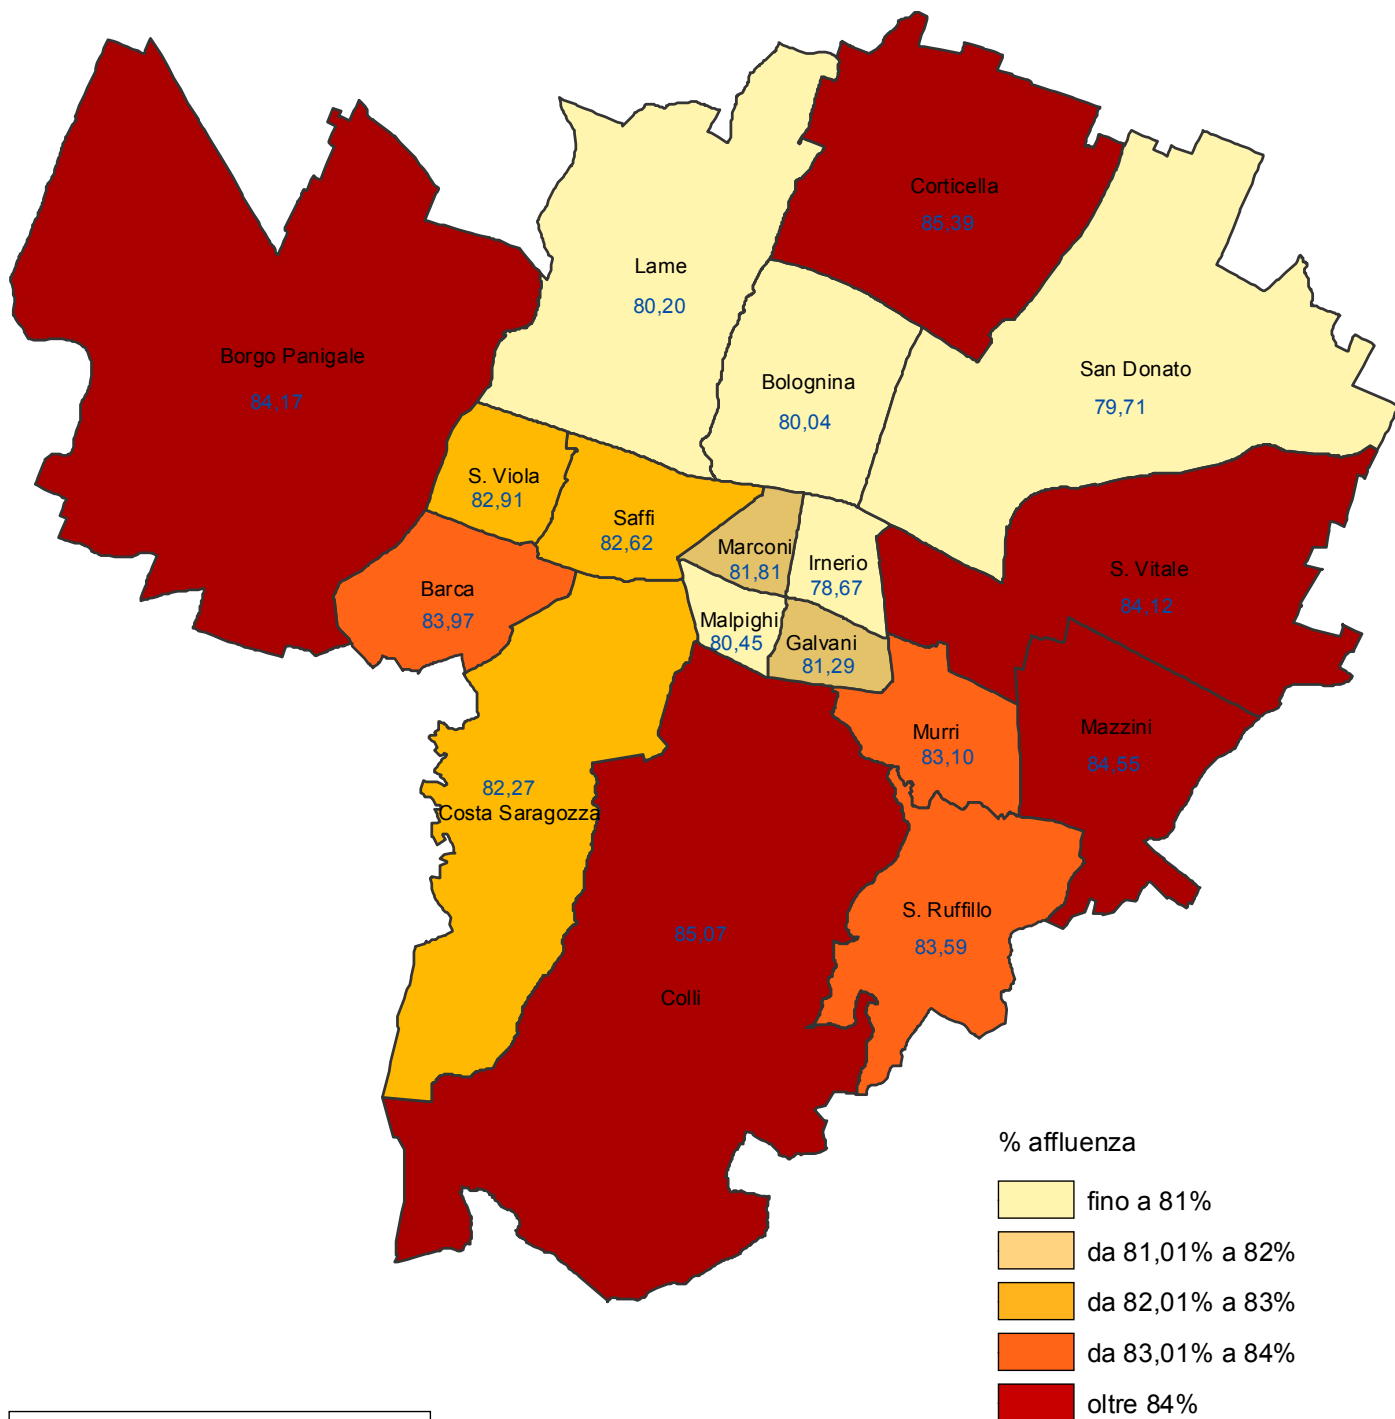

Comune di Bologna
Elezioni politiche 24-25 febbraio 2013 - Camera dei Deputati
Percentuale di affluenza al voto - maschi

Risultati provvisori non ufficiali

COMUNE DI BOLOGNA - Dipartimento Programmazione

Nelle elezioni politiche del 24-25 febbraio 2013 per la Camera dei Deputati la percentuale di affluenza maschile a livello comunale è stata pari all'82,52%.