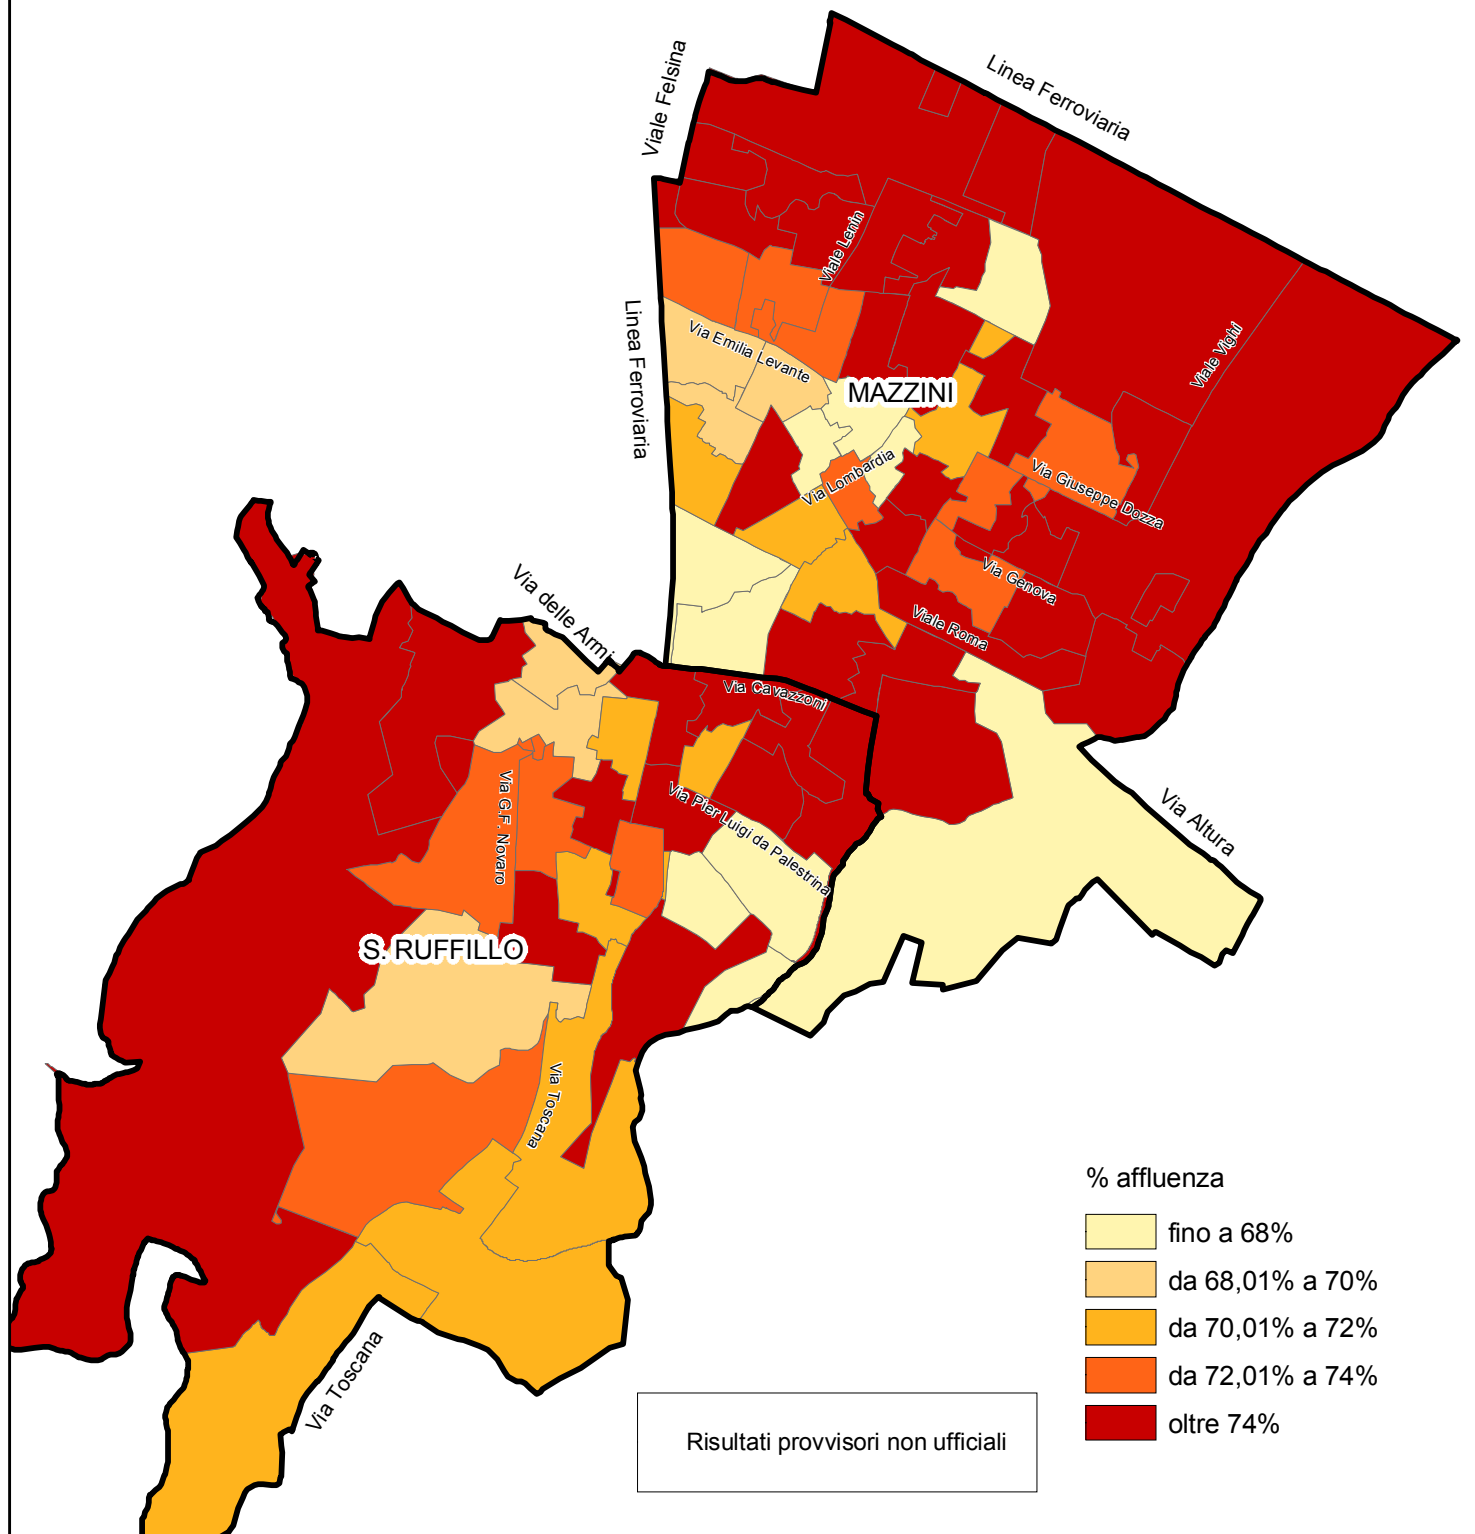

Quartiere Savena
 Elezioni comunali 15-16 maggio 2011
 Percentuale di affluenza al voto per sezione elettorale

COMUNE DI BOLOGNA - Dipartimento Programmazione

Nelle elezioni comunali 2011 la percentuale di affluenza nel quartiere Savena è stata del 73,91%, a fronte di un'affluenza a livello comunale pari al 71,41%.