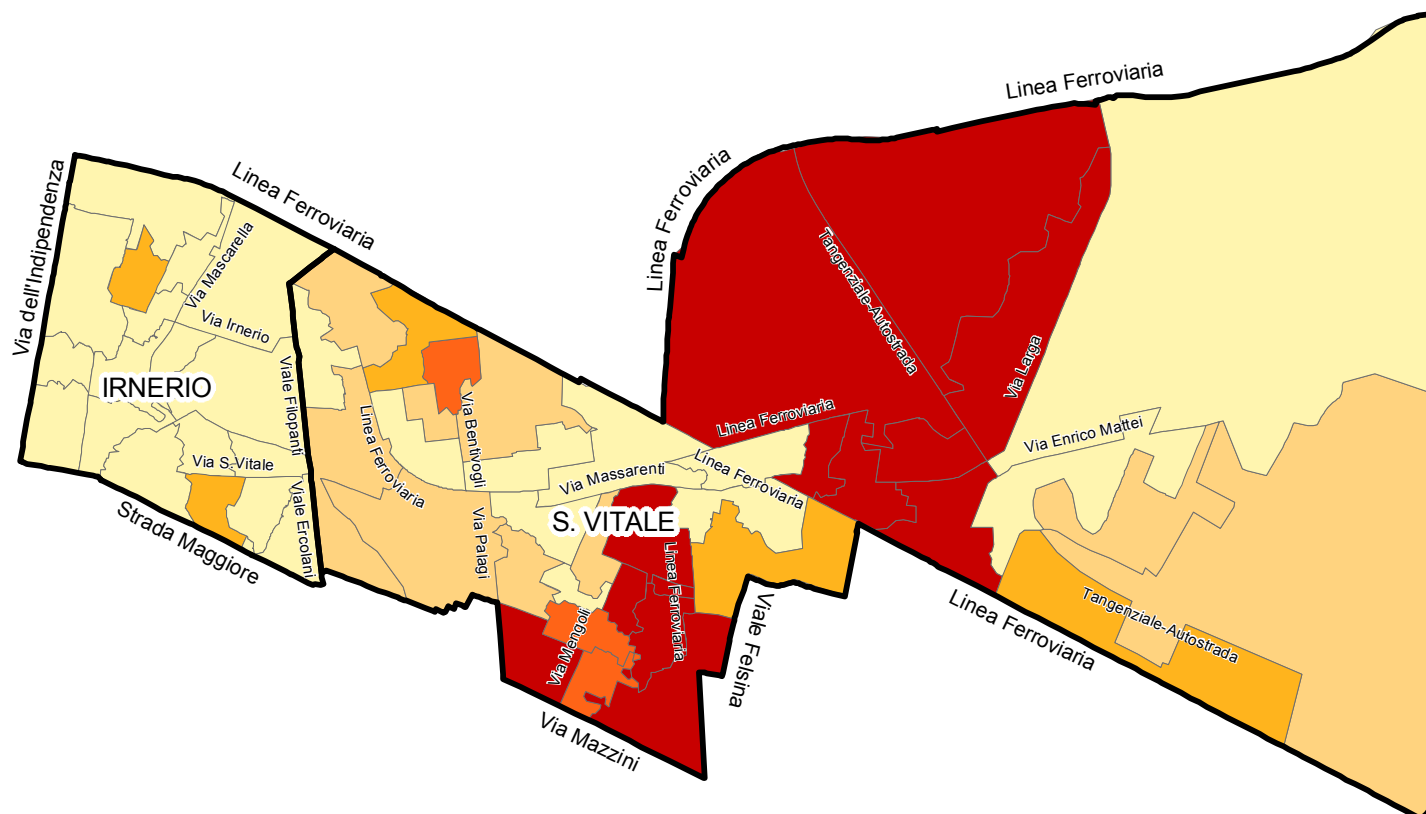

Quartiere San Vitale
Elezioni comunali 15-16 maggio 2011
Percentuale di affluenza al voto per sezione elettorale

% affluenza

Risultati provvisori non ufficiali

COMUNE DI BOLOGNA - Dipartimento Programmazione

Nelle elezioni comunali 2011 la percentuale di affluenza nel quartiere San Vitale è stata del 69,50%, a fronte di un'affluenza a livello comunale pari al 71,41%.