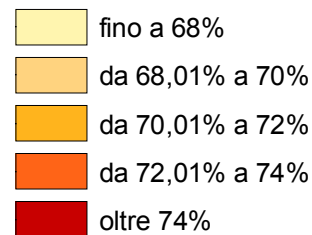

Quartiere San Vitale
Elezioni comunali 15-16 maggio 2011
Percentuale di affluenza al voto per sezione elettorale

% affluenza

Risultati provvisori non ufficiali

COMUNE DI BOLOGNA - Dipartimento Programmazione

Nelle elezioni comunali 2011 la percentuale di affluenza nel quartiere San Vitale è stata del 69,50%, a fronte di un'affluenza a livello comunale pari al 71,41%.