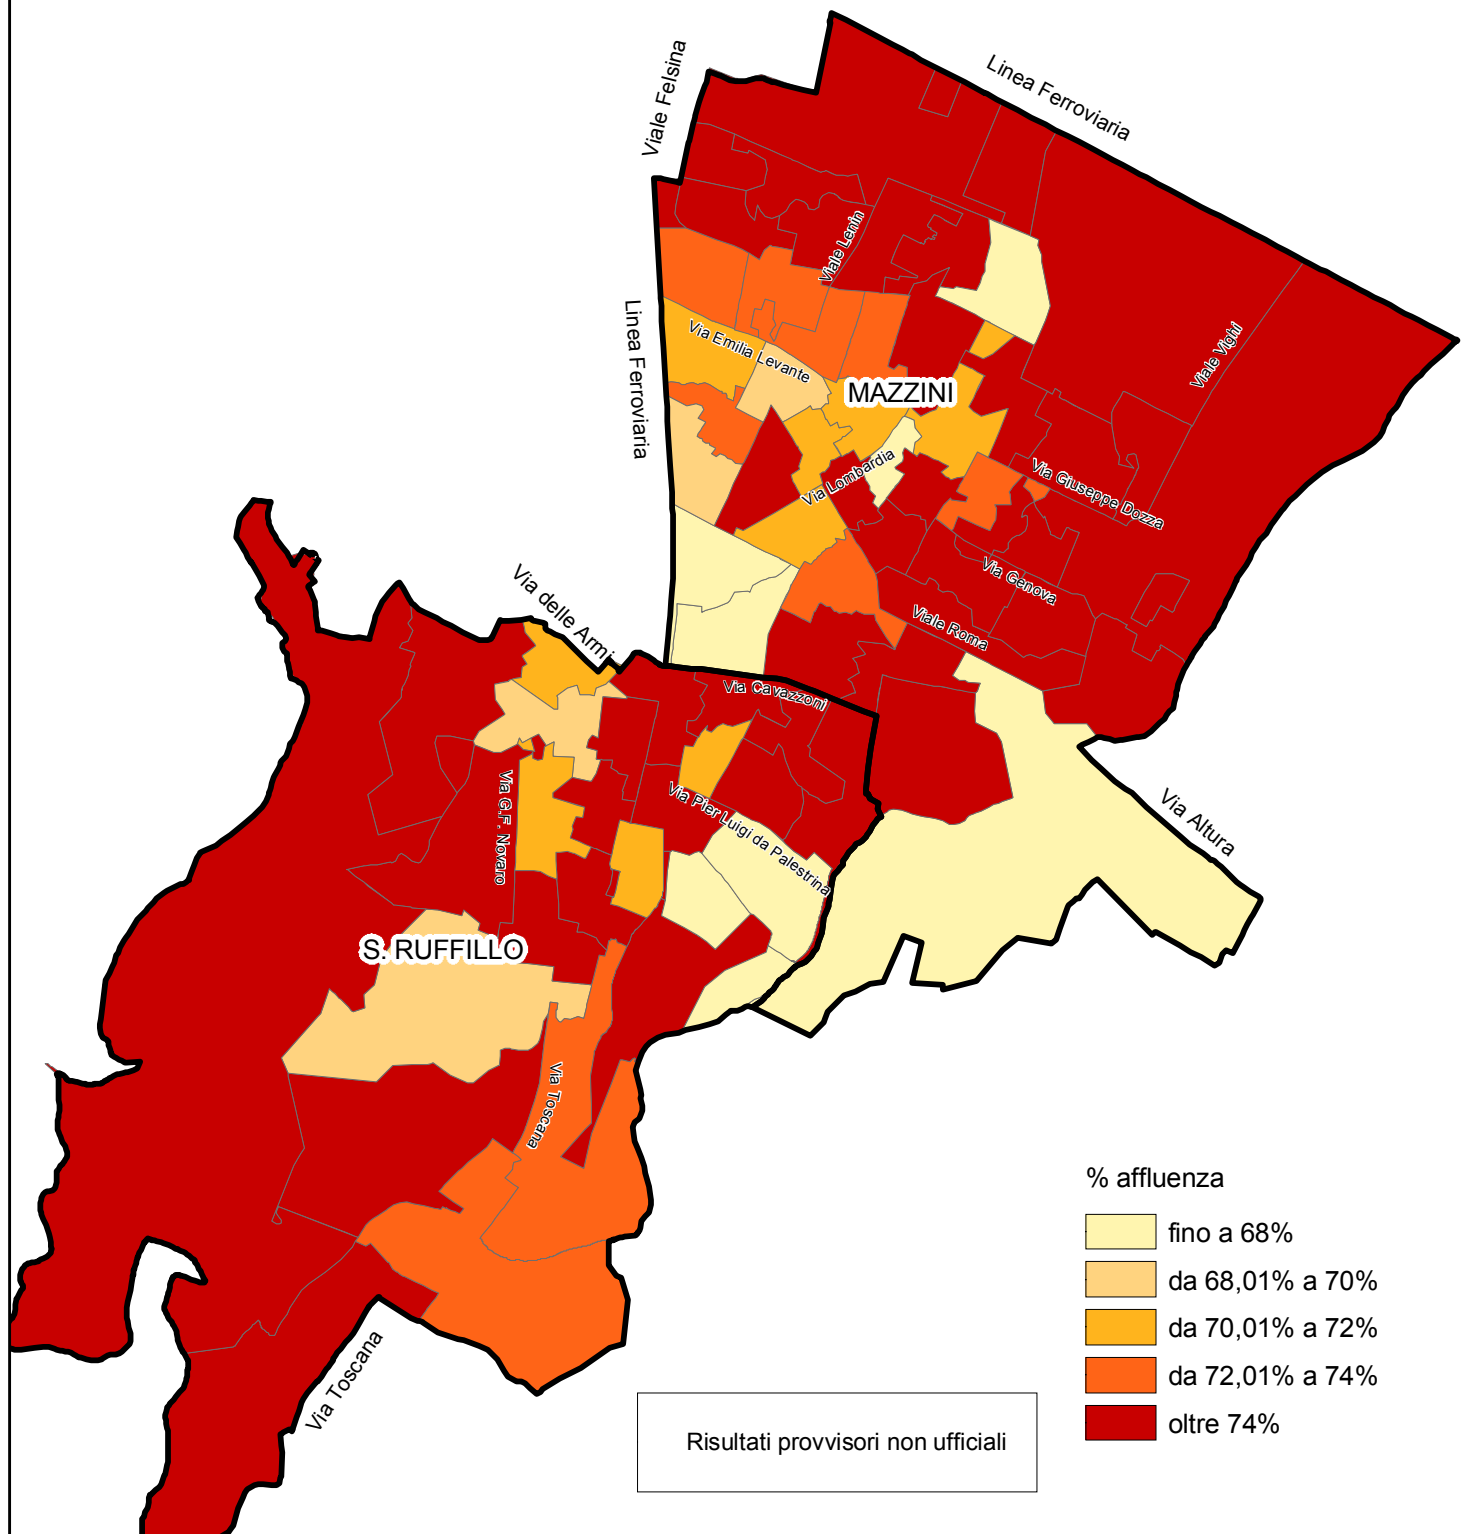

Quartiere Savena
Elezioni comunali 15-16 maggio 2011
Percentuale di affluenza al voto per sezione elettorale - maschi

COMUNE DI BOLOGNA - Dipartimento Programmazione

Nelle elezioni comunali 2011 la percentuale di affluenza maschile nel quartiere Savena è stata del 75,45%, a fronte di un'affluenza maschile a livello comunale pari al 72,01%.