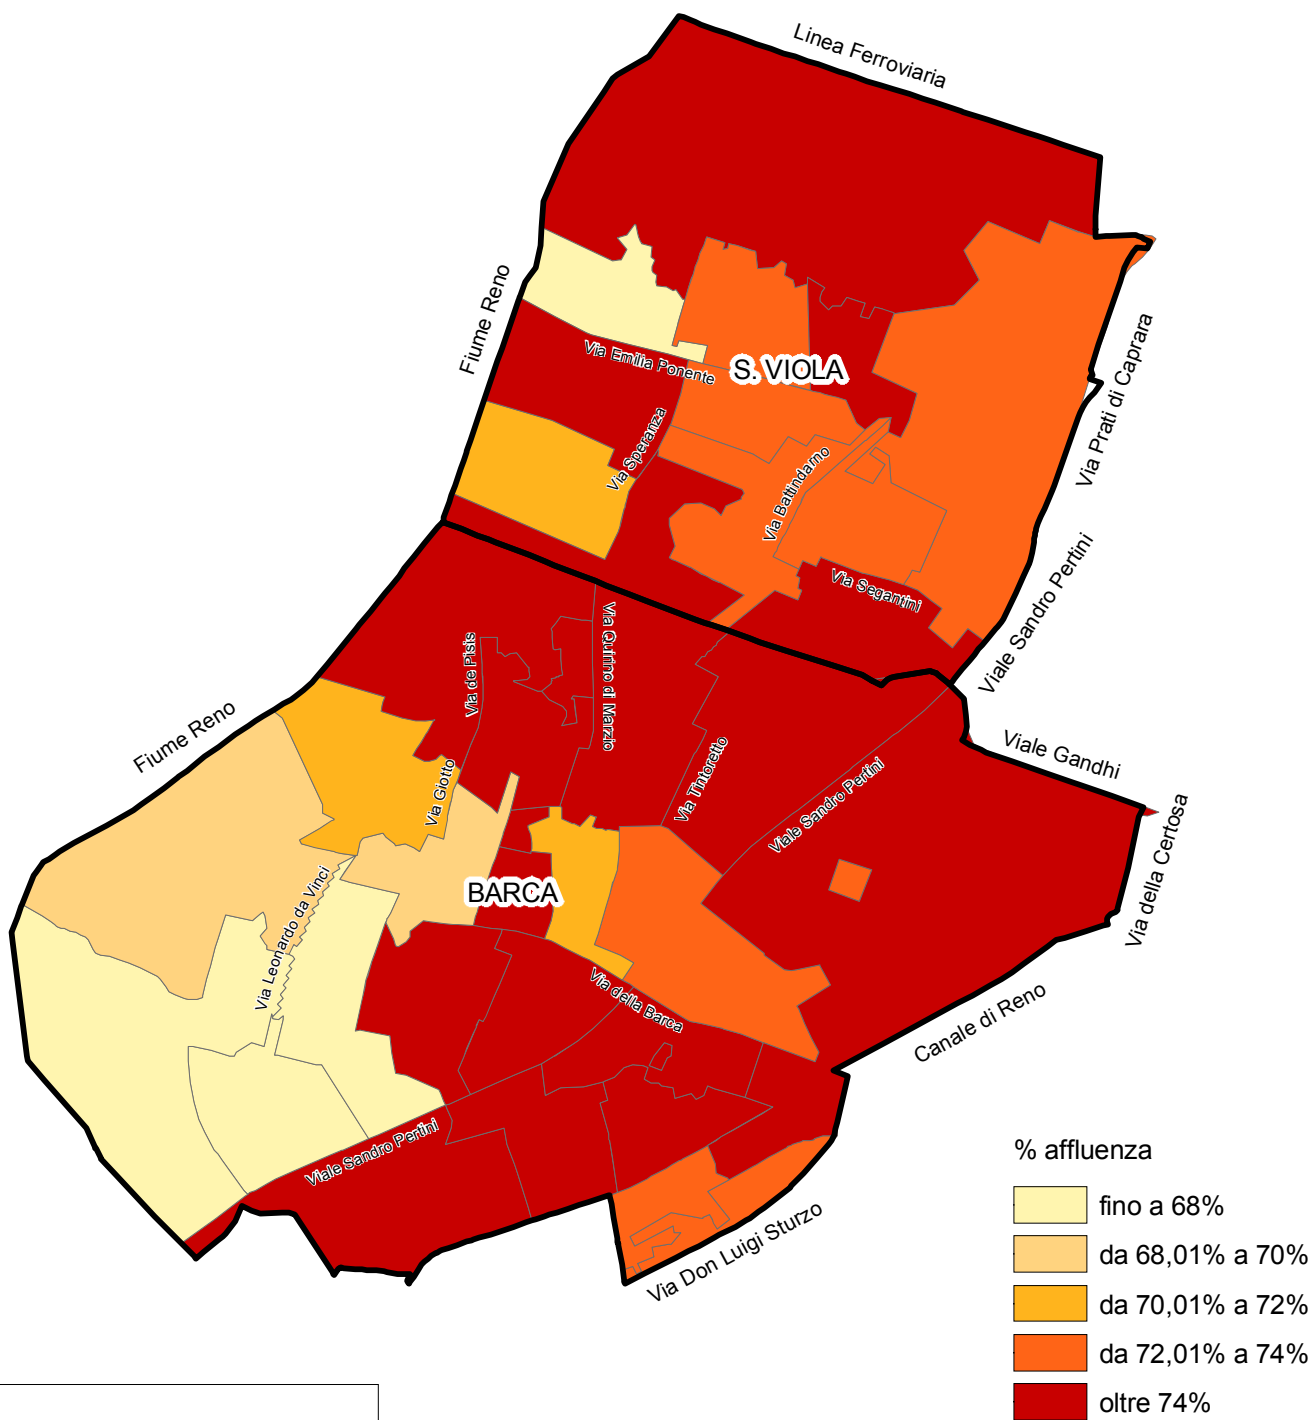

Quartiere Reno
 Elezioni comunali 15-16 maggio 2011
 Percentuale di affluenza al voto per sezione elettorale - maschi

Risultati provvisori non ufficiali

Nelle elezioni comunali 2011 la percentuale di affluenza maschile nel quartiere Reno è stata del 74,64%, a fronte di un'affluenza maschile a livello comunale pari al 72,01%.