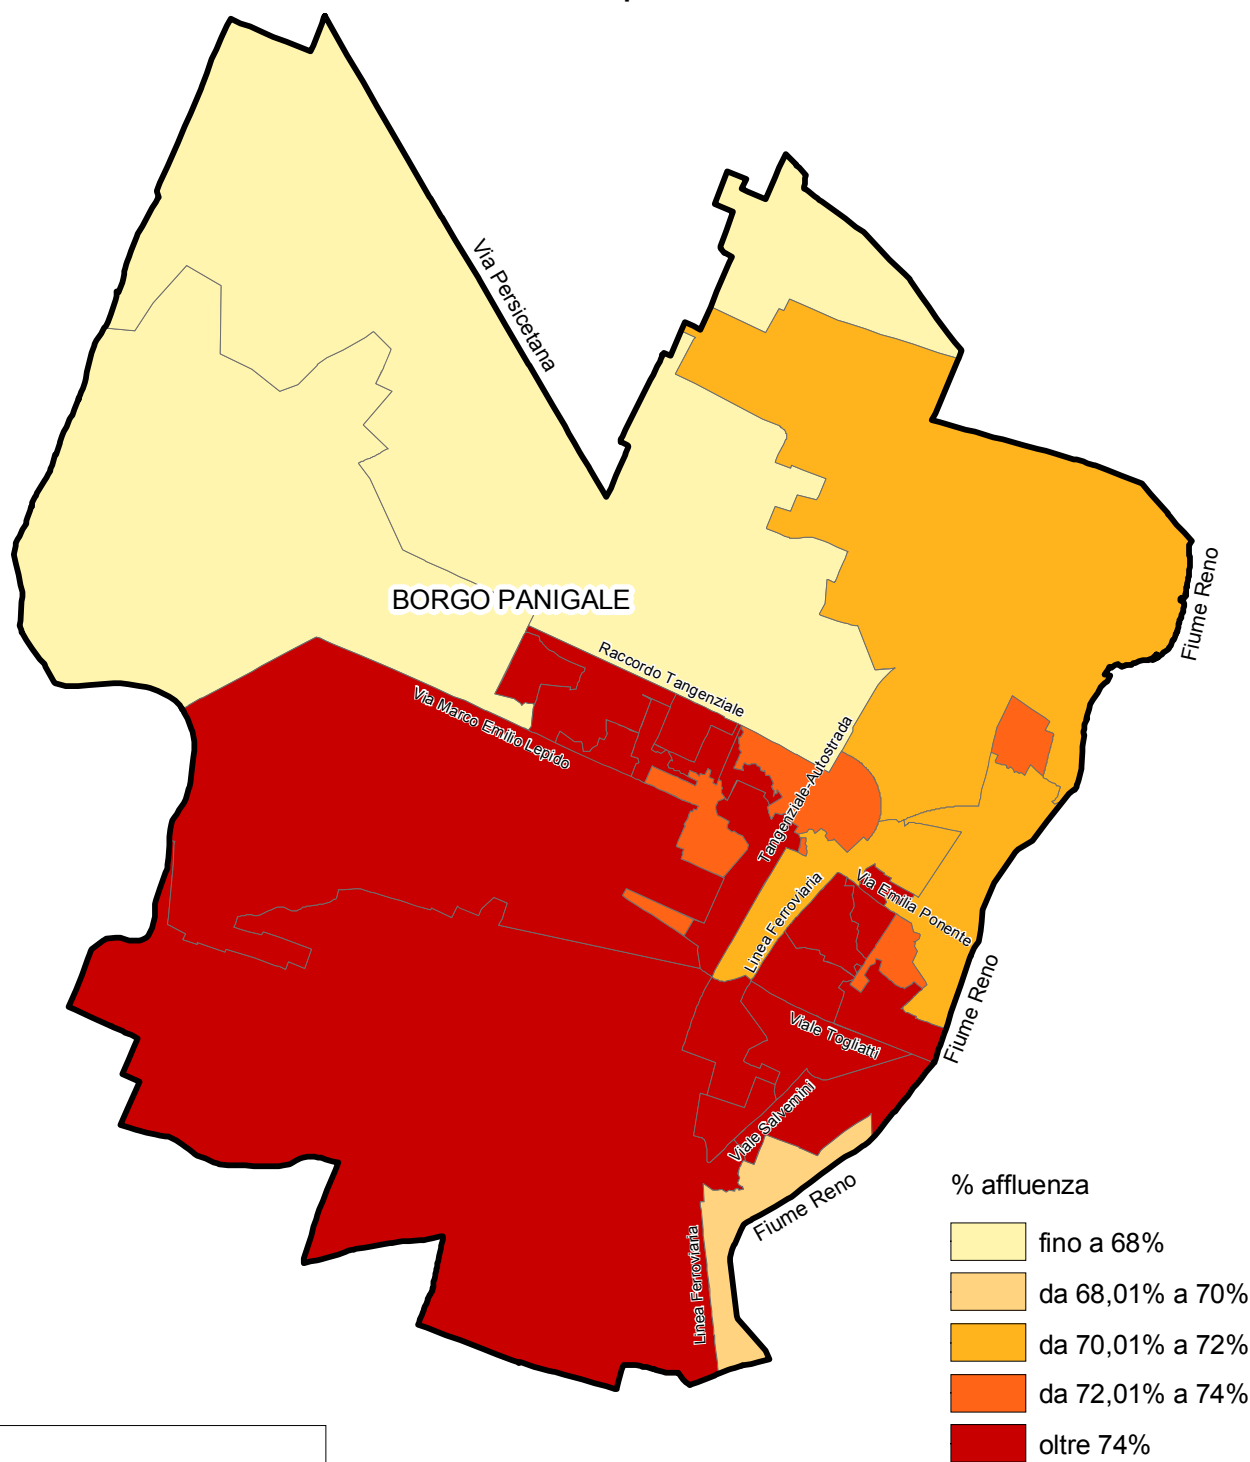

Quartiere Borgo Panigale
Elezioni comunali 15-16 maggio 2011
Percentuale di affluenza al voto per sezione elettorale - maschi

Risultati provvisori non ufficiali

COMUNE DI BOLOGNA - Dipartimento Programmazione

Nelle elezioni comunali 2011 la percentuale di affluenza maschile nel quartiere Borgo Panigale è stata del 76,39%, a fronte di un'affluenza maschile a livello comunale pari al 72,01%.