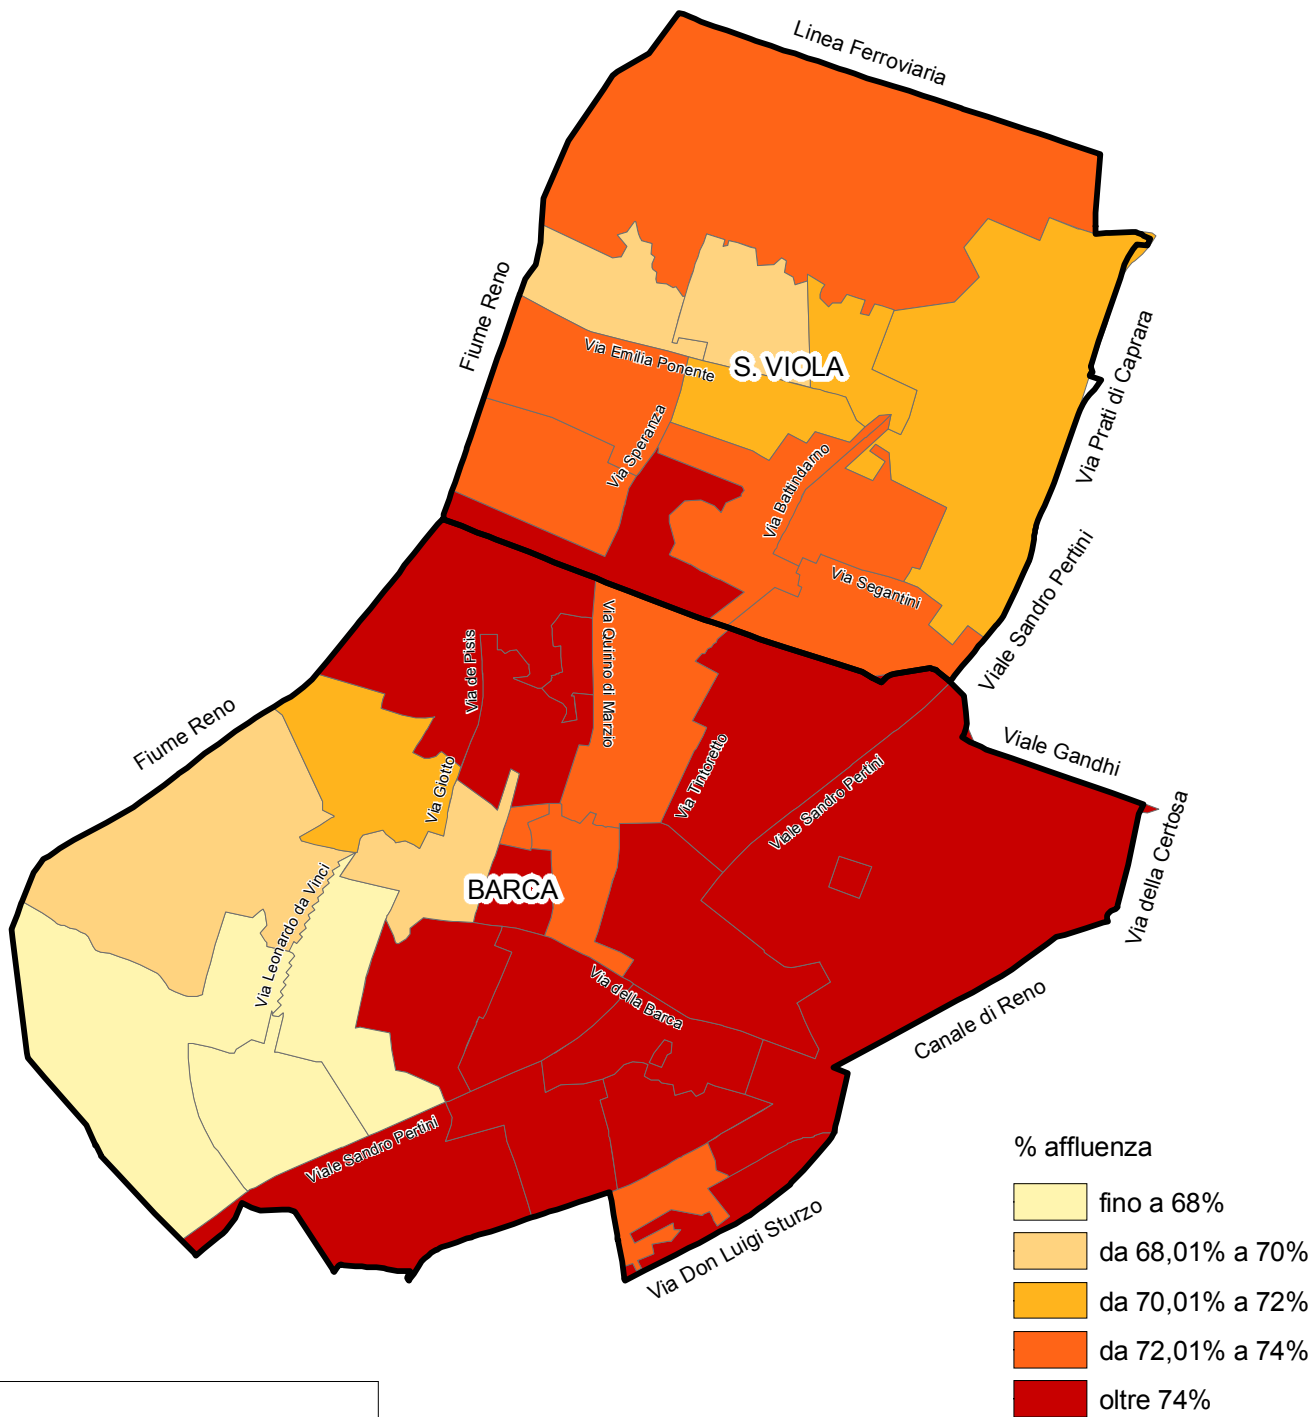

Quartiere Reno
 Elezioni comunali 15-16 maggio 2011
 Percentuale di affluenza al voto per sezione elettorale - femmine

Risultati provvisori non ufficiali

COMUNE DI BOLOGNA - Dipartimento Programmazione

Nelle elezioni comunali 2011 la percentuale di affluenza femminile nel quartiere Reno è stata del 73,41%, a fronte di un'affluenza femminile a livello comunale pari al 70,89%.