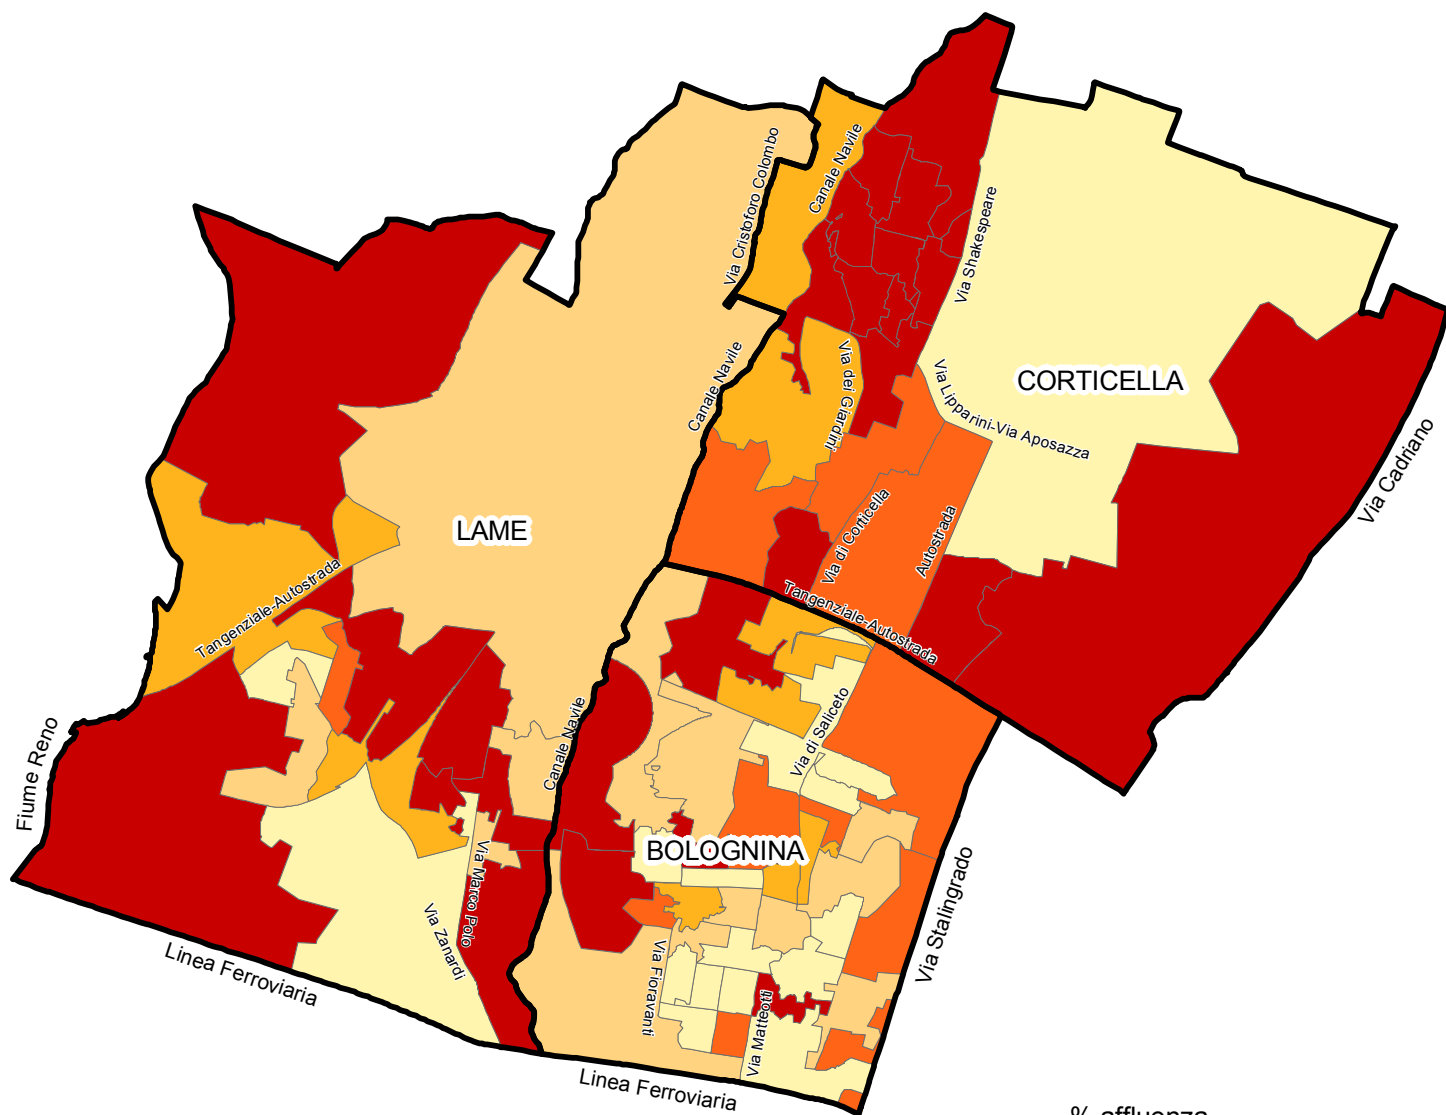

Quartiere Navile
 Elezioni comunali 15-16 maggio 2011
 Percentuale di affluenza al voto per sezione elettorale - femmine

% affluenza

Risultati provvisori non ufficiali

COMUNE DI BOLOGNA - Dipartimento Programmazione

Nelle elezioni comunali 2011 la percentuale di affluenza femminile nel quartiere Navile è stata del 72,00%, a fronte di un'affluenza femminile a livello comunale pari al 70,89%.