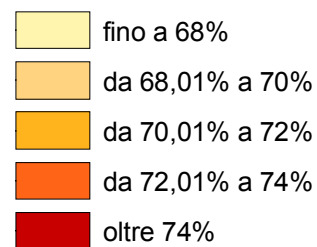

Quartiere Navile
 Elezioni comunali 15-16 maggio 2011
 Percentuale di affluenza al voto per sezione elettorale - femmine

% affluenza

Risultati provvisori non ufficiali

COMUNE DI BOLOGNA - Dipartimento Programmazione

Nelle elezioni comunali 2011 la percentuale di affluenza femminile nel quartiere Navile è stata del 72,00%, a fronte di un'affluenza femminile a livello comunale pari al 70,89%.