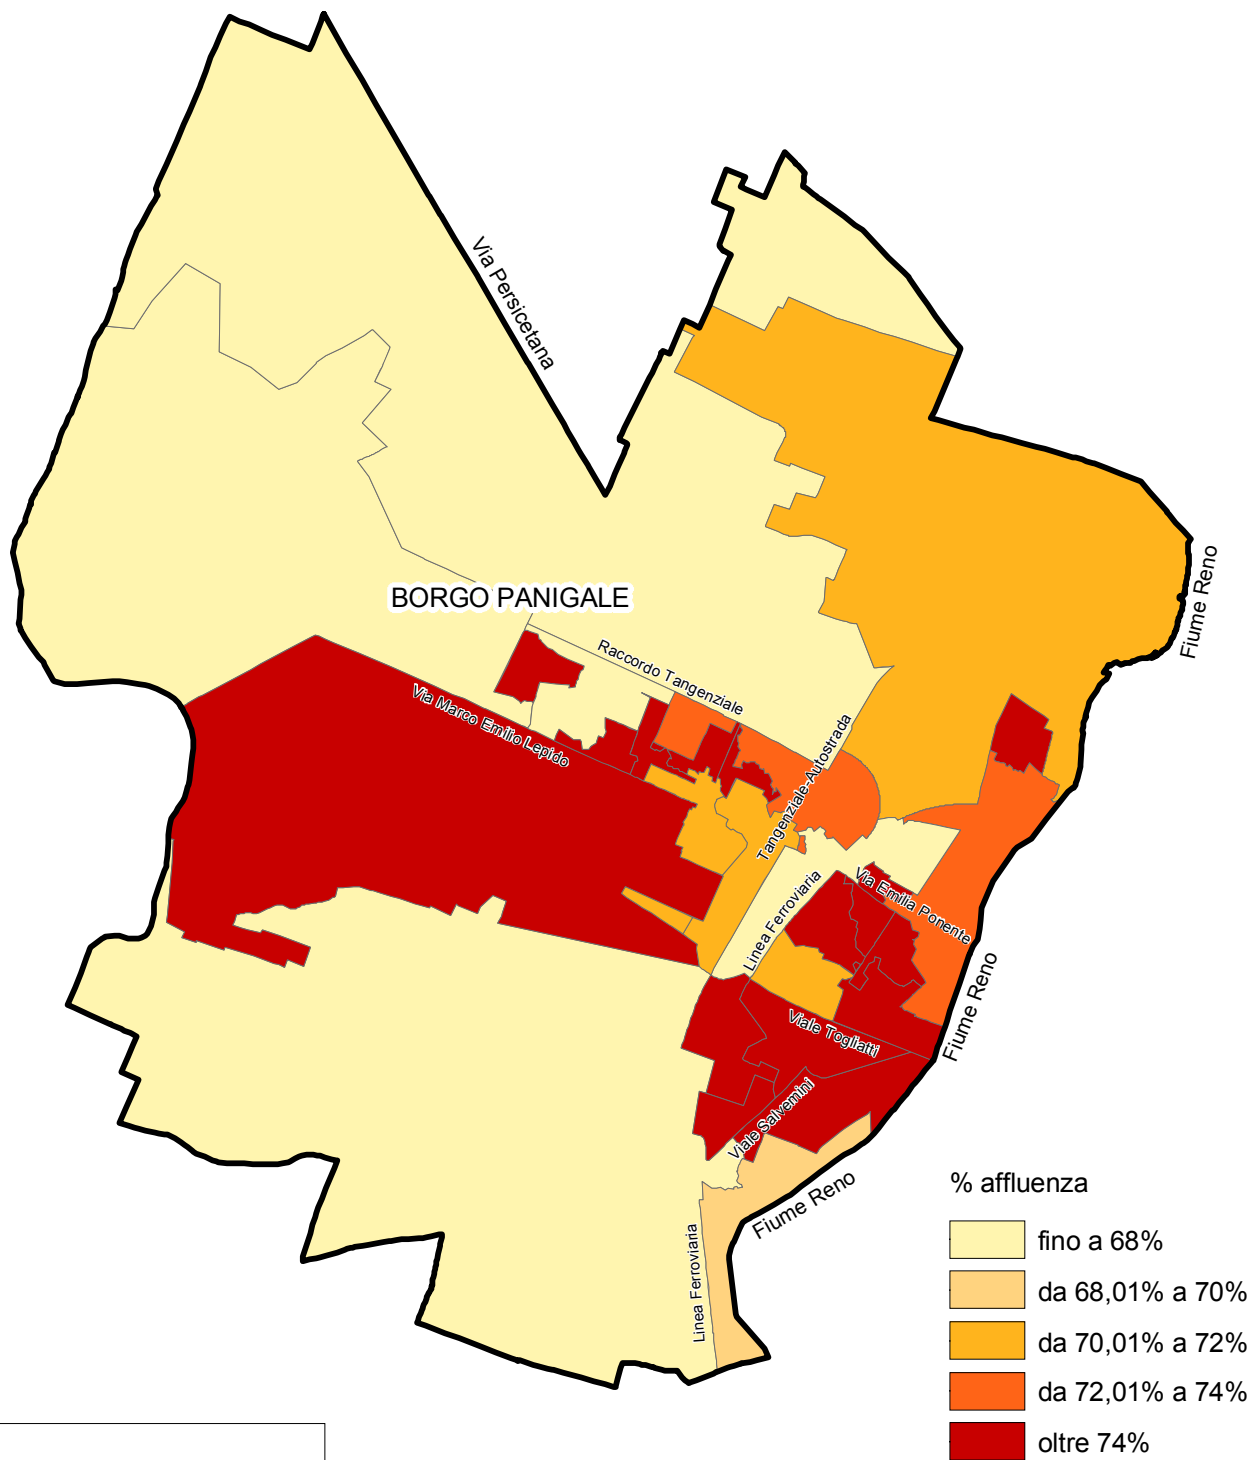

Quartiere Borgo Panigale
 Elezioni comunali 15-16 maggio 2011
 Percentuale di affluenza al voto per sezione elettorale - femmine

Risultati provvisori non ufficiali

Nelle elezioni comunali 2011 la percentuale di affluenza femminile nel quartiere Borgo Panigale è stata del 73,73%, a fronte di un'affluenza femminile a livello comunale pari al 70,89%.